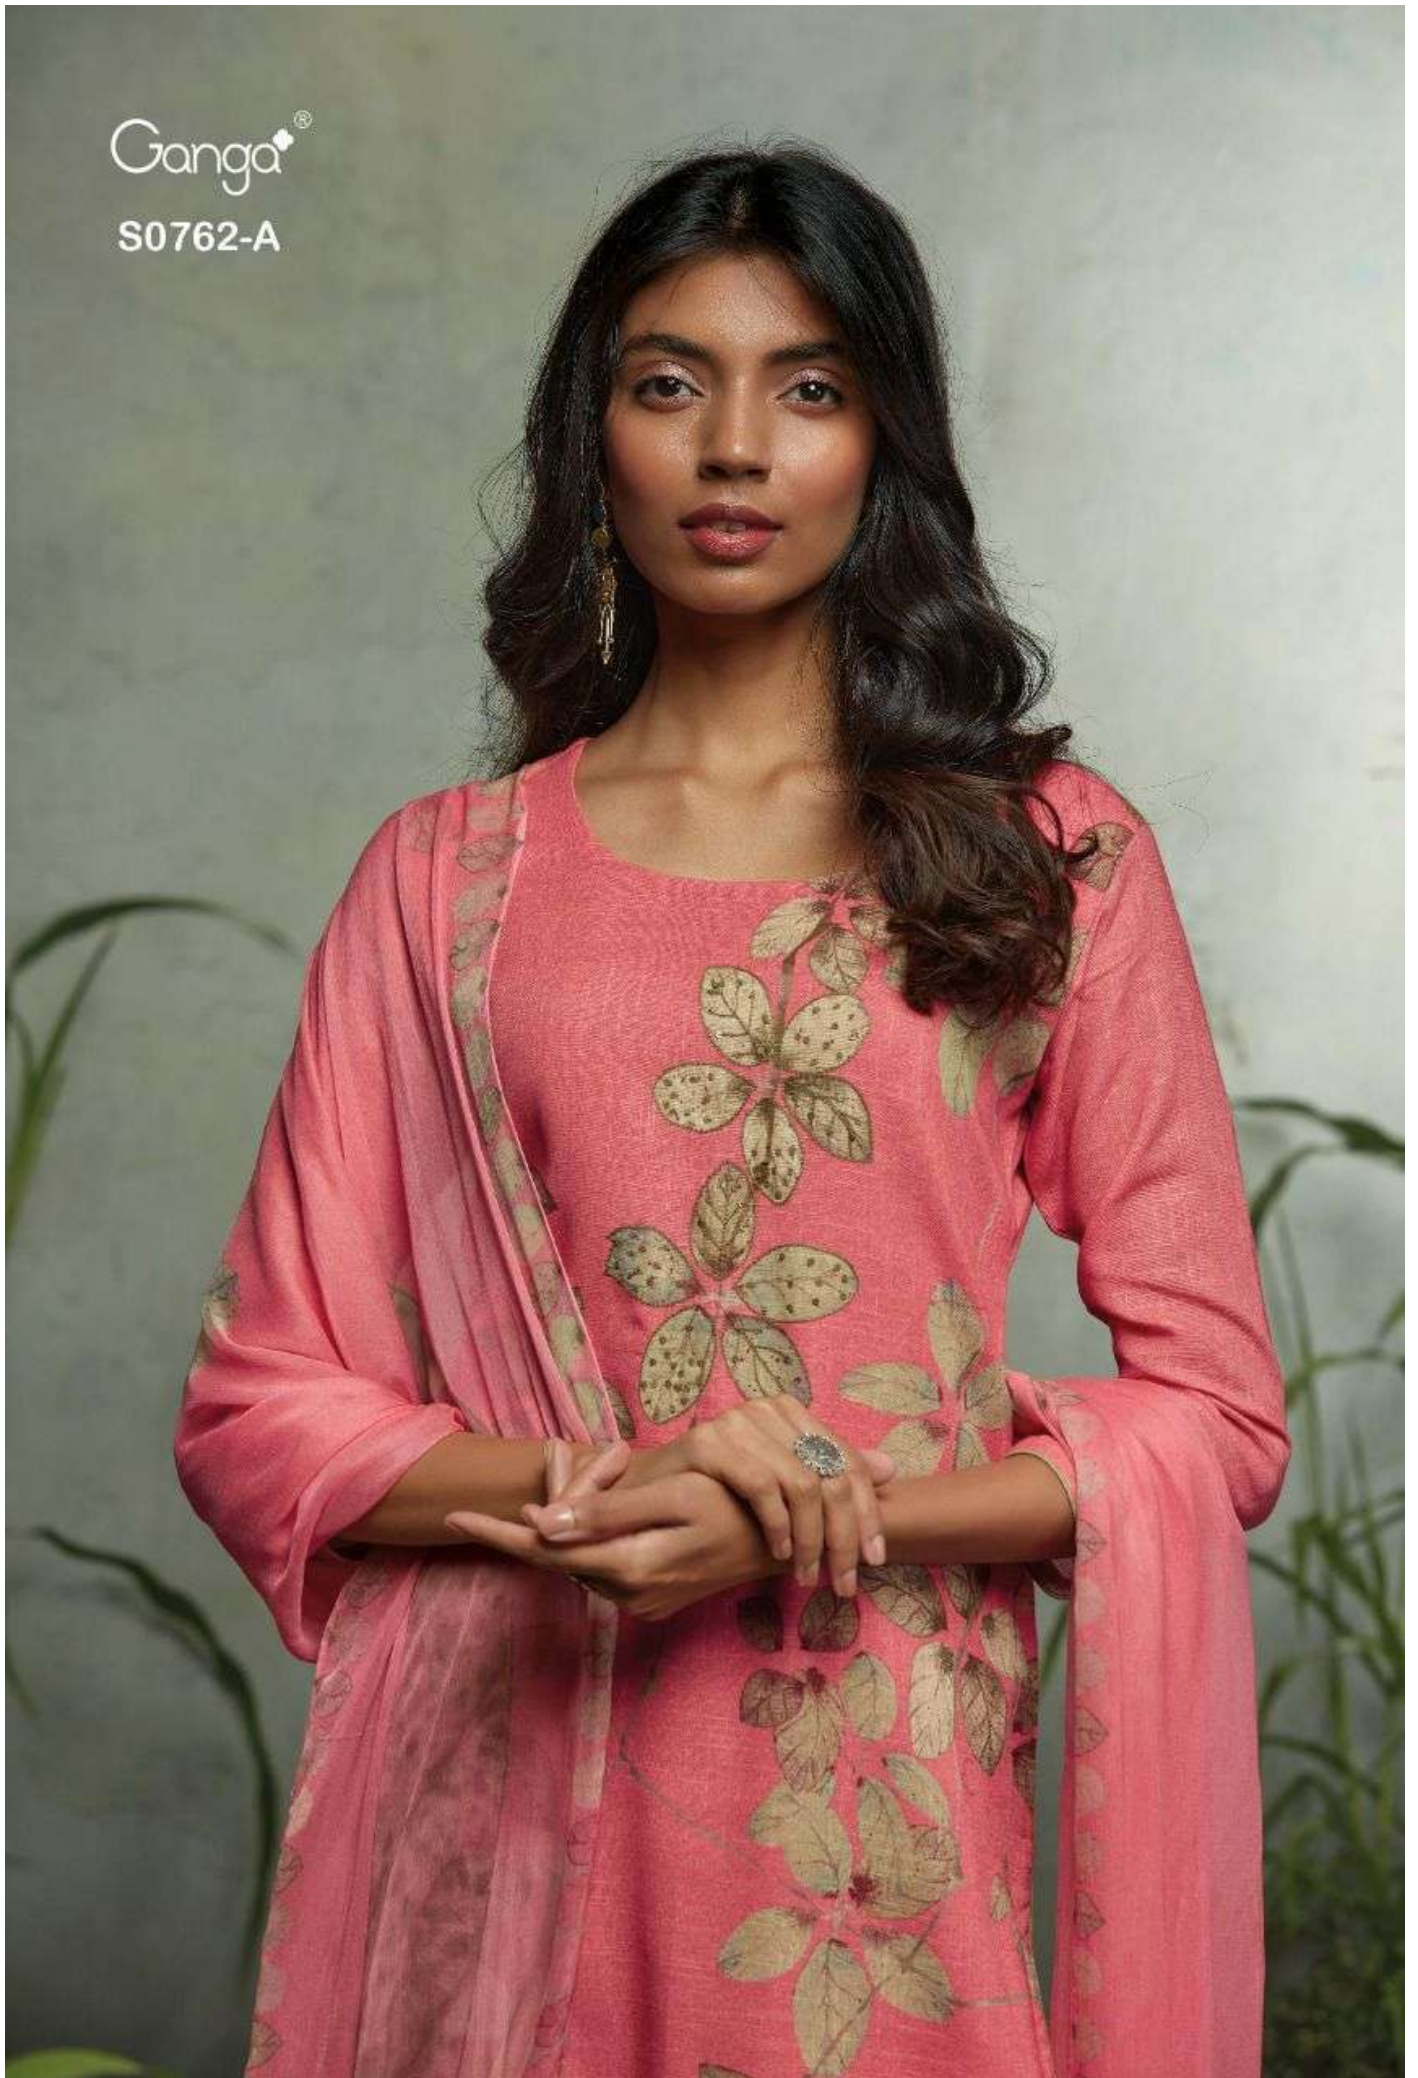

Ganga®

S0762-A