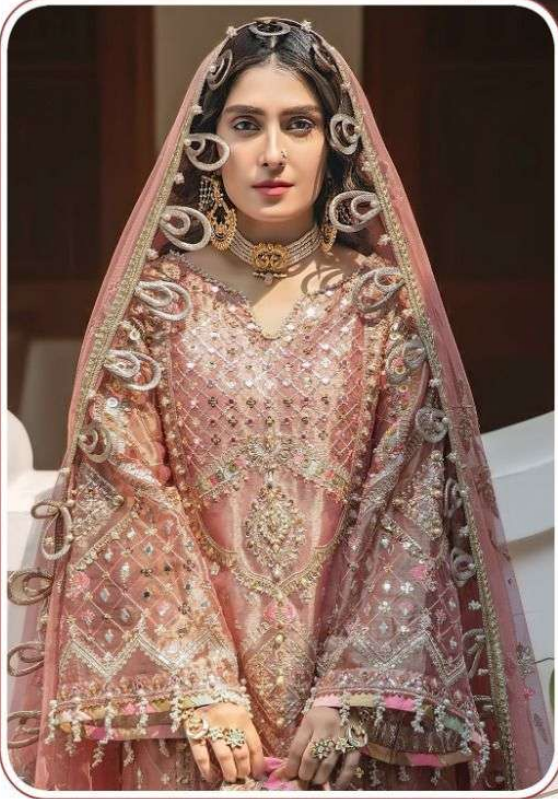

TOP:- ORGANZA
DUPATTA:- NET
BOTTOM / INNER:- SANTOON

S-437

TOP:- ORGANZA
DUPATTA:- NET
BOTTOM / INNER:- SANTOON

S-437