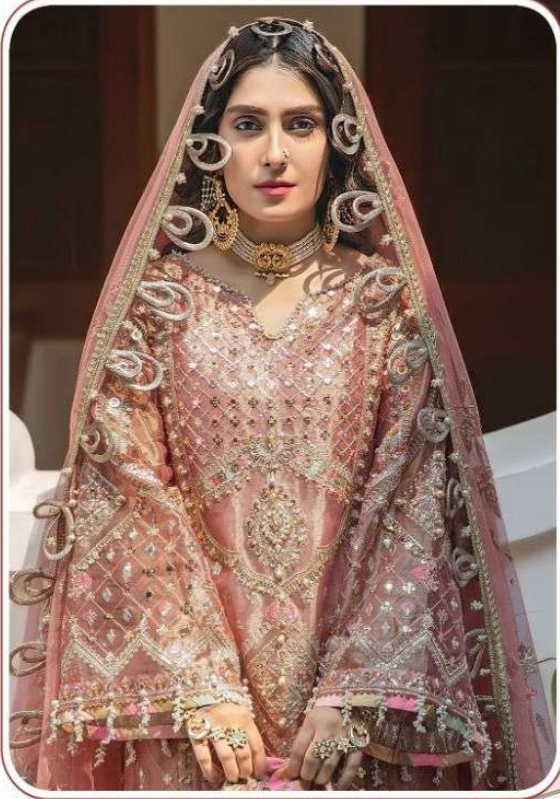

TOP:- ORGANZA
DUPATTA:- NET
BOTTOM / INNER:- SANTOON

S-437

TOP:- ORGANZA
DUPATTA:- NET
BOTTOM / INNER:- SANTOON

S-437