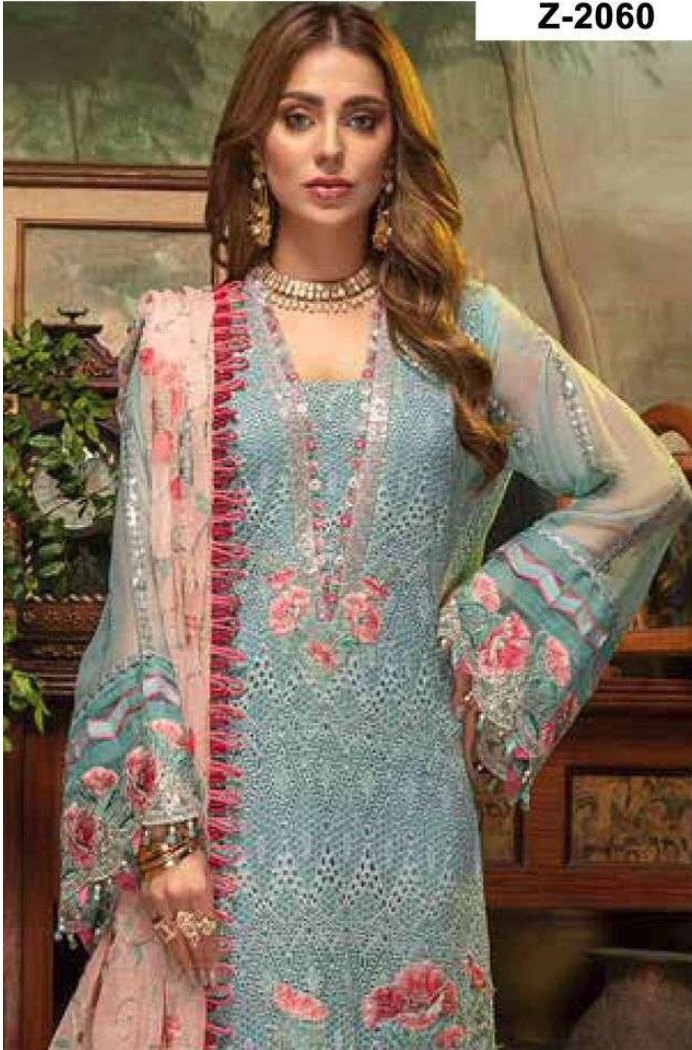

ZARQASH
A BRAND BY KZ

... Guzarish - nx ...

D.NO-2057

D.NO-2059

D.NO-2060

Top - Fox georgette heavy embroidered
Inner Bottom - Heavy santoon
Dupatta - Nazneen heavy embroidered

ZARQASH®

Z-2057

Top - Fox georgette heavy embroidered
Inner Bottom - Heavy santoon
Dupatta - Nazneen heavy embroidered

ZARQASH®

Z-2059

Top - Fox georgette heavy embroidered
Inner Bottom - Heavy santoon
Dupatta - Nazneen heavy embroidered

ZARQASH®

Z-2060

Top - Fox georgette heavy embroidered
Inner Bottom - Heavy santoon
Dupatta - Nazneen heavy embroidered