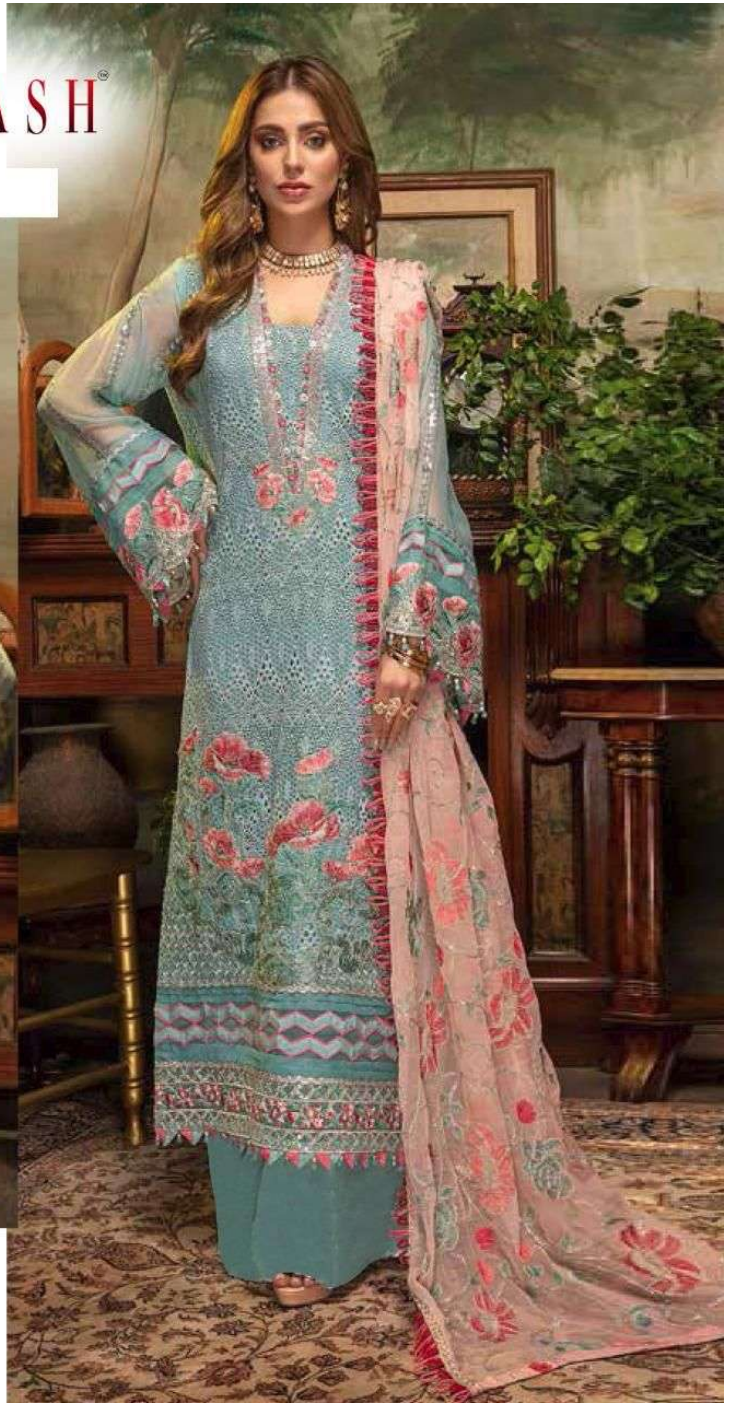

ZARQASH
A BRAND BY KZ

... Guzarish - nx ...

D.NO-2057

D.NO-2059

D.NO-2060

Top - Fox georgette heavy embroidered
Inner Bottom - Heavy santoon
Dupatta - Nazneen heavy embroidered

ZARQASH®

Z-2057

Top - Fox georgette heavy embroidered
Inner Bottom - Heavy santoon
Dupatta - Nazneen heavy embroidered

ZARQASH®

Z-2059

Top - Fox georgette heavy embroidered
Inner Bottom - Heavy santoon
Dupatta - Nazneen heavy embroidered

ZARQASH®

Z-2060

Top - Fox georgette heavy embroidered
Inner Bottom - Heavy santoon
Dupatta - Nazneen heavy embroidered