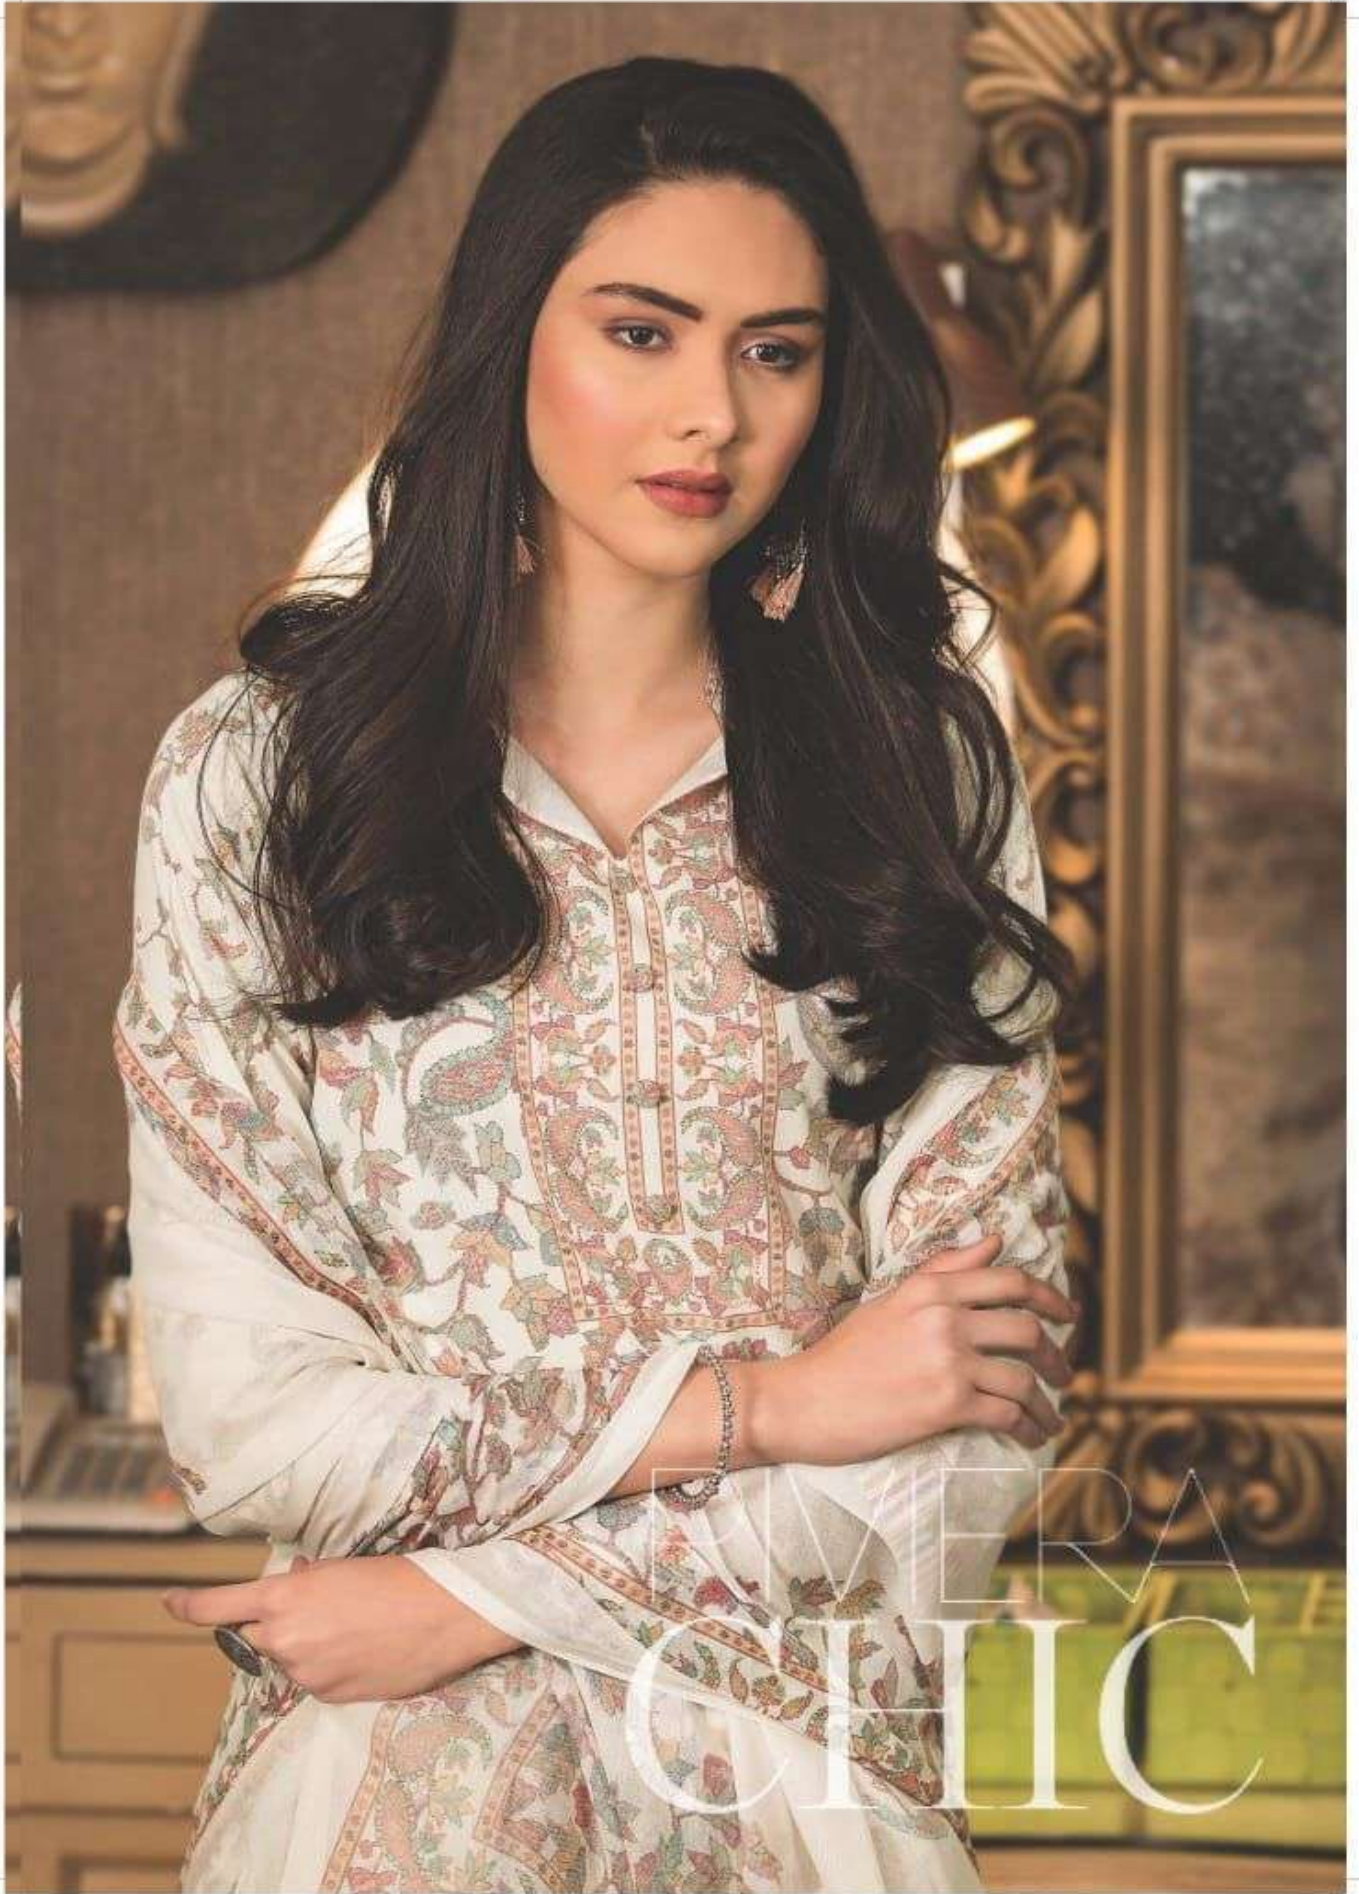

EVERA
GHTIC