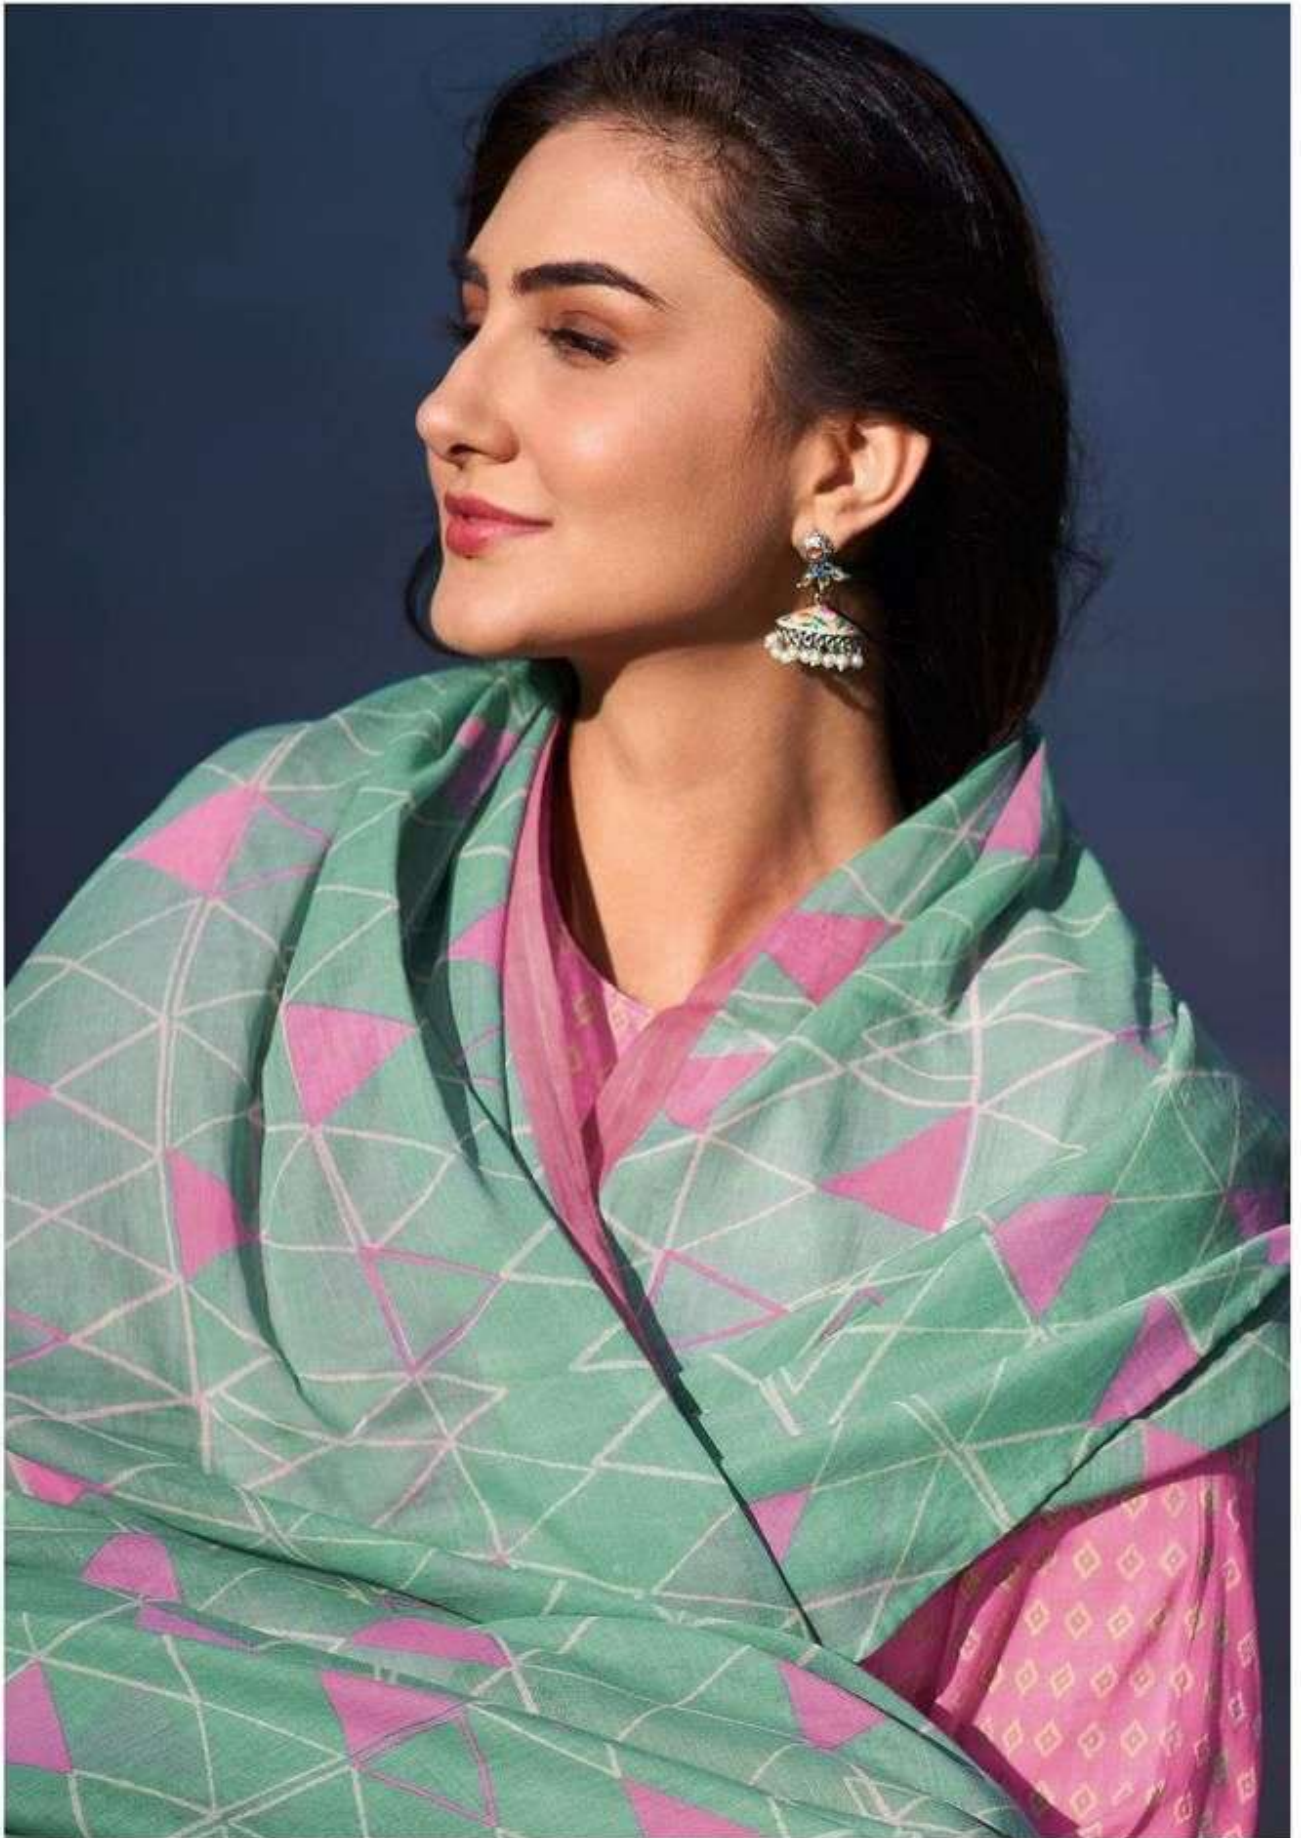

ehrum

*Maanvi*

ehrum

*Maanvi*

ehrum  
*Maarwi*

DESIGN	PRICE	DESCRIPTION
MV-11	1120	•TOP• COTTON SATIN PRINTED WITH WORK
MV-12	1120	•BOTTOM• COTTON SATIN SOLID
MV-13	1120	•DUPATTA• COTTON MAL PRINTED
MV-14	1120	

**TOTAL AMOUNT :4,480/-+GST**

**TOTAL PIECES : 4**

FROM VARSHA FASHION

MV-14

  
ehrum

MV-11

MV-12

*Maanvi*