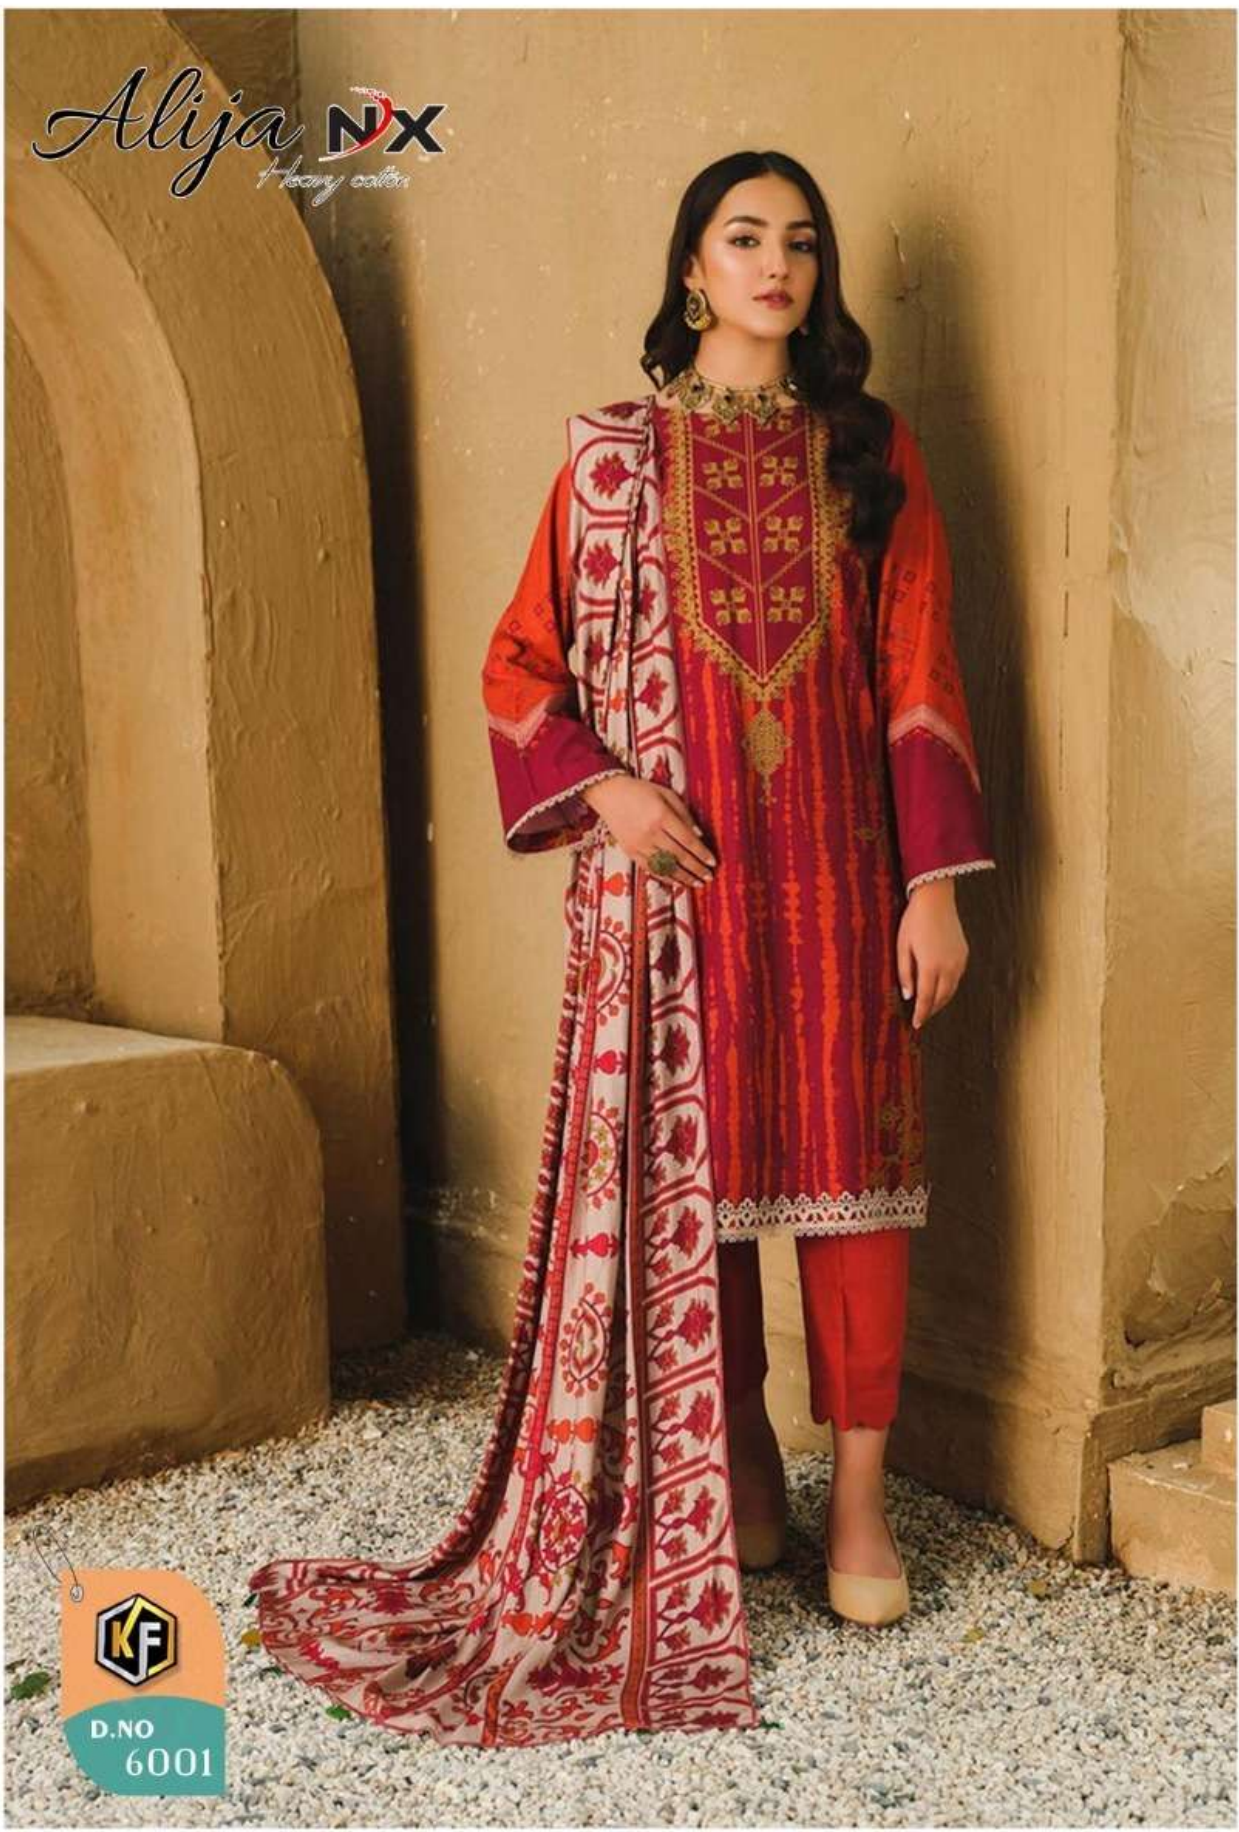

Alija **NX**
Heavy cotton

Alija **NX**
Heavy cotton

KF
D.NO
6006

Alija **NX**
Heavy Cotton

KF
D.NO
6005

Alija **NX**
Heavy cotton

KF
D.NO
6002

Alija NX
Heavy Cotton

D.NO
6004

Alija NX
Heavy cotton

KF
D.NO
6001

D.NO.6001

D.NO.6002

D.NO.6003

D.NO.6004

D.NO.6005

D.NO.6006

DIGITAL PRINTED HEAVY COTTON TOP (2.50 MTR)
DIGITAL PRINTED DUPATTA (2.25 MTR)
PURE COTTON BOTTOM (2.00 MTR)

Alija **NX**
Heavy cotton

Alija **NX**
Heavy cotton

Alija **NX**
Heavy cotton

KF
D.NO
6003