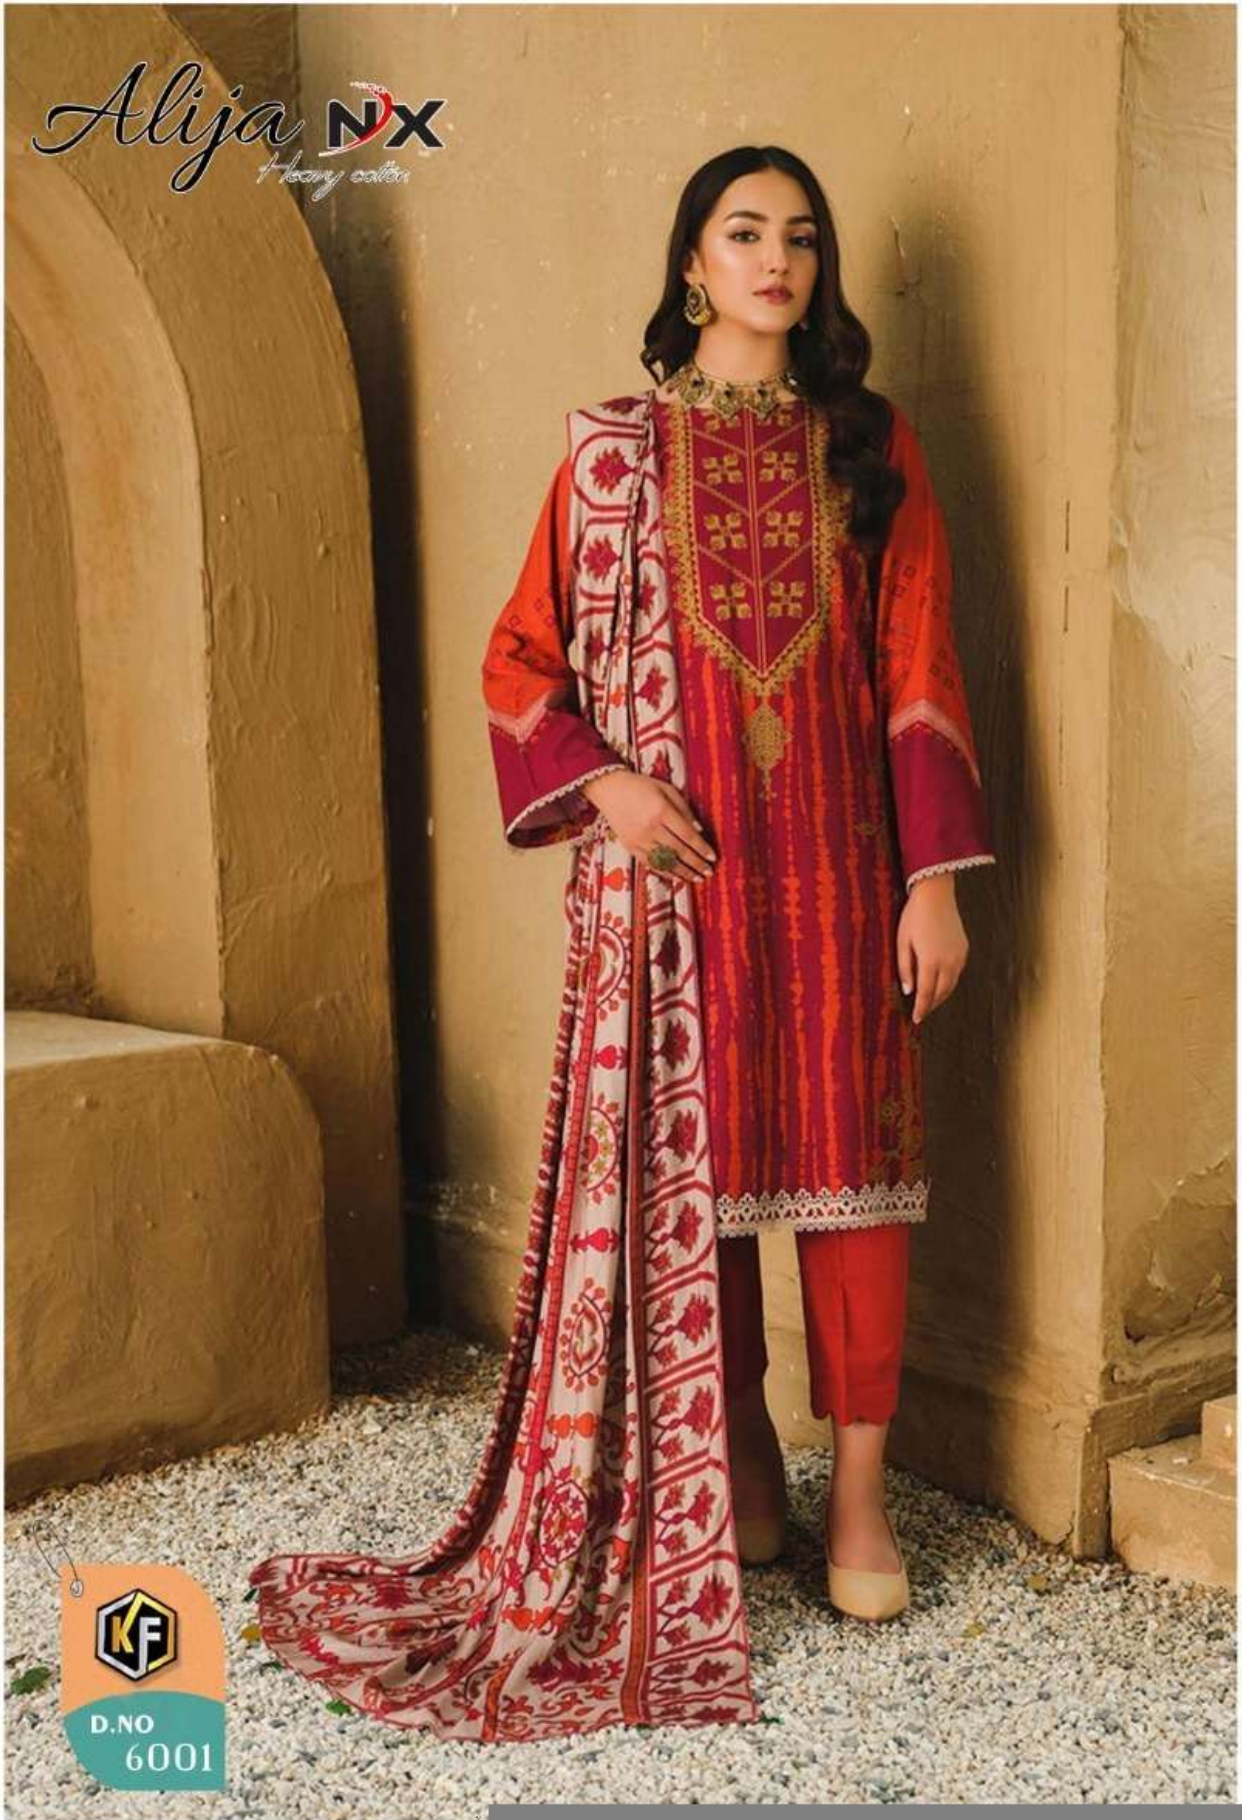

Alija **NX**
Heavy cotton

Alija **NX**
Heavy cotton

KF
D.NO
6006

Alija NX
Heavy Cotton

D.NO
6005

Alija **NX**
Heavy cotton

KF
D.NO
6002

Alija NX
Heavy Cotton

D.NO
6004

Alija NX
Heavy cotton

D.NO
6001

D.NO.6001

D.NO.6002

D.NO.6003

D.NO.6004

D.NO.6005

D.NO.6006

DIGITAL PRINTED HEAVY COTTON TOP (2.50 MTR)
DIGITAL PRINTED DUPATTA (2.25 MTR)
PURE COTTON BOTTOM (2.00 MTR)

Alija **NX**
Heavy cotton

Alija **NX**
Heavy cotton

Alija **NX**
Heavy cotton

KF
D.NO
6003