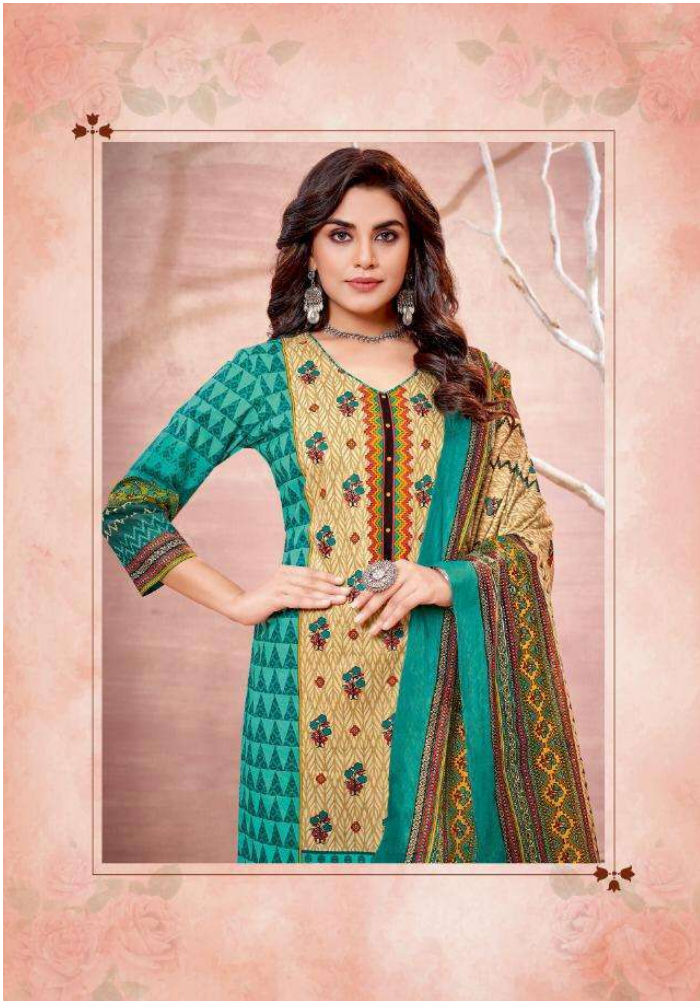

**kala**  
feminine forever & ever...

Karachi Cotton  
**Magic**  
جادو Vol-16

**kala**  
feminine forever & ever...

Karachi Cotton  
**Magic**  
جادو Vol-16

3701

3702

3703

3704

3705

3706

Karachi Cotton  
**Magic**  
 جادو Vol-16

**kala**  
 feminine forever & over...

3707

3708

3709

3710

3711

3712

Catlogue Name	MAGGIC Vol-16
Total No. Of Designs	12
No. Of Set-1 Parcel	8
No. of Pcs-1 Parcel	96

**kala**  
feminine forever & ever...  
Karachi Cotton  
*Magic*  
جادو

3708

kala  
feminine forever & ever...  
Karachi Cotton  
Magic  
الجادو

3710

**kala**  
feminine forever & ever...  
Karachi Collection  
*Magic*  
جادو

3707

**kala**  
feminine forever & ever...  
Kerachi Cotton  
*Magic*  
جادو

3709

kala  
feminine forever & ever...  
Maggic  
الاجادو