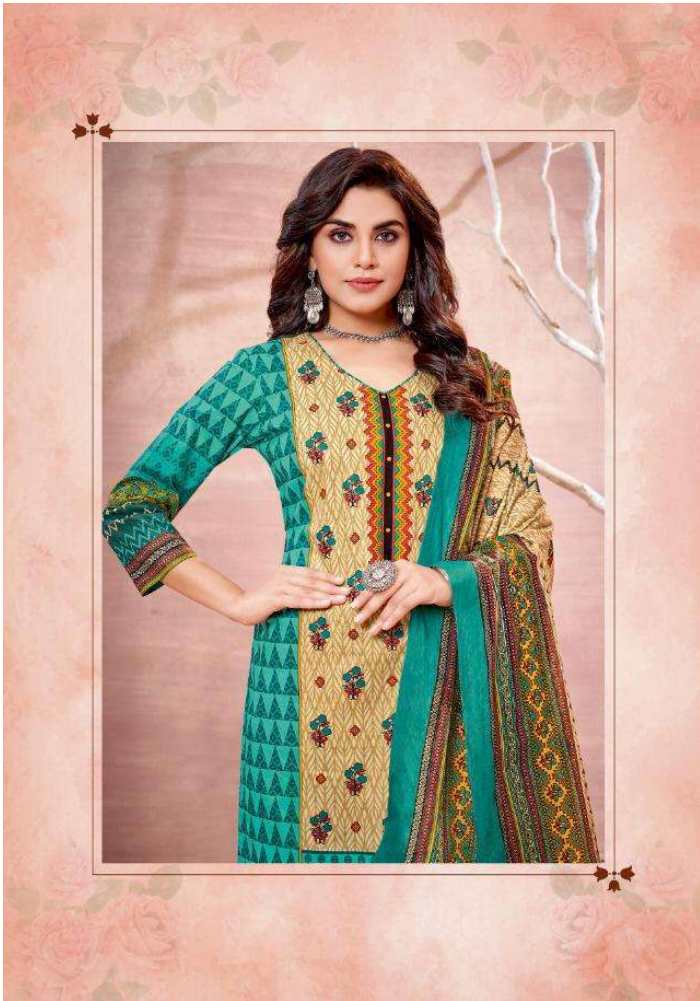

kala
feminine forever & ever...

Karachi Cotton
Magic
جادو Vol-16

kala
feminine forever & ever...

Karachi Cotton

Magic
جادو Vol-16

3701

3702

3703

3704

3705

3706

Karachi Cotton
Magic
 جادو Vol-16

kala
 feminine forever & over...

3707

3708

3709

3710

3711

3712

| | |
|----------------------|---------------|
| Catlogue Name | MAGGIC Vol-16 |
| Total No. Of Designs | 12 |
| No. Of Set-1 Parcel | 8 |
| No. of Pcs-1 Parcel | 96 |

kala
feminine forever & ever...
Karachi Cotton
Magic
جادو

kala
feminine forever & ever...
Maggi
لا جادو

3703

kala
feminine forever & ever...
Korachi Cotton
Magic
الجادو

3710

kala
feminine forever & ever...
Kerachi Cotton
Maggic
جادو

3709

kala
feminine forever & ever...
Maggie
الاجادو