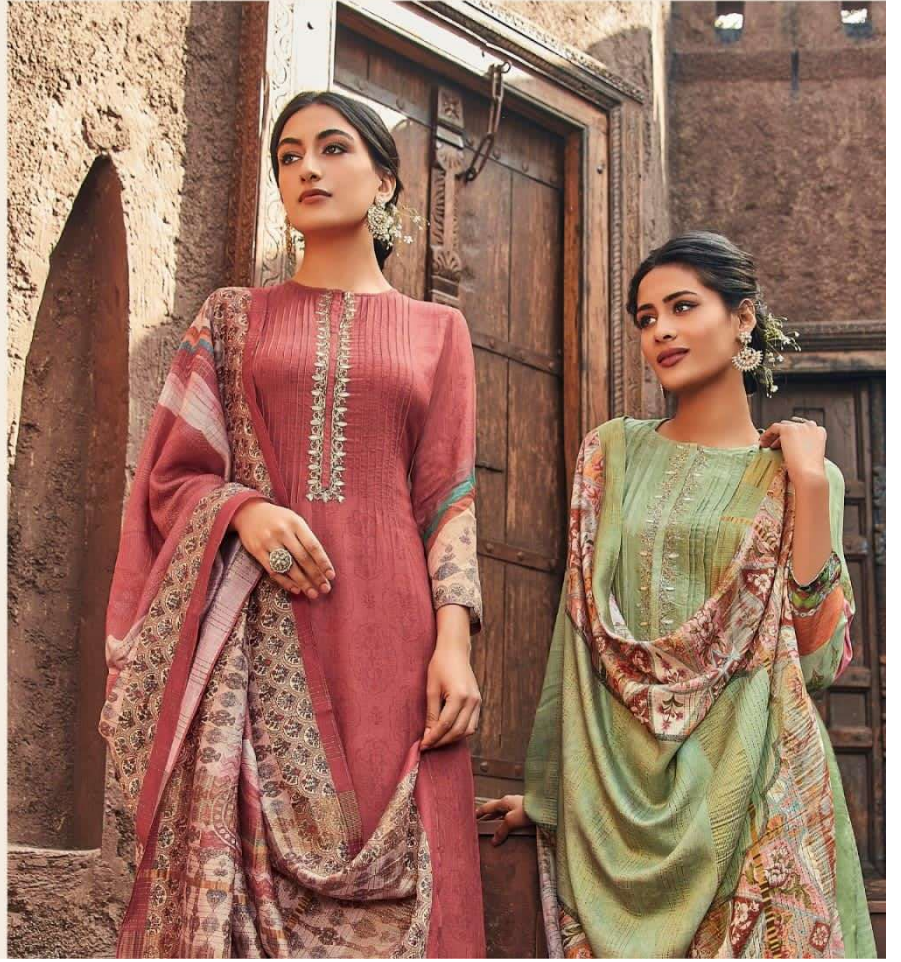

itana

शाम गुलाबी

S H A M G U L A B I

itana

शुभ सुलाची • 379

Itana

शम गुलाबी

All accessories are for shoot purpose only.