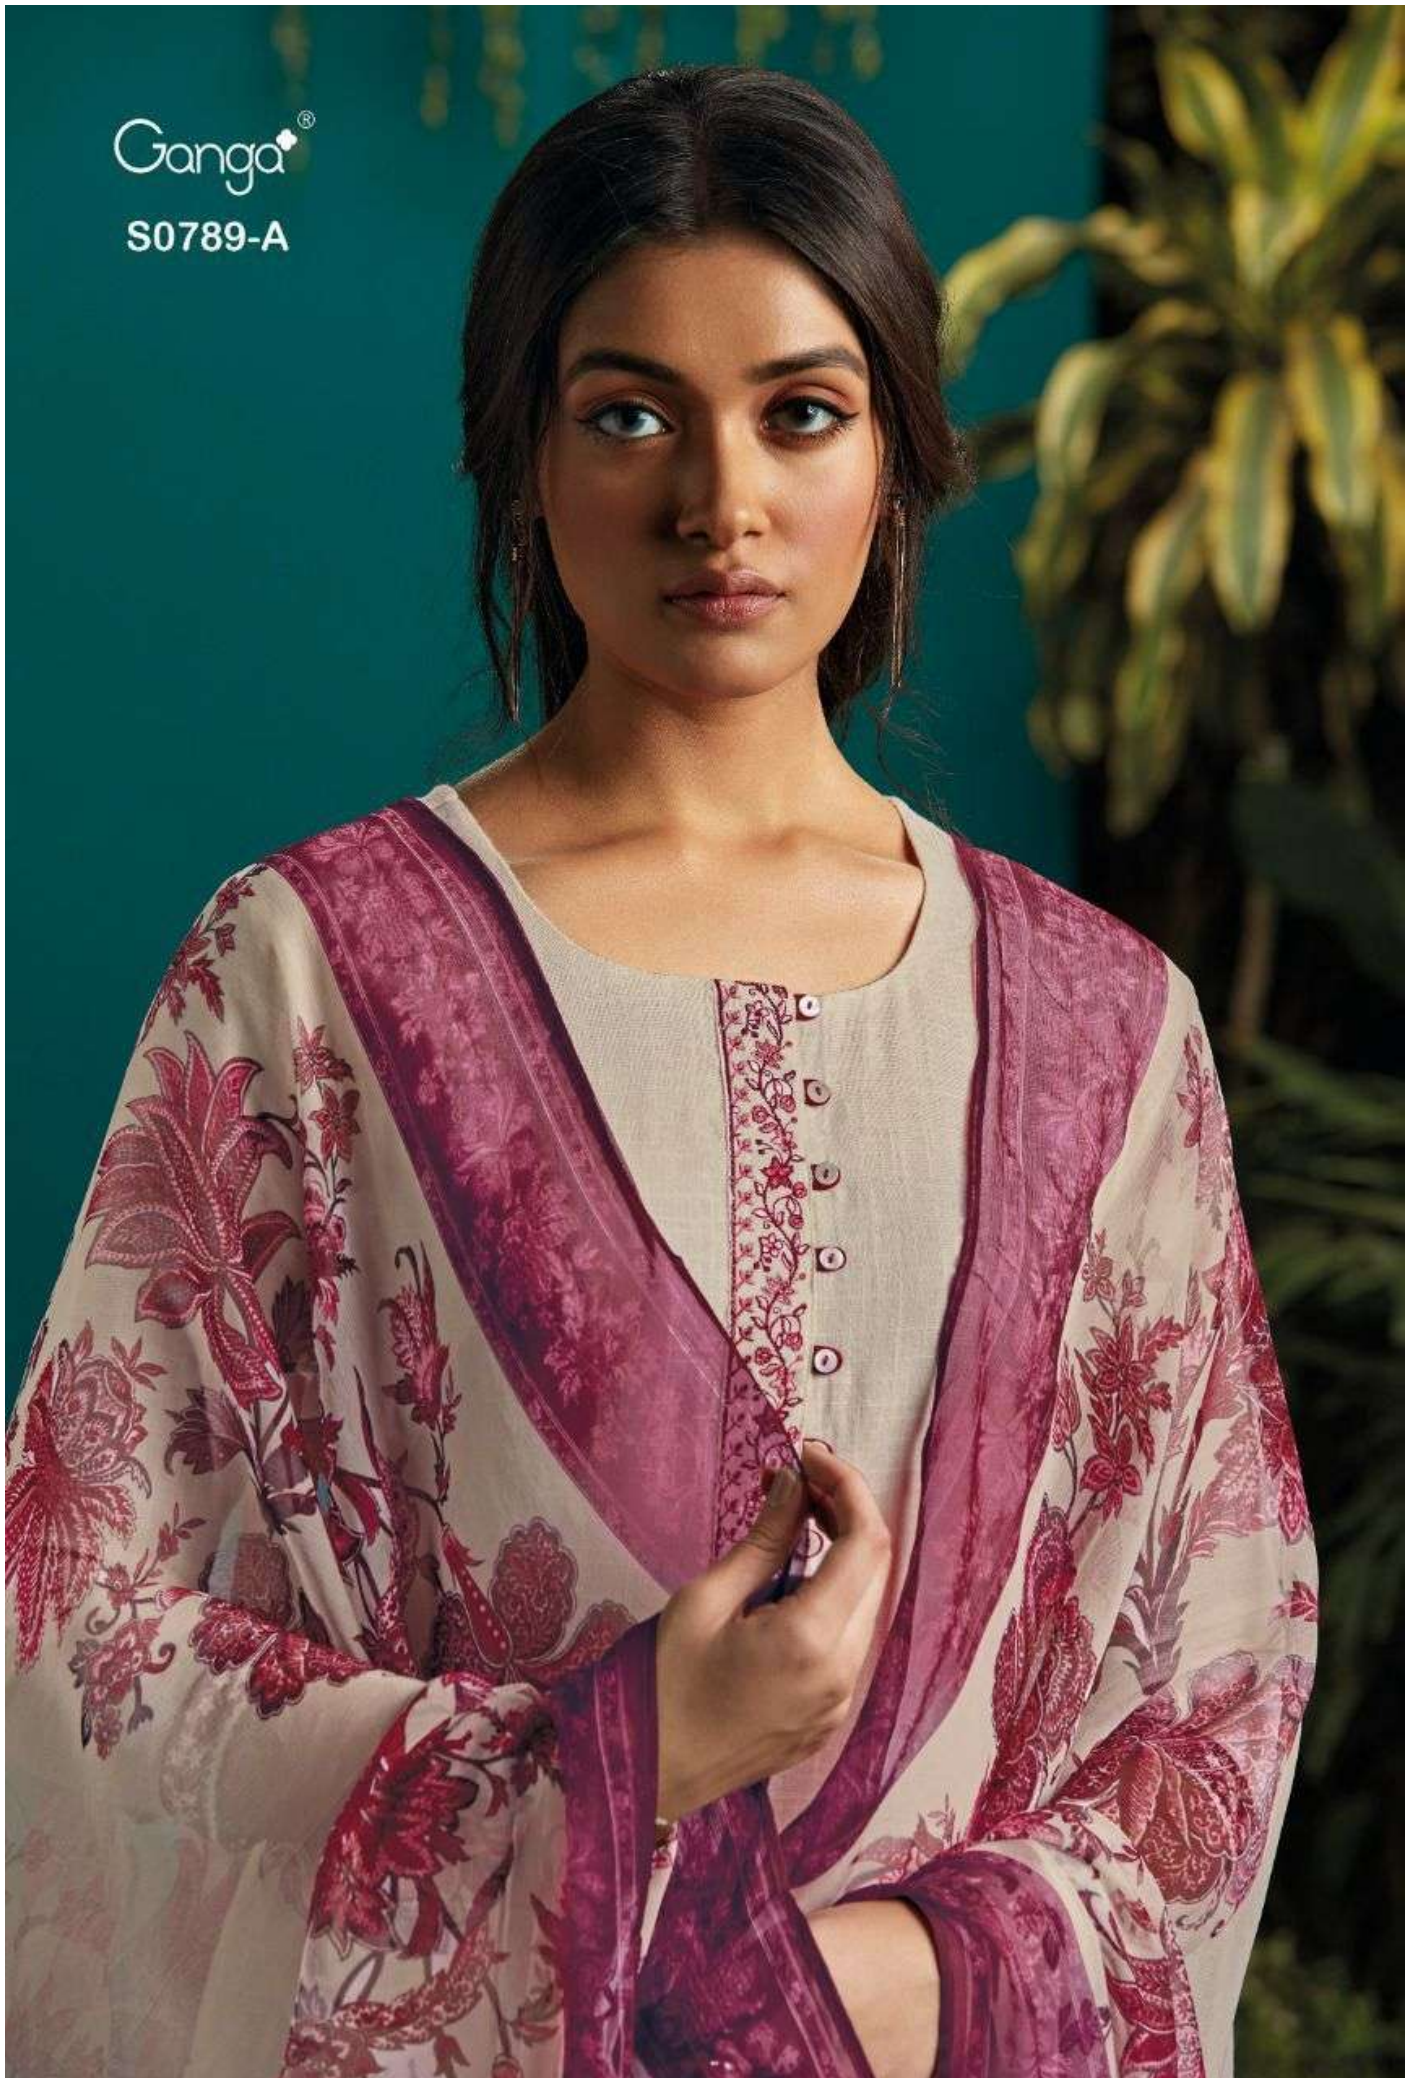

Ganga®

S0789-A

Ganga®

S0789-B

PRODUCT NAME	<b>INNA</b>
D.NO.	S0789
DESCRIPTION	<p><b>TOP</b> PREMIUM COTTON LINEN SOLID WITH EMBROIDERY &amp; SWAROVASKI WORK &amp; BUTTON WORK</p> <p><b>BOTTOM</b> PREMIUM COTTON SOLID</p> <p><b>DUPATTA</b> PURE CHIFFON PRINTED</p>
HSN CODE	<b>520851</b>
WHOLESALE PRICE	<b>1525- EACH+GST(EXTRA)</b>