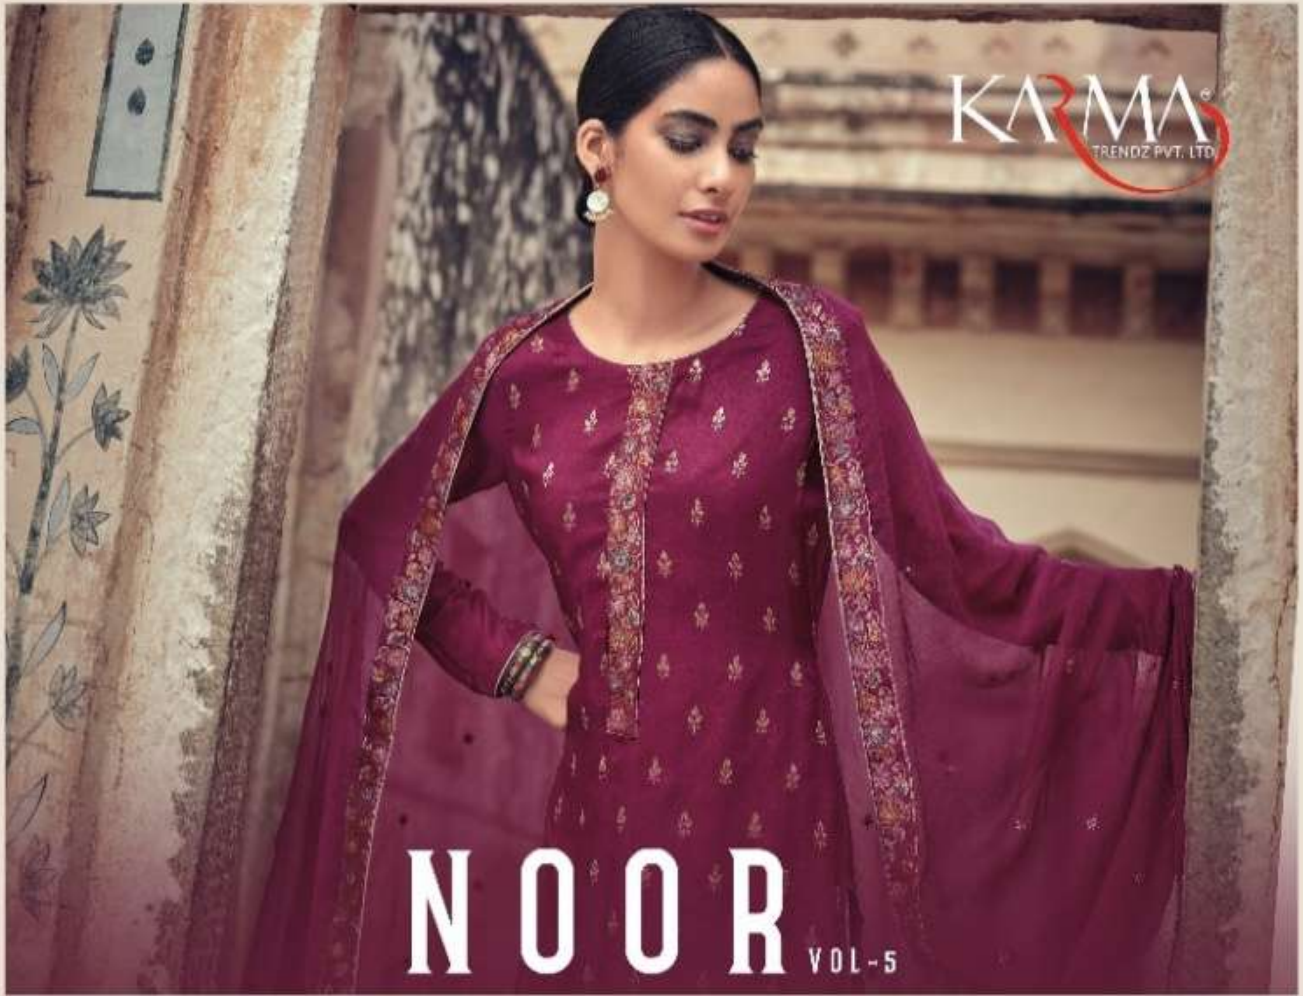

**NOOR** VOL-5

DESIGN NO.	Description	RATE
5102	Silk Minakari Jacquard Top And Pure Chiffon Embroidered Dupatta With 4 Side Minakari Jacquard Border.	2799
5103	Silk Minakari Jacquard Top And Pure Chiffon Embroidered Dupatta With 4 Side Minakari Jacquard Border.	2799
5104	Silk Minakari Jacquard Top And Pure Chiffon Embroidered Dupatta With 4 Side Minakari Jacquard Border.	2799
5105	Silk Minakari Jacquard Top And Pure Chiffon Embroidered Dupatta With 4 Side Minakari Jacquard Border.	2799
5106	Silk Minakari Jacquard Top And Pure Chiffon Embroidered Dupatta With 4 Side Minakari Jacquard Border.	2799
5107	Silk Minakari Jacquard Top And Pure Chiffon Embroidered Dupatta With 4 Side Minakari Jacquard Border.	2799
5108	Silk Minakari Jacquard Top And Pure Chiffon Embroidered Dupatta With 4 Side Minakari Jacquard Border.	2799

**BOTTOM: PURE SANTOON**

TOTAL SUITS: 7 FULL SET AMOUNT: 19593 AVG. AMOUNT 2799

5107

KARMA

5105

KRMA

5102

**NOOR** VOL-5