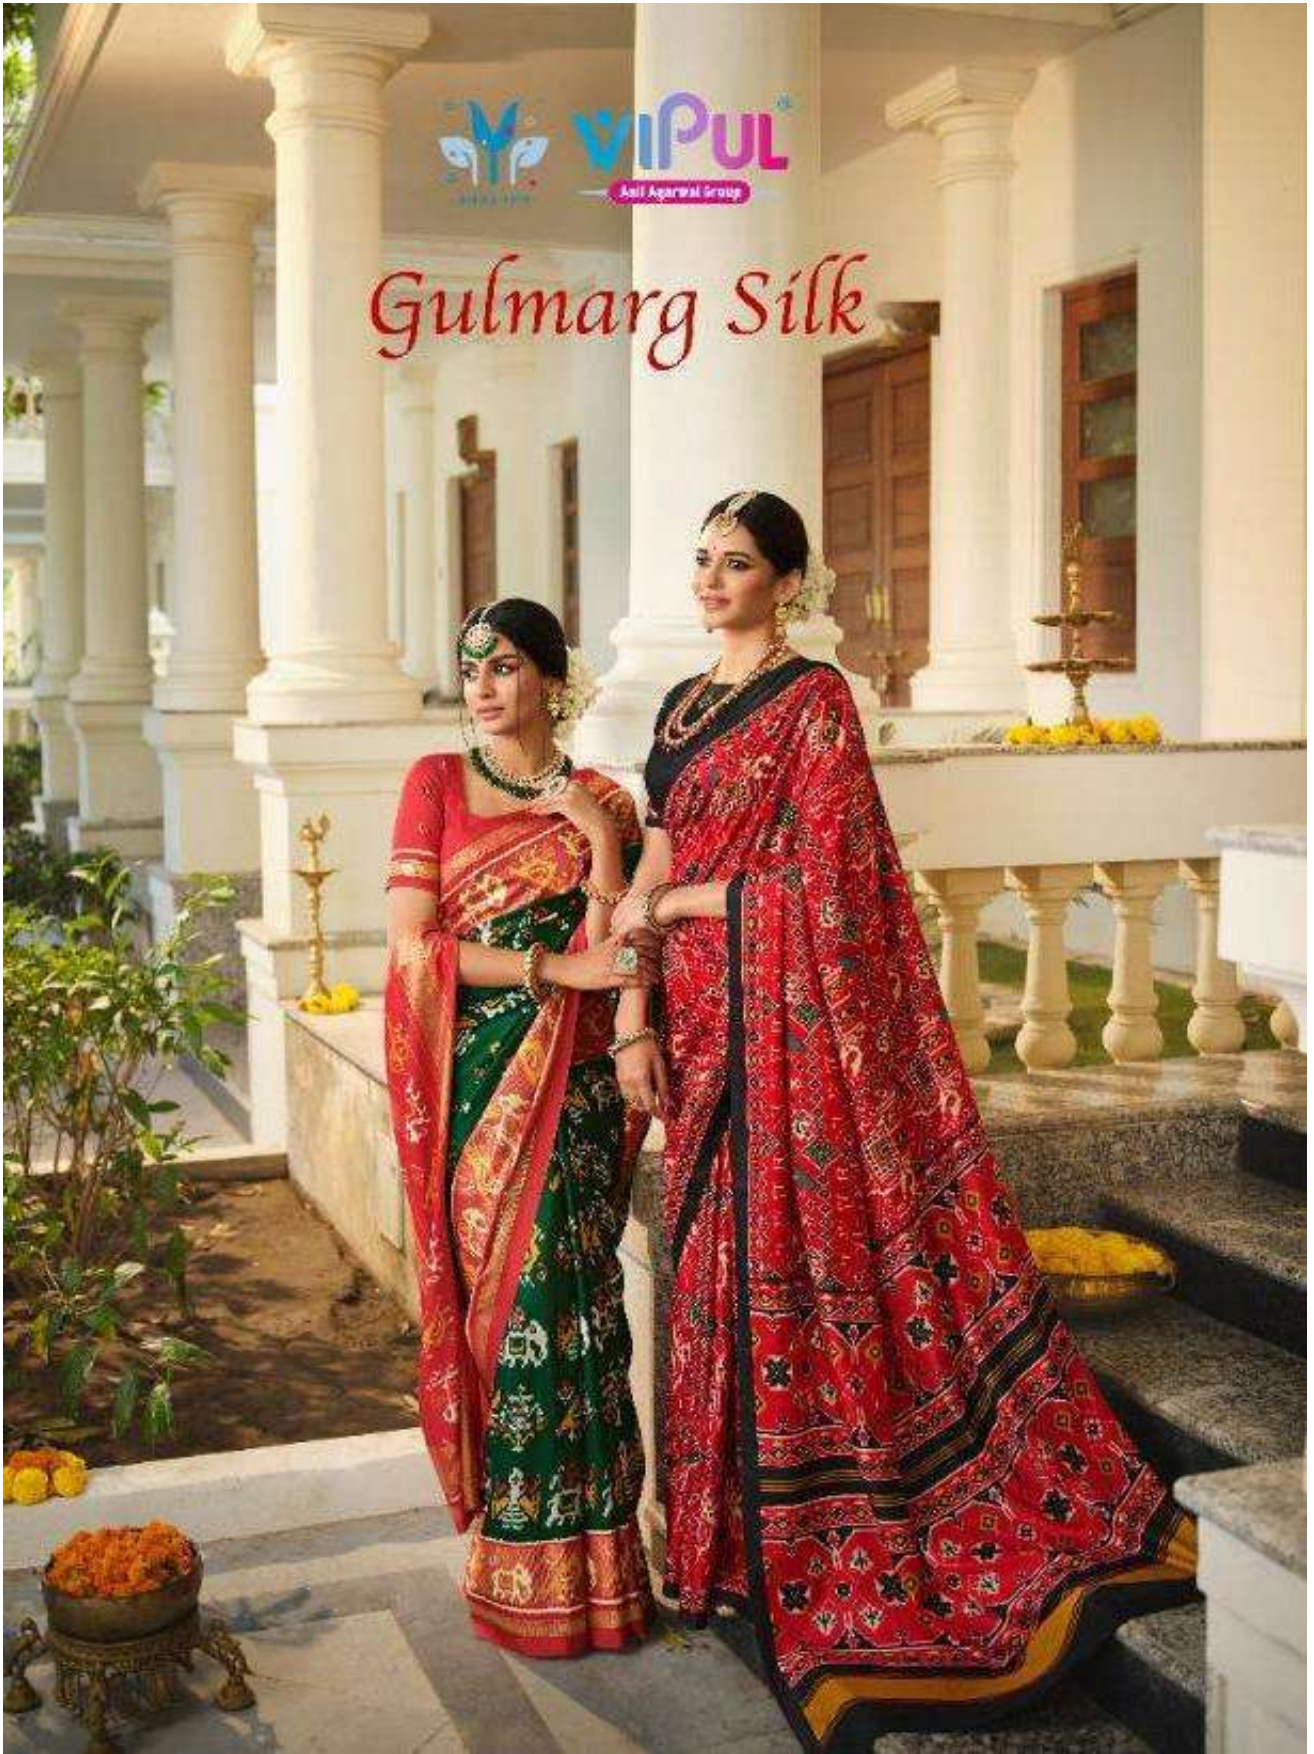

Gulmarg Silk

WHOLESALE SELLING PRICELIST

CAT-537

Cat Name:- GULMARG SILK

Party: ,

SRNO.	DESIGN	QUALITY NAME	CUT	RATE/Pc
1	53703	MULBAGAL SILK	6.30	868.00
2	53704	SENTOSA SILK	6.30	816.00
3	53705	MULBAGAL SILK	6.30	868.00
4	53706	SENTOSA SILK	6.30	816.00
5	53707	KATHI SILK	6.30	816.00
6	53708	KALAPI SILK	6.30	874.00
7	53709	MULBAGAL SILK	6.30	868.00
8	53710	SENTOSA SILK	6.30	816.00
9	53711	SENTOSA SILK	6.30	816.00
10	53712	SENTOSA SILK	6.30	816.00
11	53713	SENTOSA SILK	6.30	816.00
12	53714	KATHI SILK	6.30	816.00
13	53715	SENTOSA SILK	6.30	816.00
14	53716	KATHI SILK	6.30	816.00
15	53717	KATHI SILK	6.30	816.00