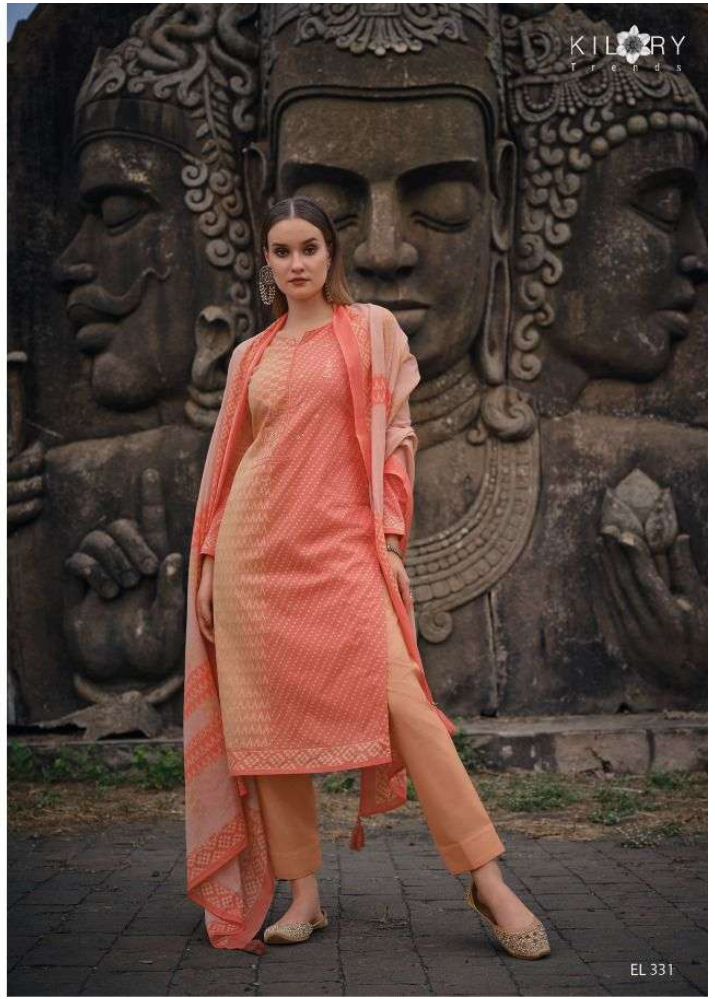

KFLORY

Elinor

KILORY
LONDON

Elinor

KILORY
Trends

EL 332

Elinor

KILORY

KILORY
Trends

EL 334

KILORY
Friends

EL 335

KILORY
Trends

KILORY
T r e n d s

Elinor

DESIGN NO.	CATALOGUE NAME	DESCRIPTION	PRICE
331	Elinor	<p>: TOP :</p> <p>PURE CAMRIC COTTON DIGITAL PRINT WITH FANCY EMBROIDERY WORK</p> <p>: BOTTOM :</p> <p>PURE SOLID COTTON</p> <p>: DUPATTA :</p> <p>PURE MAL MAL COTTON BOX PALLU DIGITAL PRINTING DUPATTA</p>	899/-
332	Elinor		899/-
333	Elinor		899/-
334	Elinor		899/-
335	Elinor		899/-
336	Elinor		899/-
337	Elinor		899/-
338	Elinor		899/-