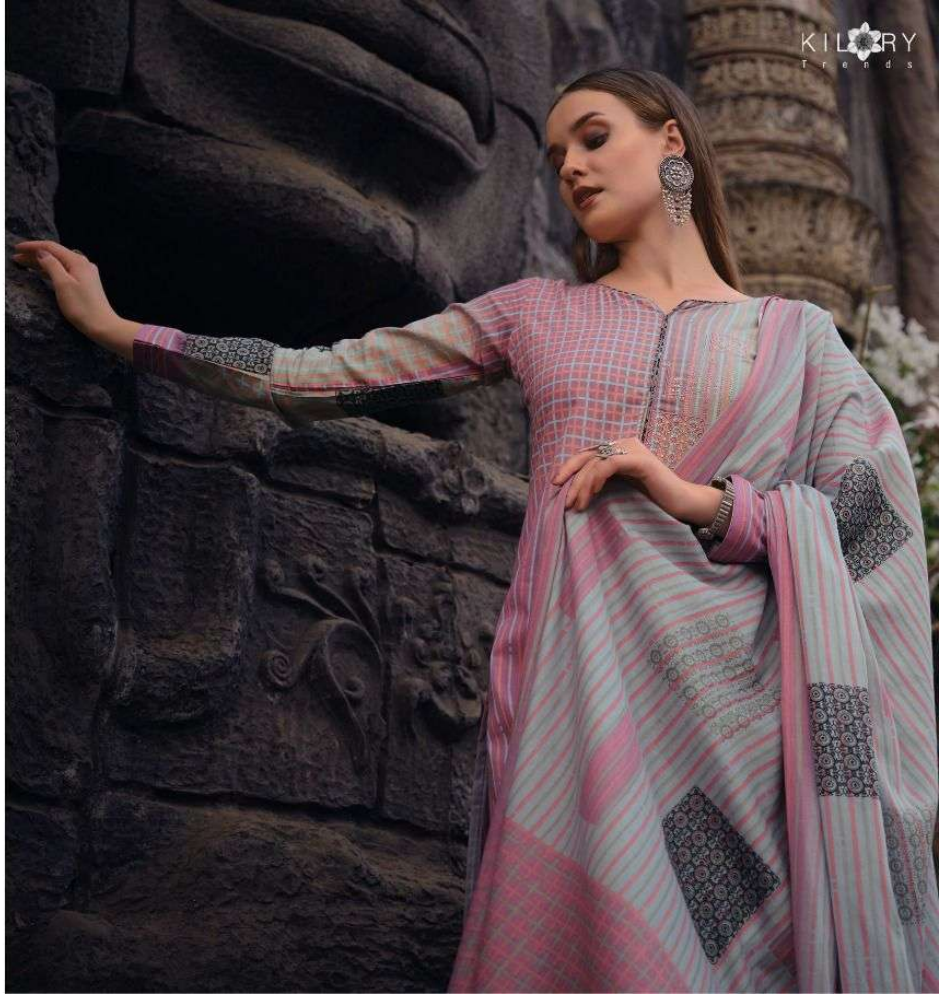

KILORY
Trends

EL 334

KILORY
Friends

EL 335

KILORY
Trends

KILORY
T r e n d s

Elinor

DESIGN NO.	CATALOGUE NAME	DESCRIPTION	PRICE
331	Elinor	<p>: TOP :</p> <p>PURE CAMRIC COTTON DIGITAL PRINT WITH FANCY EMBROIDERY WORK</p> <p>: BOTTOM :</p> <p>PURE SOLID COTTON</p> <p>: DUPATTA :</p> <p>PURE MAL MAL COTTON BOX PALLU DIGITAL PRINTING DUPATTA</p>	899/-
332	Elinor		899/-
333	Elinor		899/-
334	Elinor		899/-
335	Elinor		899/-
336	Elinor		899/-
337	Elinor		899/-
338	Elinor		899/-