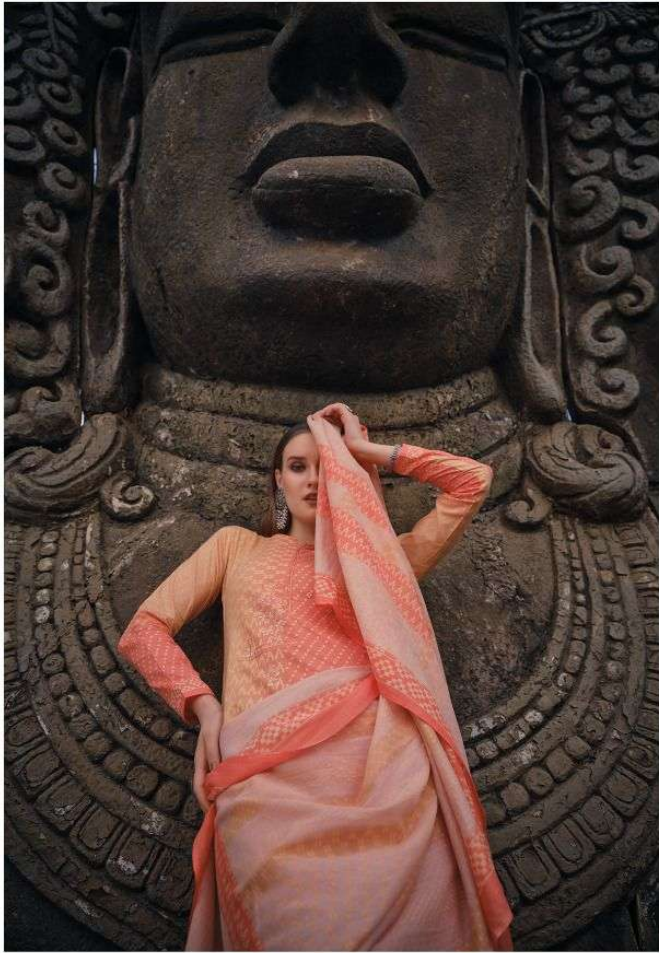

KFLORY

Elinor

KILORY
LONDON

Elinor

KILORY
Trends

EL 332

Elinor

KILORY

KILORY
Trends

EL 334

KILORY
Friends

EL 335

KILORY
Trends

KILORY
T r e n d s

Elinor

DESIGN NO.	CATALOGUE NAME	DESCRIPTION	PRICE
331	Elinor	<p>: TOP :</p> <p>PURE CAMRIC COTTON DIGITAL PRINT WITH FANCY EMBROIDERY WORK</p> <p>: BOTTOM :</p> <p>PURE SOLID COTTON</p> <p>: DUPATTA :</p> <p>PURE MAL MAL COTTON BOX PALLU DIGITAL PRINTING DUPATTA</p>	899/-
332	Elinor		899/-
333	Elinor		899/-
334	Elinor		899/-
335	Elinor		899/-
336	Elinor		899/-
337	Elinor		899/-
338	Elinor		899/-