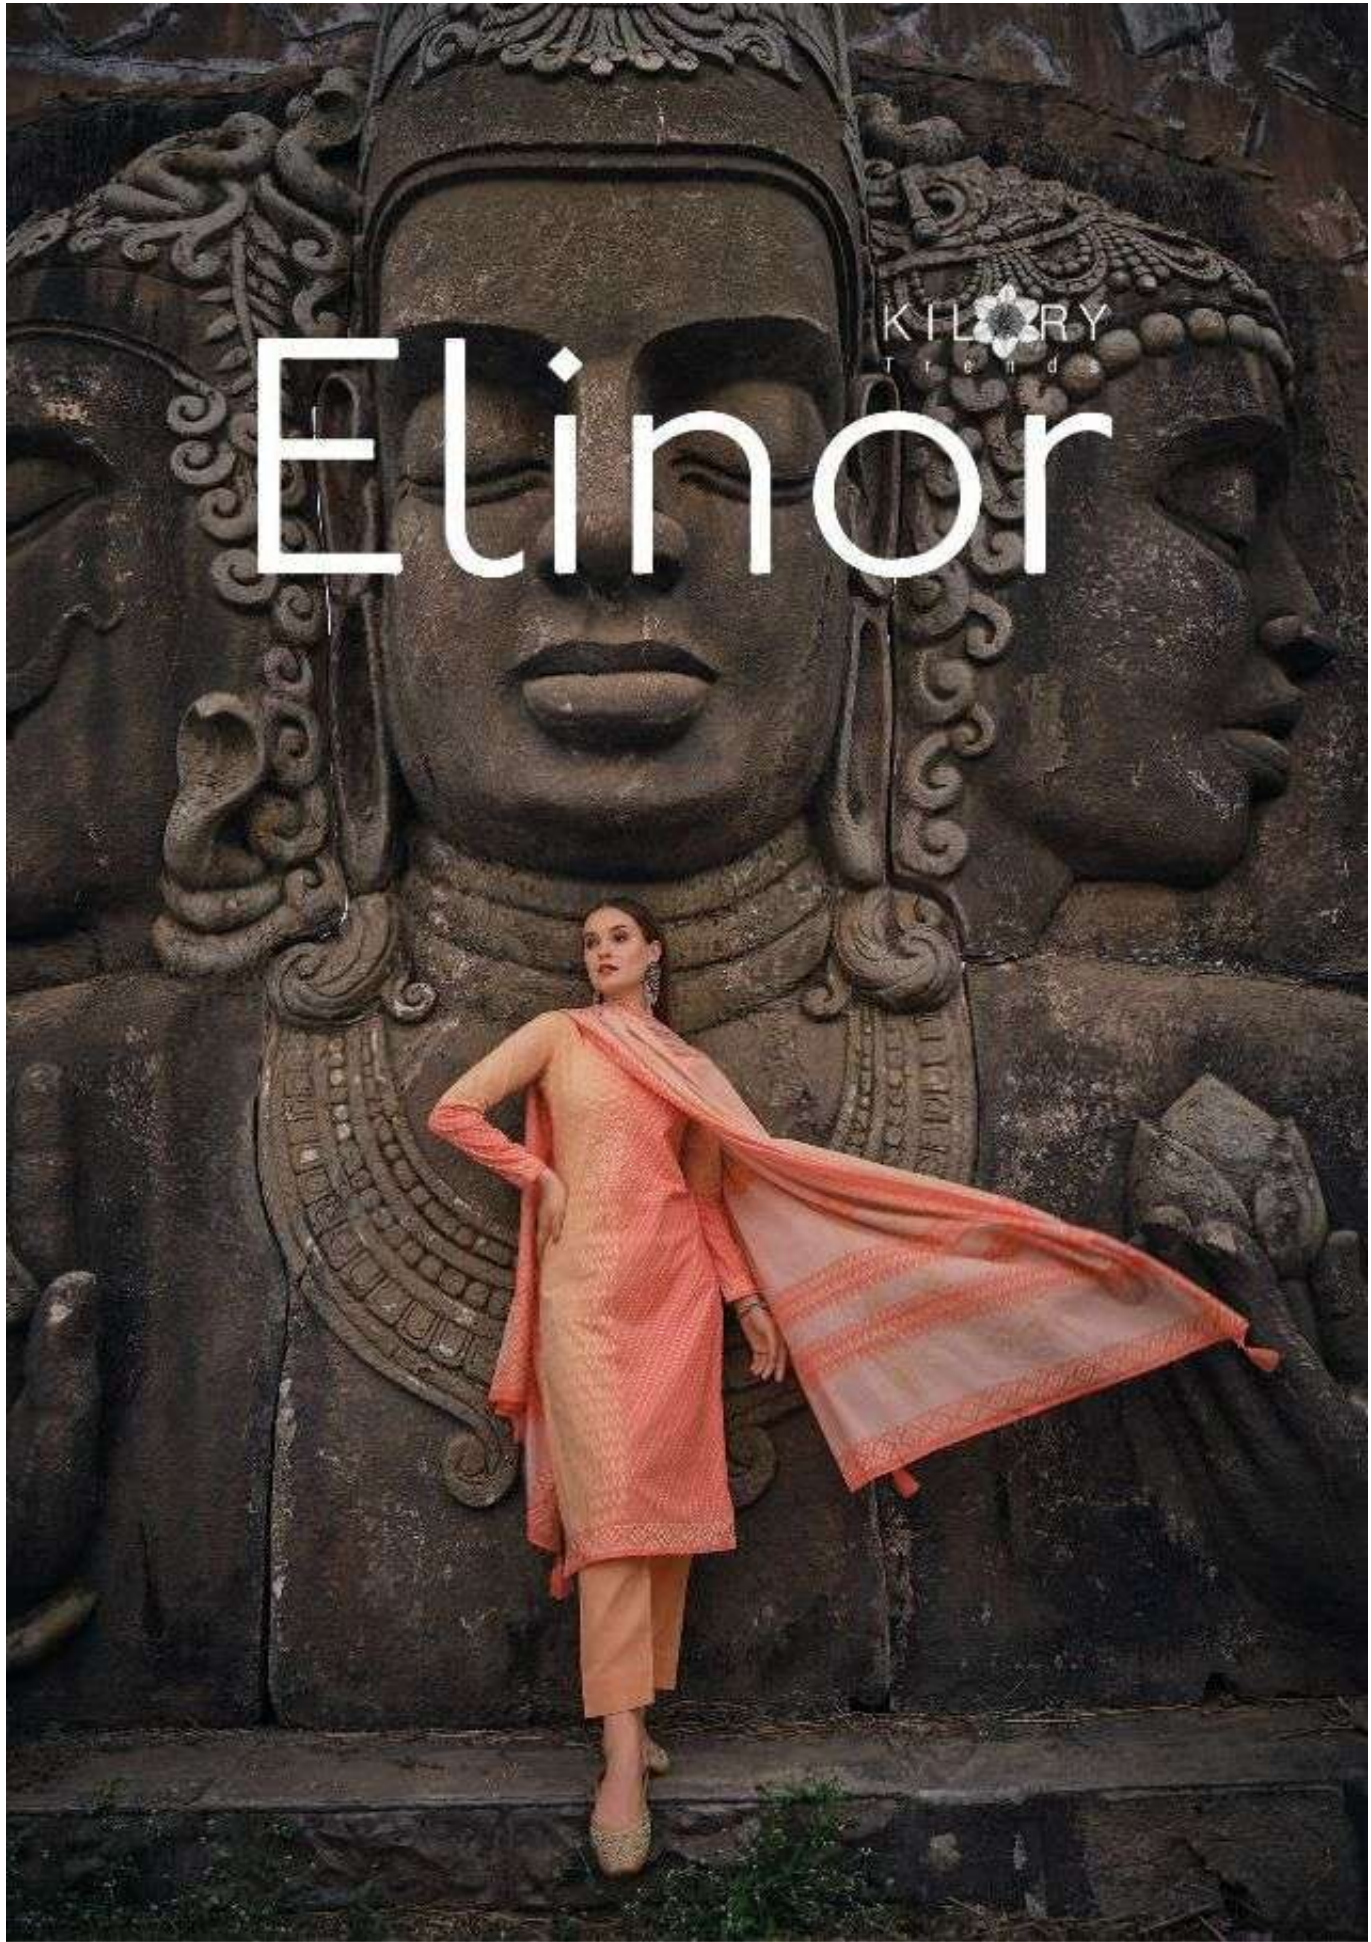

KILORY
LONDON

Elinor