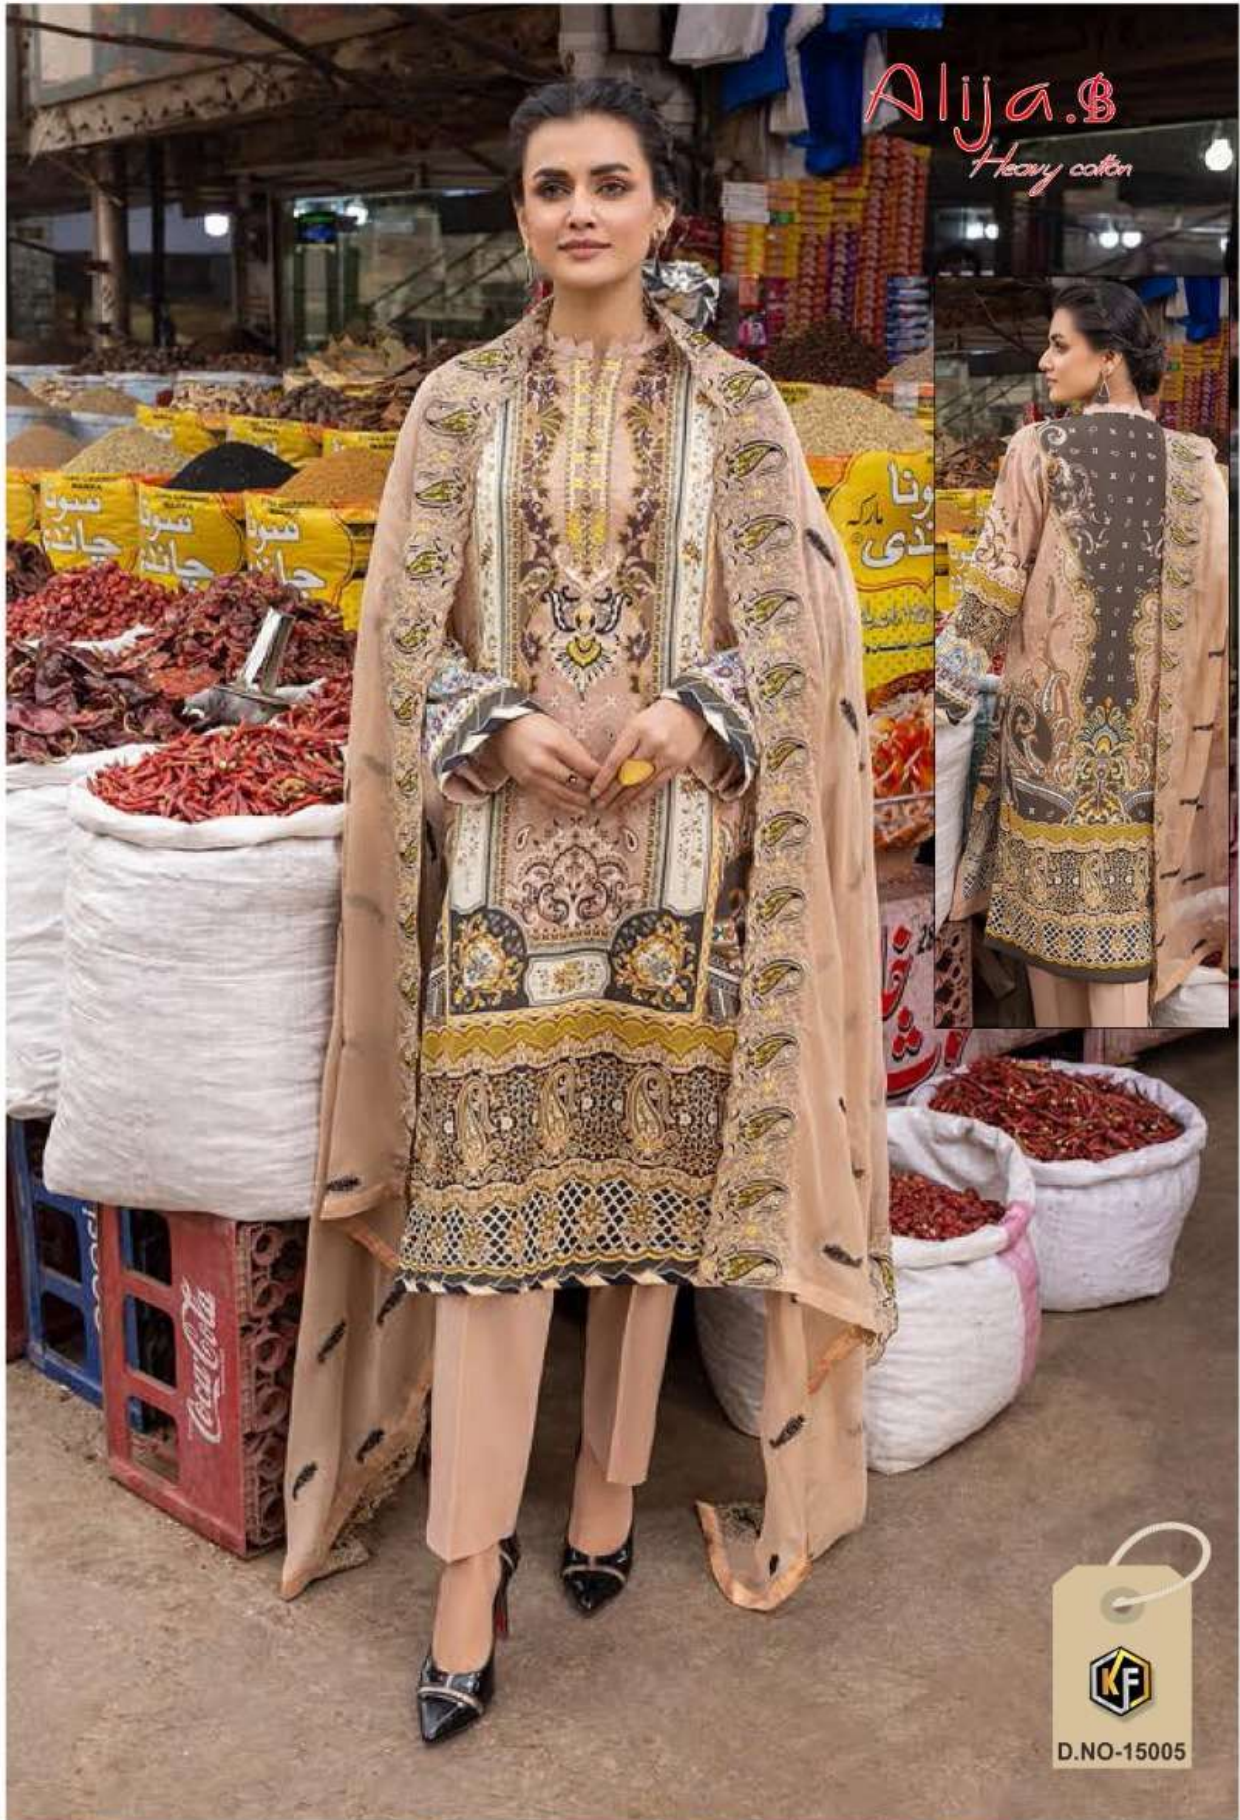

KEVALFAB

Alija.B
Vol-15
Heavy cotton

Alija.B
Heavy cotton

Alija.B
Heavy cuts

D.NO-15002

Aija.B
Heavy cotton

D.NO-15001

Alija.B
Heavy work

Alija.B
Heavy cotton

Alia.B
Heavy cotton

D.NO.15001

D.NO.15002

D.NO.15003

D.NO.15004

D.NO.15005

D.NO.15006

DIGITAL PRINTED HEAVY COTTON TOP (2.50 MTR)
DIGITAL PRINTED DUPATTA (2.25 MTR)
PURE COTTON BOTTOM (2.00 MTR)

Alja.B
Heavy cotton

KEVALFAB

Alija. B
Vol-15
Heavy cotton