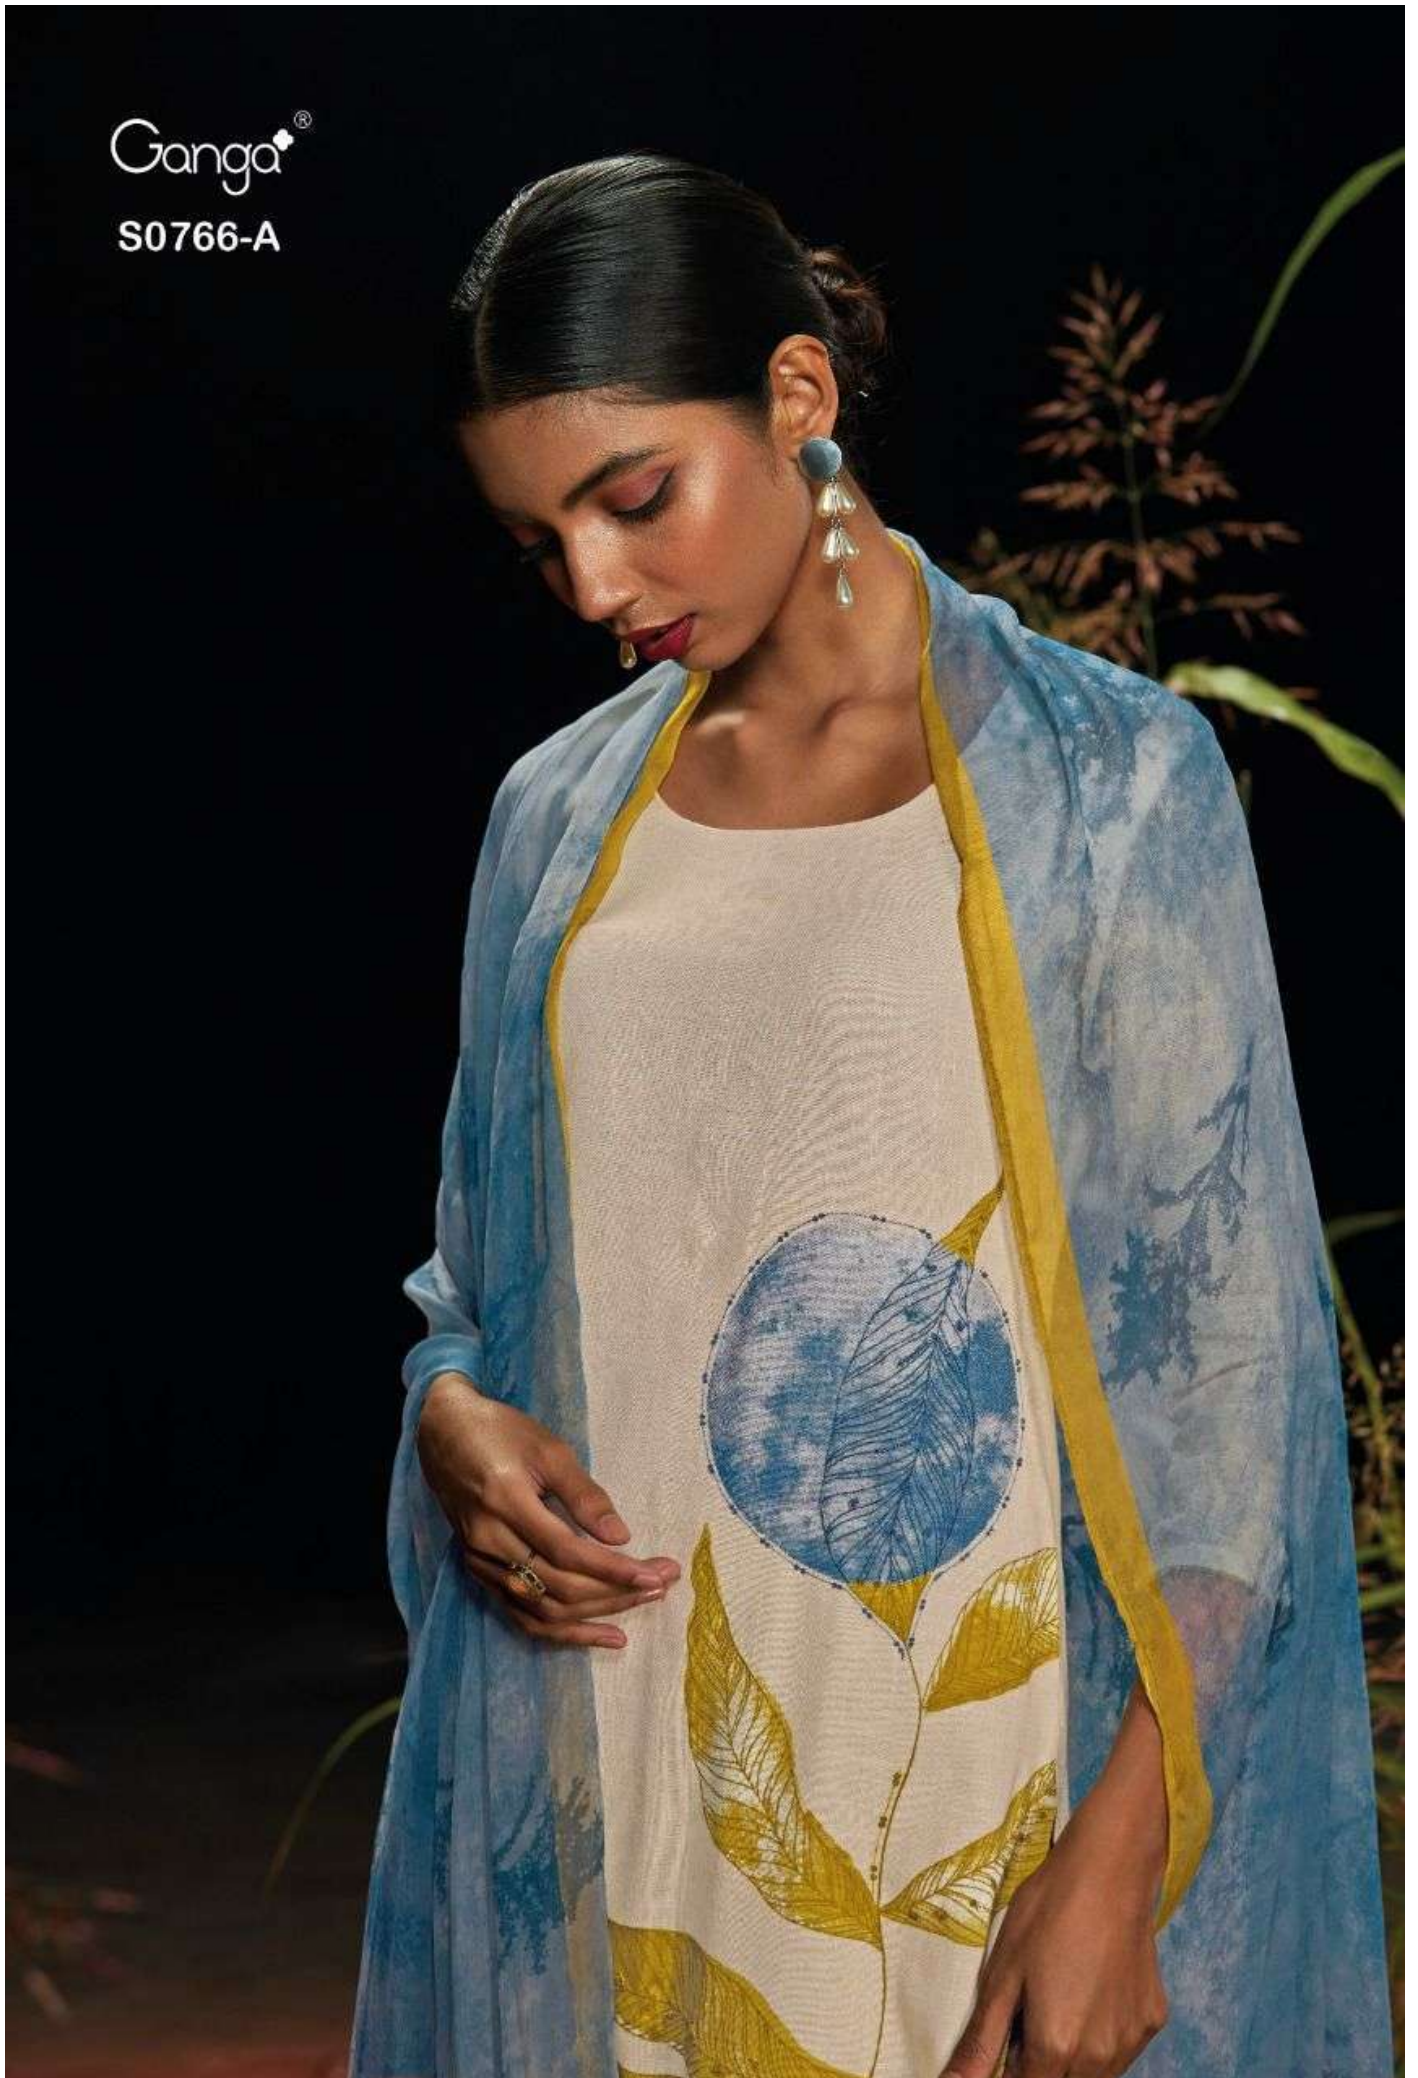

Ganga®

S0766-C

Ganga®

S0766-C

Ganga®

S0766-D

Ganga®

S0766-A

Ganga®

S0766-D

Ganga®

S0766-A

S0766-A

Ganga®

PRODUCT NAME	INNA
D.NO.	S0766
DESCRIPTION	<p>TOP PREMIUM COTTON LINEN PRINTED WITH HAND WORK & BUTTON WORK</p> <p>BOTTOM PREMIUM COTTON SOLID</p> <p>DUPATTA PURE CHIFFON PRINTED</p>
HSN CODE	520851
WHOLESALE PRICE	1525- EACH+GST(EXTRA)