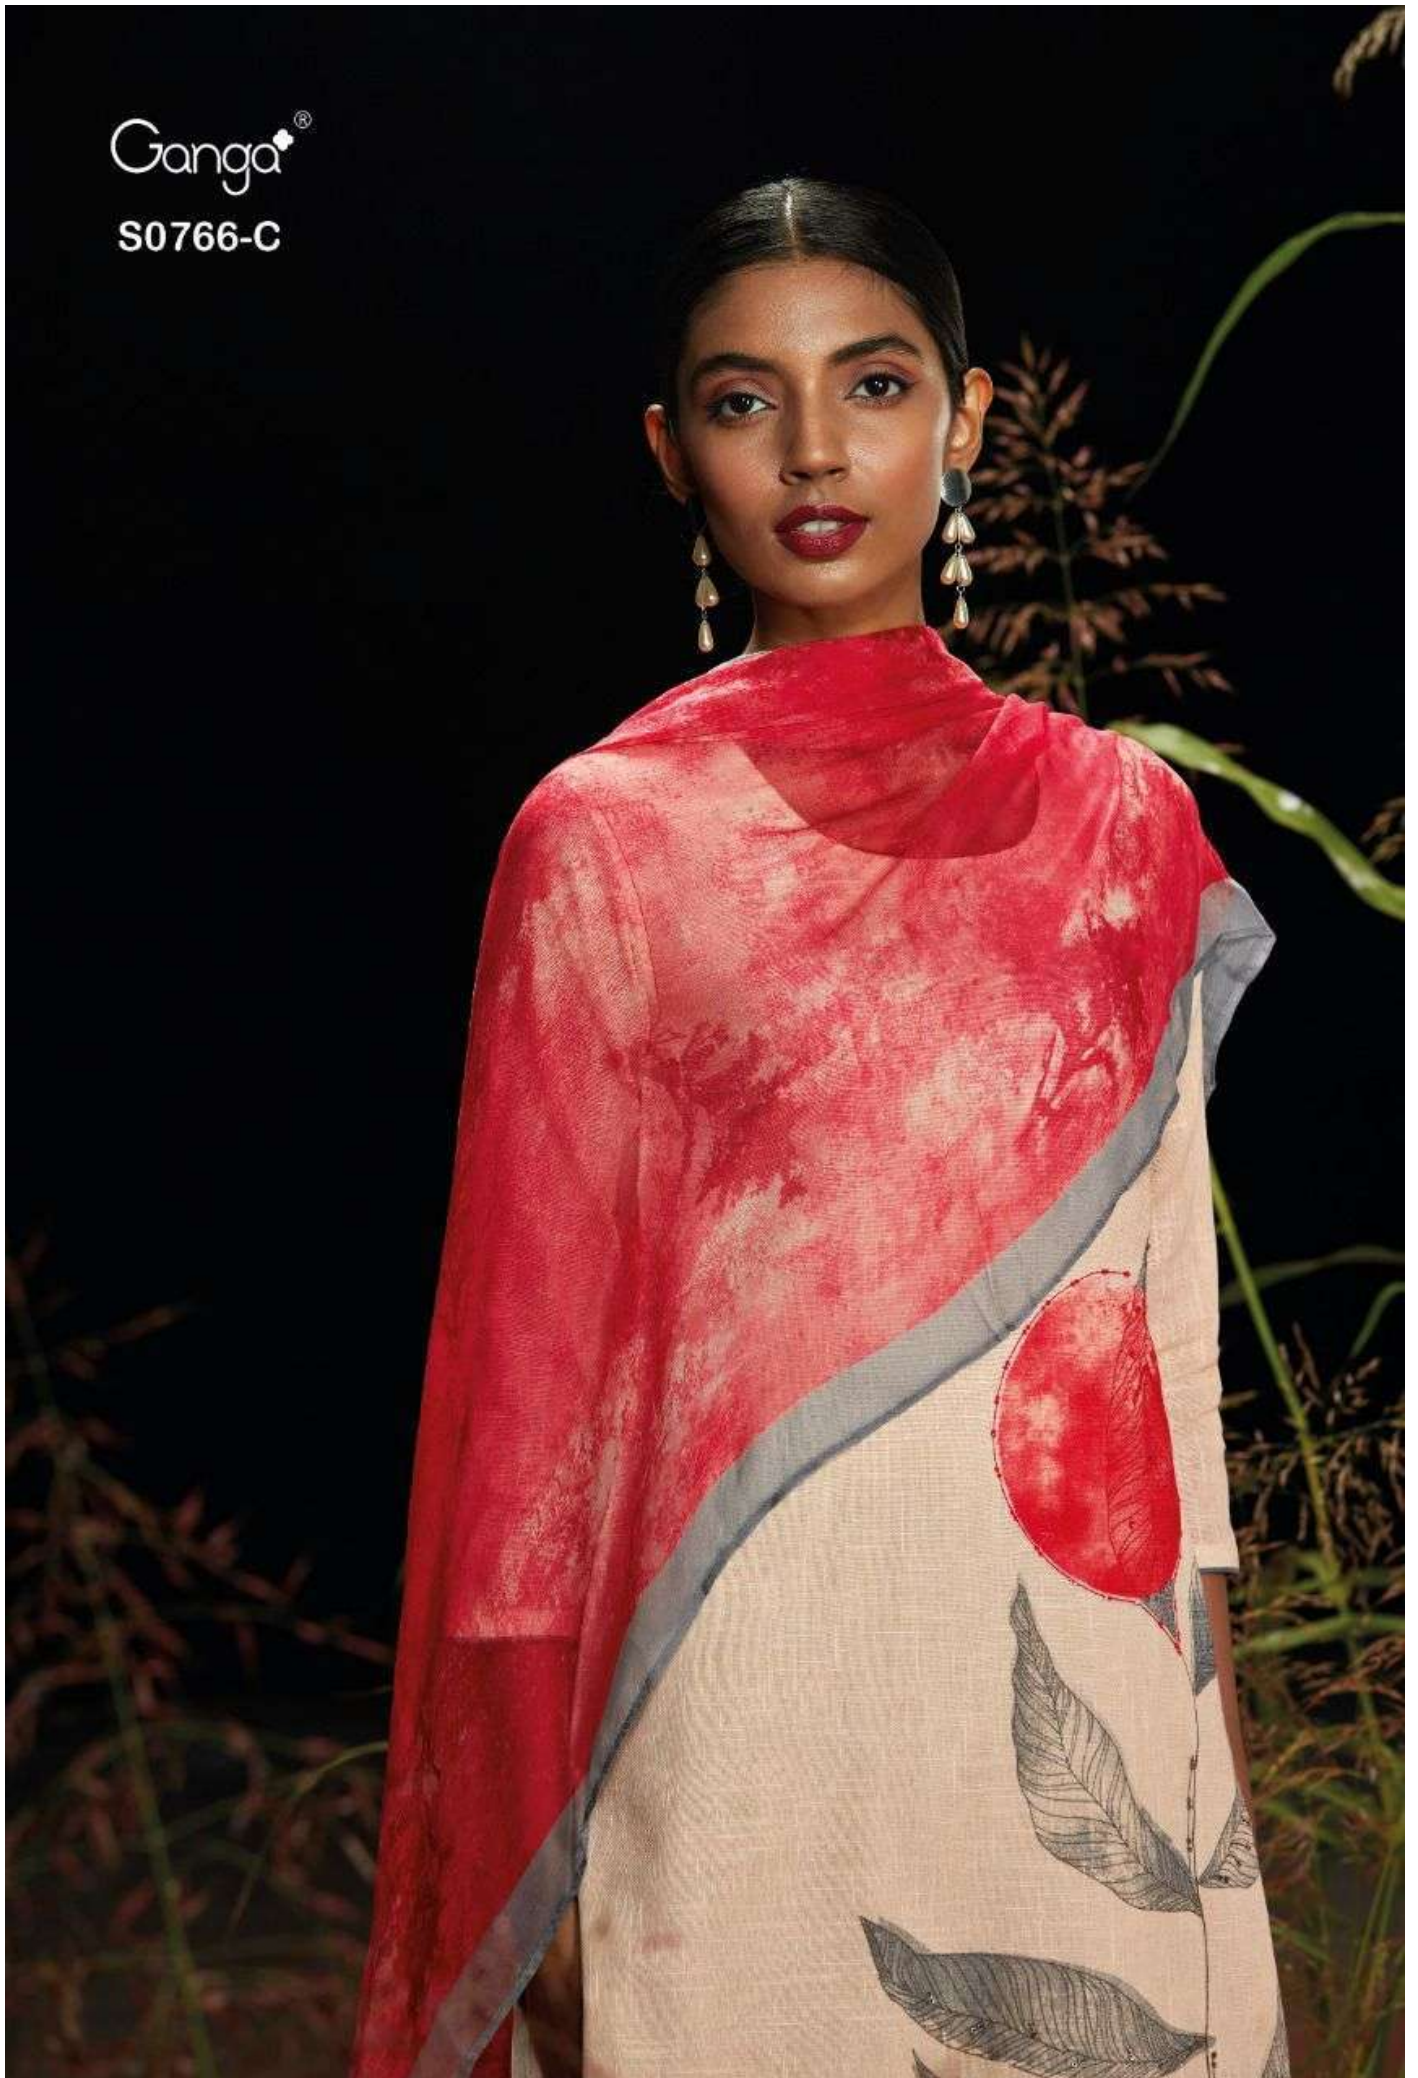

Ganga®

S0766-C

Ganga®

S0766-C

Ganga®

S0766-D

Ganga®

S0766-A

Ganga®

S0766-D

Ganga®

S0766-A

S0766-A

Ganga®

PRODUCT NAME	INNA
D.NO.	S0766
DESCRIPTION	<p>TOP PREMIUM COTTON LINEN PRINTED WITH HAND WORK & BUTTON WORK</p> <p>BOTTOM PREMIUM COTTON SOLID</p> <p>DUPATTA PURE CHIFFON PRINTED</p>
HSN CODE	520851
WHOLESALE PRICE	1525- EACH+GST(EXTRA)