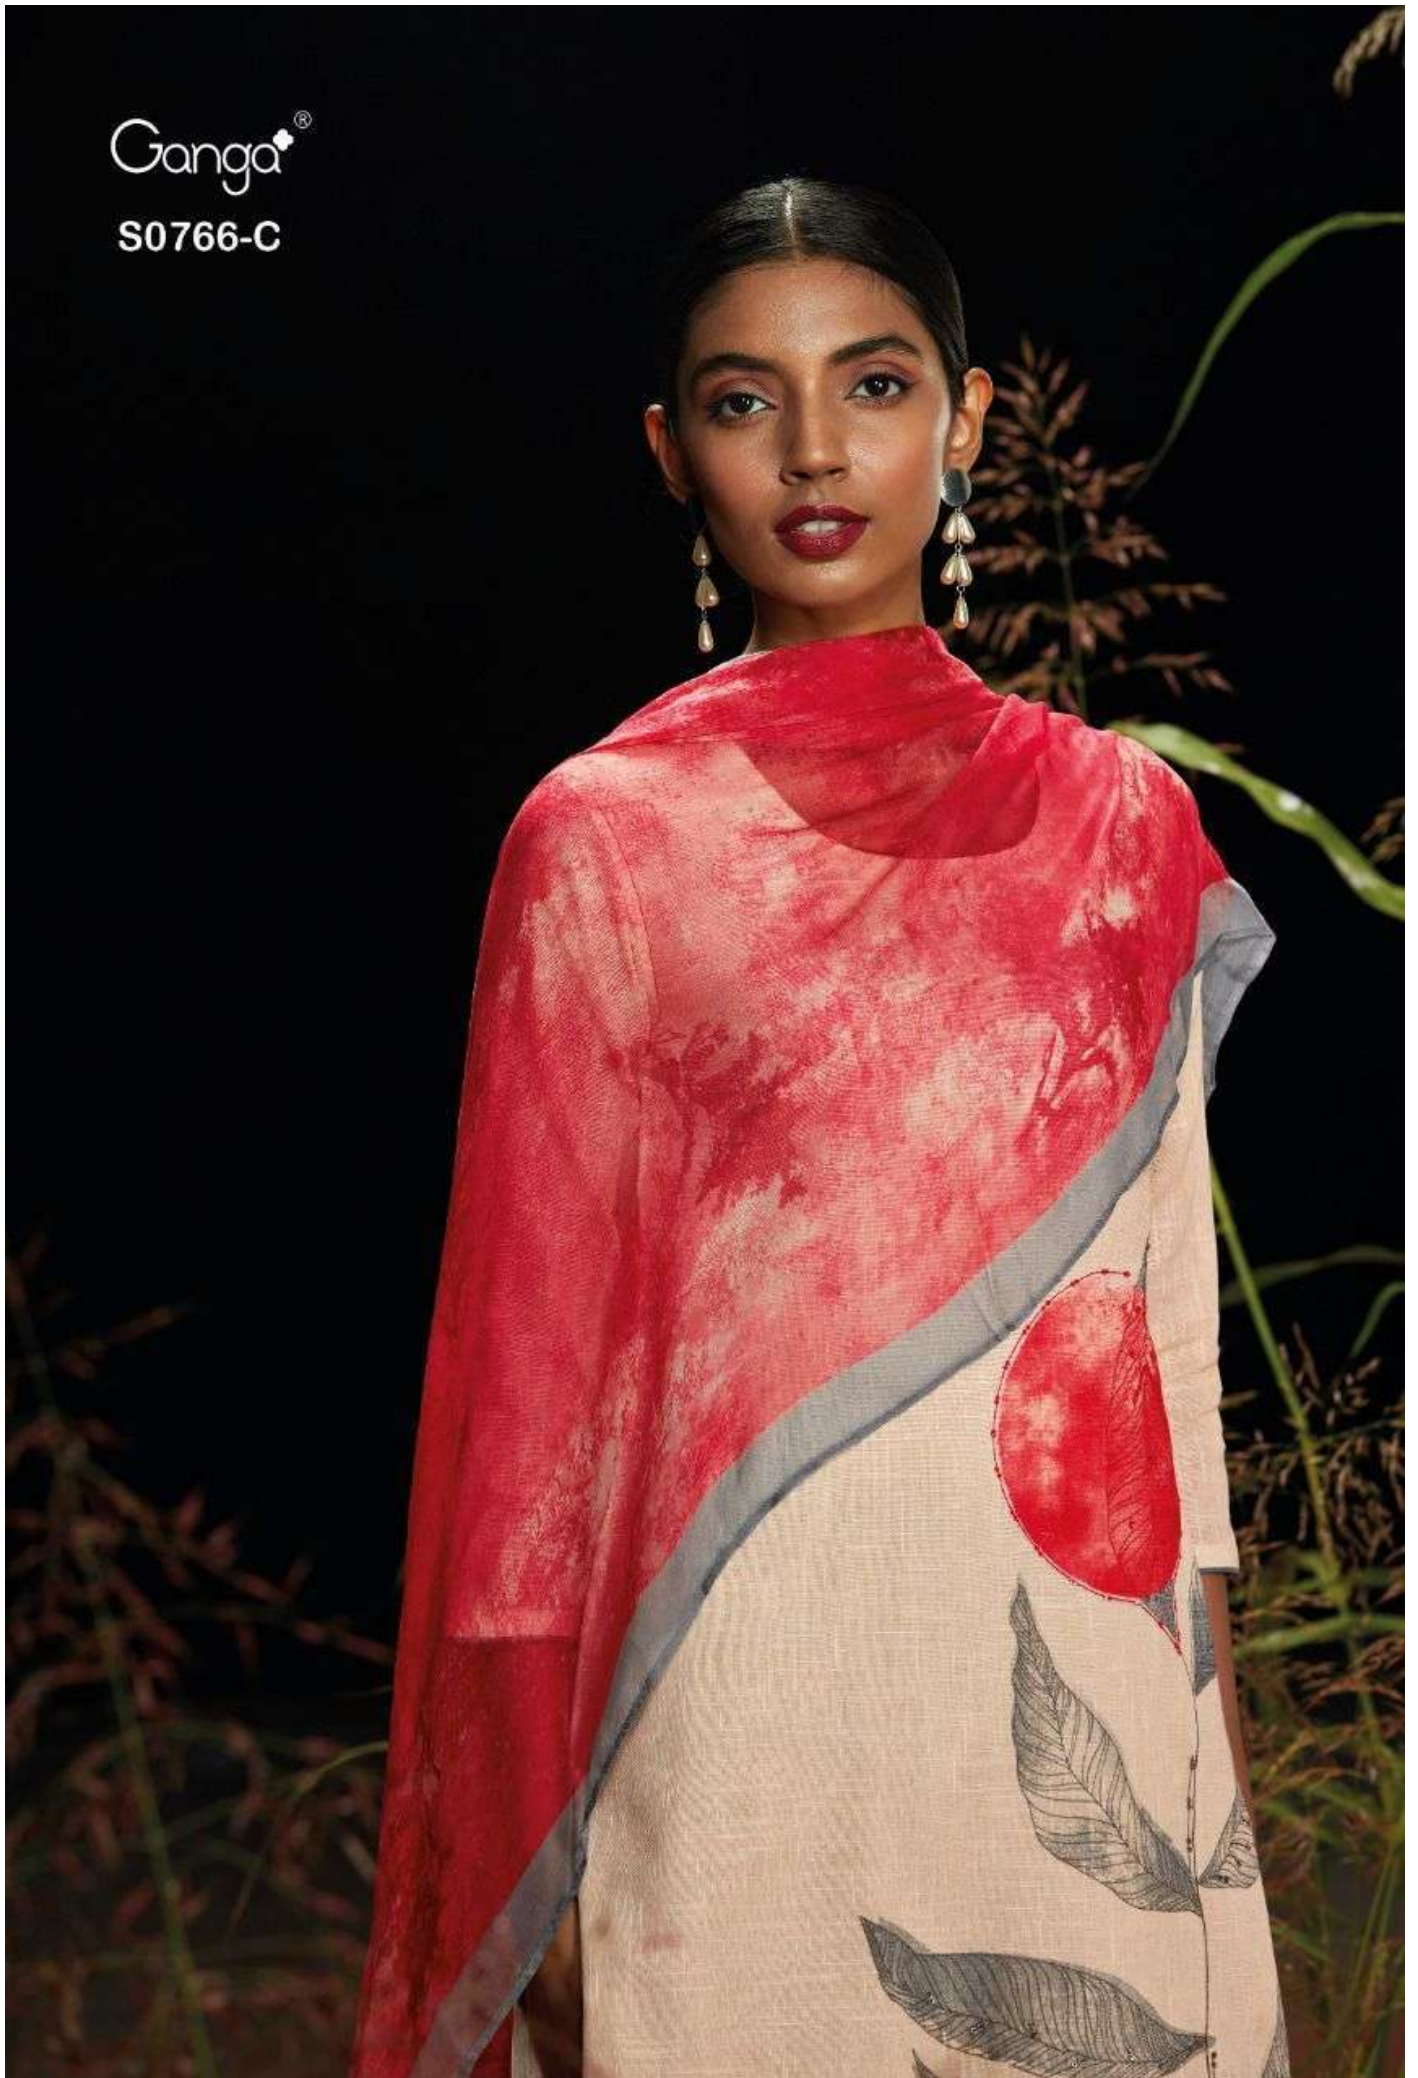

Ganga®

S0766-C

Ganga®

S0766-C

Ganga®

S0766-D

Ganga®

S0766-A

Ganga®

S0766-D

Ganga®

S0766-A

S0766-A

Ganga®

PRODUCT NAME	INNA
D.NO.	S0766
DESCRIPTION	<p>TOP PREMIUM COTTON LINEN PRINTED WITH HAND WORK & BUTTON WORK</p> <p>BOTTOM PREMIUM COTTON SOLID</p> <p>DUPATTA PURE CHIFFON PRINTED</p>
HSN CODE	520851
WHOLESALE PRICE	1525- EACH+GST(EXTRA)