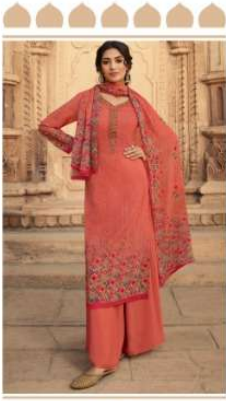

fiona<sup>®</sup>  
CREPINA

fiona<sup>®</sup>

CREPINA

TOP	FRENCH CRAPE DIGITAL PRINT WITH EMBROIDERY WORK
BOTTOM	SOLID CRAPE
DUPPATA	GORGETTE DIGITAL PRINT

23082

fiona™  
23084

23081

23081