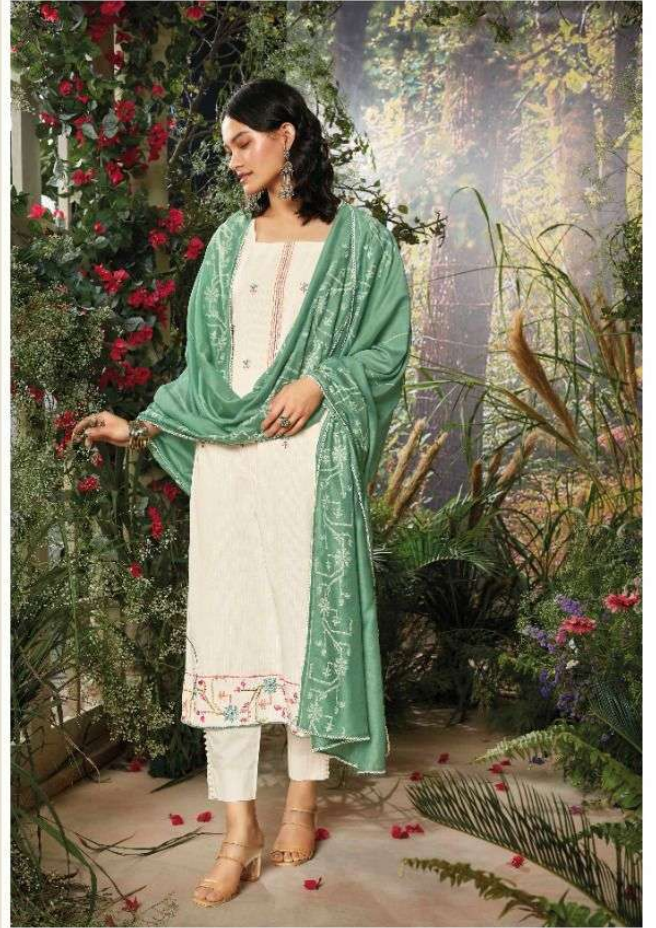

Ganga  
Garden Song

Ganga / C0978

Ganga<sup>®</sup>  
Garden Song

----- Ganga® / C0980 -----

Ganga® C0979

----- Ganga® / C0982 -----

Ganga®/C0981

C0975

C0979

C0982

C0980

C0981

C0983

Ganga®

Ganga® C0983

PRODUCT NAME	<b>GARDEN SONG</b>
D.NO.	C0978 To C0983
DESCRIPTION	<p><b>TOP</b> PREMIUM COTTON DOBBY SOLID WITH EMBROIDERY &amp; BUTTON WORK</p> <p><b>BOTTOM</b> PREMIUM COTTON SOLID</p> <p><b>DUPATTA</b> FINEST BEMBERG LAWN PRINTED WITH COTTON LACE</p>
HSN CODE	<b>520831</b>
WHOLESALE PRICE	<b>1455- EACH+GST(EXTRA)</b>