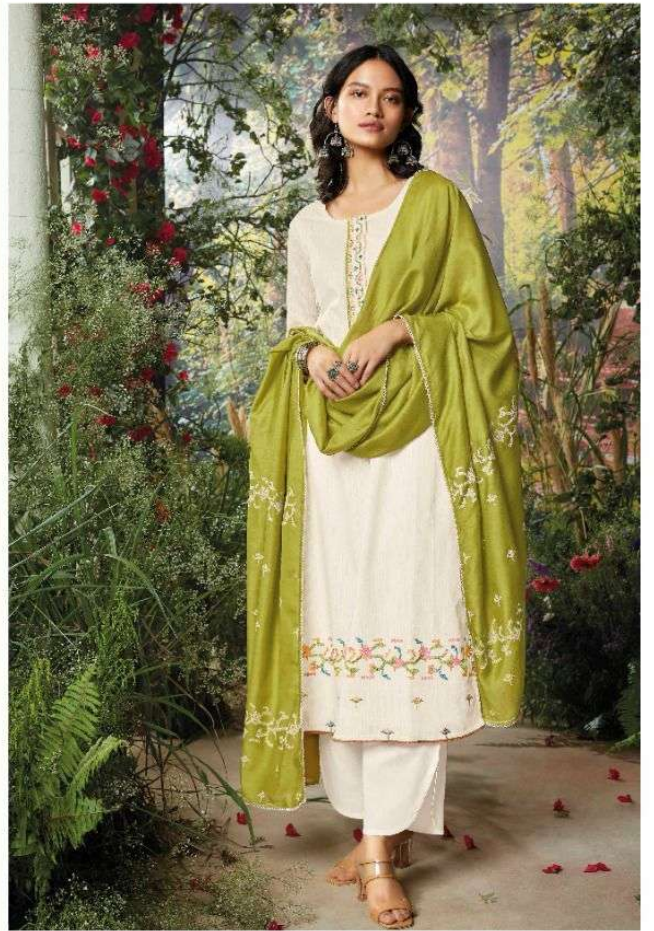

Ganga  
Garden Song

Ganga C0978

Ganga  
Garden Song

+++++ Ganga® / C0980

Ganga® C0979

----- Ganga® / C0982 -----

Ganga®/C0981

C0975

C0979

C0982

C0980

C0981

C0983

Ganga®

Ganga® C0983

PRODUCT NAME	<b>GARDEN SONG</b>
D.NO.	C0978 To C0983
DESCRIPTION	<p><b>TOP</b> PREMIUM COTTON DOBBY SOLID WITH EMBROIDERY &amp; BUTTON WORK</p> <p><b>BOTTOM</b> PREMIUM COTTON SOLID</p> <p><b>DUPATTA</b> FINEST BEMBERG LAWN PRINTED WITH COTTON LACE</p>
HSN CODE	<b>520831</b>
WHOLESALE PRICE	<b>1455- EACH+GST(EXTRA)</b>