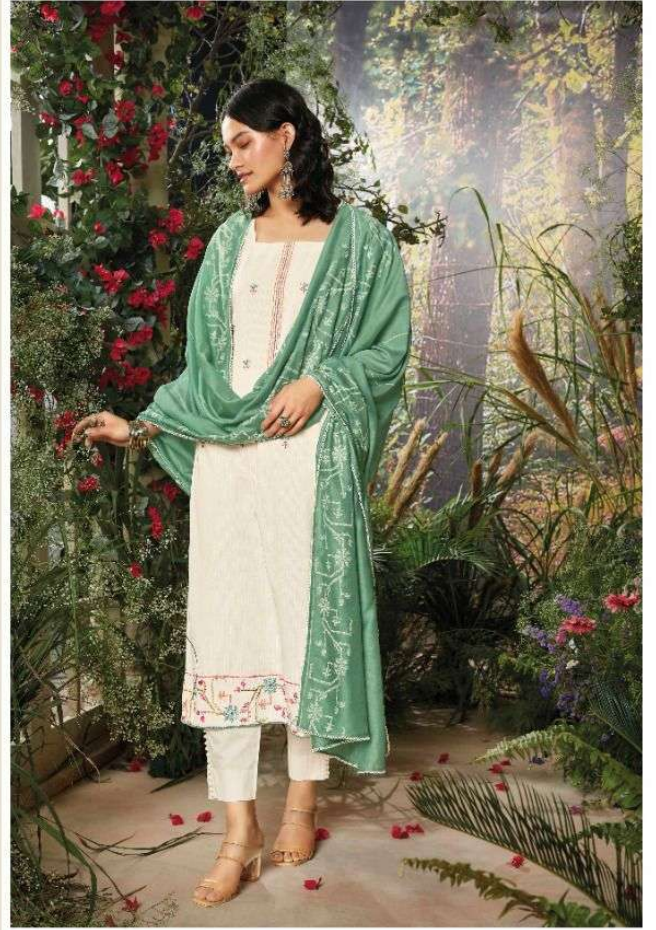

Ganga  
Garden Song

Ganga C0978

Ganga  
Garden Song

+++++ Ganga® / C0980

Ganga® C0979

----- Ganga® / C0982 -----

Ganga®/C0981

C0975

C0979

C0982

C0980

C0981

C0983

Ganga®

Ganga® C0983

PRODUCT NAME	<b>GARDEN SONG</b>
D.NO.	C0978 To C0983
DESCRIPTION	<p><b>TOP</b> PREMIUM COTTON DOBBY SOLID WITH EMBROIDERY &amp; BUTTON WORK</p> <p><b>BOTTOM</b> PREMIUM COTTON SOLID</p> <p><b>DUPATTA</b> FINEST BEMBERG LAWN PRINTED WITH COTTON LACE</p>
HSN CODE	<b>520831</b>
WHOLESALE PRICE	<b>1455- EACH+GST(EXTRA)</b>