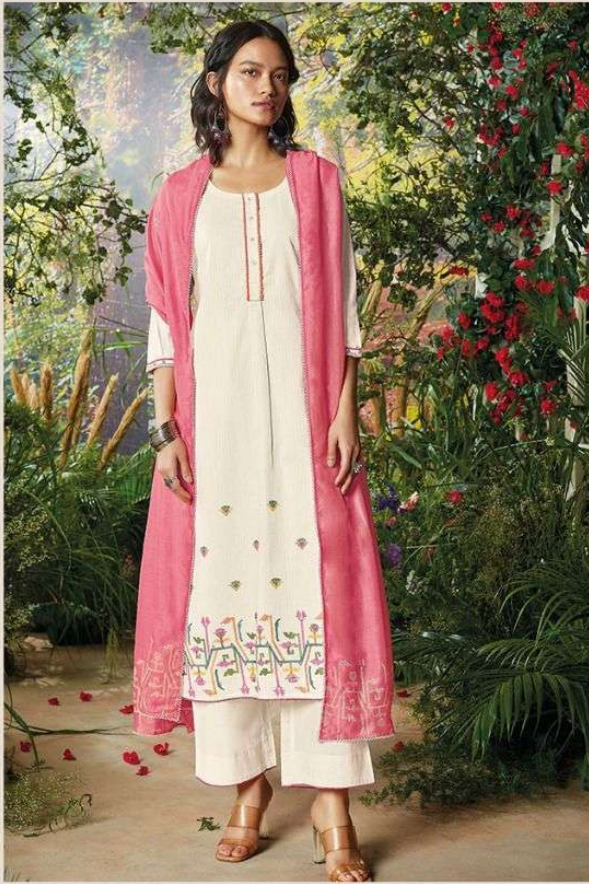

Ganga  
Garden Song

Ganga C0978

Ganga  
Garden Song

+++++ Ganga® / C0980

Ganga® C0979

----- Ganga® / C0982 -----

Ganga®/C0981

C0975

C0979

C0982

C0980

C0981

C0983

Ganga®

Ganga® C0983

PRODUCT NAME	<b>GARDEN SONG</b>
D.NO.	C0978 To C0983
DESCRIPTION	<p><b>TOP</b> PREMIUM COTTON DOBBY SOLID WITH EMBROIDERY &amp; BUTTON WORK</p> <p><b>BOTTOM</b> PREMIUM COTTON SOLID</p> <p><b>DUPATTA</b> FINEST BEMBERG LAWN PRINTED WITH COTTON LACE</p>
HSN CODE	<b>520831</b>
WHOLESALE PRICE	<b>1455- EACH+GST(EXTRA)</b>