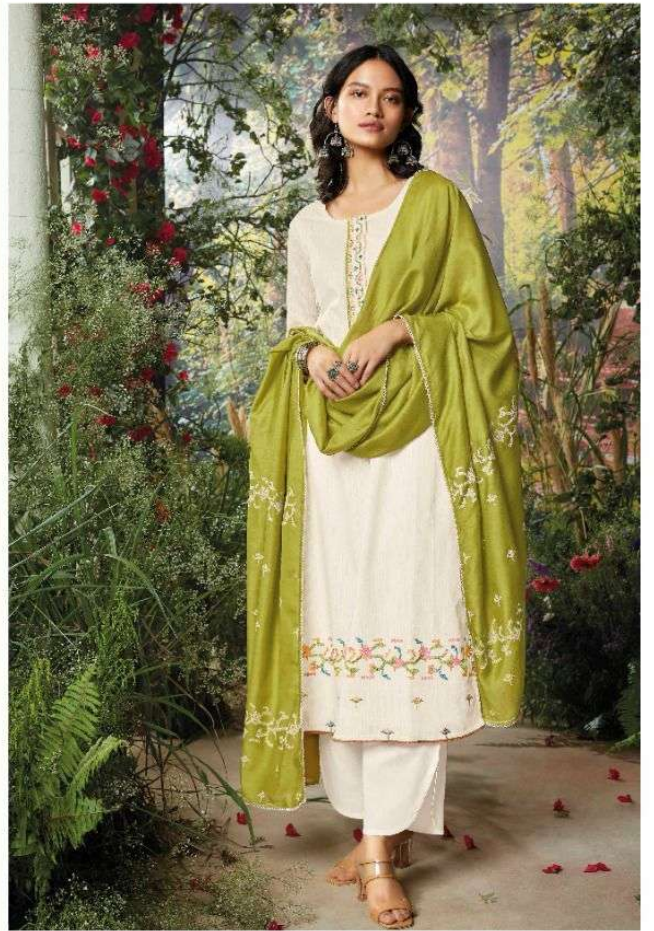

Ganga  
Garden Song

Ganga / C0978

Ganga<sup>®</sup>  
Garden Song

----- Ganga® / C0980 -----

Ganga® C0979

----- Ganga® / C0982 -----

Ganga®/C0981

C0975

C0979

C0982

C0980

C0981

C0983

Ganga®

Ganga® C0983

PRODUCT NAME	<b>GARDEN SONG</b>
D.NO.	C0978 To C0983
DESCRIPTION	<p><b>TOP</b> PREMIUM COTTON DOBBY SOLID WITH EMBROIDERY &amp; BUTTON WORK</p> <p><b>BOTTOM</b> PREMIUM COTTON SOLID</p> <p><b>DUPATTA</b> FINEST BEMBERG LAWN PRINTED WITH COTTON LACE</p>
HSN CODE	<b>520831</b>
WHOLESALE PRICE	<b>1455- EACH+GST(EXTRA)</b>