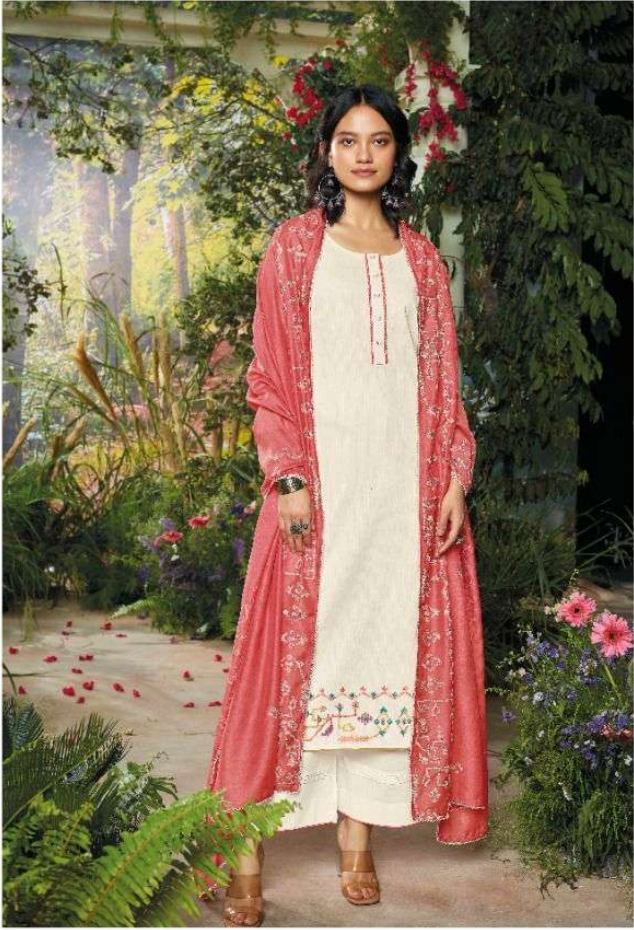

Ganga  
Garden Song

Ganga / C0978

Ganga<sup>®</sup>  
Garden Song

----- Ganga® / C0980 -----

Ganga® C0979

----- Ganga® / C0982 -----

Ganga®/C0981

C0975

C0979

C0982

C0980

C0981

C0983

Ganga®

Ganga® C0983

PRODUCT NAME	<b>GARDEN SONG</b>
D.NO.	C0978 To C0983
DESCRIPTION	<p><b>TOP</b> PREMIUM COTTON DOBBY SOLID WITH EMBROIDERY &amp; BUTTON WORK</p> <p><b>BOTTOM</b> PREMIUM COTTON SOLID</p> <p><b>DUPATTA</b> FINEST BEMBERG LAWN PRINTED WITH COTTON LACE</p>
HSN CODE	<b>520831</b>
WHOLESALE PRICE	<b>1455- EACH+GST(EXTRA)</b>