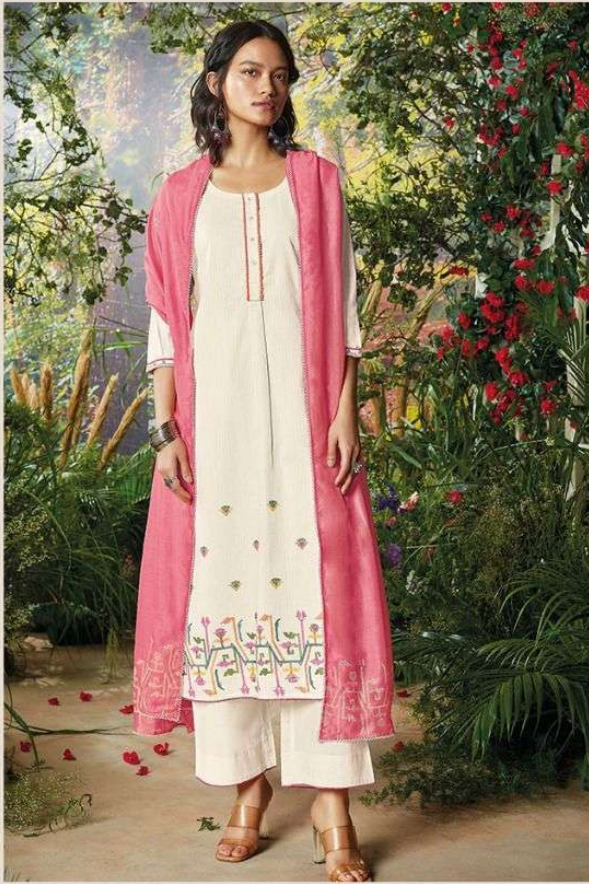

Ganga  
Garden Song

Ganga / C0978

Ganga<sup>®</sup>  
Garden Song

----- Ganga® / C0980 -----

Ganga® C0979

----- Ganga® / C0982 -----

Ganga®/C0981

C0975

C0979

C0982

C0980

C0981

C0983

Ganga®

Ganga® C0983

PRODUCT NAME	<b>GARDEN SONG</b>
D.NO.	C0978 To C0983
DESCRIPTION	<p><b>TOP</b> PREMIUM COTTON DOBBY SOLID WITH EMBROIDERY &amp; BUTTON WORK</p> <p><b>BOTTOM</b> PREMIUM COTTON SOLID</p> <p><b>DUPATTA</b> FINEST BEMBERG LAWN PRINTED WITH COTTON LACE</p>
HSN CODE	<b>520831</b>
WHOLESALE PRICE	<b>1455- EACH+GST(EXTRA)</b>