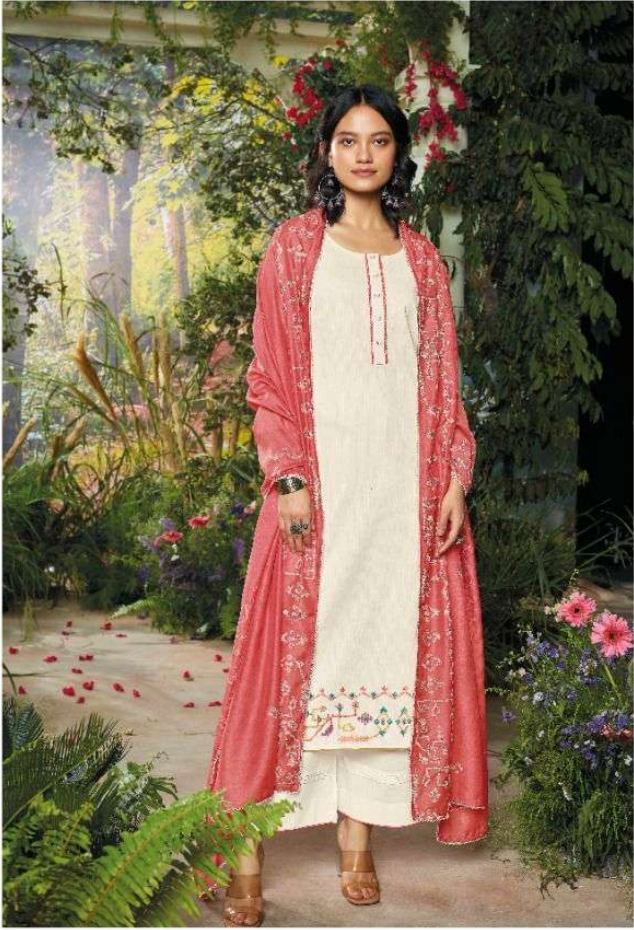

Ganga  
Garden Song

Ganga C0978

Ganga  
Garden Song

+++++ Ganga® / C0980

Ganga® C0979

----- Ganga® / C0982 -----

Ganga®/C0981

C0975

C0979

C0982

C0980

C0981

C0983

Ganga®

Ganga® C0983

PRODUCT NAME	<b>GARDEN SONG</b>
D.NO.	C0978 To C0983
DESCRIPTION	<p><b>TOP</b> PREMIUM COTTON DOBBY SOLID WITH EMBROIDERY &amp; BUTTON WORK</p> <p><b>BOTTOM</b> PREMIUM COTTON SOLID</p> <p><b>DUPATTA</b> FINEST BEMBERG LAWN PRINTED WITH COTTON LACE</p>
HSN CODE	<b>520831</b>
WHOLESALE PRICE	<b>1455- EACH+GST(EXTRA)</b>