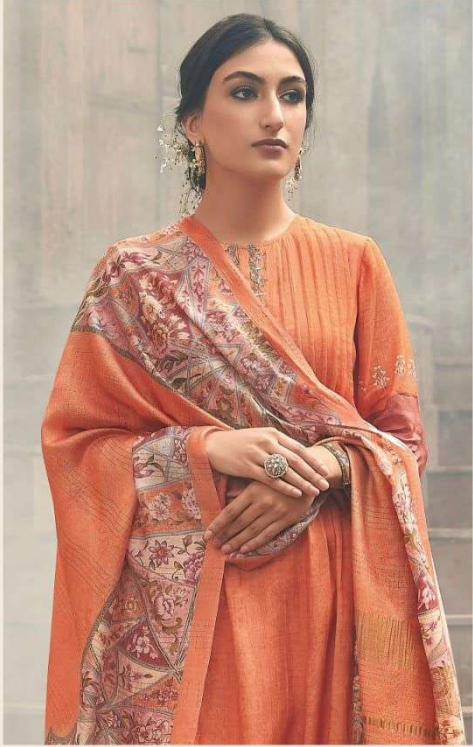

शाम गुलाबी • 390

*Itana*

*Itana*

शाम गुलाबी

S H A M G U L A B I

*Itana*

शुभ-शुभादी . 326

शुभ गुलाबी • 340