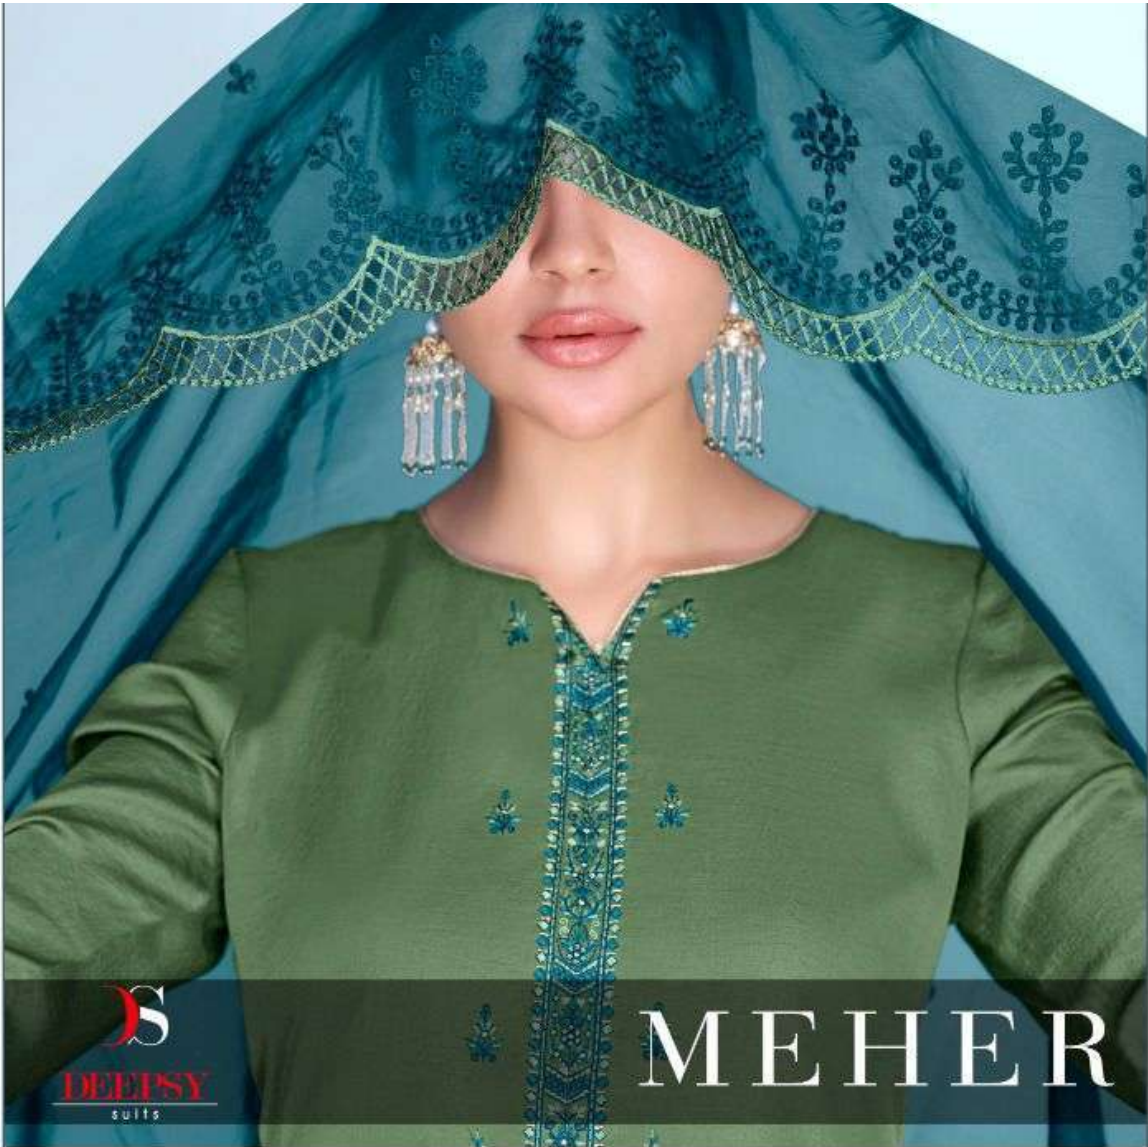

# MEHER

DESIGN NO.	PRICE	
13701	1199/-	<b>:TOP:</b> SILK WITH EMBROIDERY
13702	1199/-	
13703	1199/-	<b>:BOTTAM:</b> DULL SANTOON
13704	1199/-	
13705	1199/-	<b>:DUPATTA:</b> ORGANZA WITH SCALPING EMBROIDERY
13706	1199/-	
<b>Total Pieces: 6</b>		<b>Total Amountt: 7194/-+GST</b>