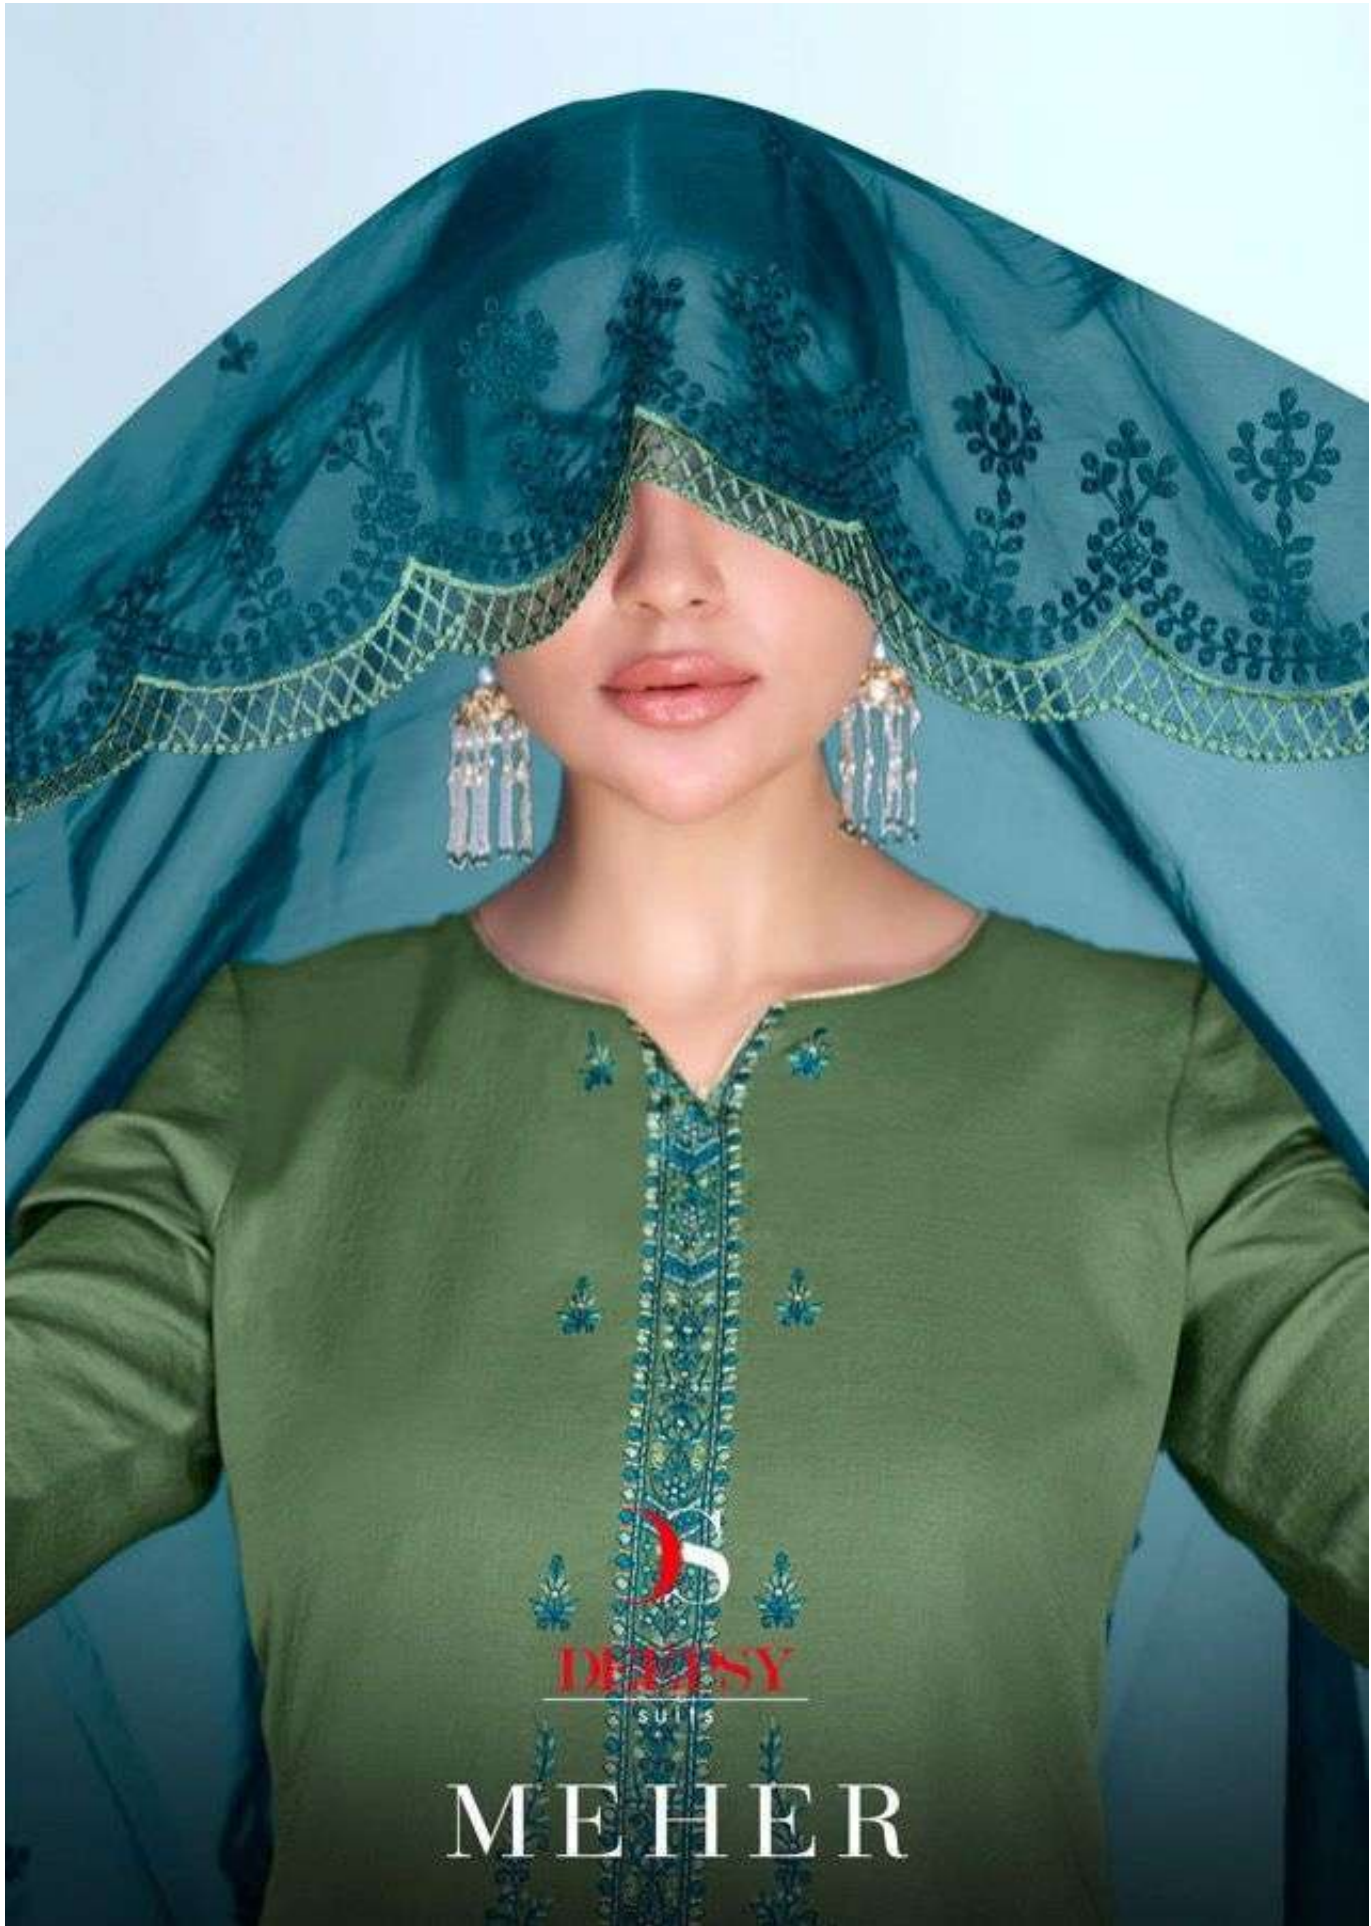

DESIY

MEHER

# MEHER

DESIGN NO.	PRICE	
13701	1199/-	<b>:TOP:</b> SILK WITH EMBROIDERY
13702	1199/-	
13703	1199/-	<b>:BOTTAM:</b> DULL SANTOON
13704	1199/-	
13705	1199/-	<b>:DUPATTA:</b> ORGANZA WITH SCALPING EMBROIDERY
13706	1199/-	
<b>Total Pieces: 6</b>		<b>Total Amountt: 7194/-+GST</b>