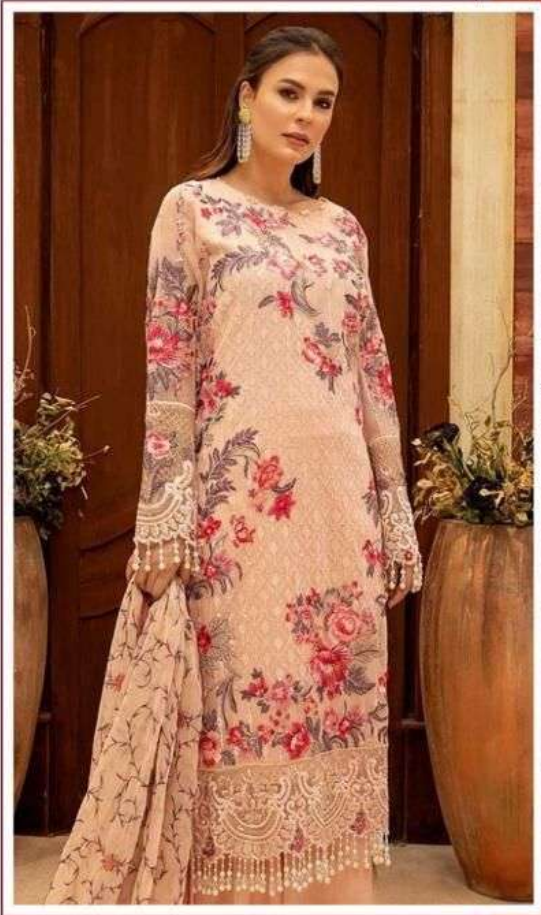

Shree®
FABS

S-341

S-341

Price: N/A