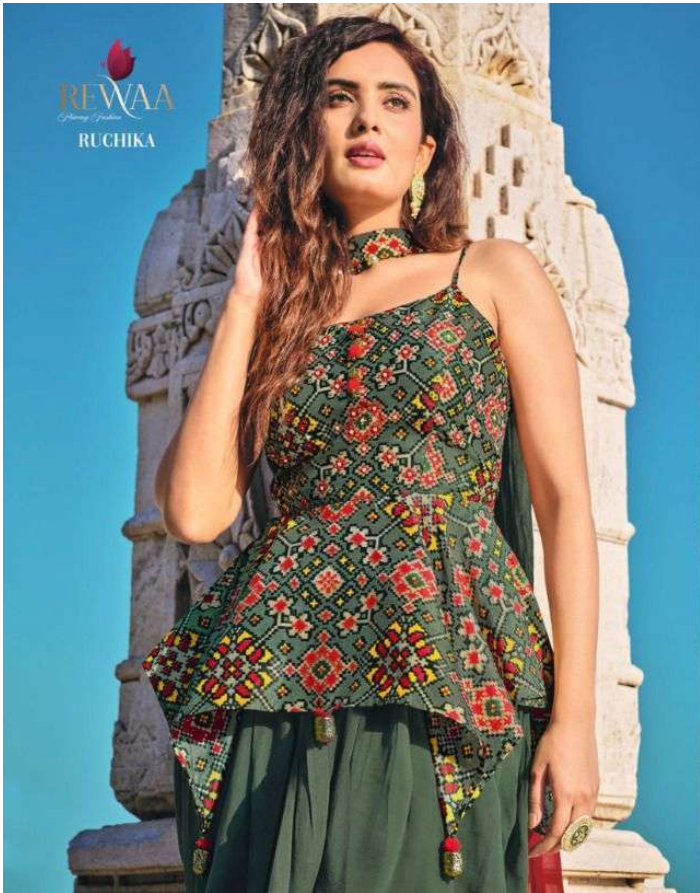

REWAA
Flaming Fashion

Parampara
VOL. 01

REWAA
Essence of Tradition
RANGOLI

PARAMPARA VOL-1

D.NO.	SIZE	PRICE
RUDRA	L	3890/-
	XL	4000/-
RAASHI	L	4210/-
	XL	4310/-
REKHA	L	3890/-
	XL	4000/-
RAAHI	L	3790/-
	XL	3890/-
RUJUTA	L	3790/-
	XL	3890/-
RIYA	L	4100/-
	XL	4210/-
RUCHIKA	L	3470/-
	XL	3580/-
RIMPAL	L	4100/-
	XL	4210/-
RANGOLI	L	3890/-
	XL	4000/-
RADHIKA	L	4740/-
	XL	4840/-
REEMA	L	4100/-
	XL	4210/-
RICHA	L	3680/-
	XL	3790/-
RISHIKA	L	4100/-
	XL	4210/-
RAMYA	L	4100/-
	XL	4210/-