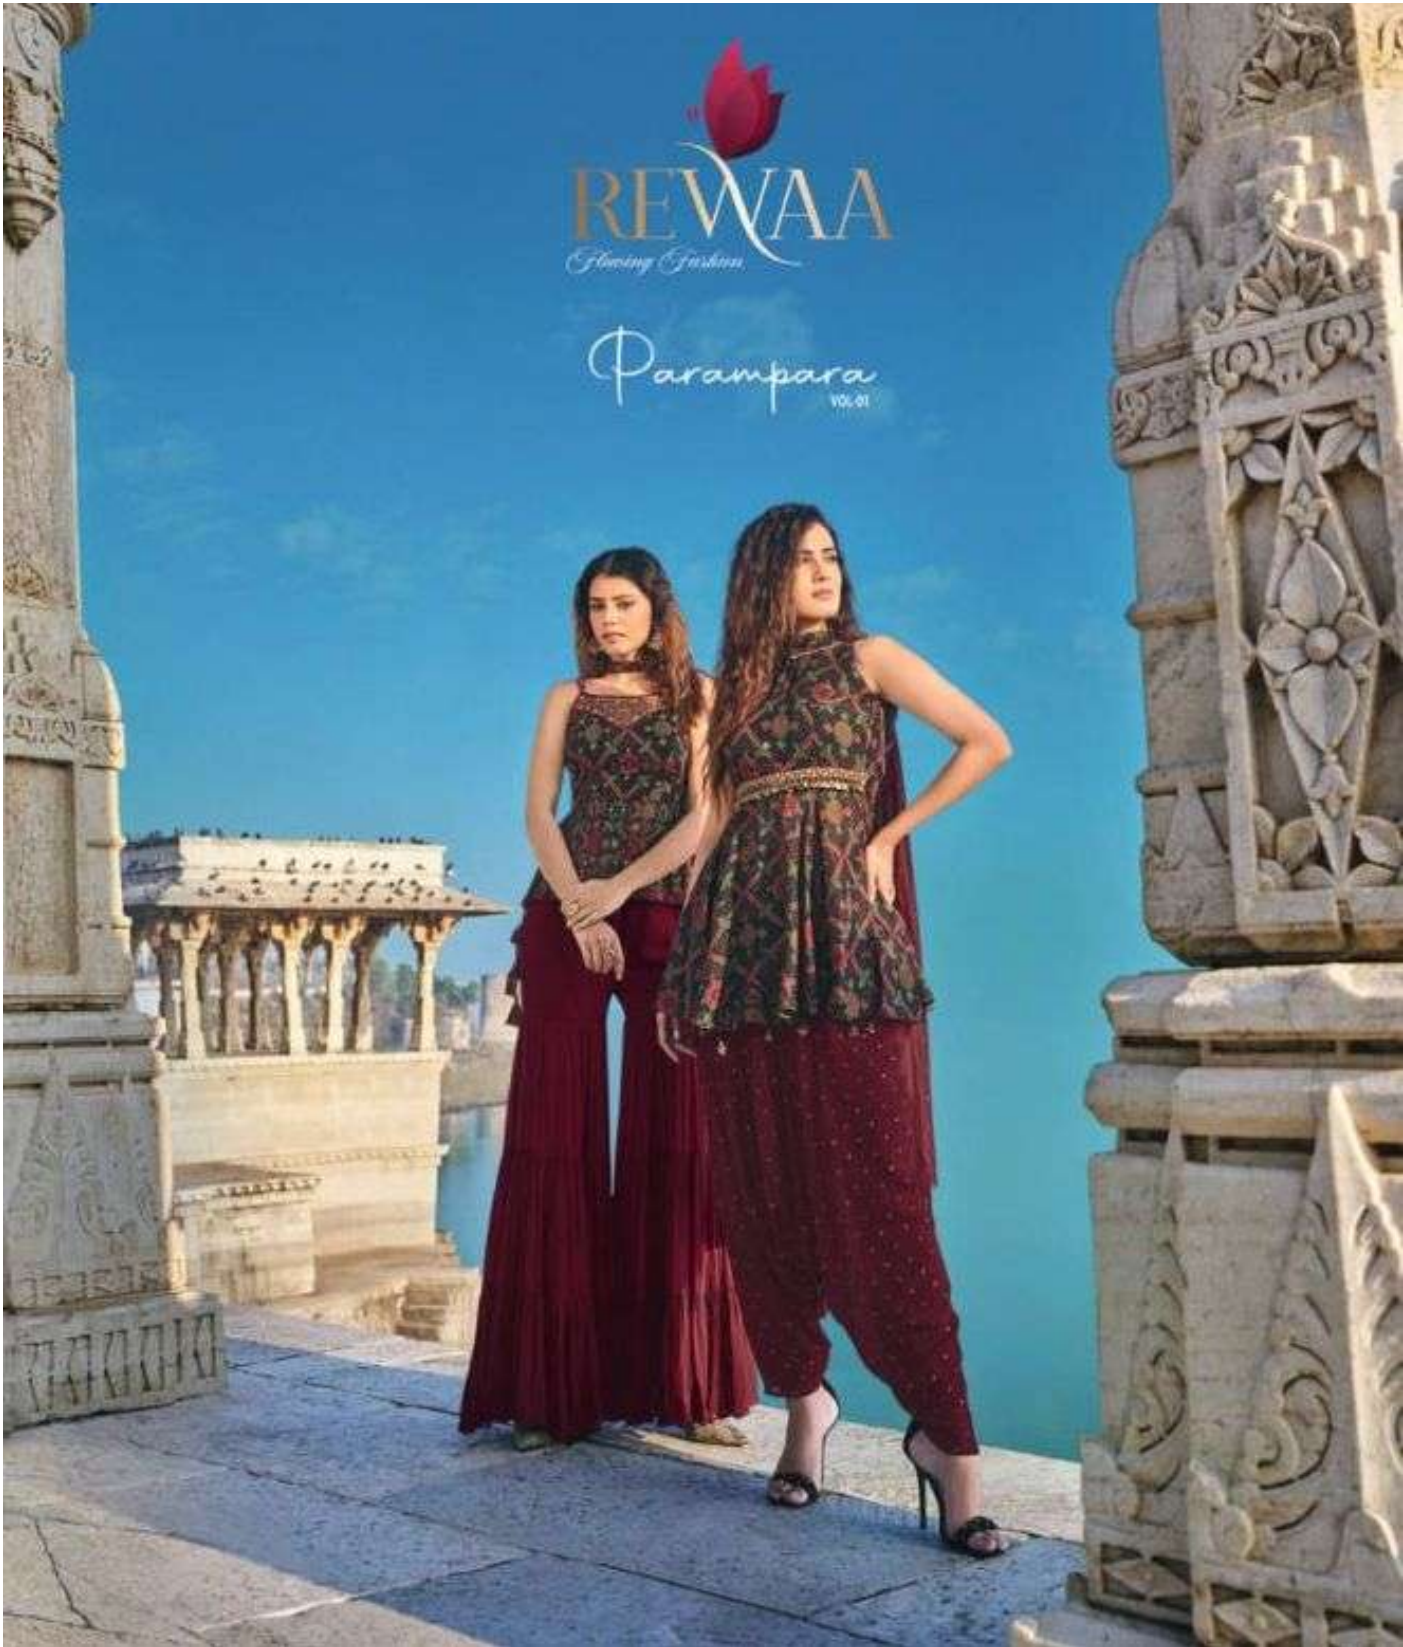

REWAA
Flaming Fashion

Parampara
VOL. 01

REWAA
Essence of Tradition
RANGOLI

PARAMPARA VOL-1

D.NO.	SIZE	PRICE
RUDRA	L	3890/-
	XL	4000/-
RAASHI	L	4210/-
	XL	4310/-
REKHA	L	3890/-
	XL	4000/-
RAAHI	L	3790/-
	XL	3890/-
RUJUTA	L	3790/-
	XL	3890/-
RIYA	L	4100/-
	XL	4210/-
RUCHIKA	L	3470/-
	XL	3580/-
RIMPAL	L	4100/-
	XL	4210/-
RANGOLI	L	3890/-
	XL	4000/-
RADHIKA	L	4740/-
	XL	4840/-
REEMA	L	4100/-
	XL	4210/-
RICHA	L	3680/-
	XL	3790/-
RISHIKA	L	4100/-
	XL	4210/-
RAMYA	L	4100/-
	XL	4210/-