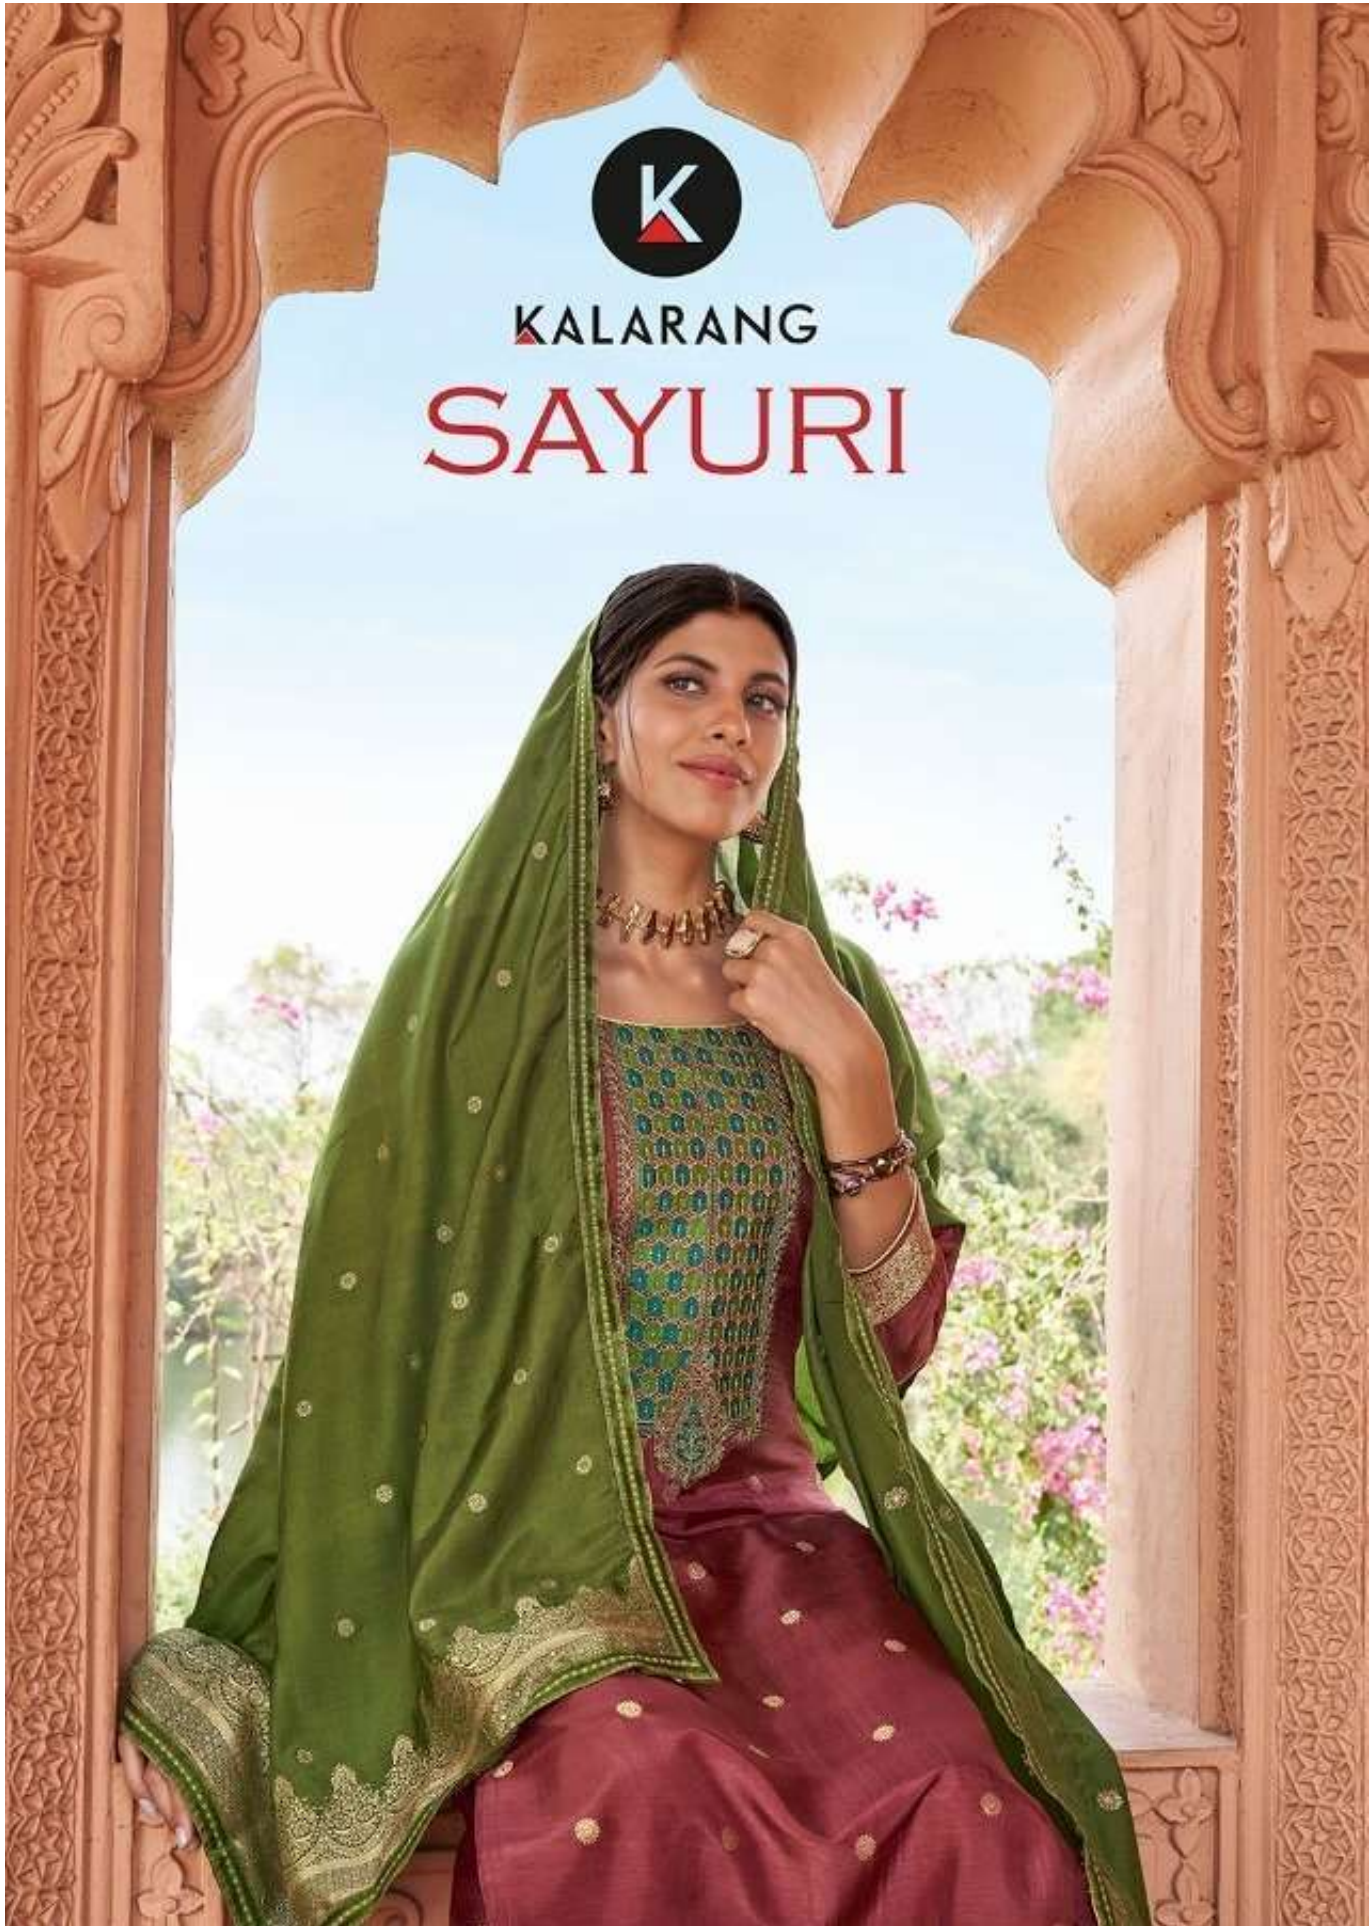

KALARANG

SAYURI

≡ 3761 ≡

≡ 3762 ≡

≡ 3763 ≡

≡ 3764 ≡

KALARANG

- **TOP** - PURE VISCOSE RUSSIAN SILK JACQUARD WITH WORK
- **BOTTOM** - SANTOON
- **DUPATTA** - PURE VISCOSE JACQUARD
- **DESIGNS** - 04