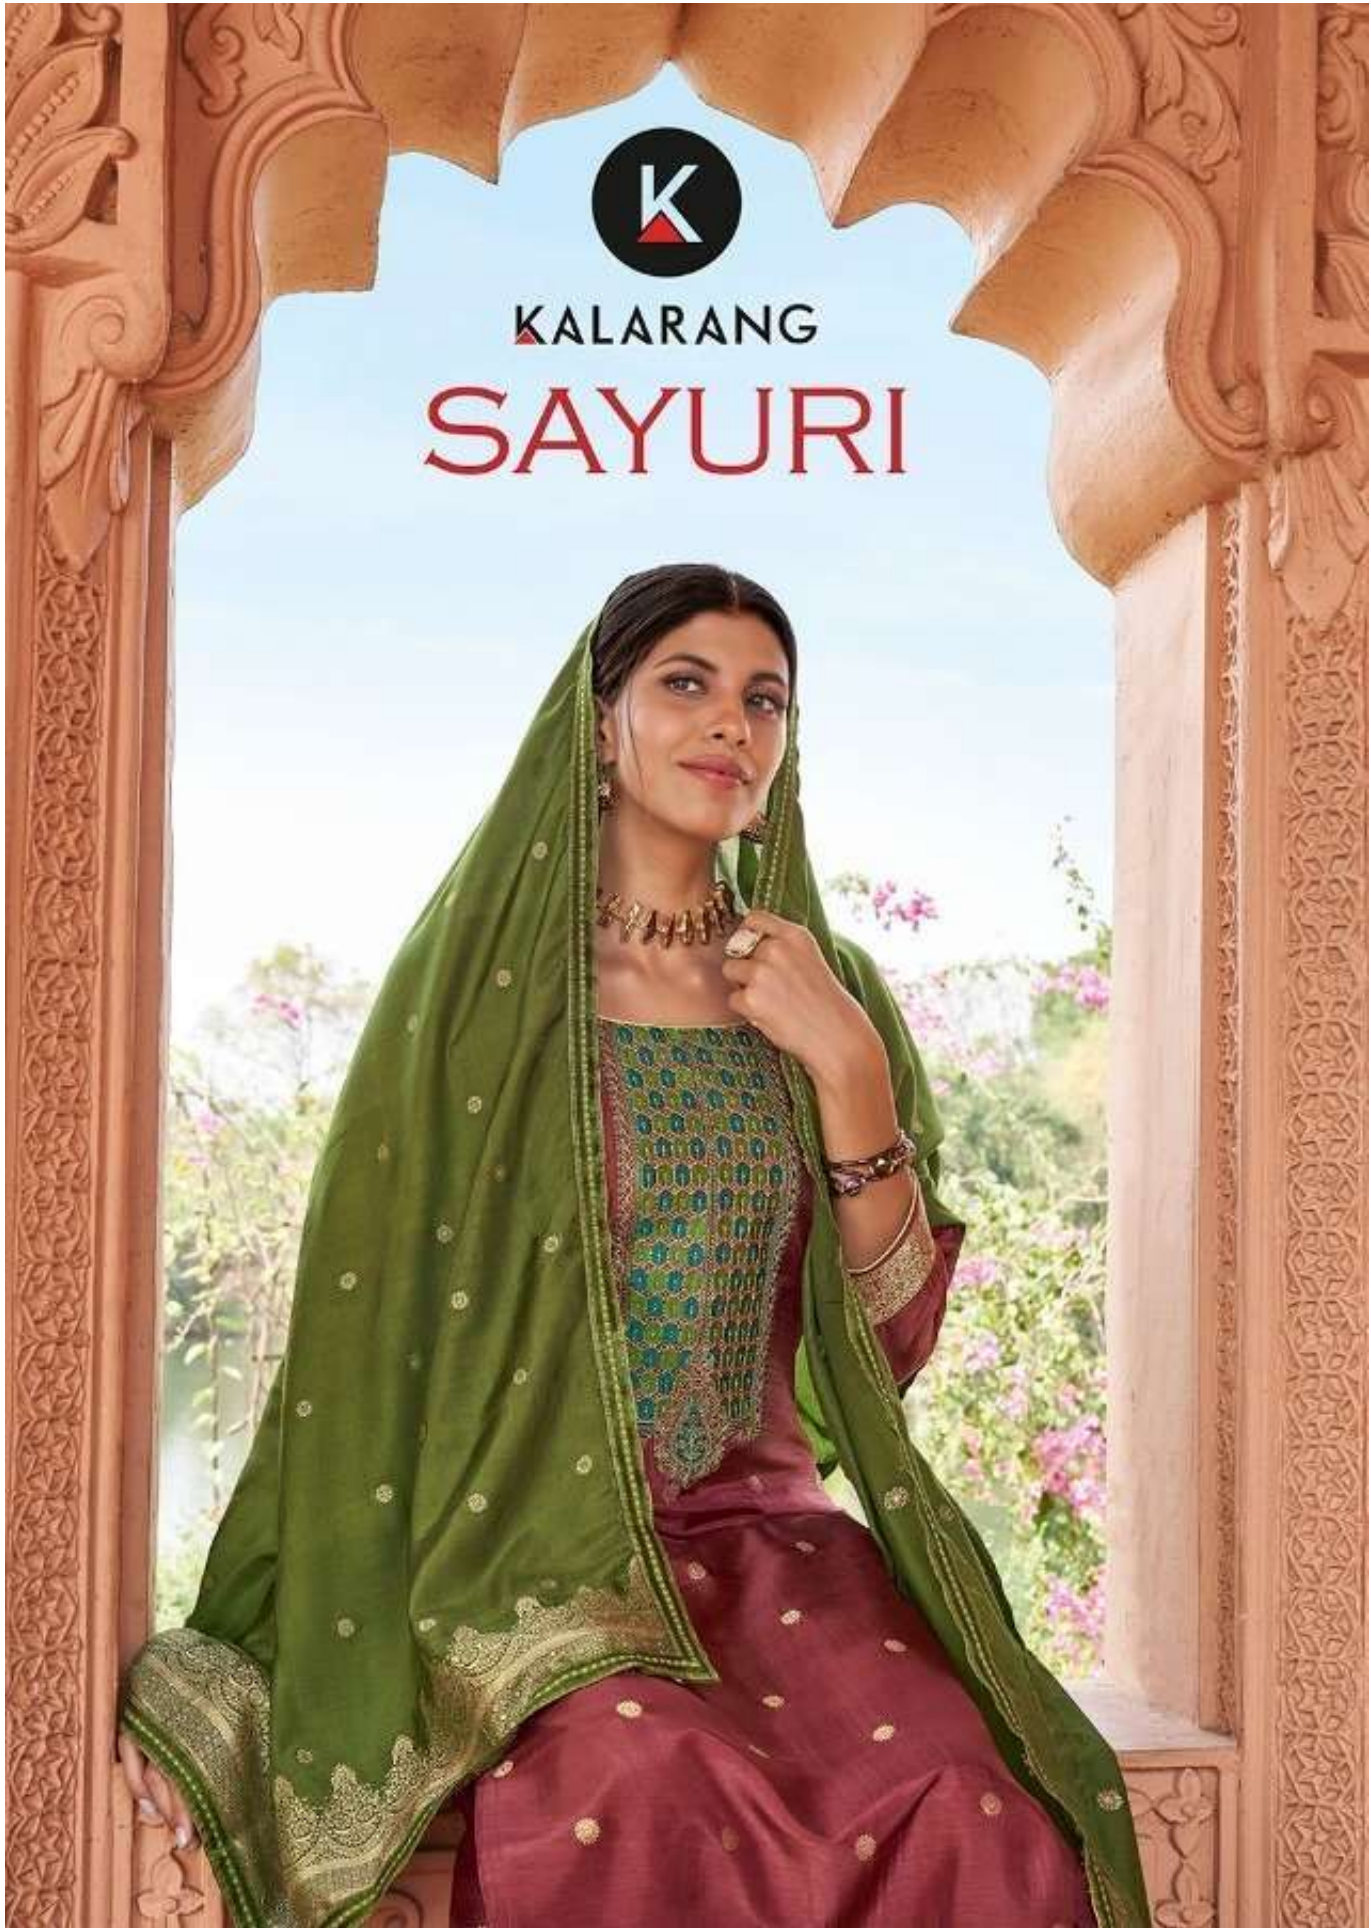

KALARANG

SAYURI

≡ 3761 ≡

≡ 3762 ≡

≡ 3763 ≡

≡ 3764 ≡

**KALARANG**

- **TOP** - PURE VISCOSE RUSSIAN SILK JACQUARD WITH WORK
- **BOTTOM** - SANTOON
- **DUPATTA** - PURE VISCOSE JACQUARD
- **DESIGNS** - 04