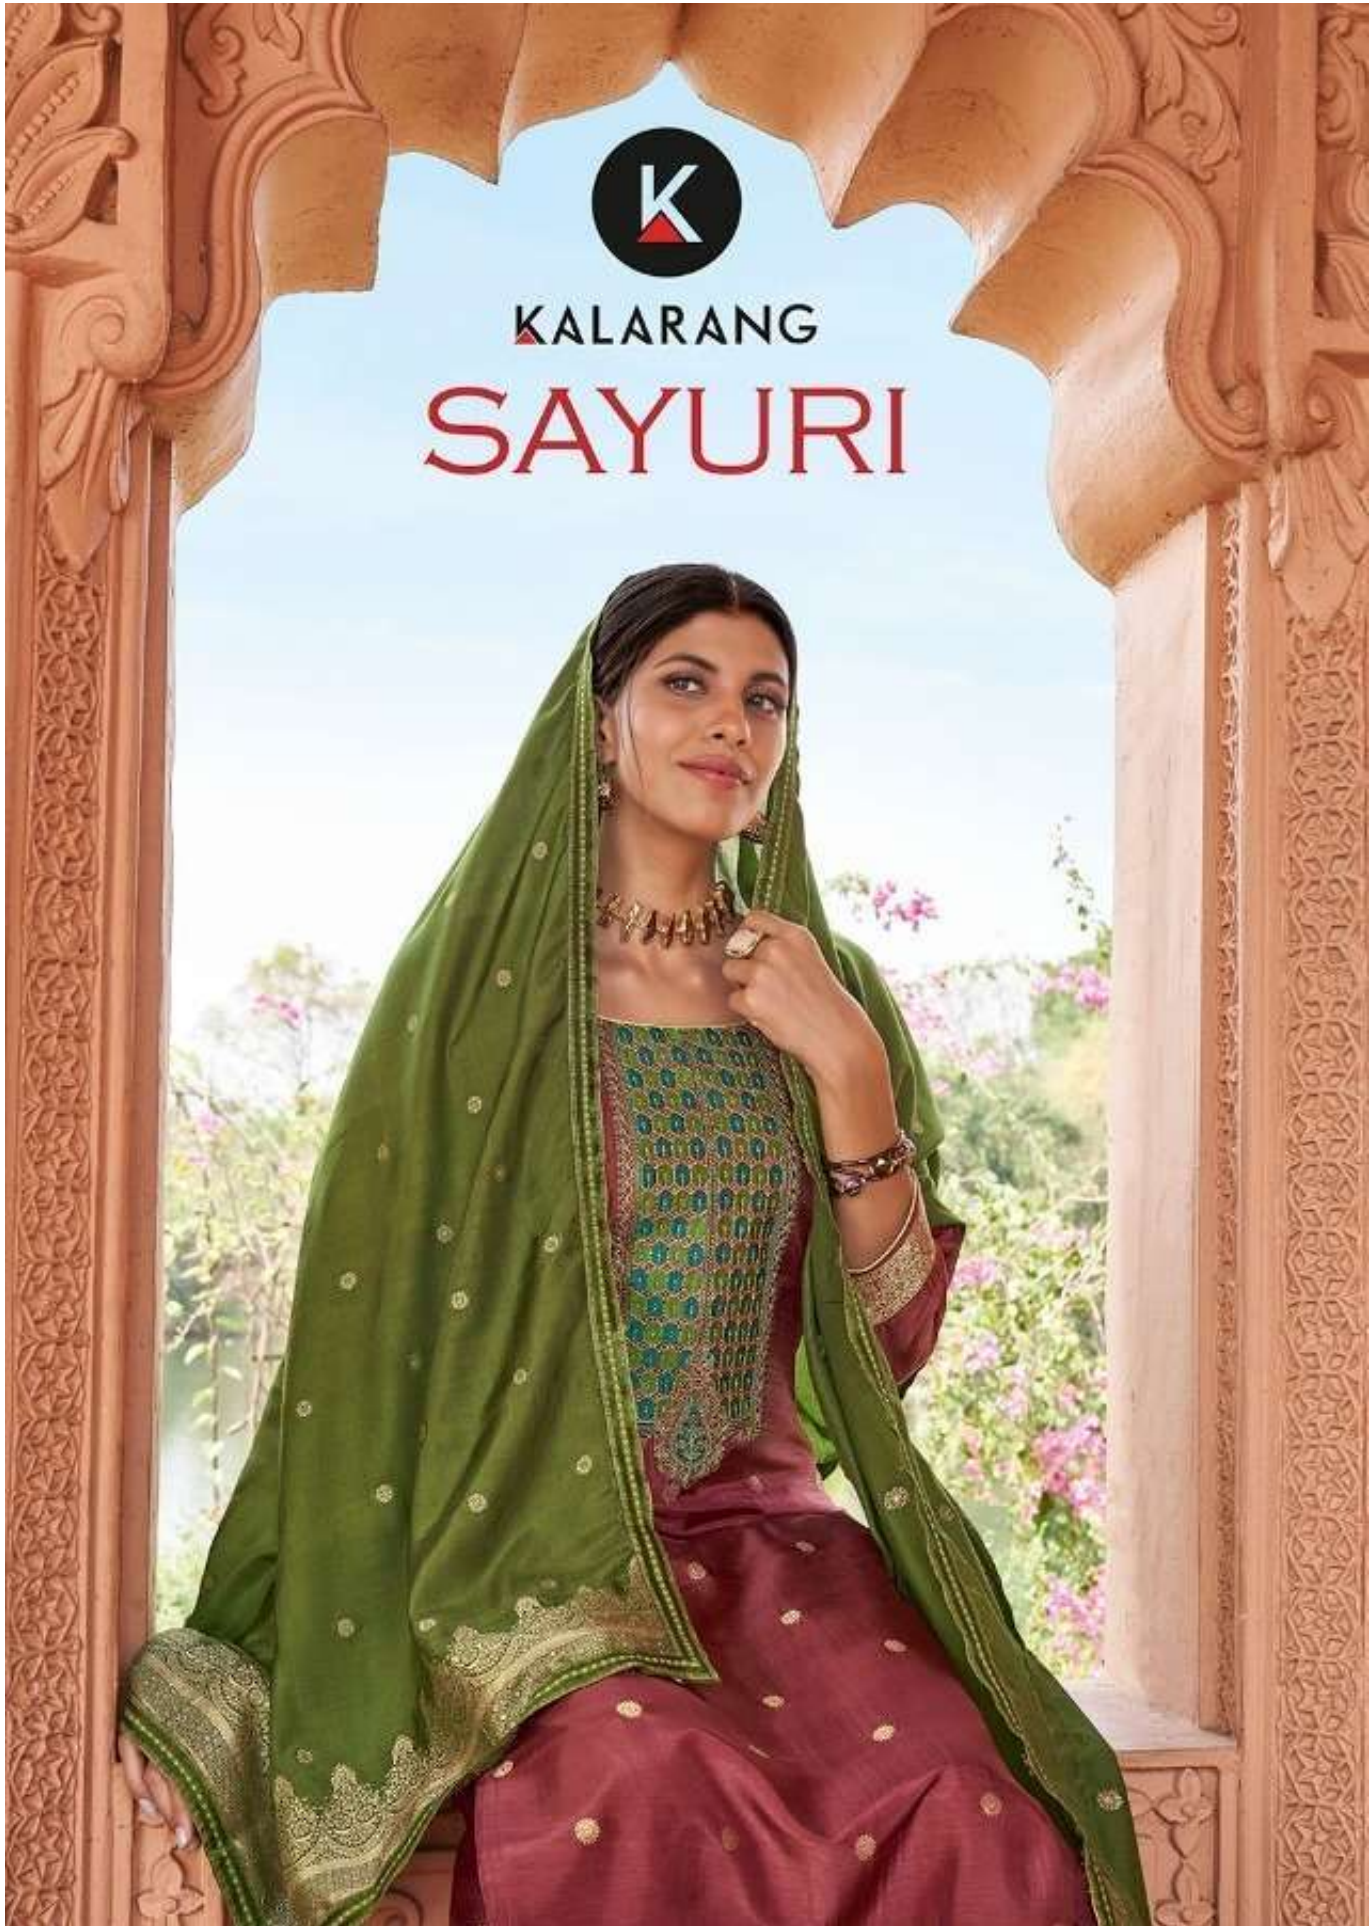

KALARANG

SAYURI