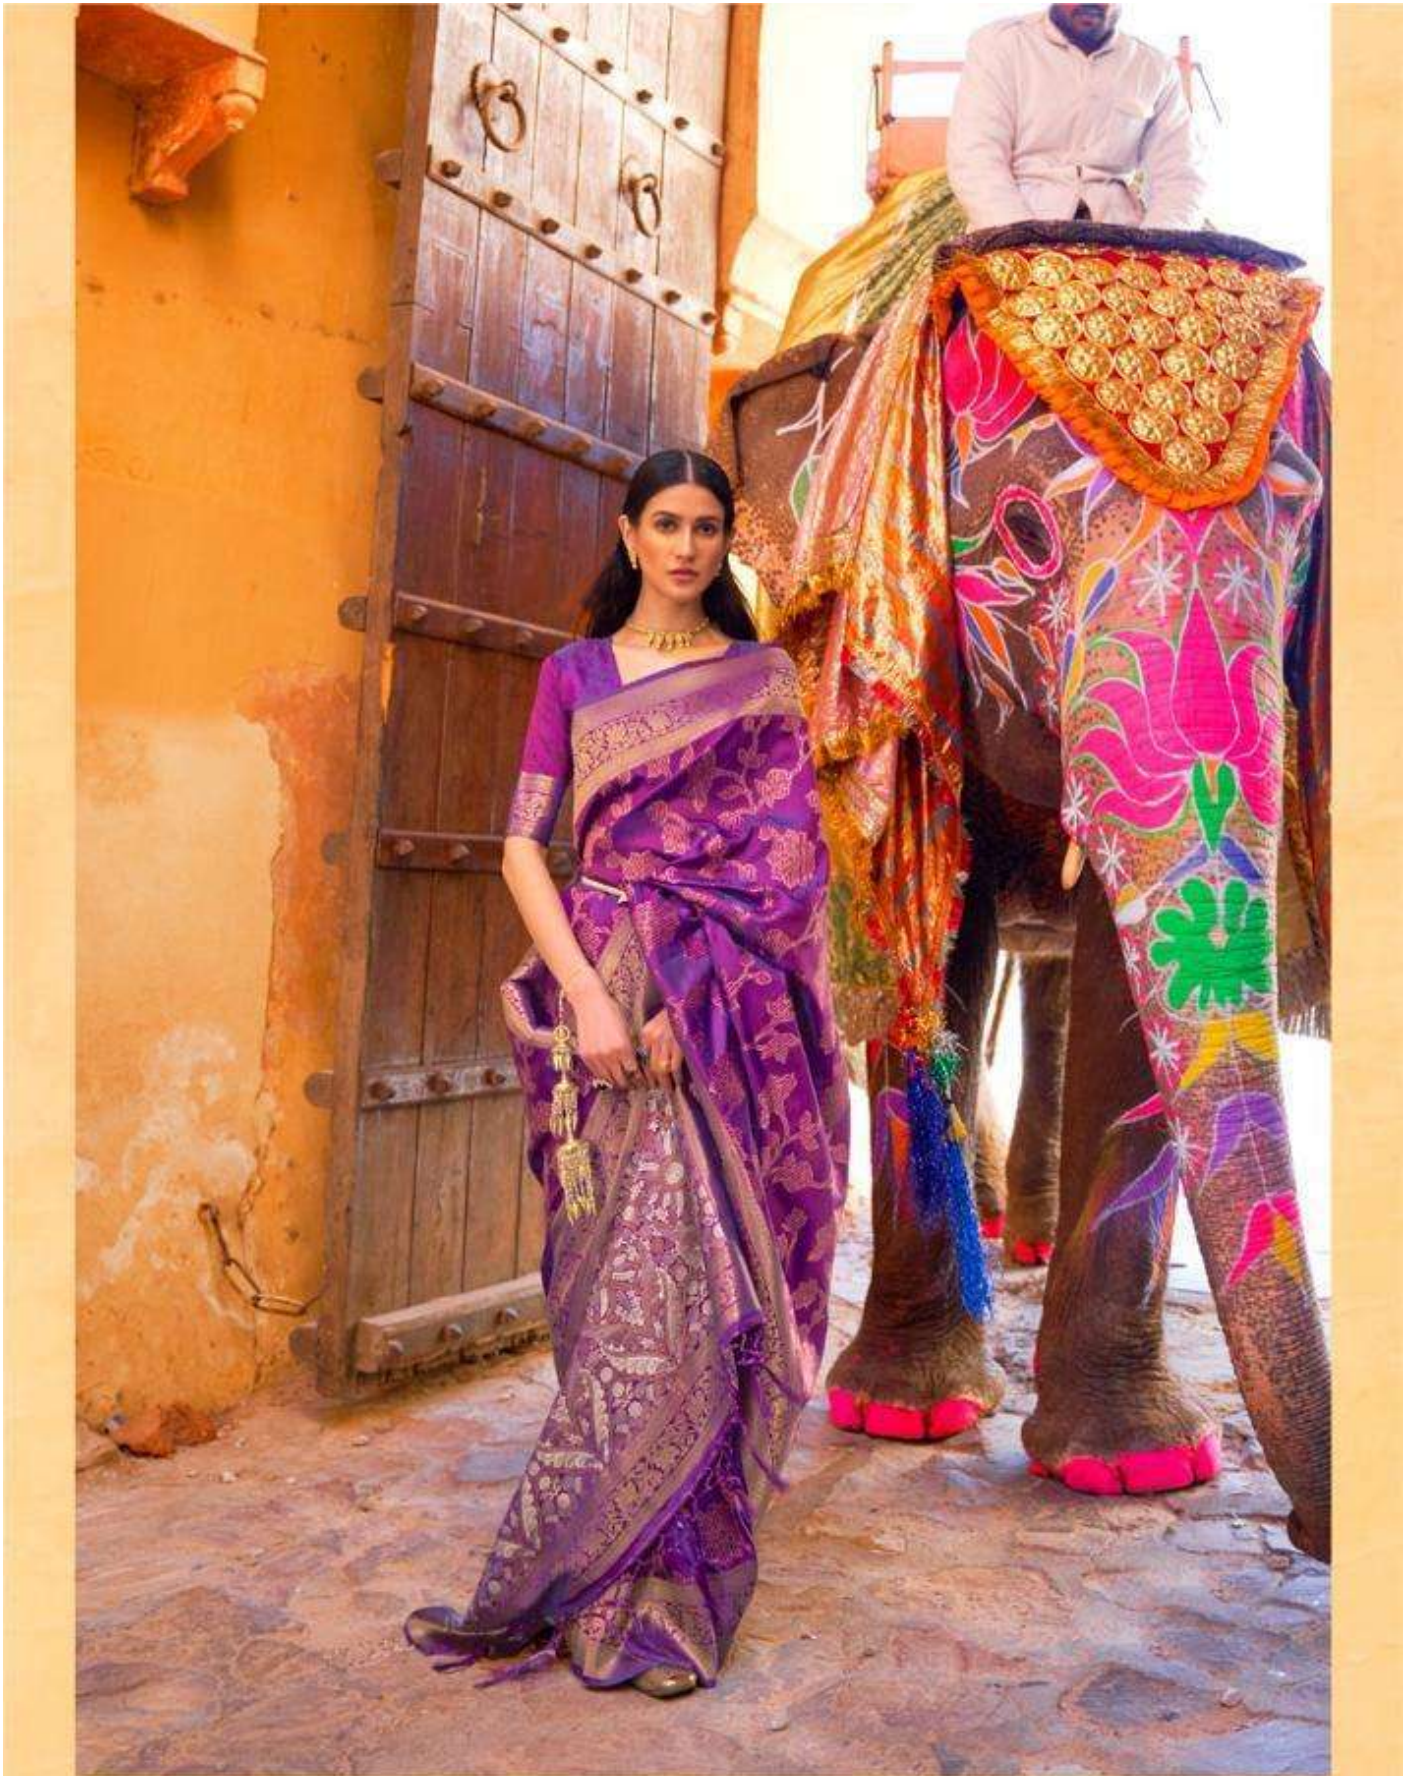

RAJTEX
Collection
FUSIONWEAR | LEHNGA | SILKWEAR

Korum Silk 237005

RAJTEX
Collection
100% SILK | 100% SILK | 100% SILK

Korum Silk 237003

RAJTEX[®]
Embroidery
70% silk | 10% cotton | 50% silk

Korum Silk 237001