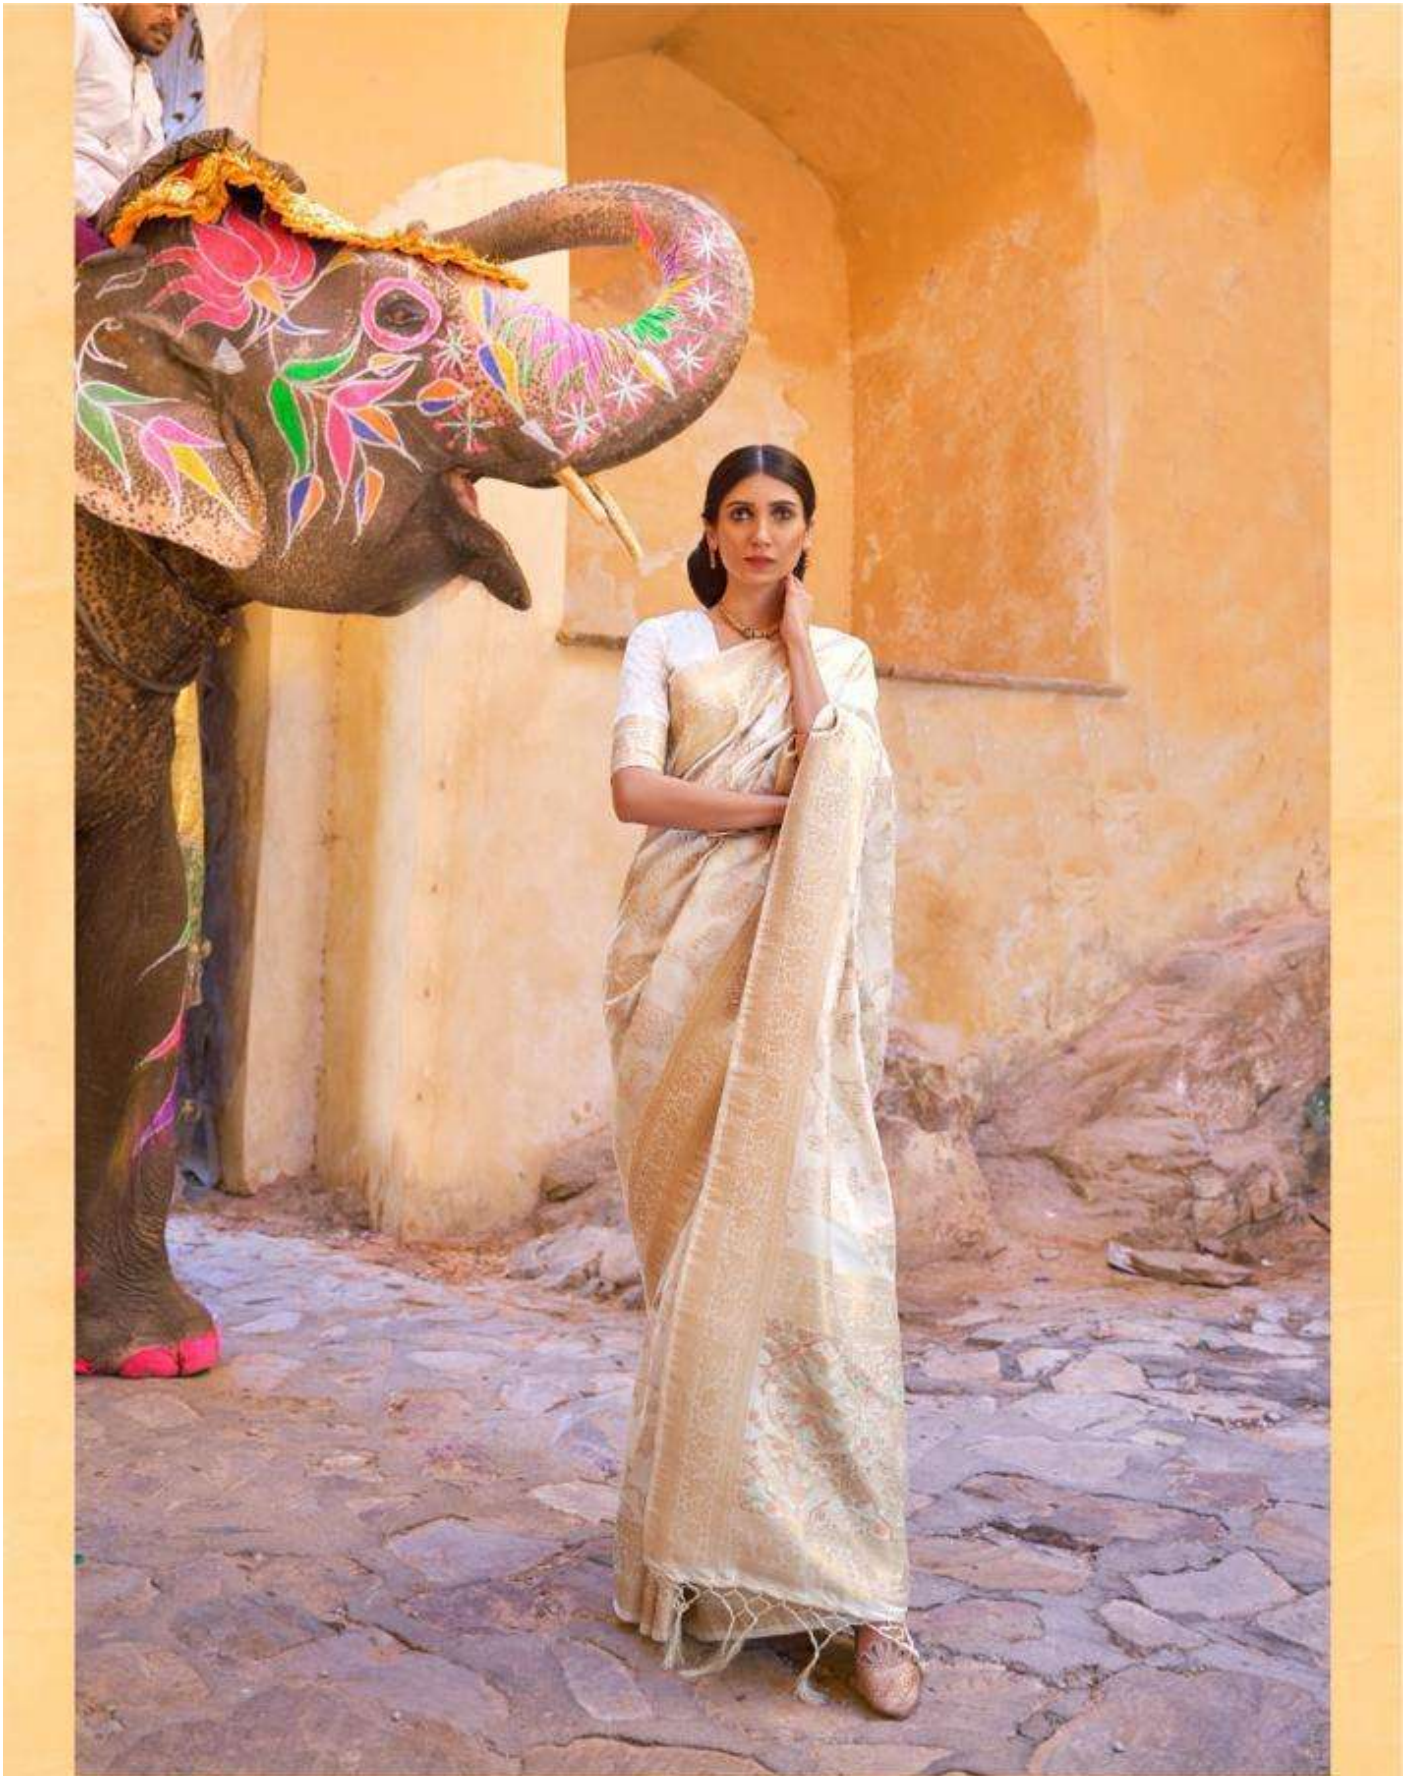

RAJTEX
Collection
FUSIONWEAR | LEHNGA | SILKWEAR

Korum Silk 237005

RAJTEX
Collection
100% SILK | 100% SILK | 100% SILK

Korum Silk 237003

RAJTEX[®]
Embroidery
70% silk | 10% cotton | 50% silk

Korum Silk 237001