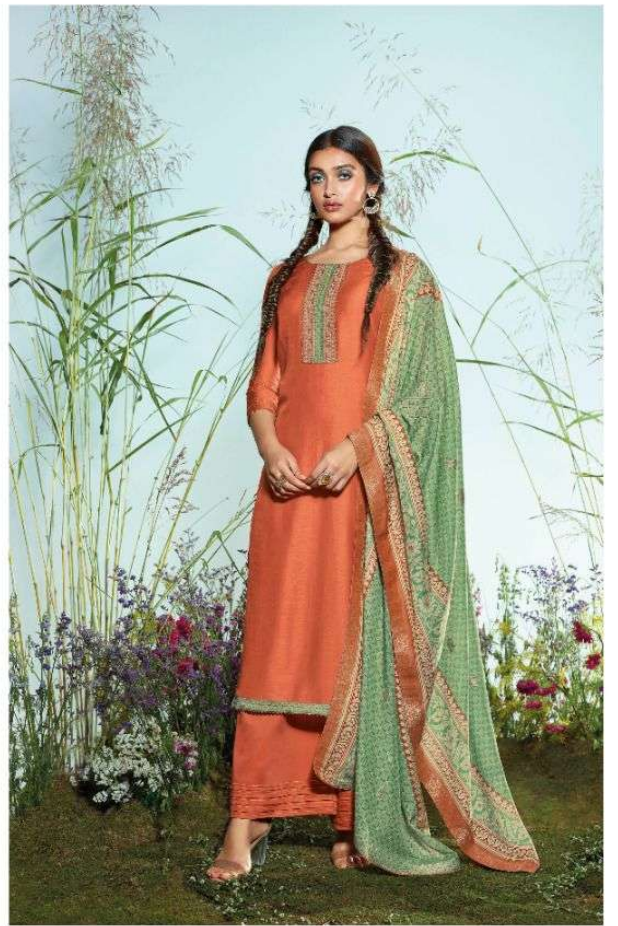

Ganga® / C0976