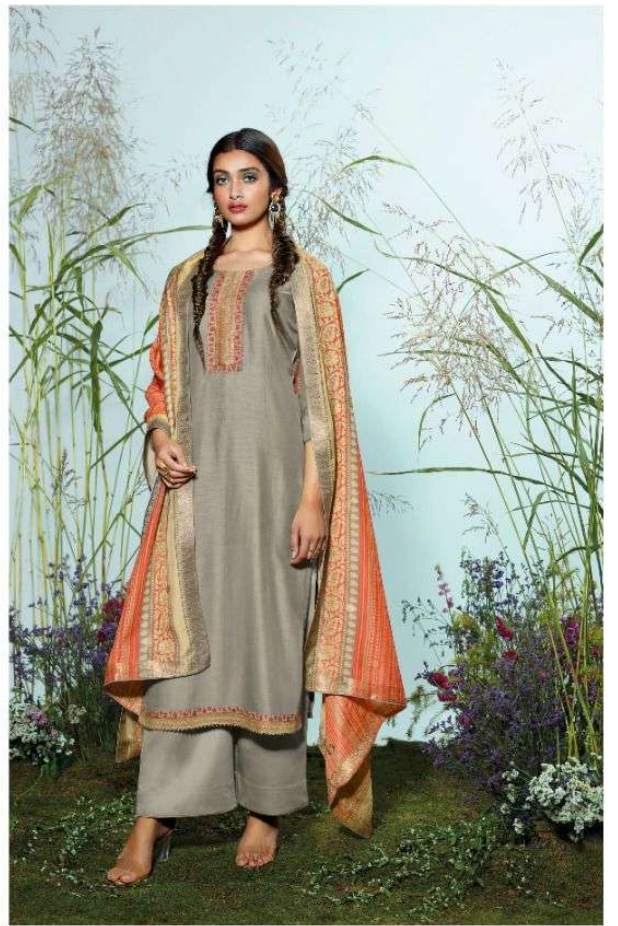

Ganga[®]

Blisse

Ganga[®]

Blisse

Ganga® / C0973

Ganga® / C0972

Ganga® / C0975

Ganga® / C0977

C0977

PRODUCT NAME	BLISSE
D.NO.	C0972 TO C0977
DESCRIPTION	<p>TOP FINEST BEMBERG SILK SOLID WITH EMBROIDERY & JACQUARD PRINTED DAMAN LACE</p> <p>BOTTOM SUPERIOR COTTON SATIN SOLID</p> <p>DUPATTA FINEST VISCOSE SILK JACQUARD PRINTED</p>
HSN CODE	540834
WHOLESALE PRICE	2530/- EACH+GST(EXTRA)