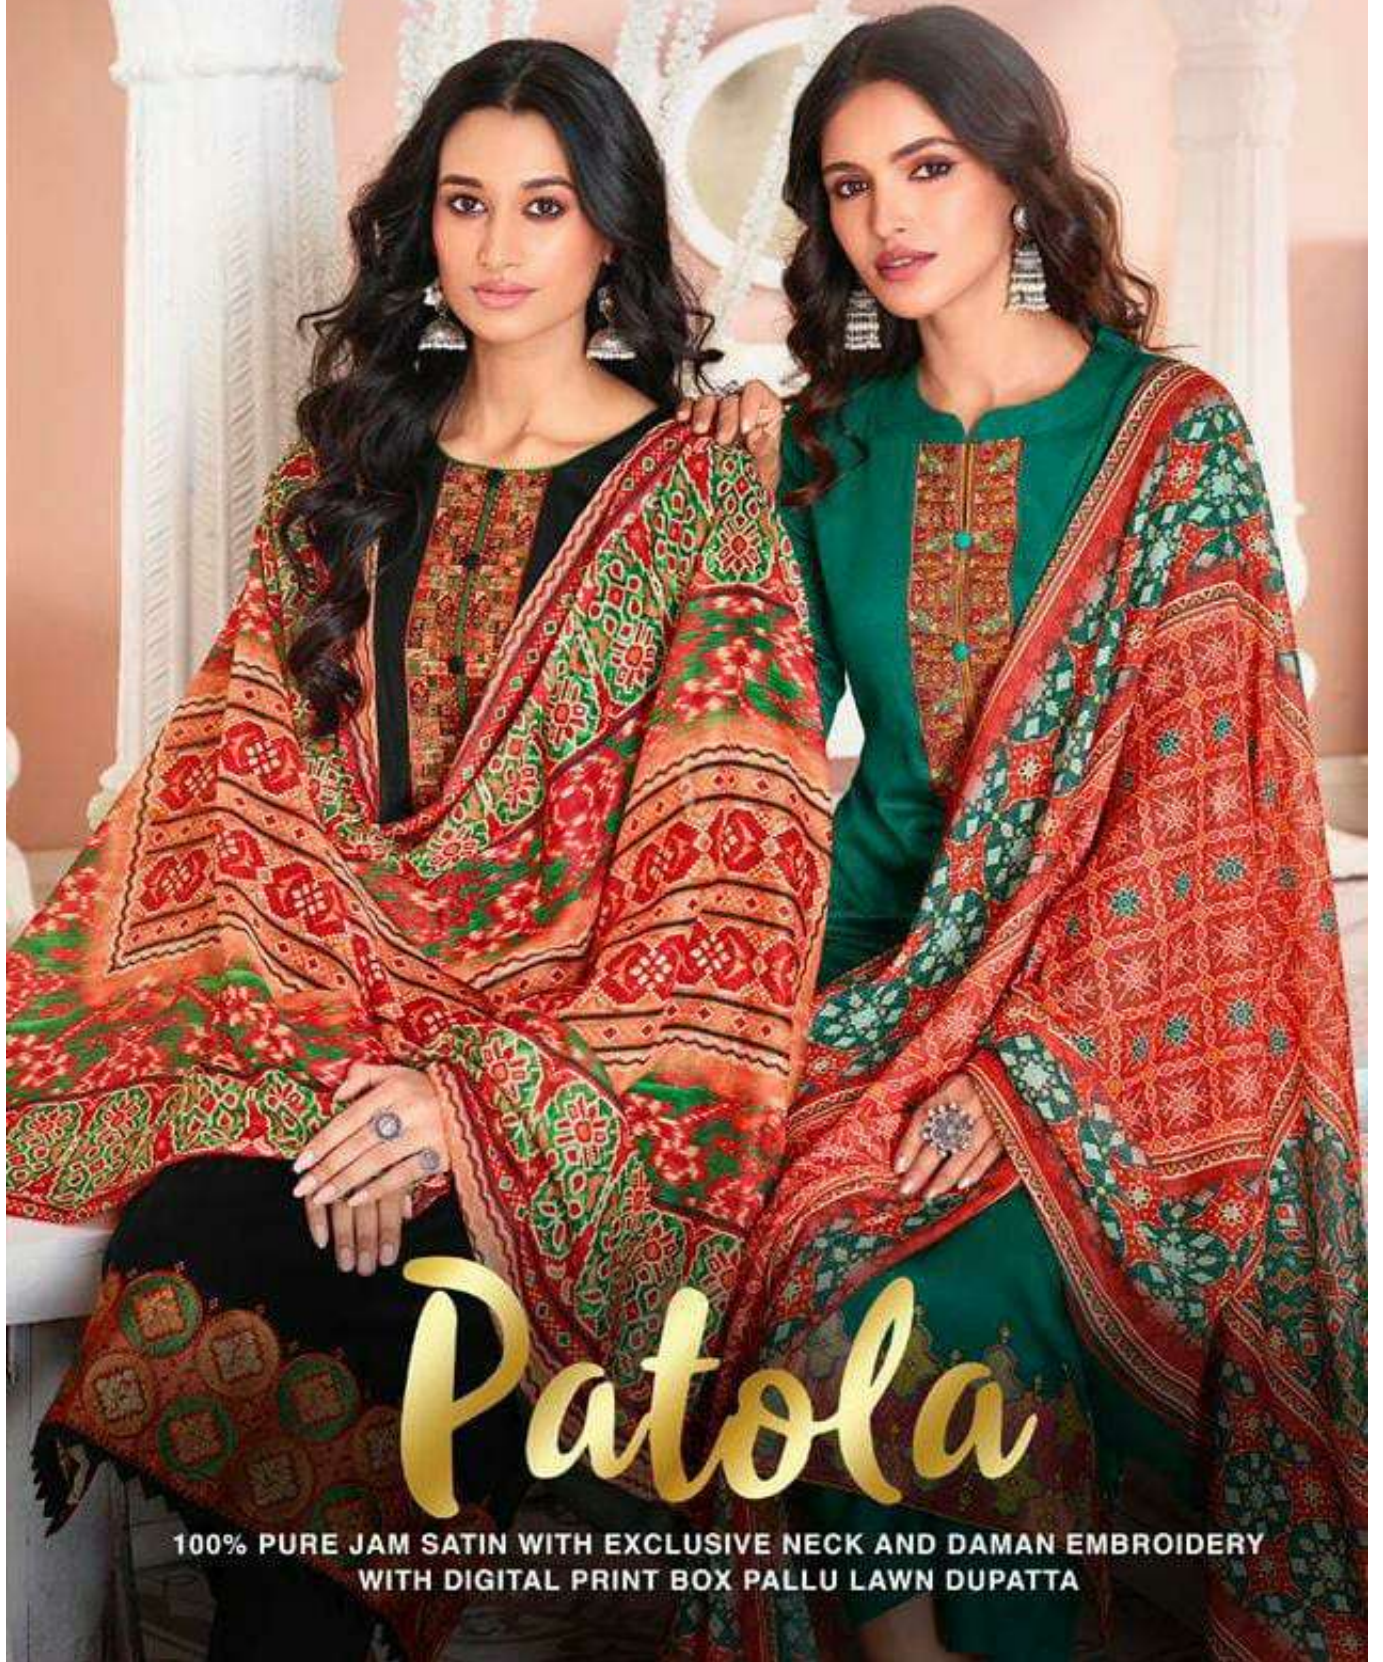

ممتاز آرٹس

MUMTAZ ARTS®

Rangon ki Rang

Patola

100% PURE JAM SATIN WITH EXCLUSIVE NECK AND DAMAN EMBROIDERY
WITH DIGITAL PRINT BOX PALLU LAWN DUPATTA

MUMTAZ ARTS
Patola & Co.

PATOLA
12005

PATOLA
12009