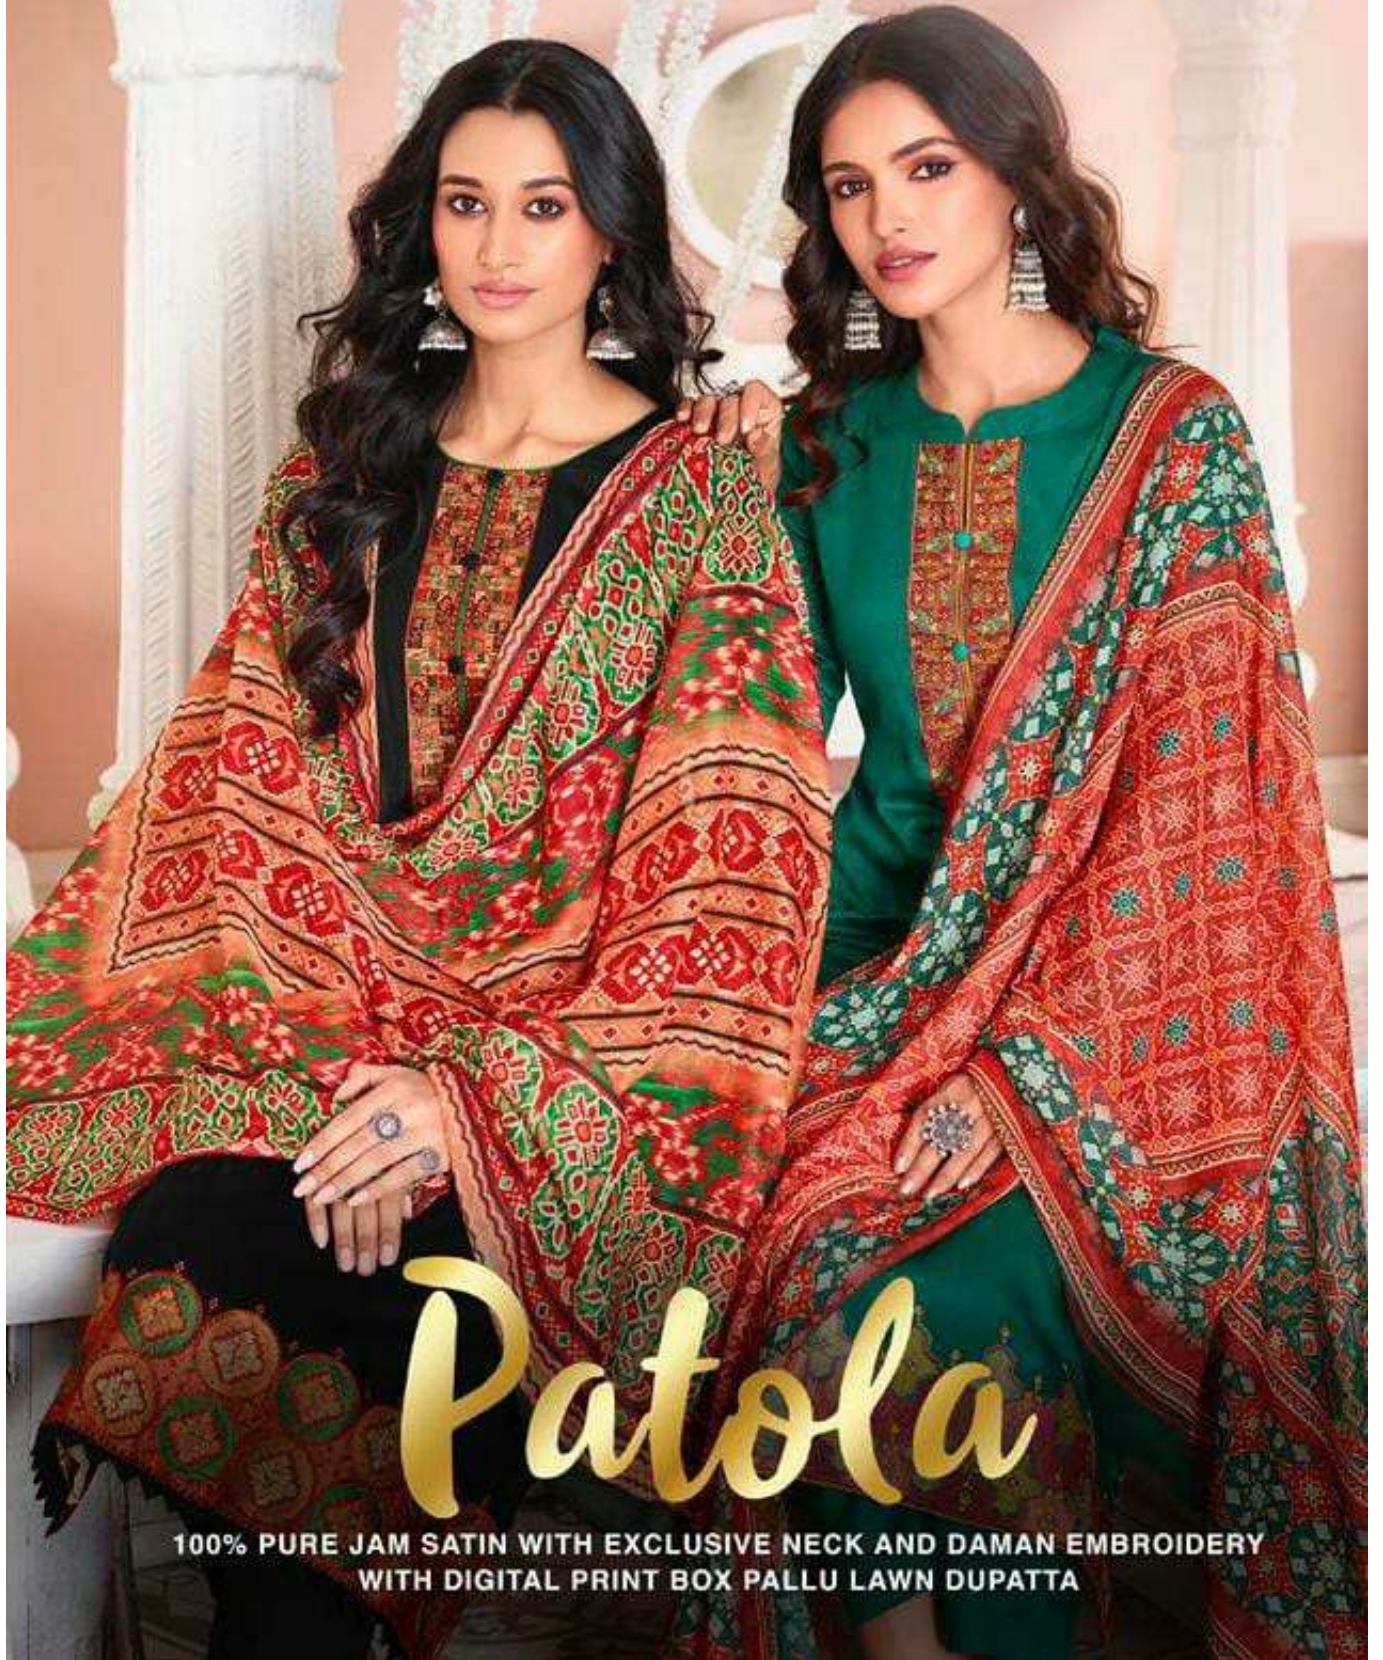

ممتاز آرٹس

MUMTAZ ARTS®

Rangon ki Rang

Patola

100% PURE JAM SATIN WITH EXCLUSIVE NECK AND DAMAN EMBROIDERY
WITH DIGITAL PRINT BOX PALLU LAWN DUPATTA

MUMTAZ ARTS
Patola K. Arts

PATOLA
12005

PATOLA
12009