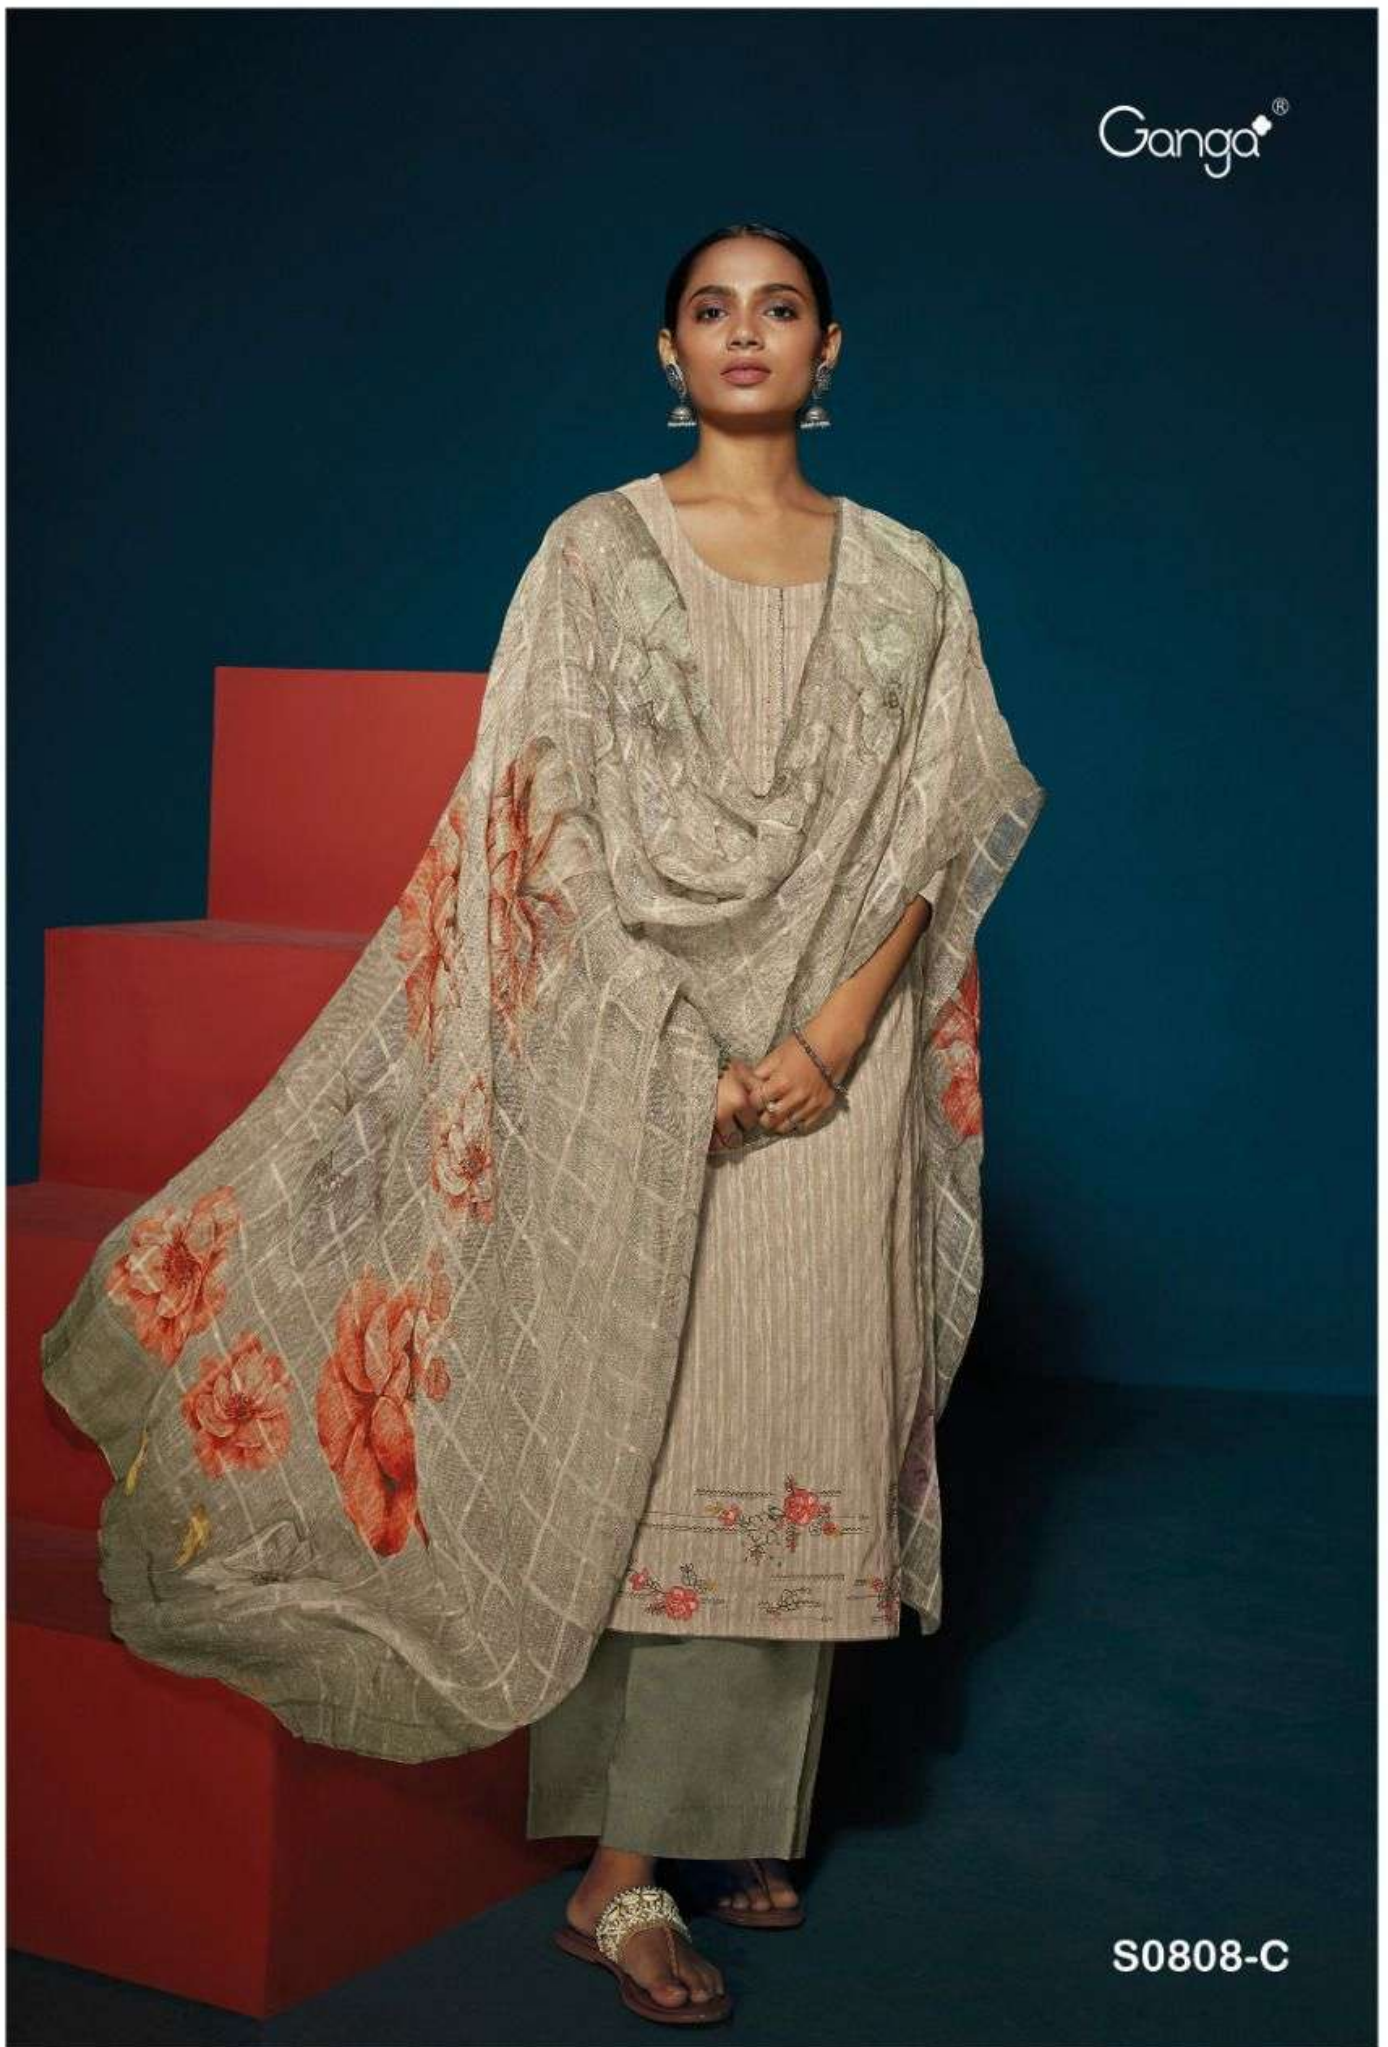

Ganga®

S0808-A

Ganga®

S0808-A

Ganga®

S0808-A

Ganga®

D.NO.S0808  
EVELEEN

S0808-C

Ganga®

Ganga®

S0808-A

PRODUCT NAME	<b>EVELEEN</b>
D.NO.	S0808
DESCRIPTION	<b>TOP</b> PREMIUM COTTON SOLID JACQUARD JARI PATTERN WITH EMBROIDERY AND HAND WORK  <b>BOTTOM</b> PREMIUM COTTON SOLID  <b>DUPATTA</b> FINEST PURE LINEN JACQUARD PRINTED
HSN CODE	<b>520831</b>
WHOLESALE PRICE	<b>1855/- EACH+GST(EXTRA)</b>