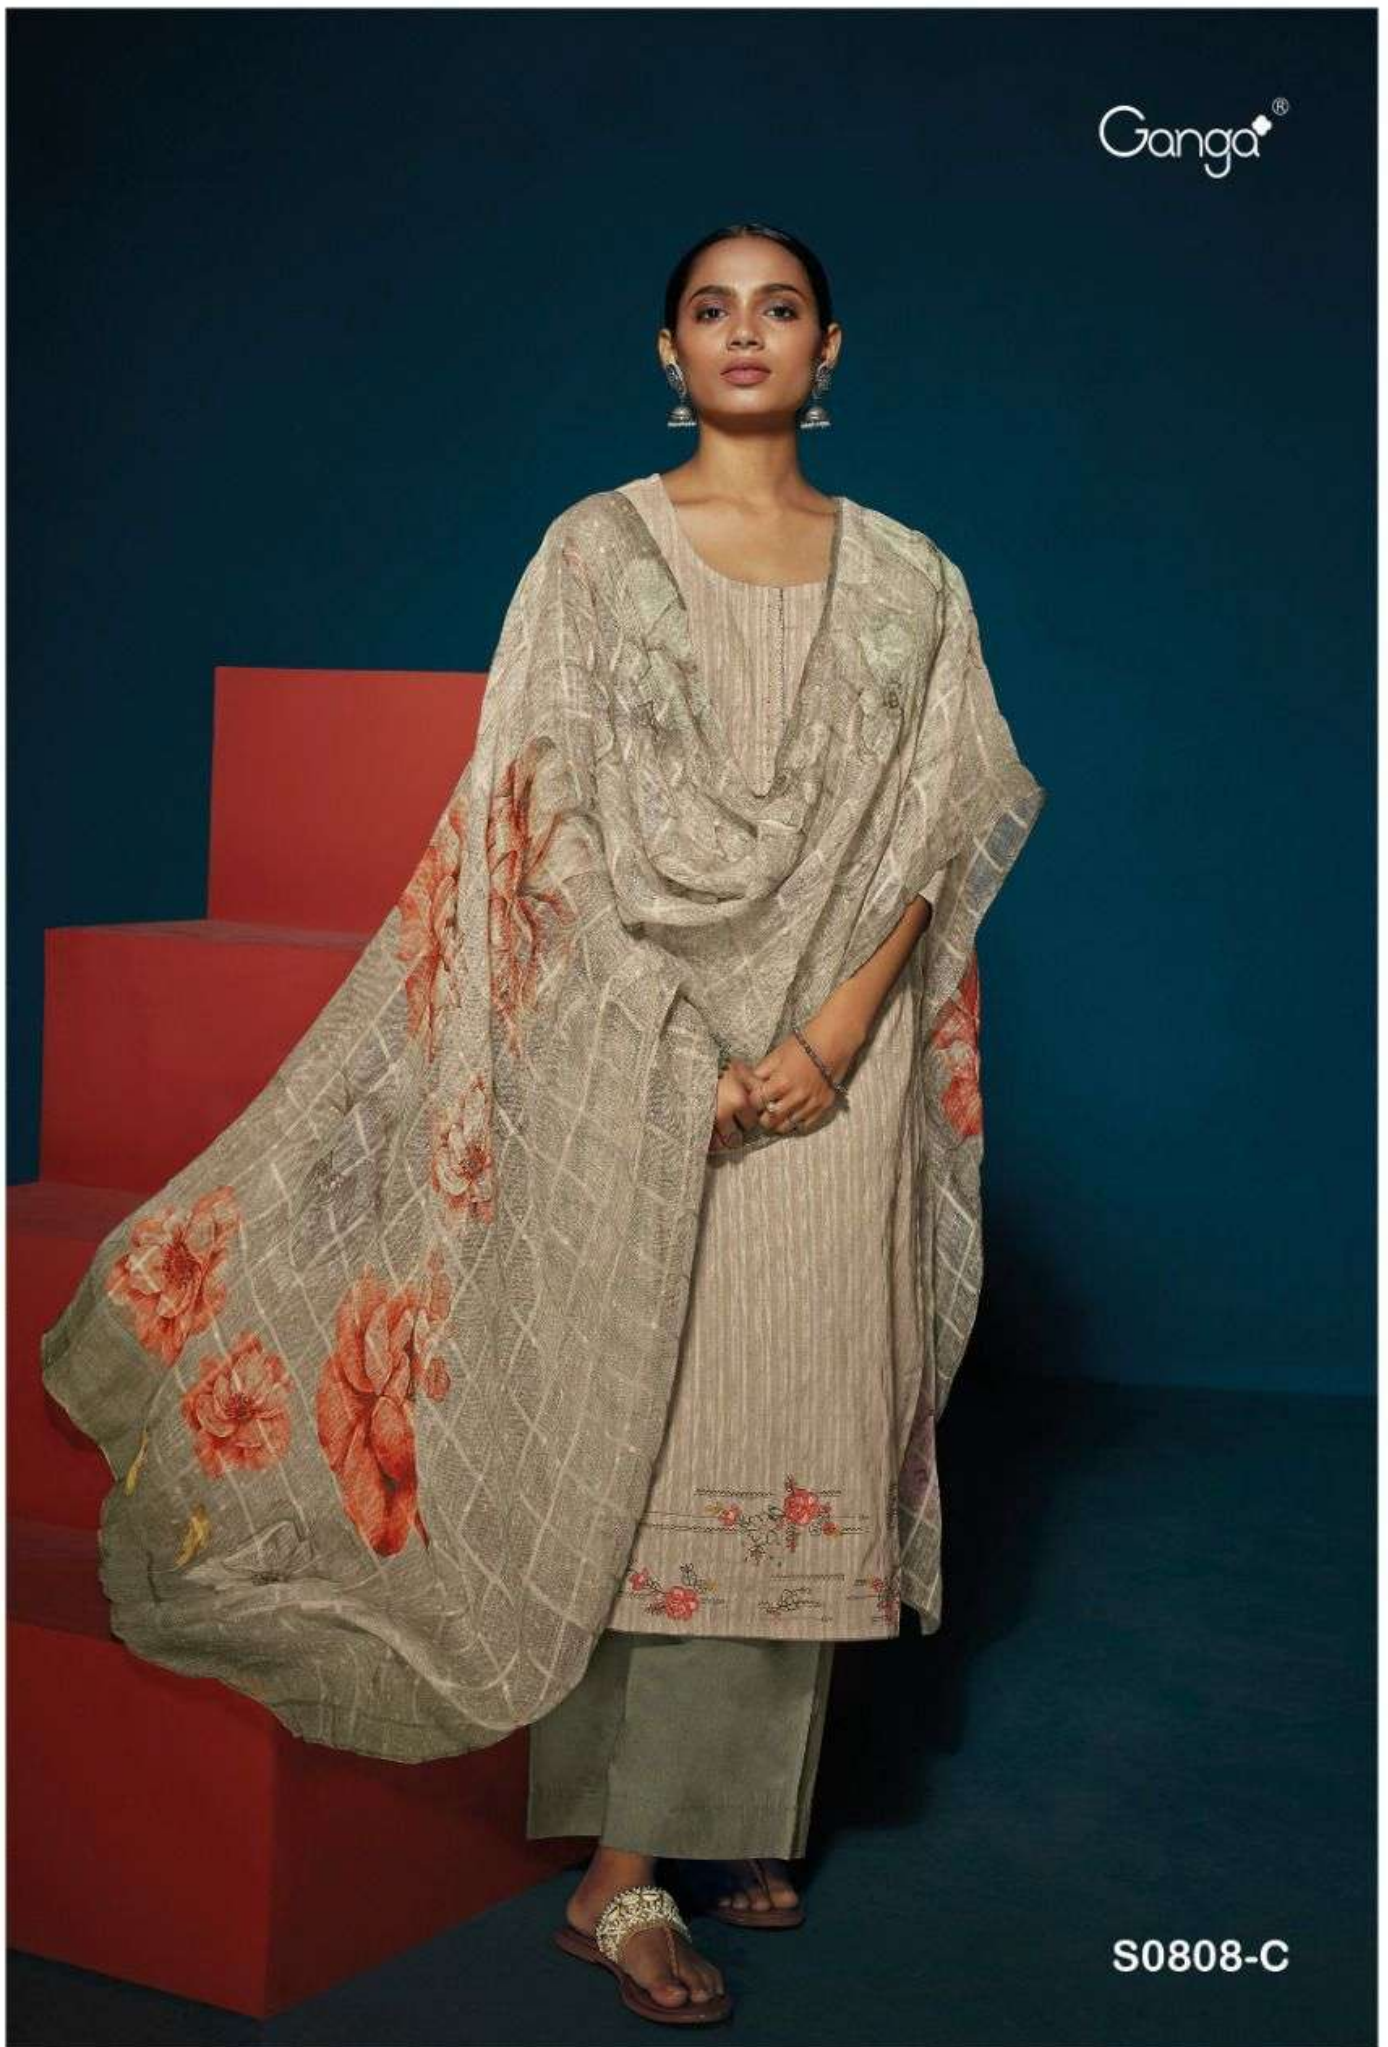

Ganga®

S0808-A

Ganga®

S0808-A

Ganga®

S0808-A

Ganga®

D.NO.S0808  
EVELEEN

S0808-C

Ganga®

Ganga®

PRODUCT NAME	<b>EVELEEN</b>
D.NO.	S0808
DESCRIPTION	<b>TOP</b> PREMIUM COTTON SOLID JACQUARD JARI PATTERN WITH EMBROIDERY AND HAND WORK  <b>BOTTOM</b> PREMIUM COTTON SOLID  <b>DUPATTA</b> FINEST PURE LINEN JACQUARD PRINTED
HSN CODE	<b>520831</b>
WHOLESALE PRICE	<b>1855/- EACH+GST(EXTRA)</b>