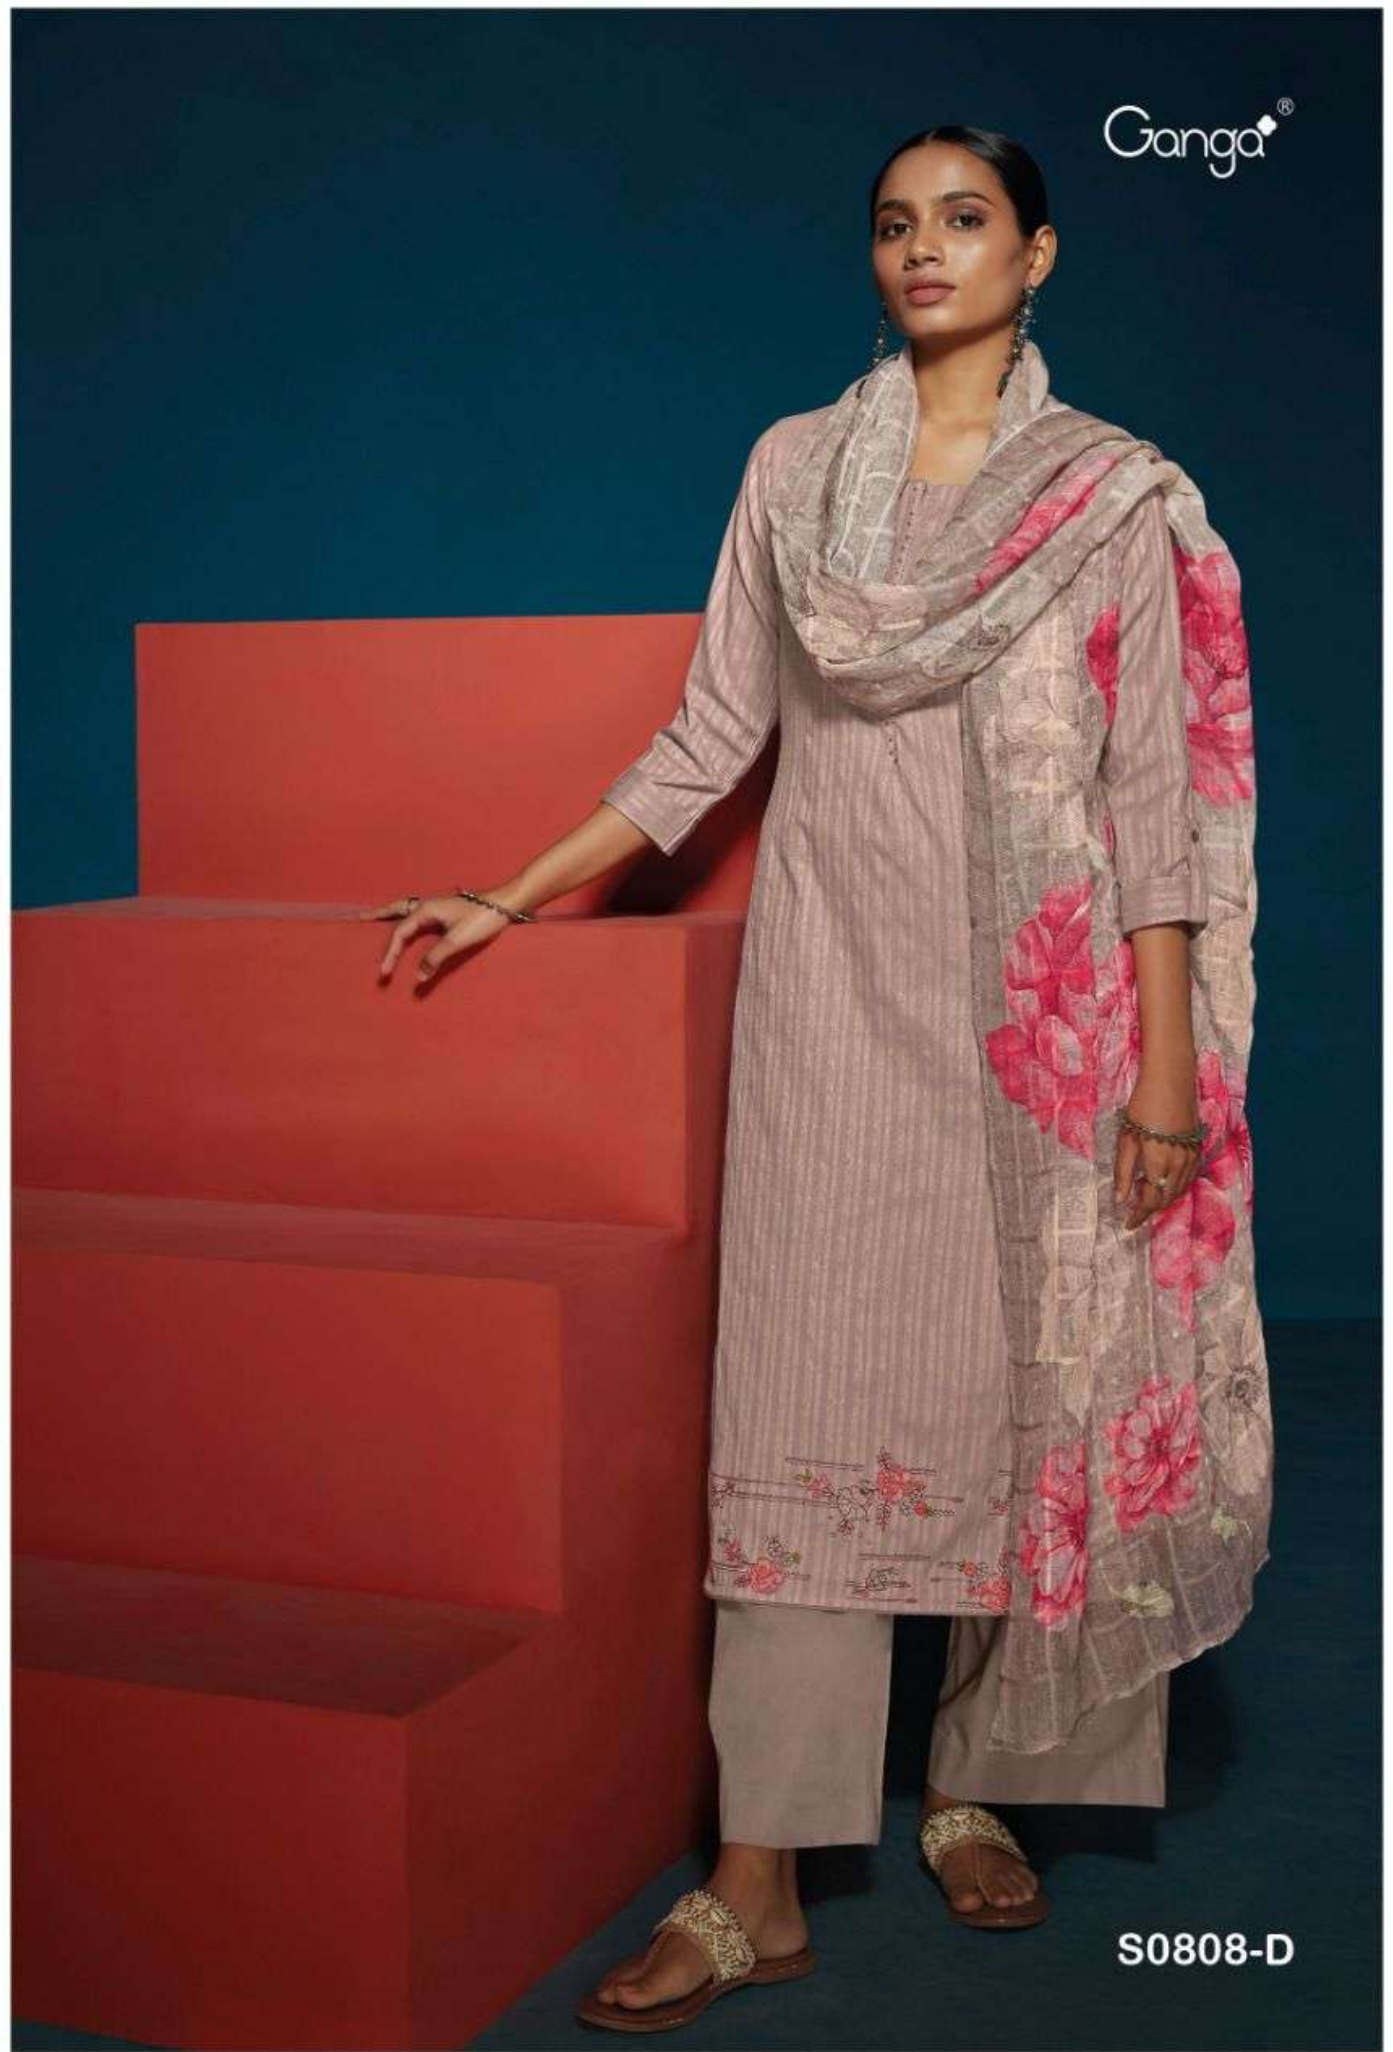

Ganga®

S0808-D