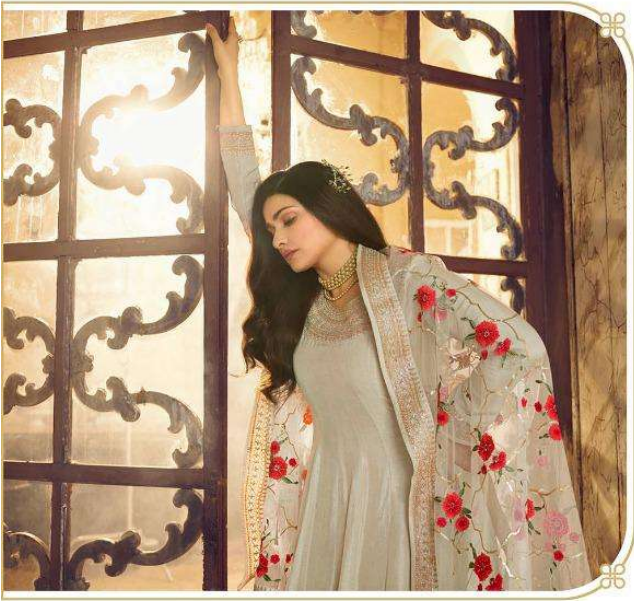

### FABRIC DETAILS

TOP  
EMBROIDERED DOLA SILK

BOTTOM  
SANTOON

DUPATTA  
EMBROIDERED NET

HSN CODE-54075220

✧ 17252 ✧