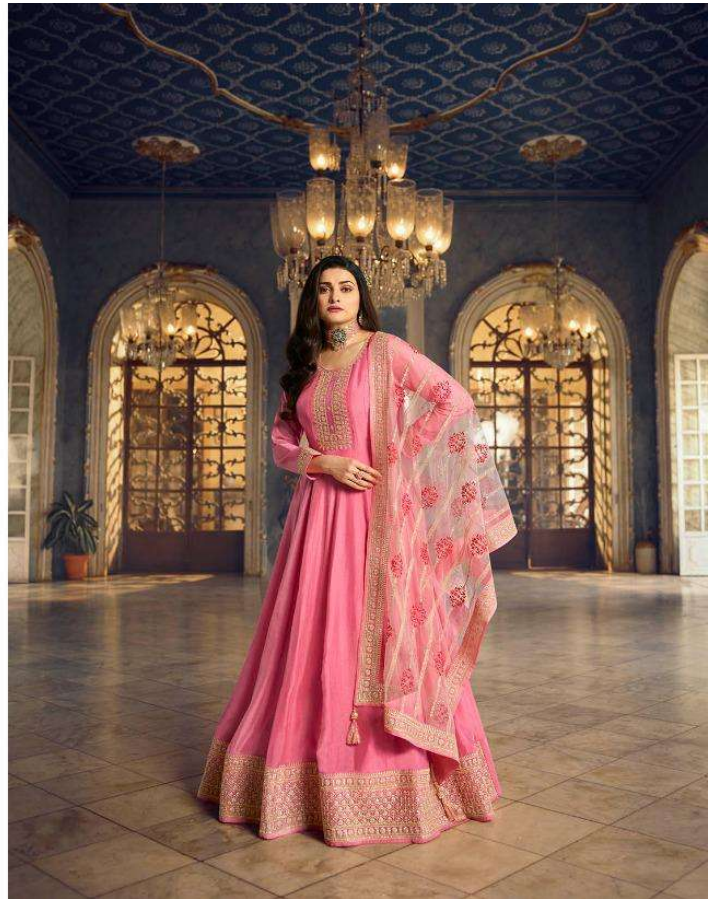

### FABRIC DETAILS

TOP  
EMBROIDERED DOLA SILK

BOTTOM  
SANTOON

DUPATTA  
EMBROIDERED NET

HSN CODE-54075220

✧ 17252 ✧