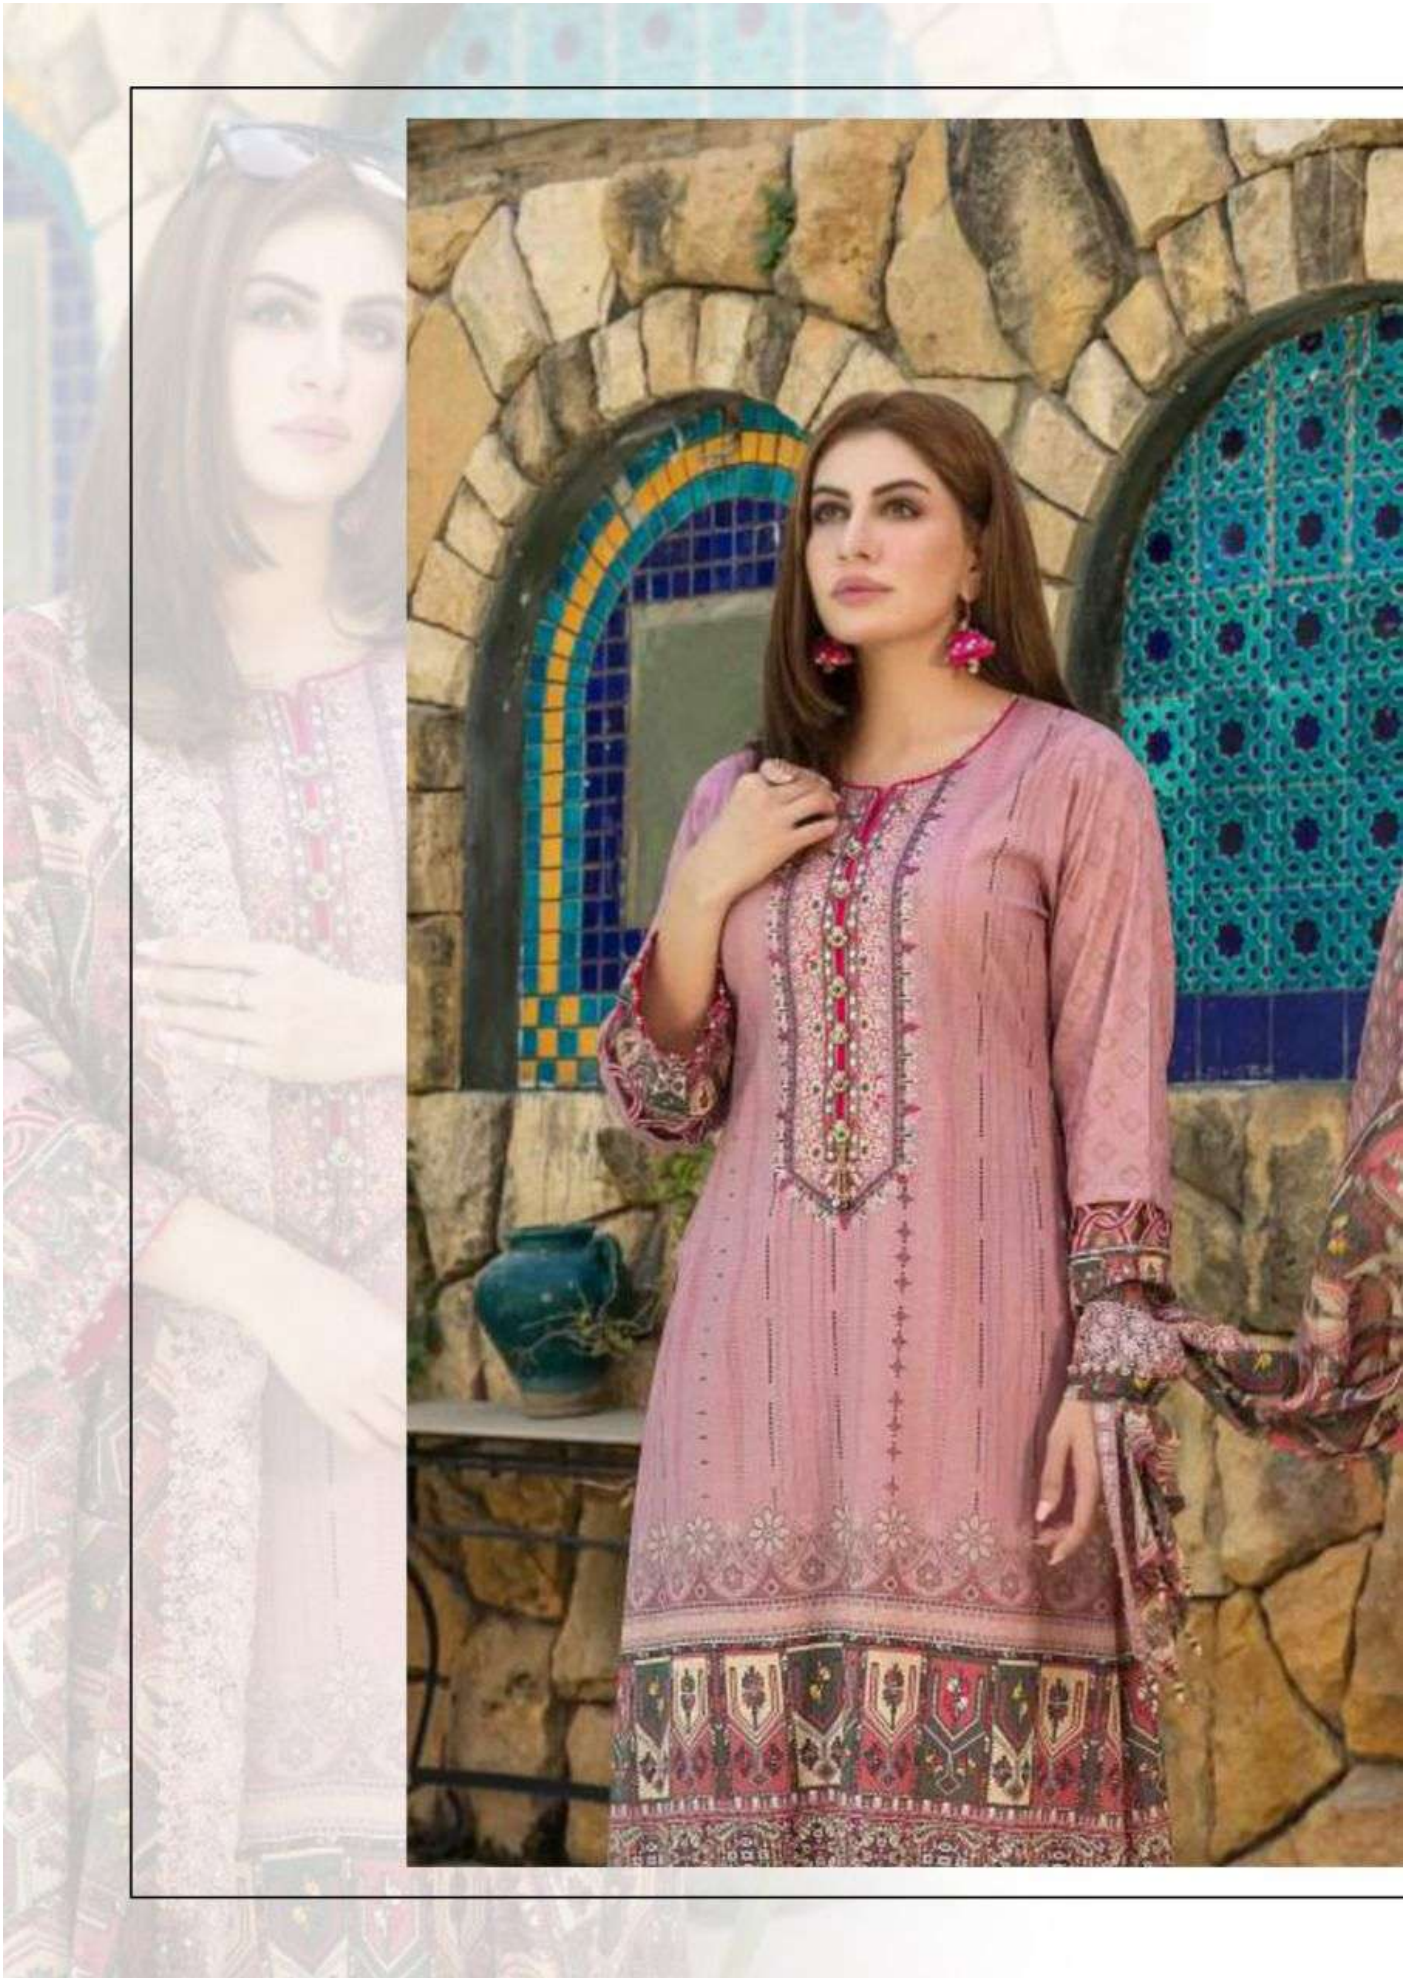

KEVALFAB

Alija.B
Vol-16
Heavy cotton

Alia.B
Heavy cotton

KF D.NO-16006

D.NO.16001

D.NO.16002

D.NO.16003

D.NO.16004

D.NO.16005

D.NO.16006

DIGITAL PRINTED HEAVY COTTON TOP (2.50 MTR)

DIGITAL PRINTED DUPATTA (2.25 MTR)

PURE COTTON BOTTOM (2.00 MTR)

KEVALFAB

Alia.B
Heavy cotton

KEVALFAB