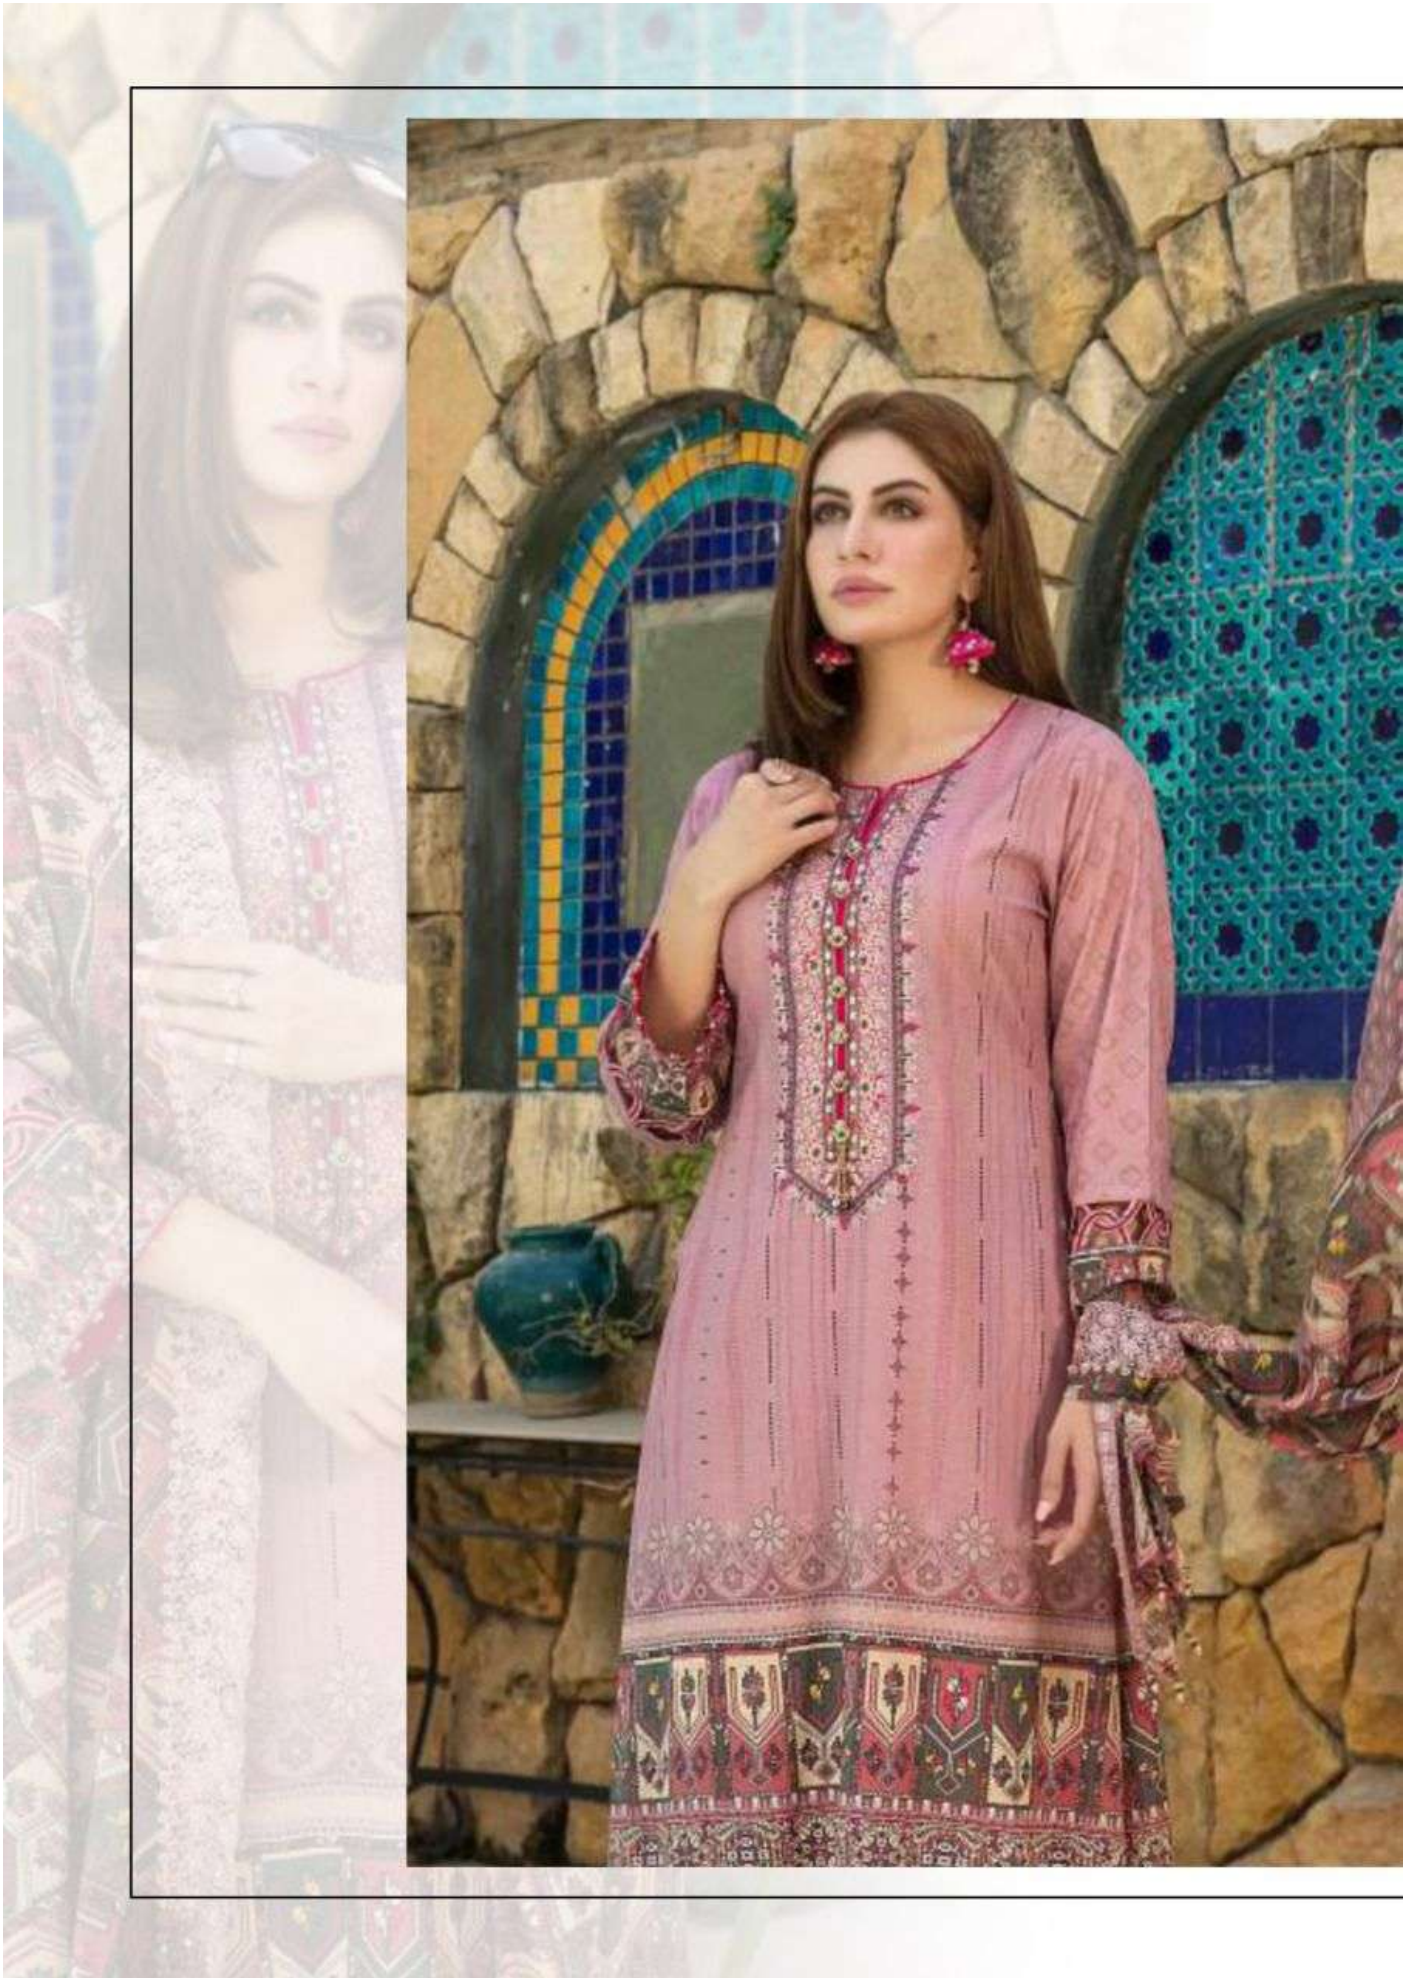

KEVALFAB

Alija.B
Vol-16
Heavy cotton

Alia.B
Heavy cotton

KE D.NO-16006

D.NO.16001

D.NO.16002

D.NO.16003

D.NO.16004

D.NO.16005

D.NO.16006

DIGITAL PRINTED HEAVY COTTON TOP (2.50 MTR)
DIGITAL PRINTED DUPATTA (2.25 MTR)
PURE COTTON BOTTOM (2.00 MTR)

KF
KEVALFAB

Alja.B
Heavy cotton

KEVALFAB

Alija.8

Heavy cotton