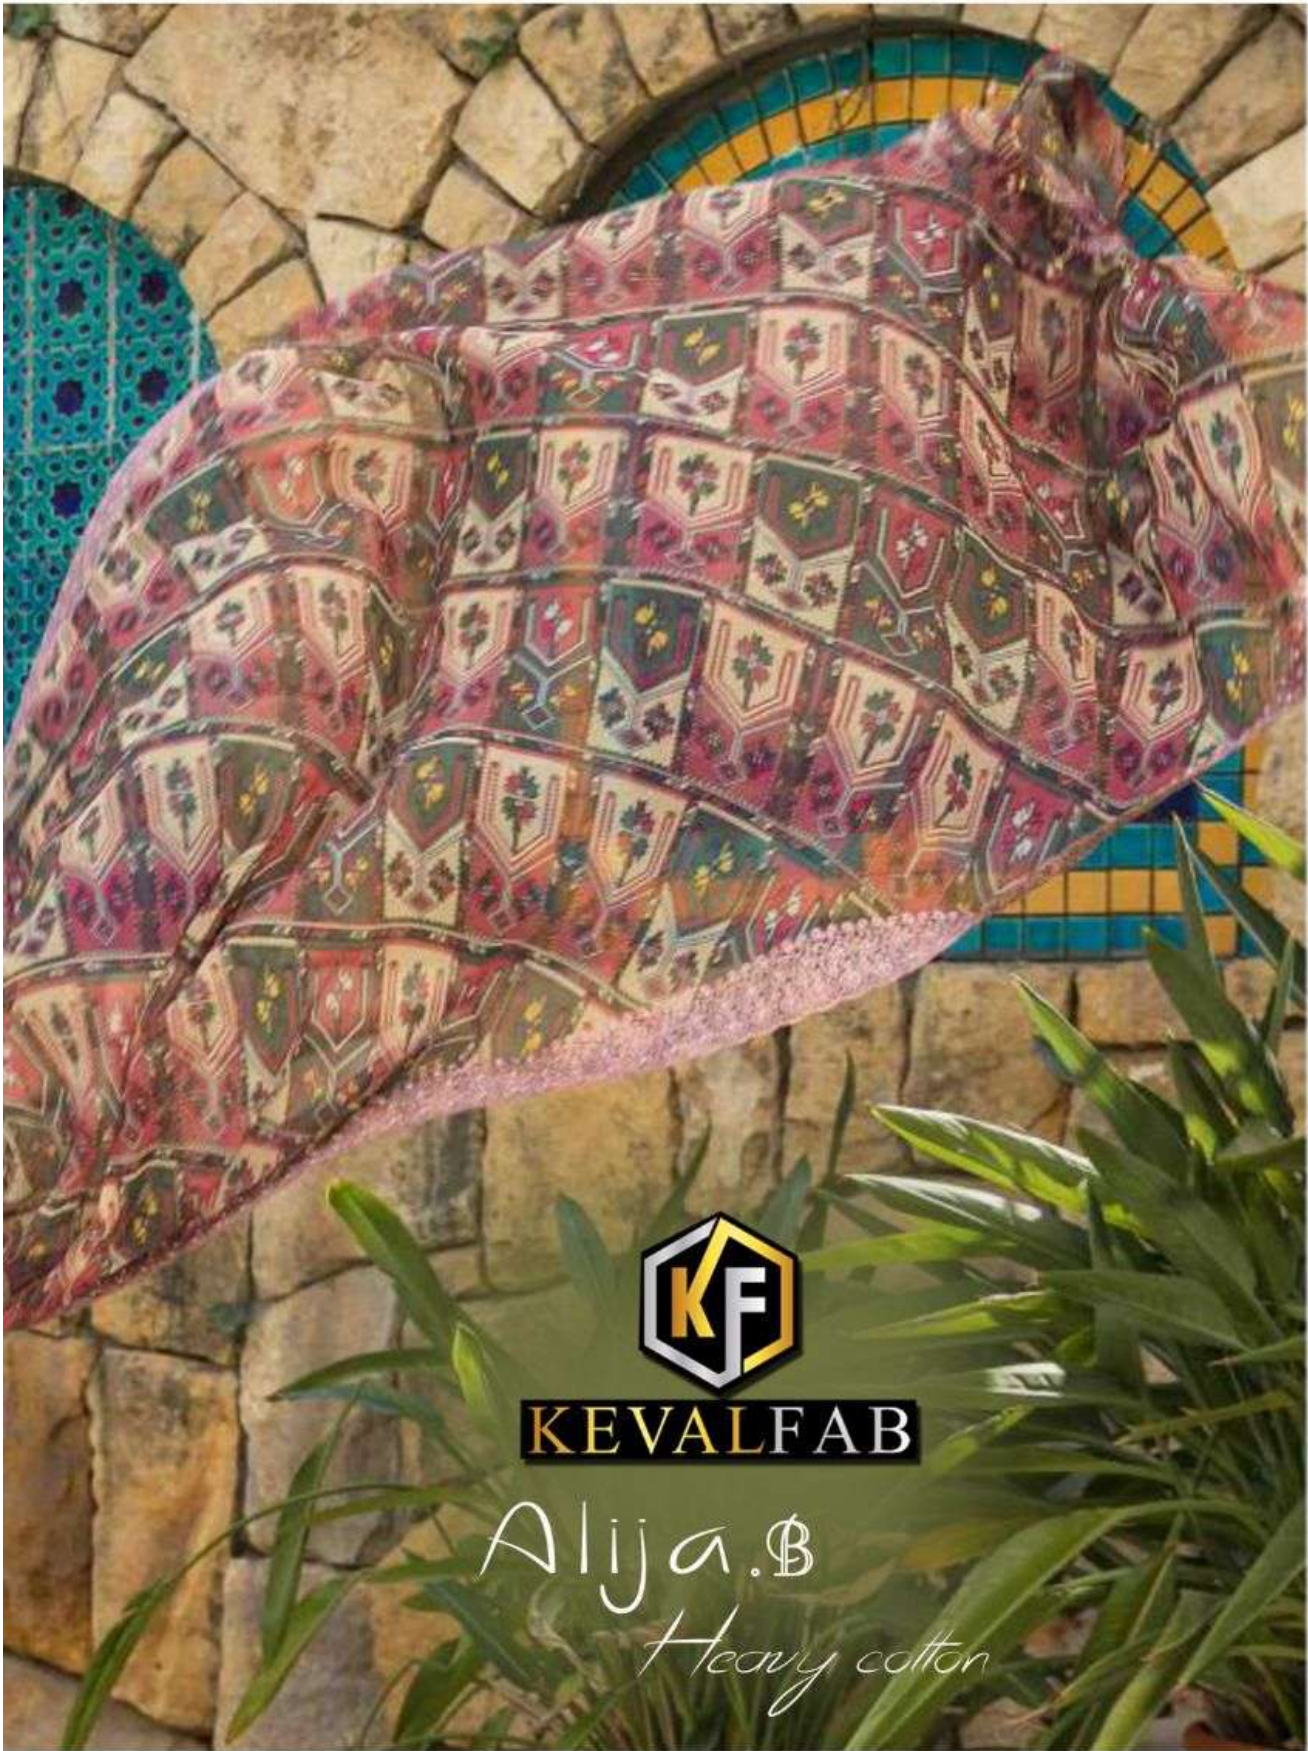

KEVALFAB

Alija.B
Vol-16
Heavy cotton

Alia.B
Heavy cotton

KF D.NO-16006

D.NO.16001

D.NO.16002

D.NO.16003

D.NO.16004

D.NO.16005

D.NO.16006

DIGITAL PRINTED HEAVY COTTON TOP (2.50 MTR)

DIGITAL PRINTED DUPATTA (2.25 MTR)

PURE COTTON BOTTOM (2.00 MTR)

KEVALFAB

Alia.B
Heavy cotton

KEVALFAB