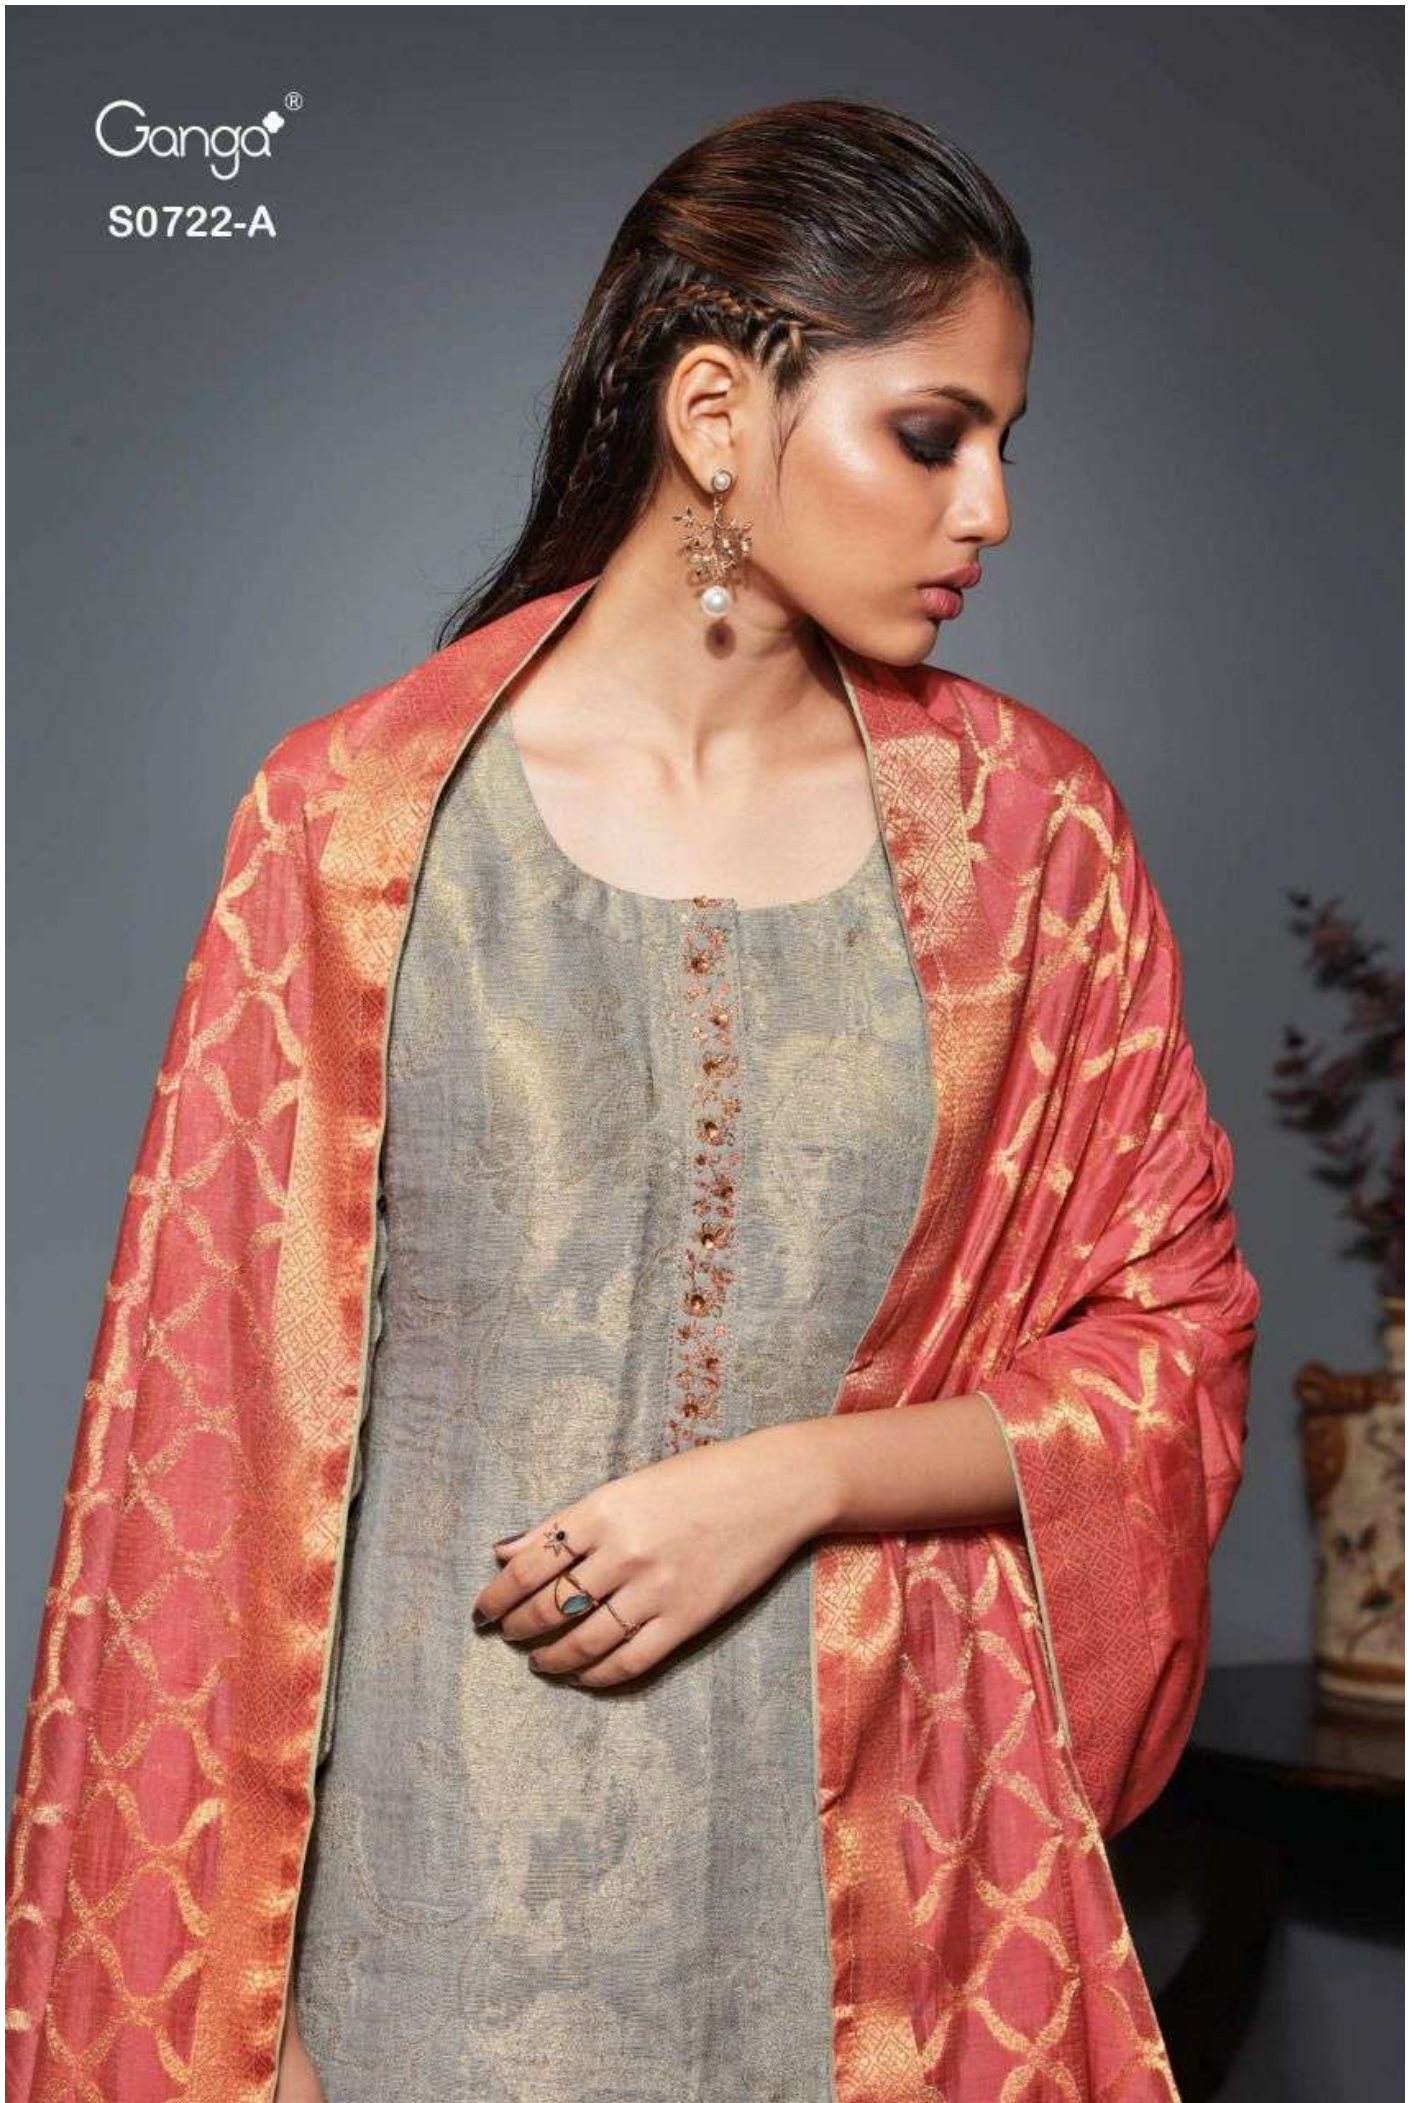

Ganga®

S0722-A

Ganga®

S0722-A

Ganga®

S0722-A

Ganga®

S0722-B

Ganga®

S0722-B

PRODUCT NAME	NEERA
D.NO.	S0722
DESCRIPTION	<p>TOP PREMIUM COTTON LINEN JACQUARD WITH EMBROIDERY & HAND WORK</p> <p>BOTTOM PREMIUM COTTON SATIN SOLID</p> <p>DUPATTA FINEST VISCOSE SILK JACQUARD WITH SOLID BORDER</p>
HSN CODE	520831
WHOLESALE PRICE	1825/- EACH+GST(EXTRA)