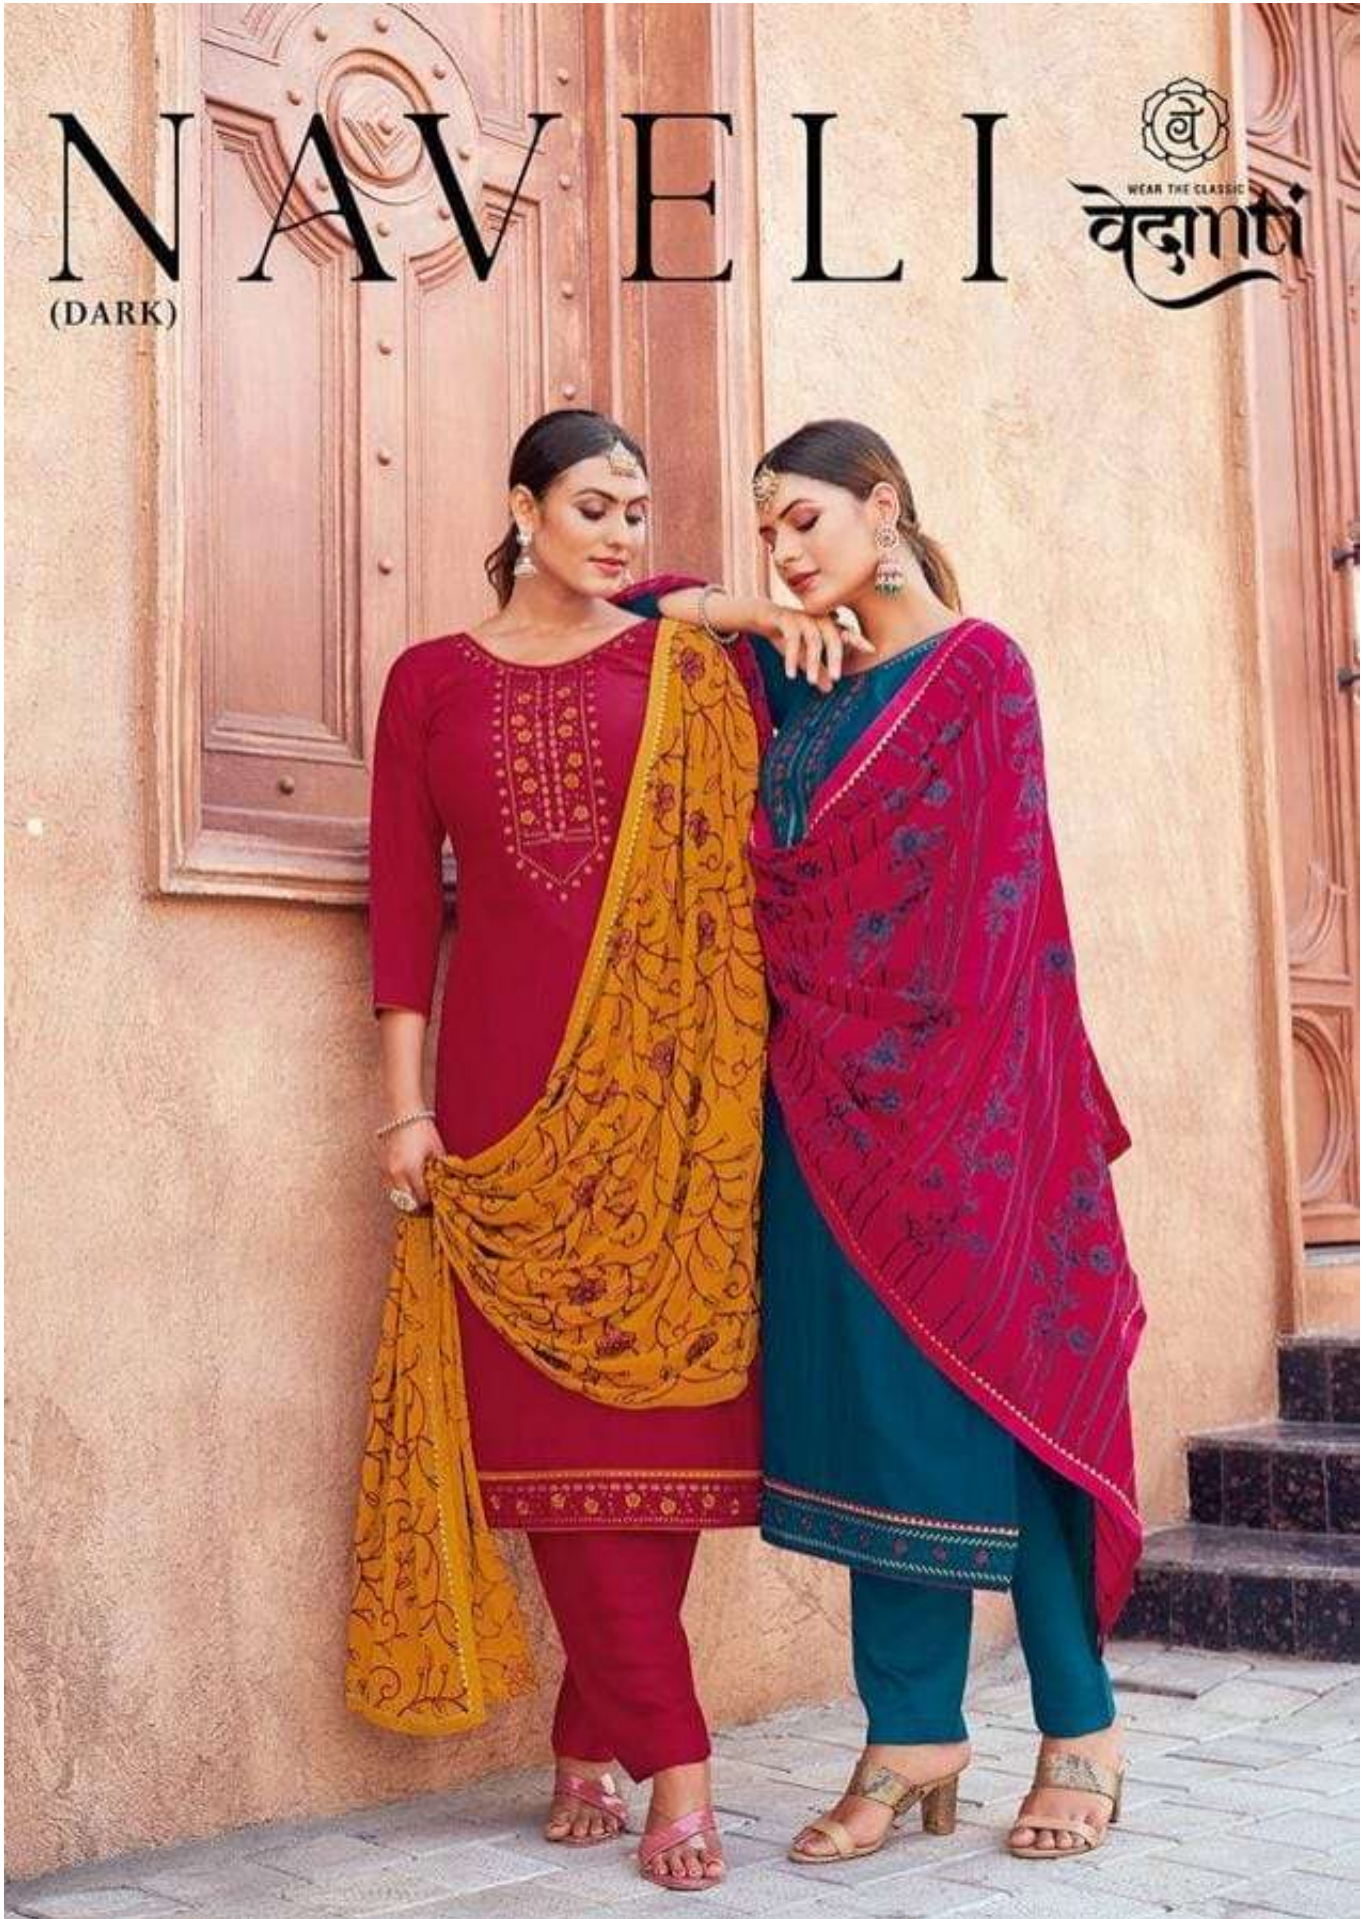

NAVELI

(DARK)

VI-91

VI-92

VI-93

VI-94

- **TOP** - PARAMPARA WITH WORK
- **BOTTOM** - PARAMPARA
- **DUPATTA** - NAJNEEN WITH HEAVY WORK
- **DESIGNS**- 04

Catalogue :-NAVELI (DARK)

VI-94

FASHION HERITAGE

बे
वैशाली
वैशाली

NAVELI

(DARK)

BRILLIANT HUES & LUSTROUS TEXTURES GIVE YOU
A NEW MAKEOVER THIS SEASON

VI-93

वेदांती