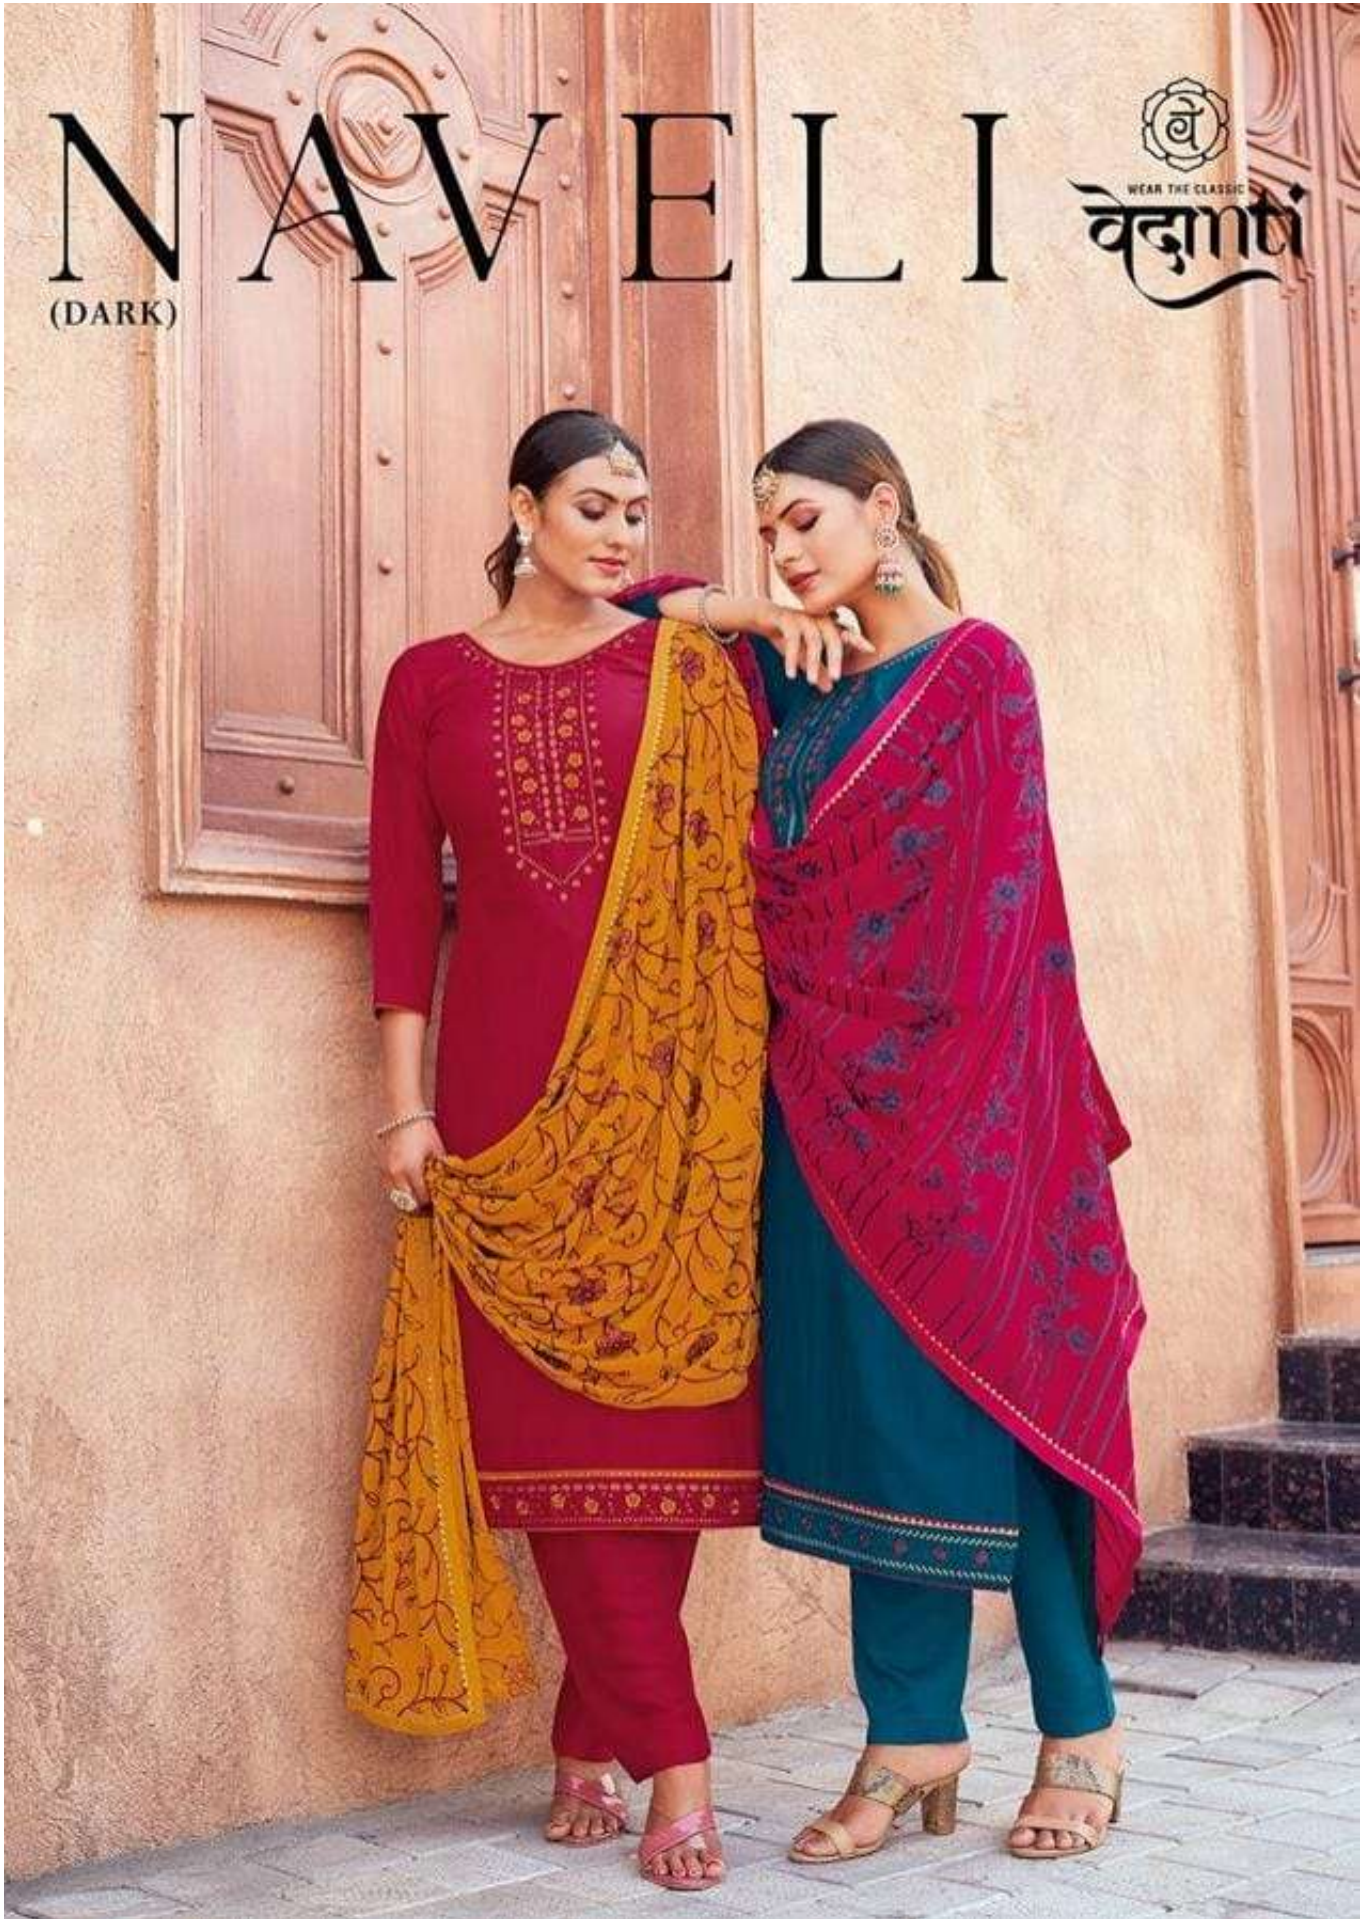

NAVELI

(DARK)

VI-91

VI-92

VI-93

VI-94

- **TOP** - PARAMPARA WITH WORK
- **BOTTOM** - PARAMPARA
- **DUPATTA** - NAJNEEN WITH HEAVY WORK
- **DESIGNS**- 04

Catalogue :-NAVELI (DARK)

VI-94

FASHION HERITAGE

बे
वैशाली
वैशाली

NAVELI

(DARK)

BRILLIANT HUES & LUSTROUS TEXTURES GIVE YOU
A NEW MAKEOVER THIS SEASON

VI-93

वेदांती