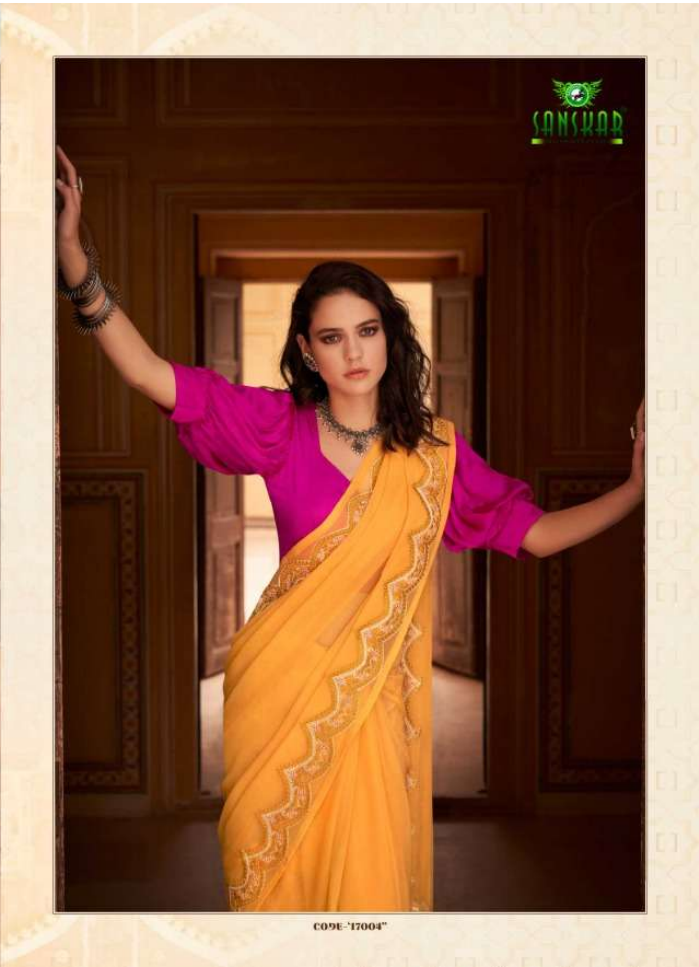

# Naari

नारी

C09E-17008\*

SANSKAR  
DESIGNER WEAR

  
**SANSARA**  
SANSARA

CODE "IT007"

CODE "17005"

SANSIWAAR