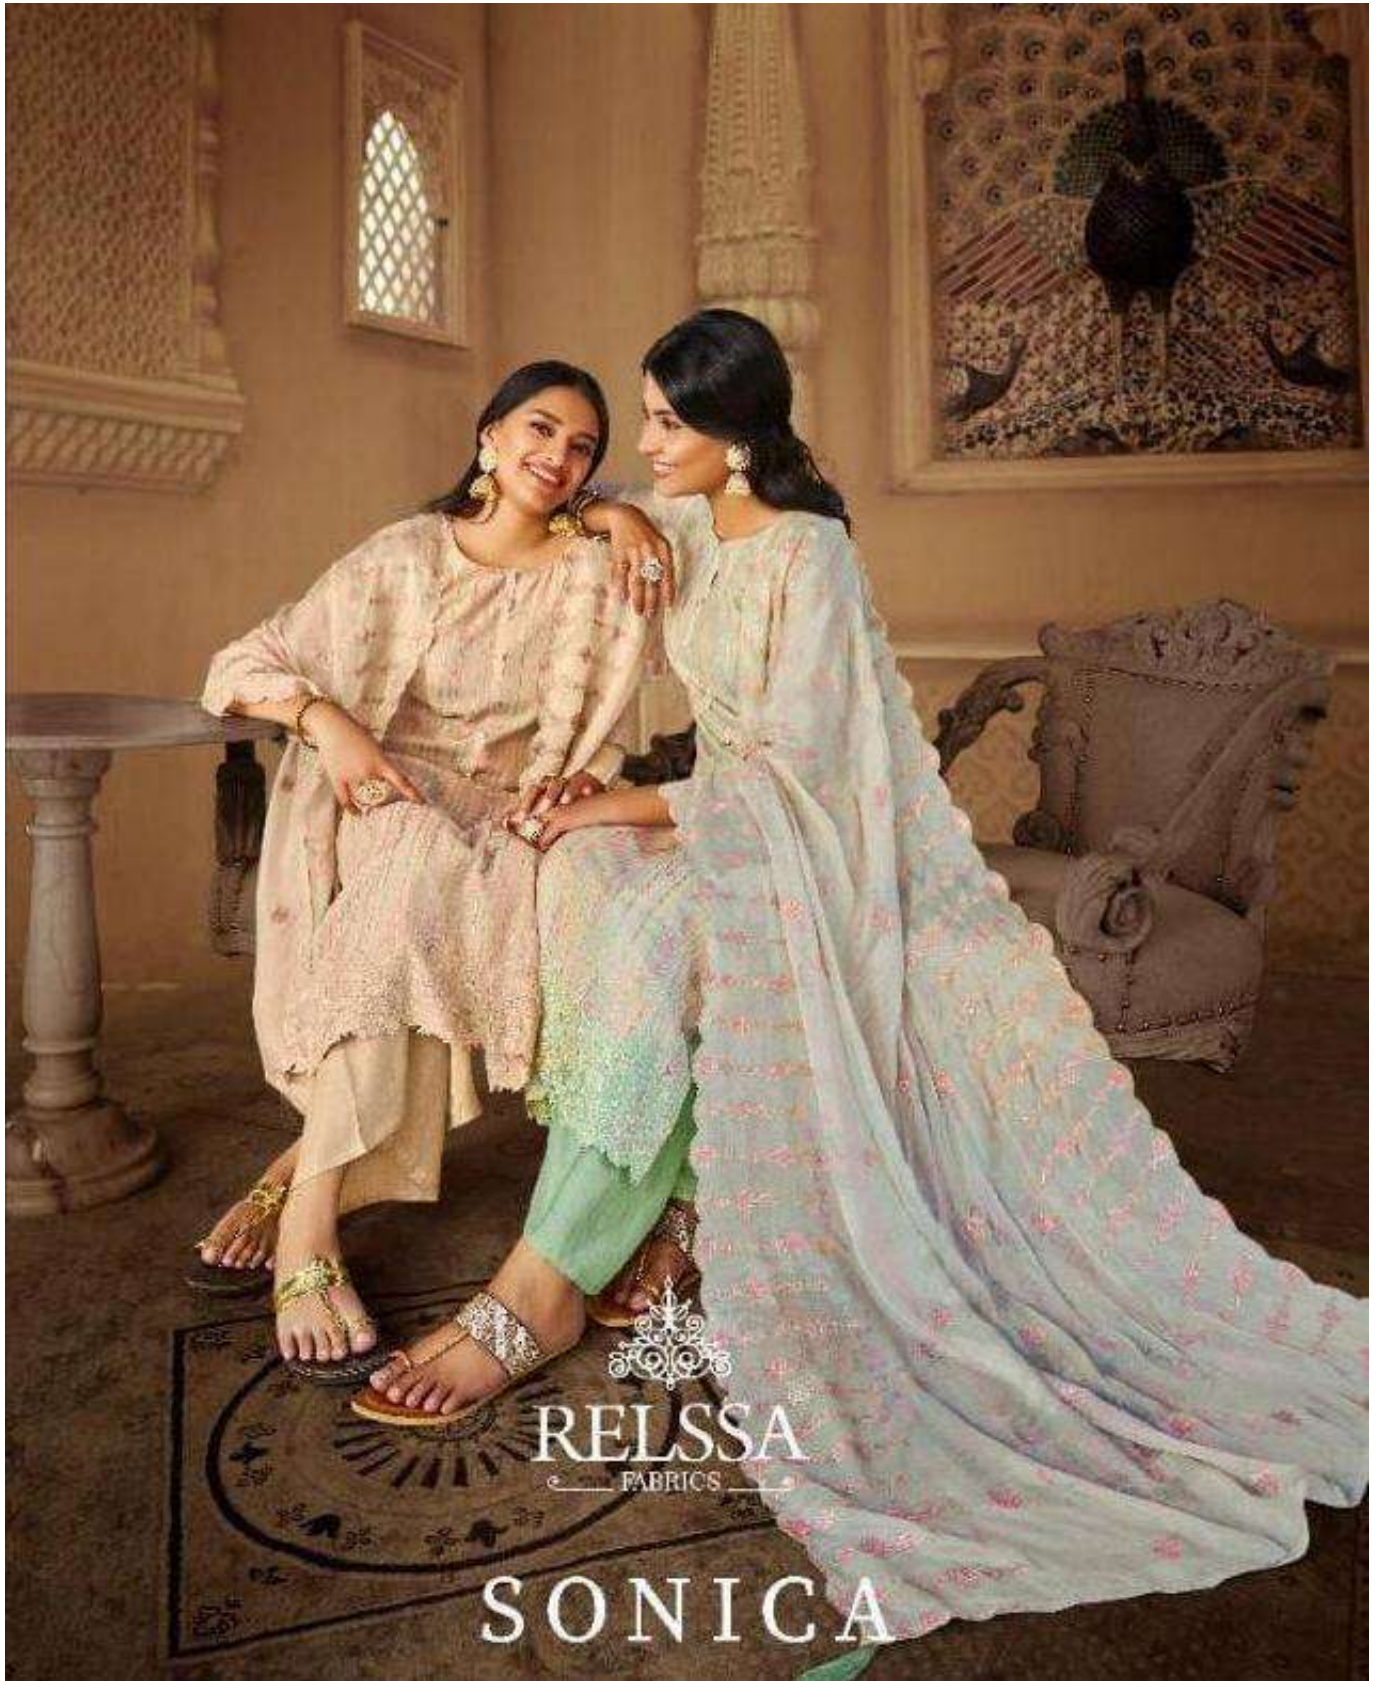

DUPATTA

CHINON EMBROIDERY WORK WITH DIGITAL PRINT

BOTTOM

PURE MODAAL COTTON

DESIGN	PRODUCT NAME	HSN CODE
D.NO:-60001-60004	SONICA	520851
TOTAL SUITS	TOTAL AMOUNT	AVG.RATE
04	10200/-	2550/-

BY:- RELSSA FABRICS(SAJJAN)