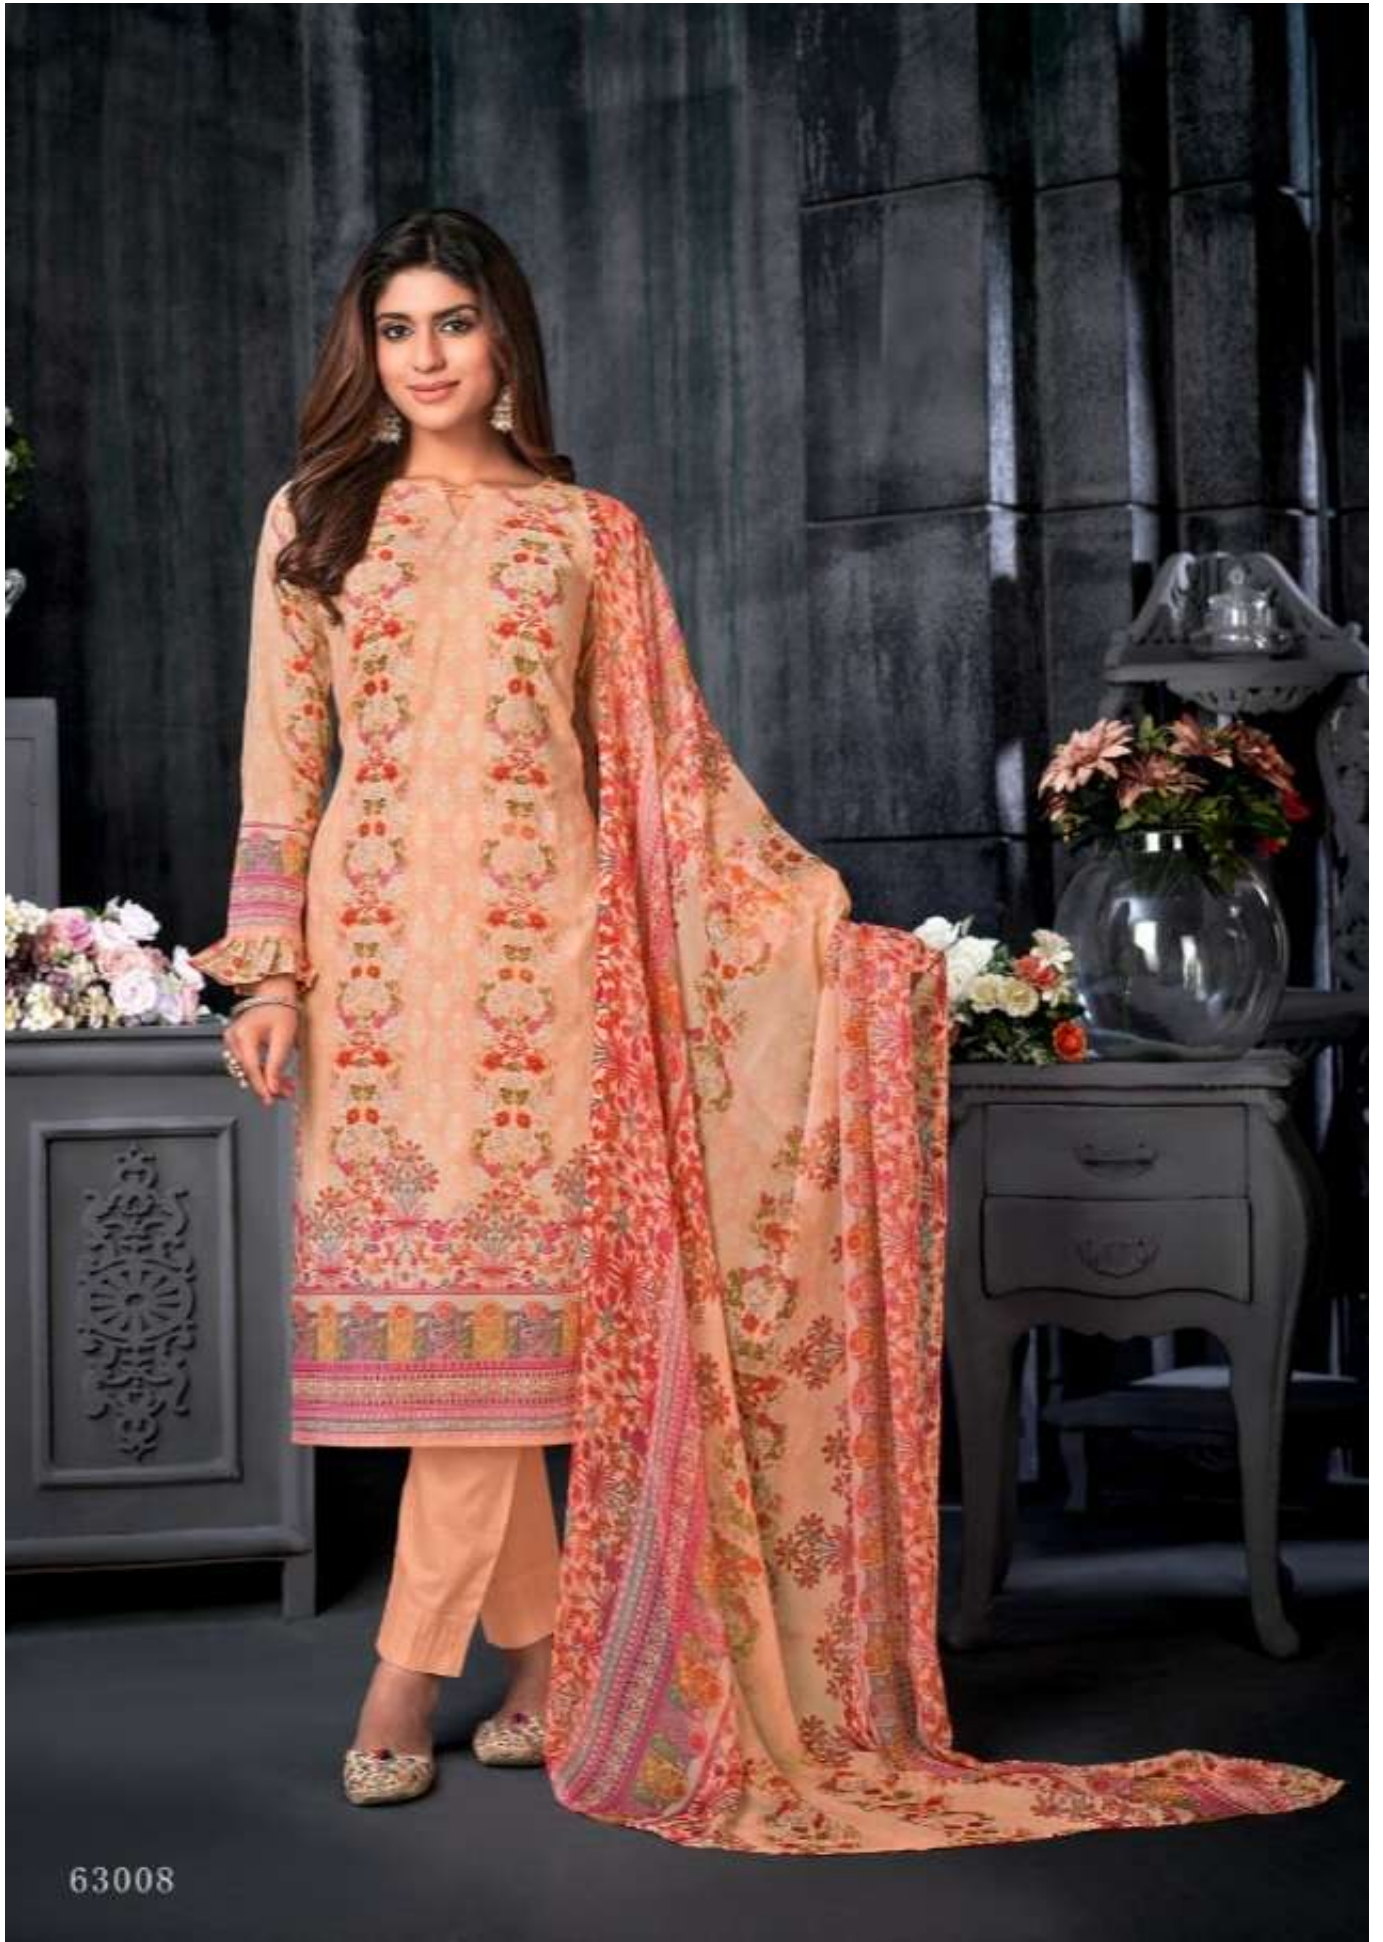

SKT
SUITS

RABIA
(Pure Dupatta)

SKT
SUITS

RABIA
(Pure Dupatta)

63007

63005

63002

63008