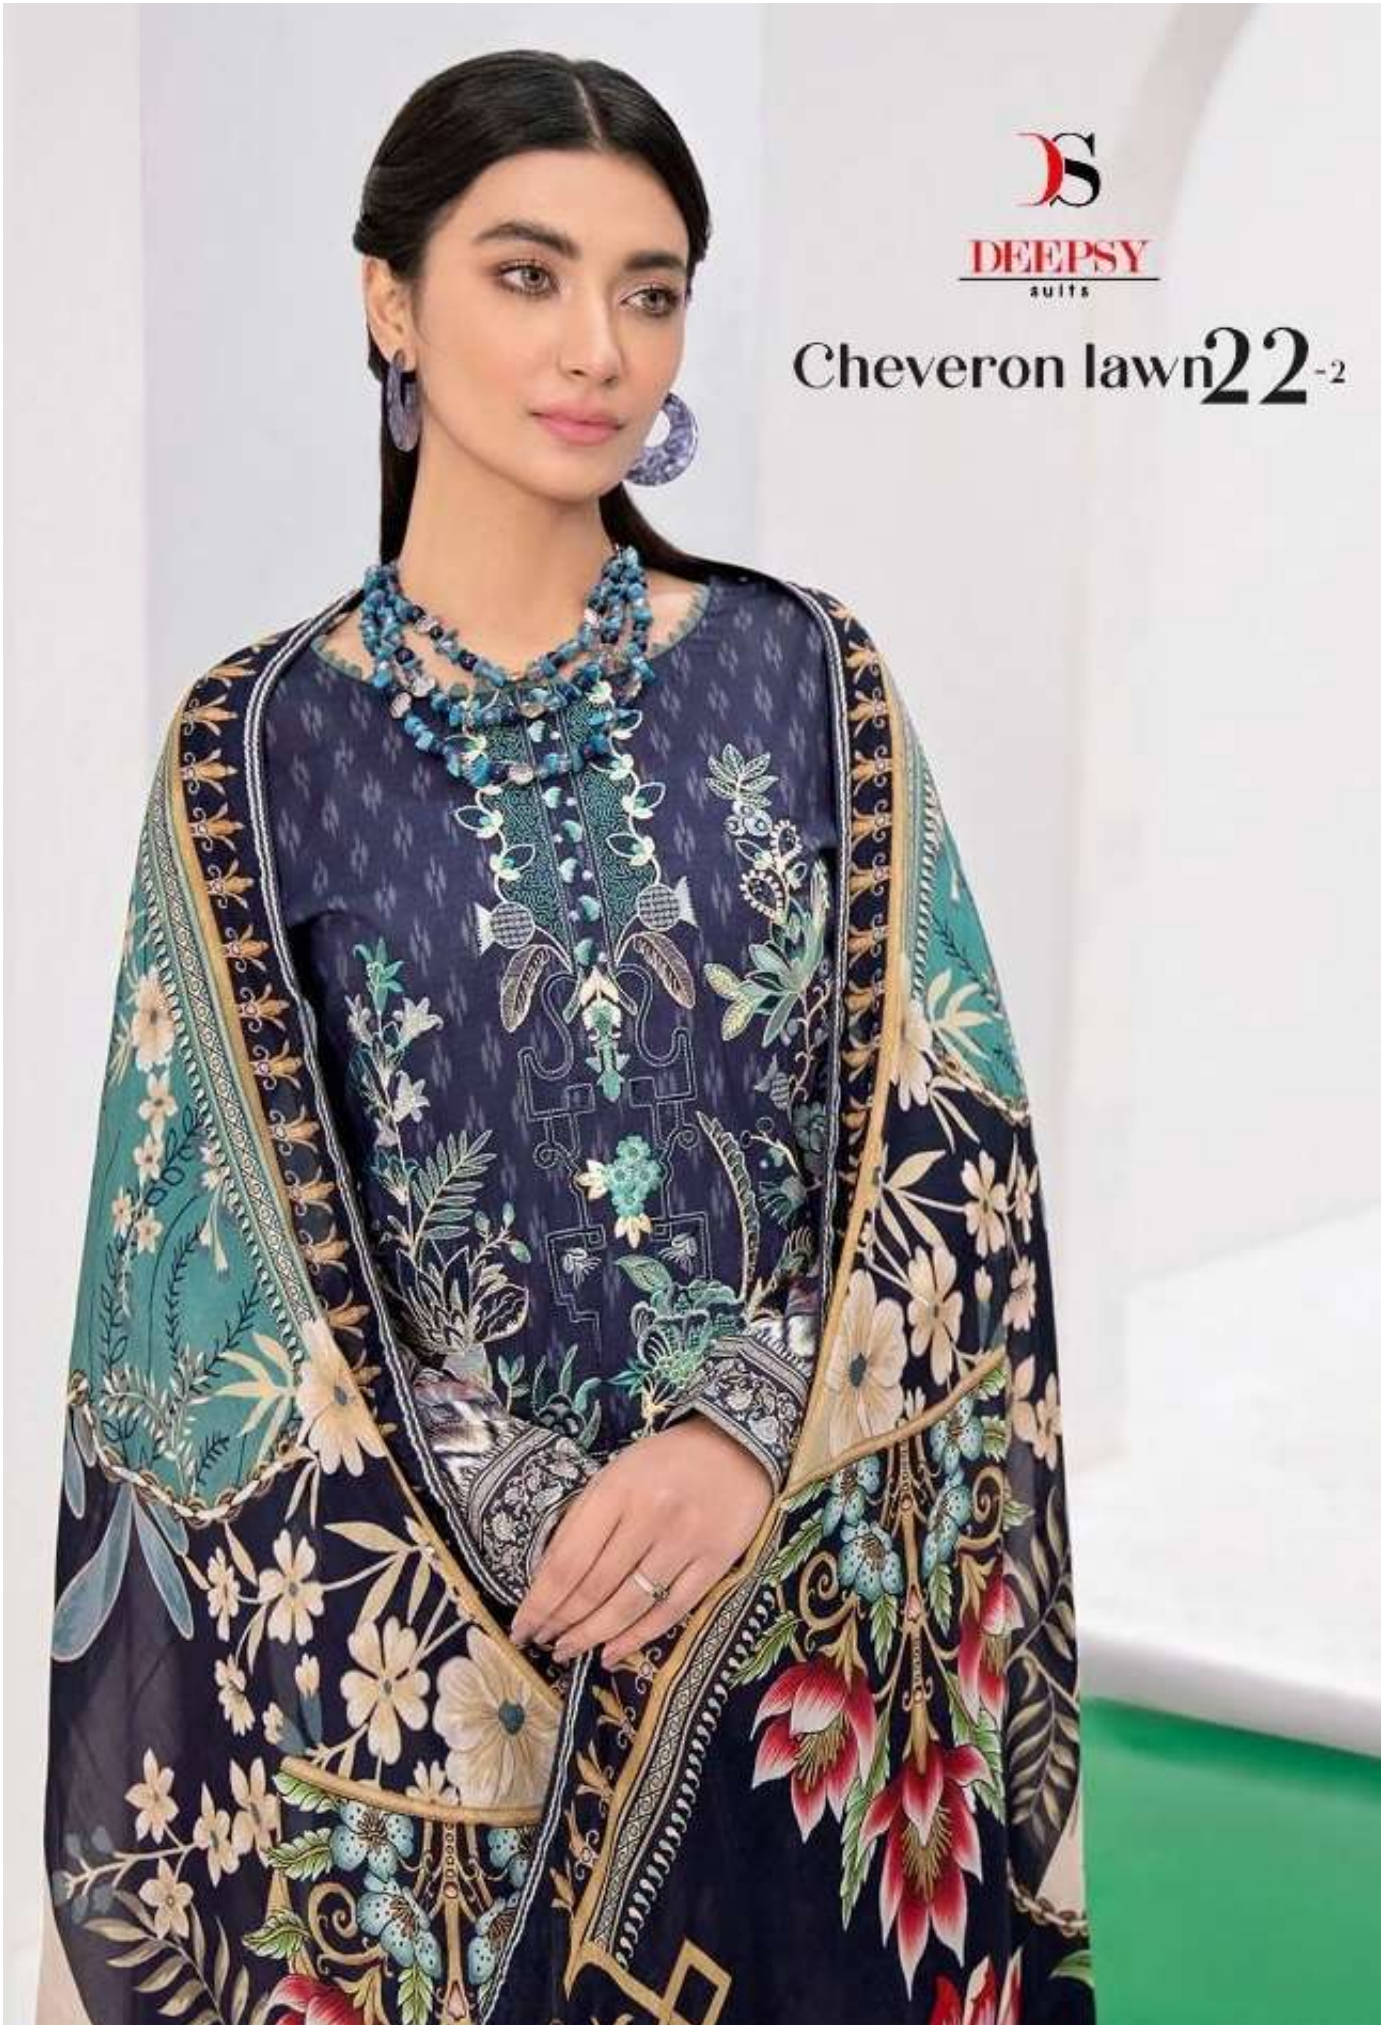

DEEPSY
suits

Cheveron lawn 22-2

DS

1621
visay

DS

1625

1624
SHEER

DS