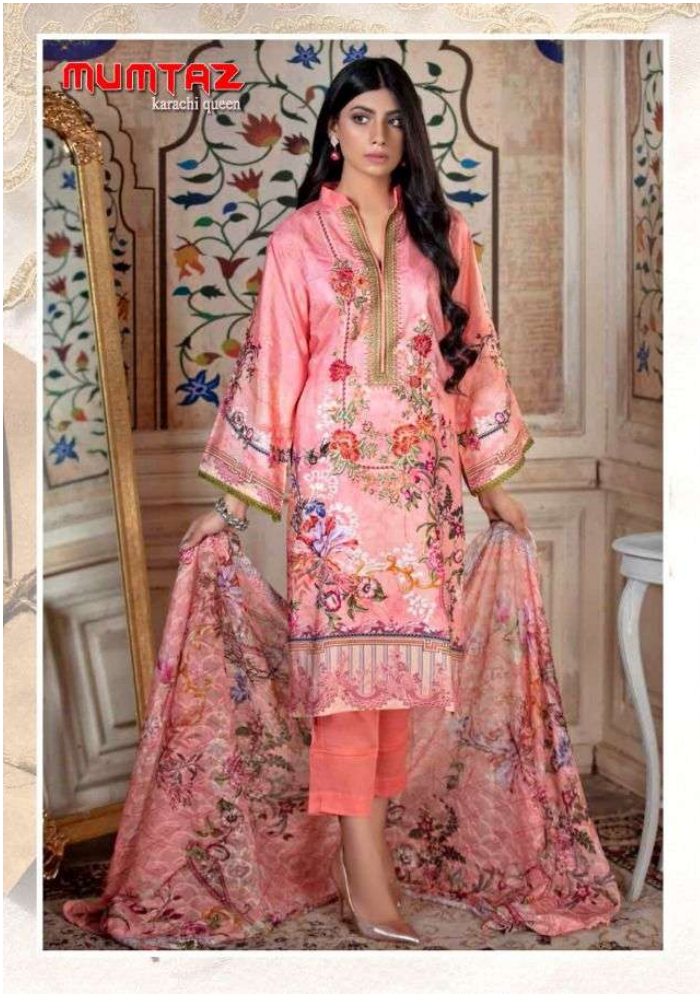

MUMTAZ
Karachi Queen

Style
7005

MUMTAZ
karachi queen

Style
7006

Style.7001

Style.7002

Style.7003

Style.7004

Style.7005

Style.7006

<p><u>TOP</u></p> <p>Pure cotton - 2.50 MTR.</p>
<p><u>DUPATTA</u></p> <p>Mal-Mal cotton - 2.25 MTR.</p>
<p><u>BOTTOM</u></p> <p>Pure Solid cotton - 2.0 MTR.</p>

Madhav[®]
Fashion

MUMTAZ
karachi queen
Vol.07