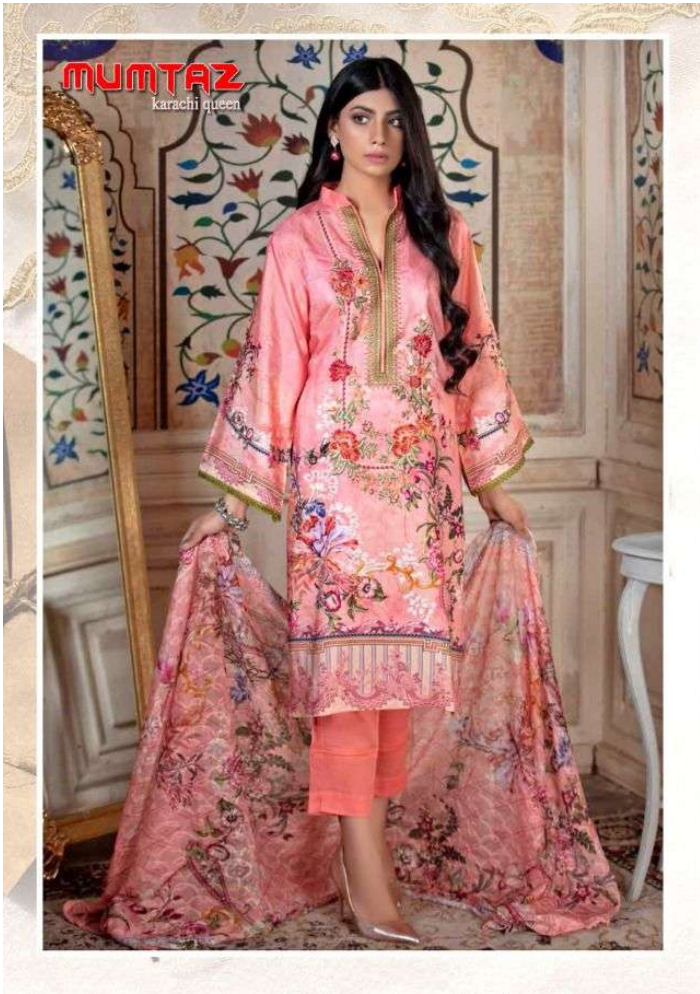

TOP

**Pure cotton - 2.50 MTR.**

DUPATTA

**Mal-Mal cotton - 2.25 MTR.**

BOTTOM

**Pure Solid cotton - 2.0 MTR.**

**Madhav**<sup>®</sup>  
Fashion

**MUMTAZ**  
karachi queen  
Vol.07