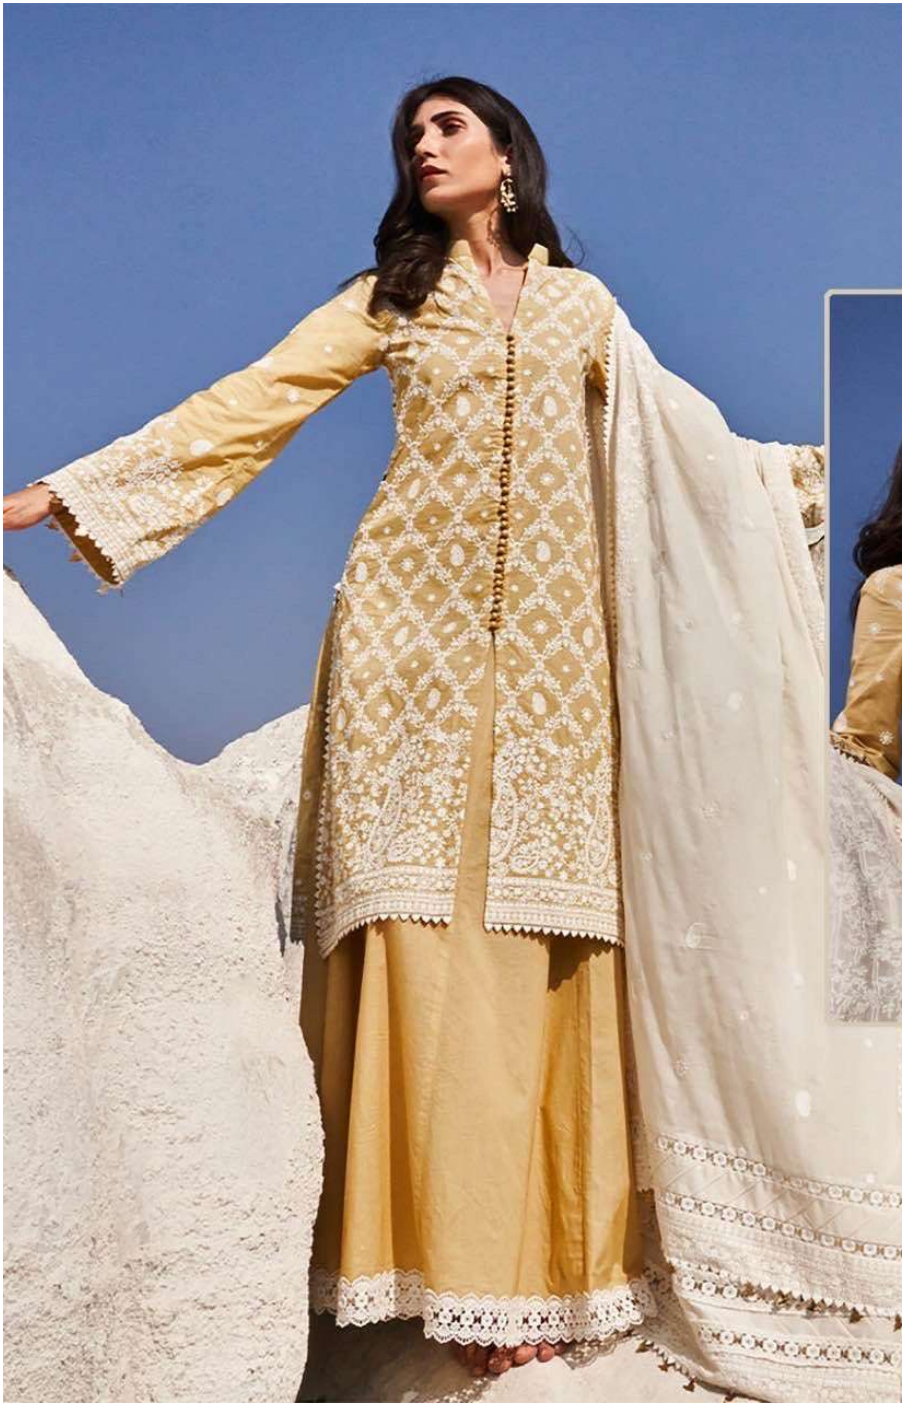

**Z-2158**

**Z-2159**

TOP - COTTON EMBROIDERED  
BOTTOM - COTTON  
DUPATTA -  
D.no :- 2155& 2157& 2158& 2159 Nazneen with embroidery  
D.no :- 2156 SILK Chiffon Digital Print

ZARQASH<sup>®</sup>  
A BRAND BY KX<sup>™</sup>

**LAWANKARI VOL 24 by ZARQASH**

ZARQASH<sup>®</sup>  
A BRAND BY KATYUKA

Z-2155

**FEBRIC DETAILS**

**TOP :-COTTON EMBROIDERED**

**BOTTOM :- COTTON**

**DUPATTA :-NAZHEN WITH EMBROIDERY**

ZARQASH<sup>®</sup>

Z-2158

**FEBRIC DETAILS**

**TOP :-COTTON EMBROIDERED**

**BOTTOM :- COTTON**

**DUPATTA :-NAZHEN WITH EMBROIDERY**