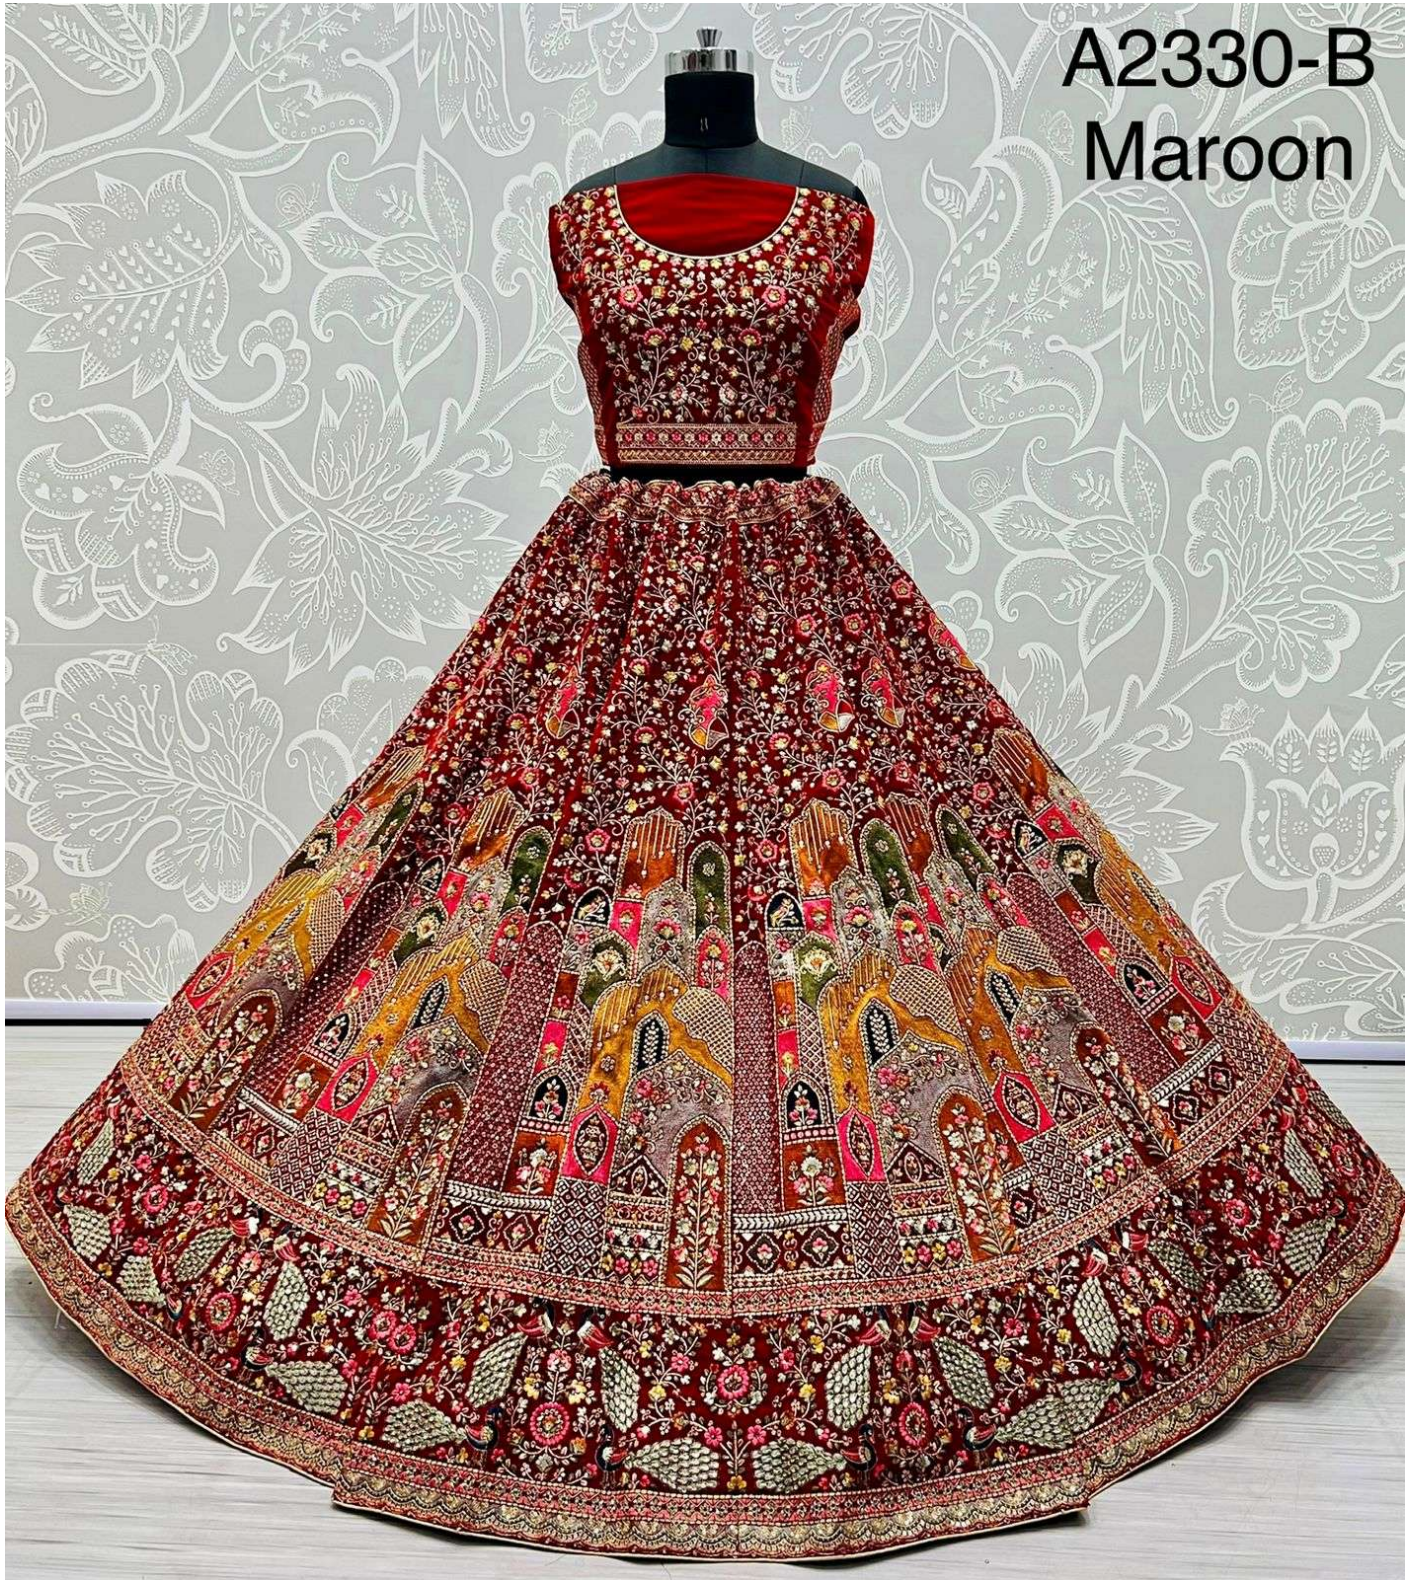

A2330-B  
Maroon

A2330-B  
Maroon

A2330-B  
Maroon lehenga  
close up

A2330-B  
Maroon

A2330-A  
Red

A2330-A  
Red

A2330-B  
Work embroidery  
close up

A2330-A  
Embroidery close up

A2330-A  
Red work  
close up with  
2 dupatta