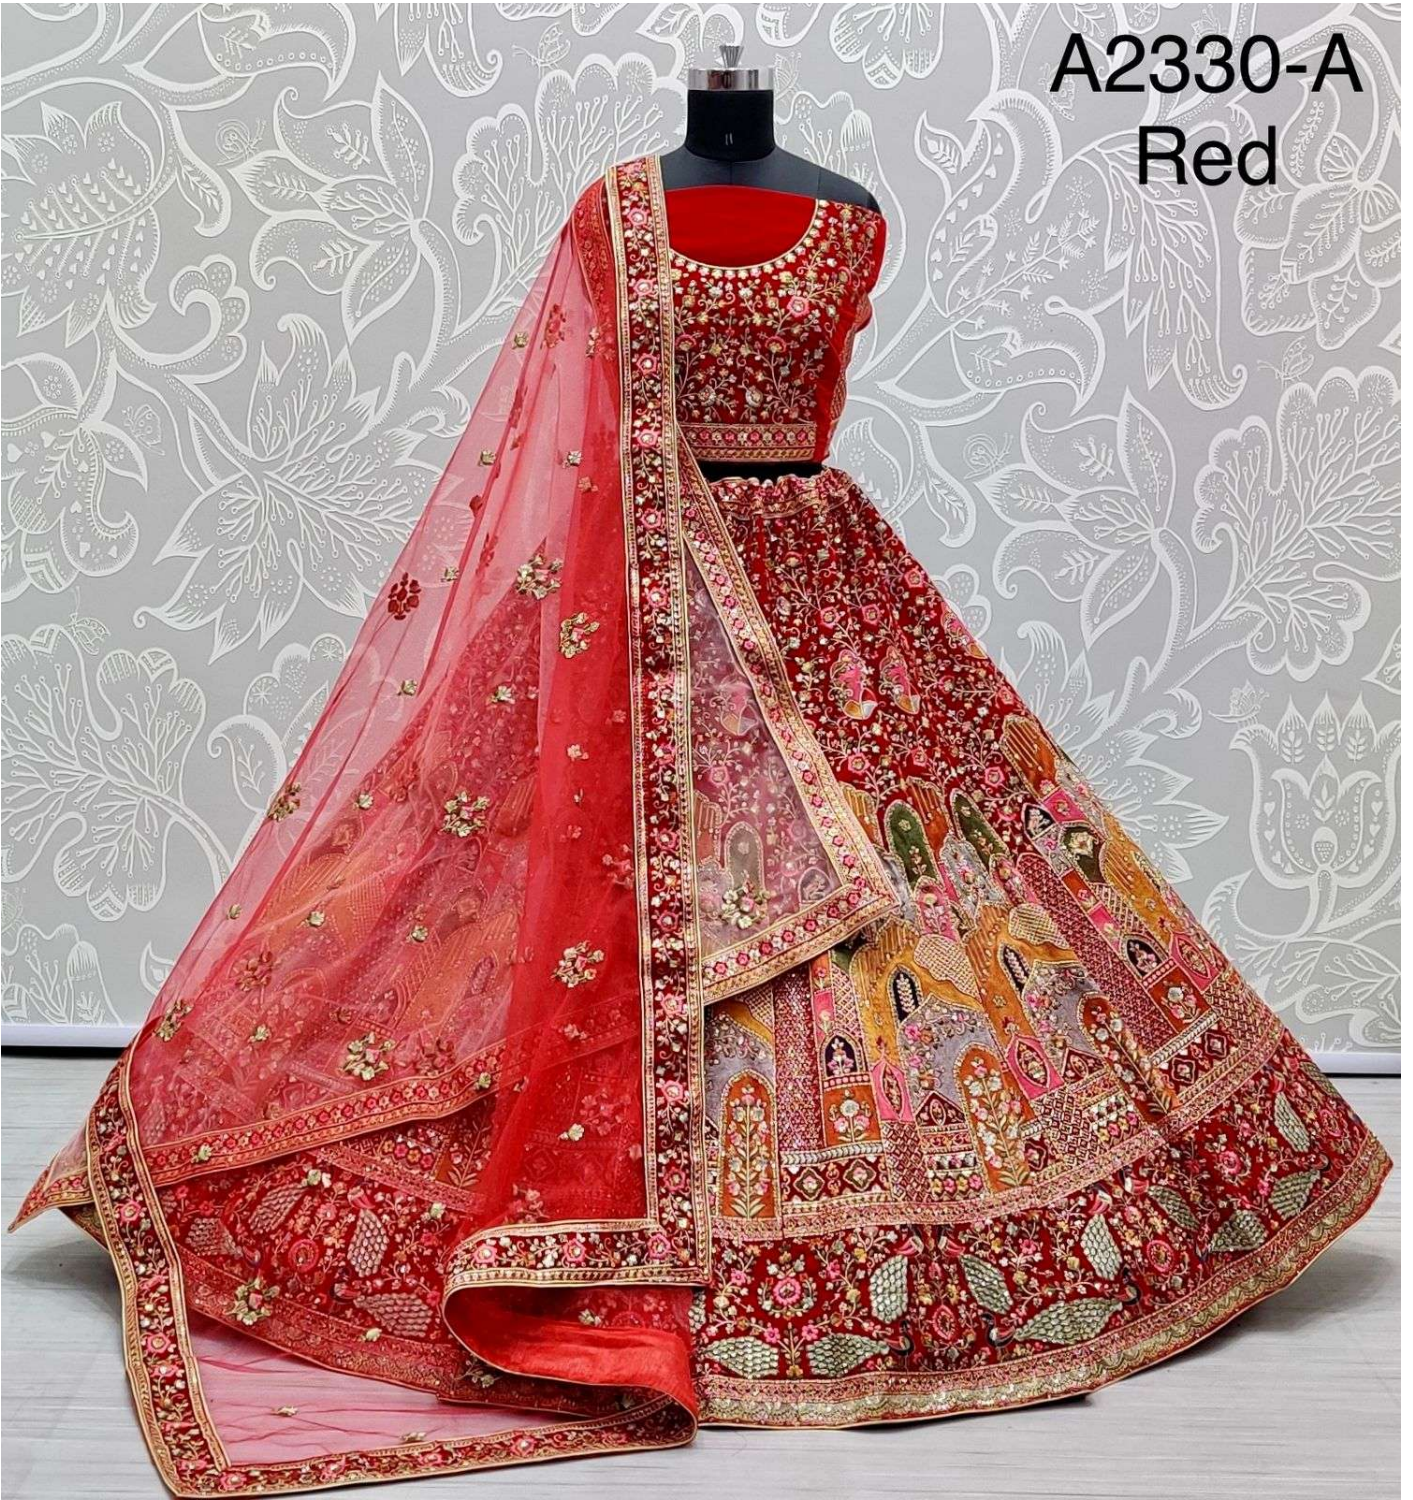

A2330-B  
Maroon

A2330-B  
Maroon

A2330-B  
Maroon lehenga  
close up

A2330-B  
Maroon

A2330-A  
Red

A2330-A  
Red

A2330-B  
Work embroidery  
close up

A2330-A  
Embroidery close up

A2330-A  
Red work  
close up with  
2 dupatta