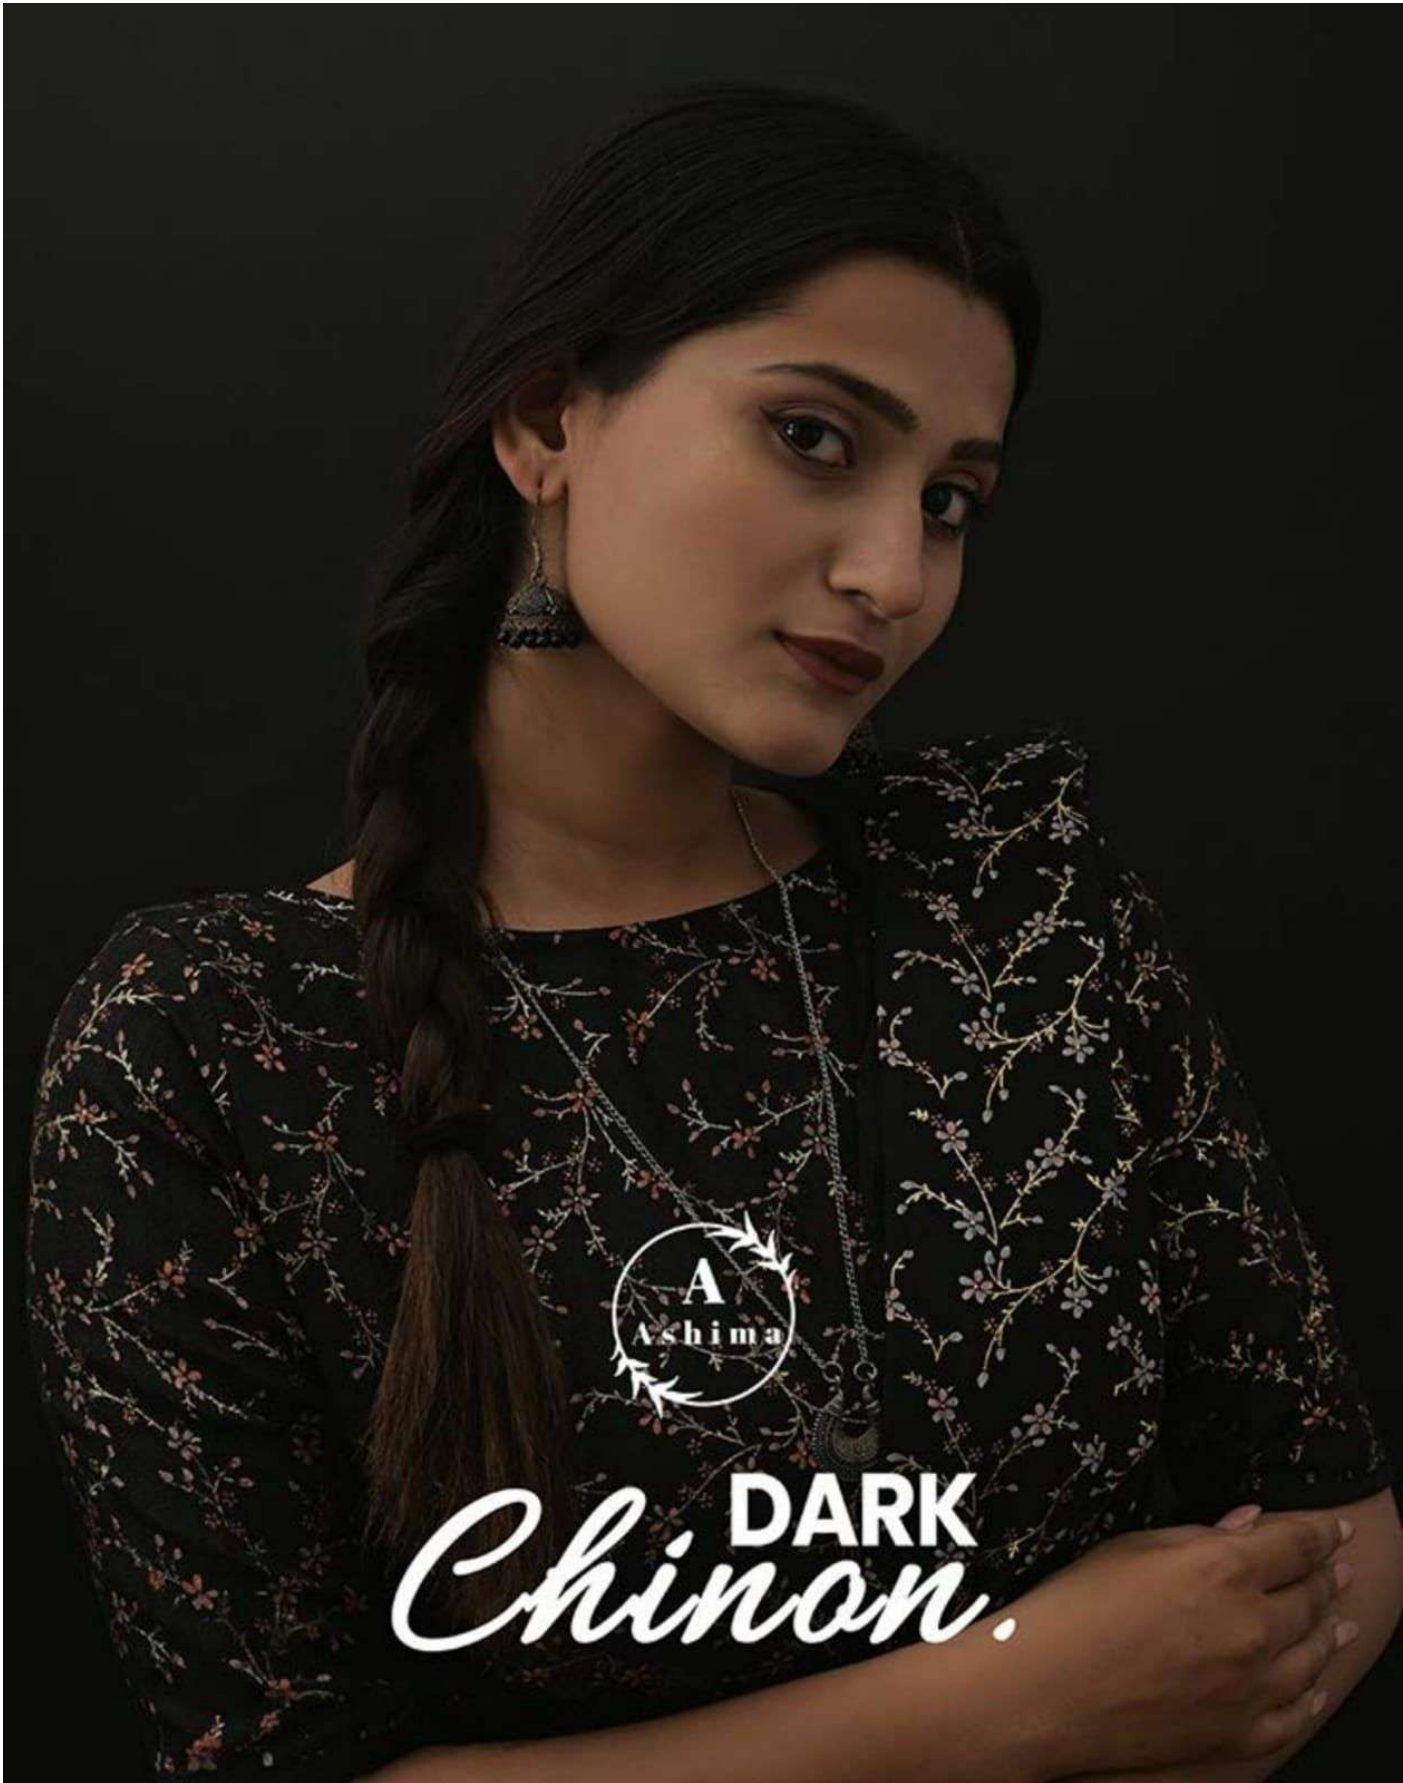

A
Ashima

DARK
Chinon.

A
Ashima

DARK
Chinon.

2802

A
Ashima

DARK
Chinon.

2800