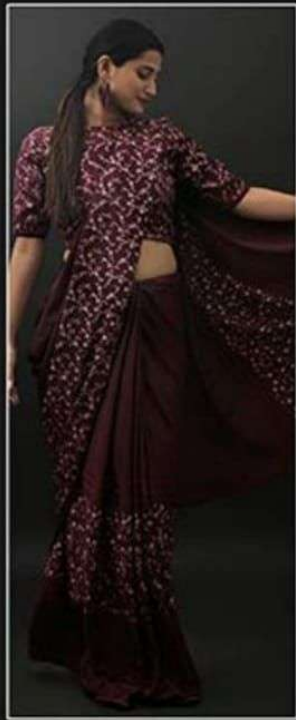

2801

2802

2803

2804

2805

2806

2807

2808