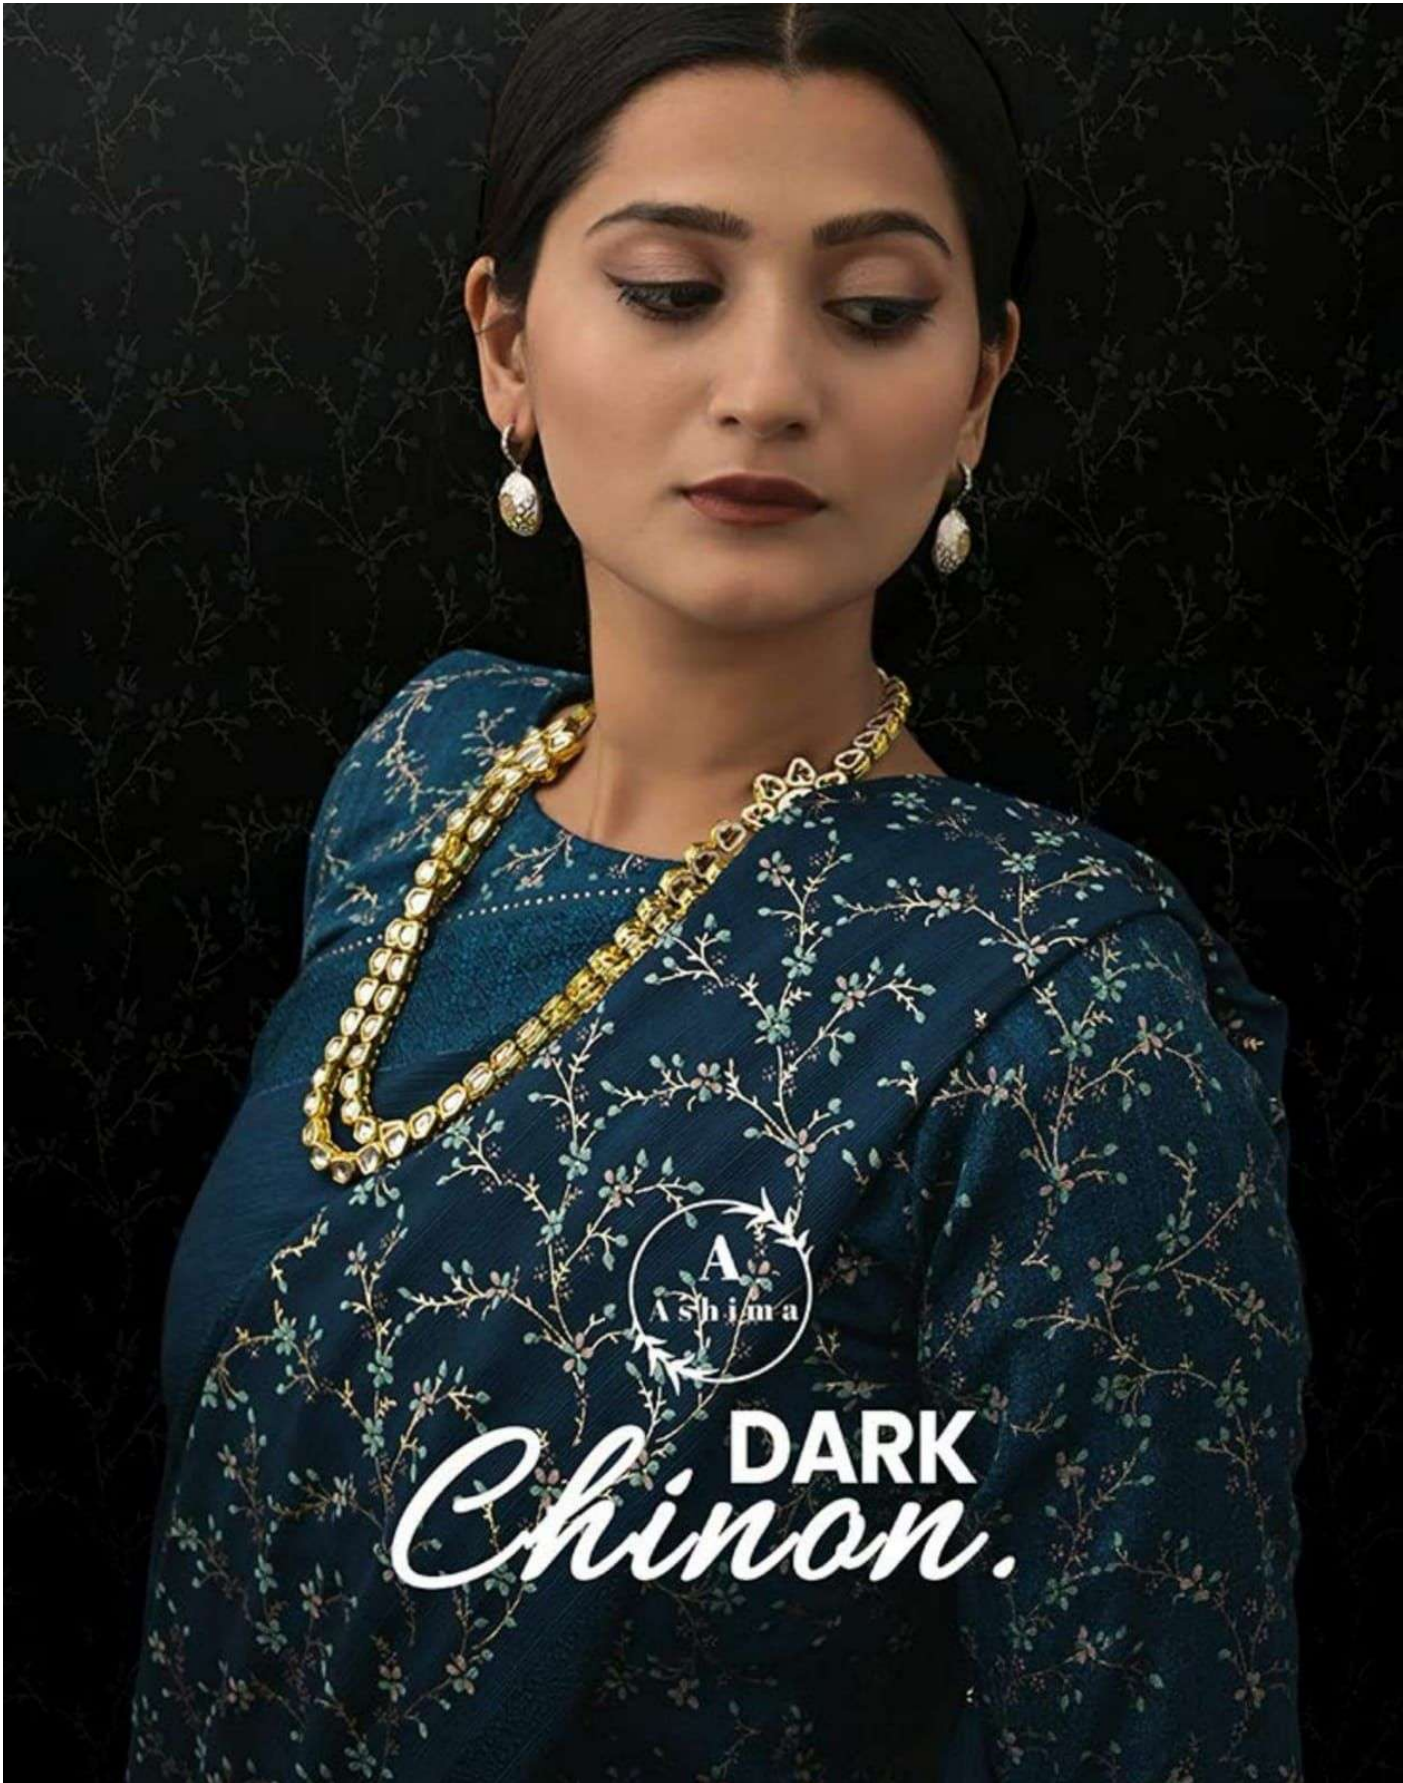

A
Ashima

DARK
Chinon.

A
Ashima

DARK
Chinan.

2802

2806

A
Ashima

DARK
Chinan.