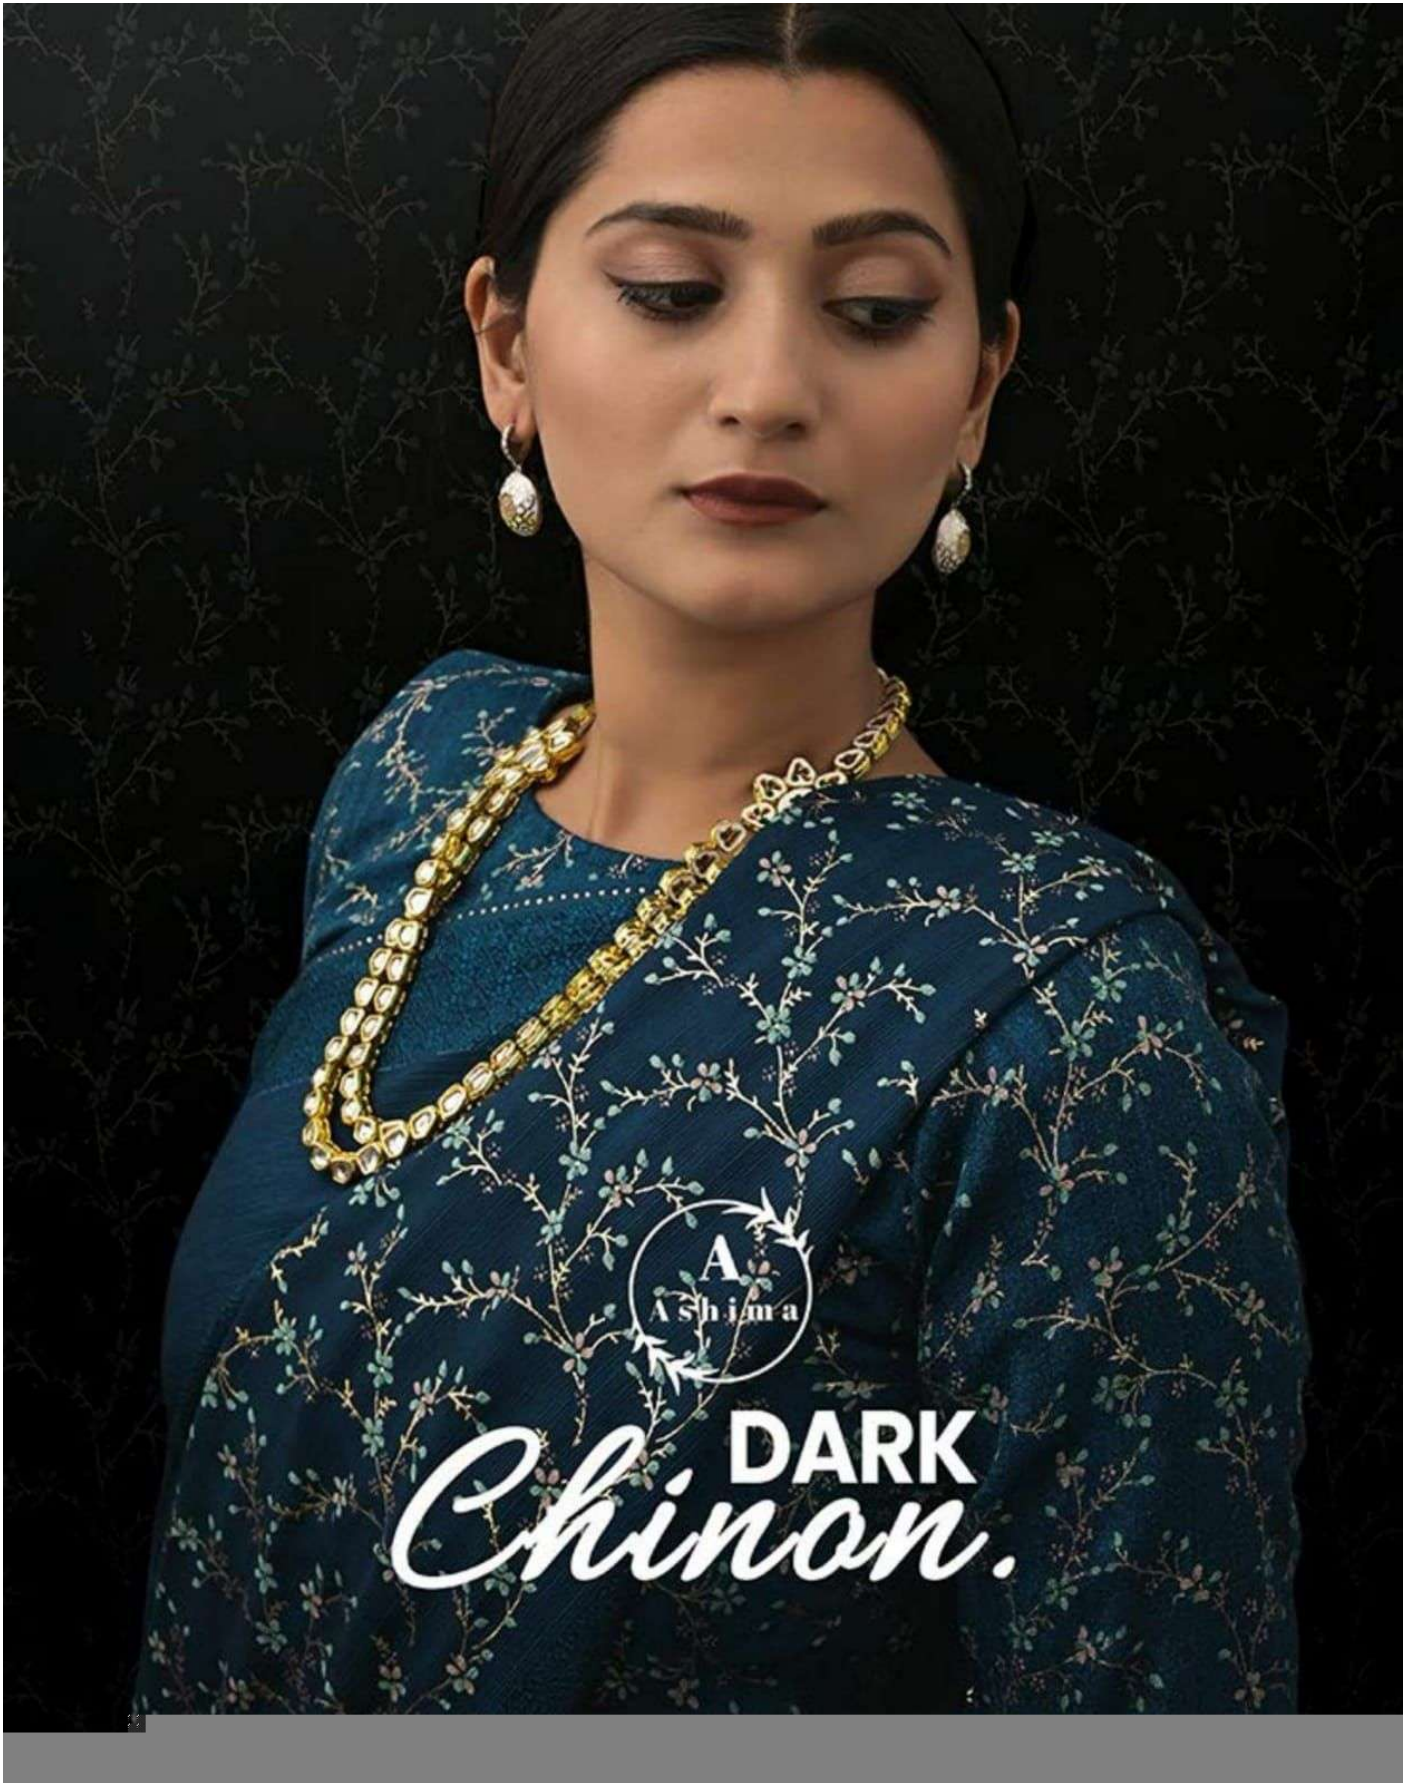

A
Ashima

DARK
Chinon.

A
Ashima

DARK
Chinon.

2802

A
Ashima

DARK
Chinon.

2800