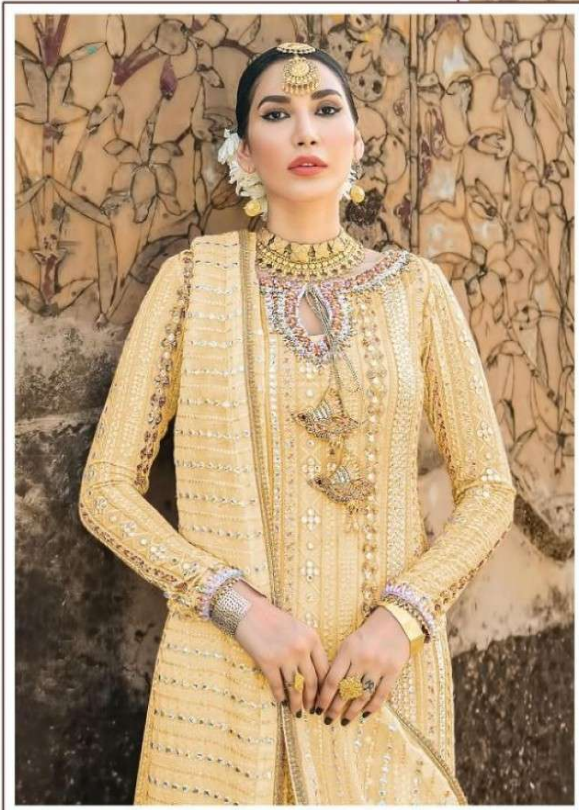

S-376

Shree
FABBS

TOP:- FOX GEORGATTE
DUPATTA:- NAZMEEN
BOTTOM / INNER:- SANTOON

S-392-C

TOP:- FOX GEORGETTE
DUPATTA:- FOX GEORGETTE
BOTTOM / INNER:- SANTOON

S-423-A

Shree
FABS

**EMBROIDERED
MARIYA.B.**
VOL-14