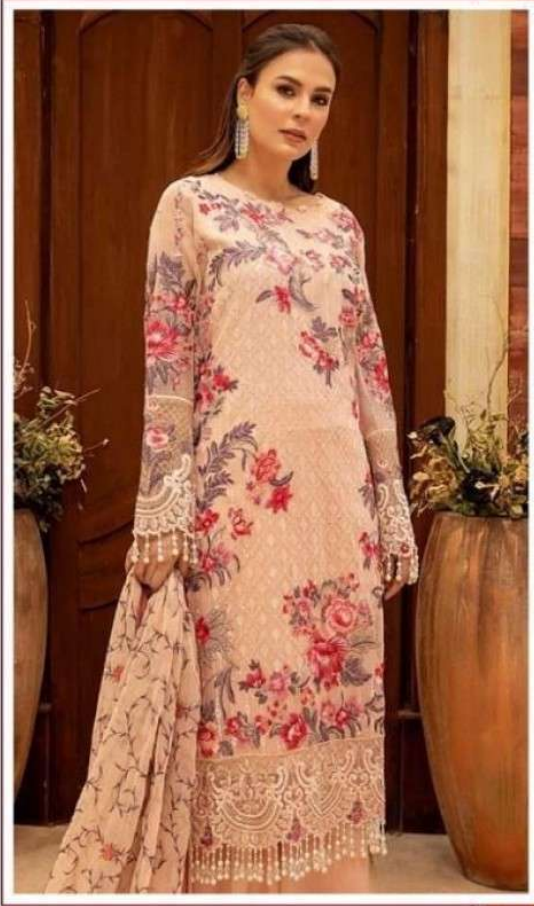

Shree
FABR

S-341

S-341

Price: N/A