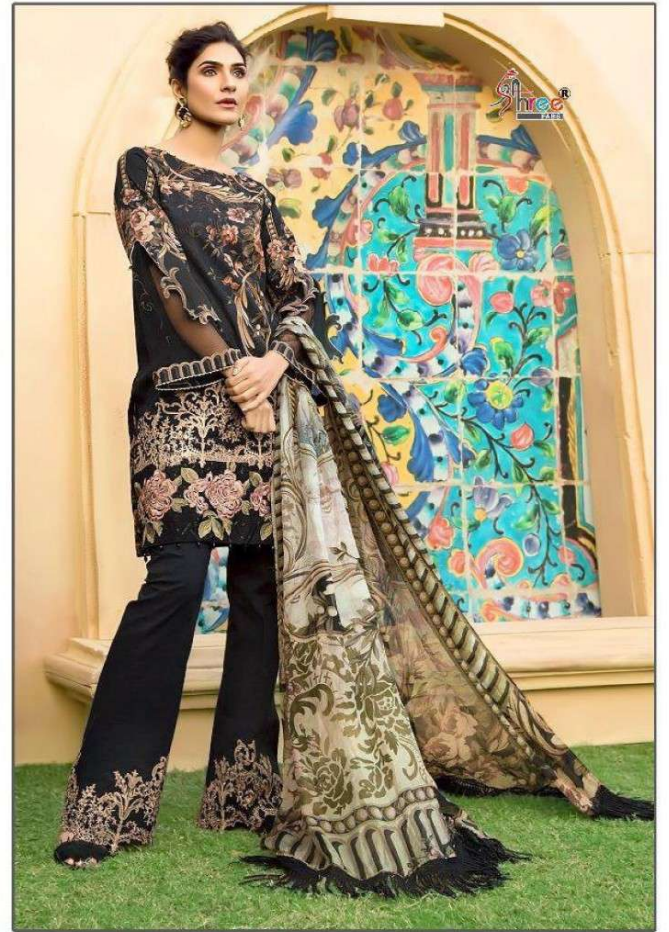

6175

Firdous^{NX}
EXCLUSIVE COLLECTION
Vol-3