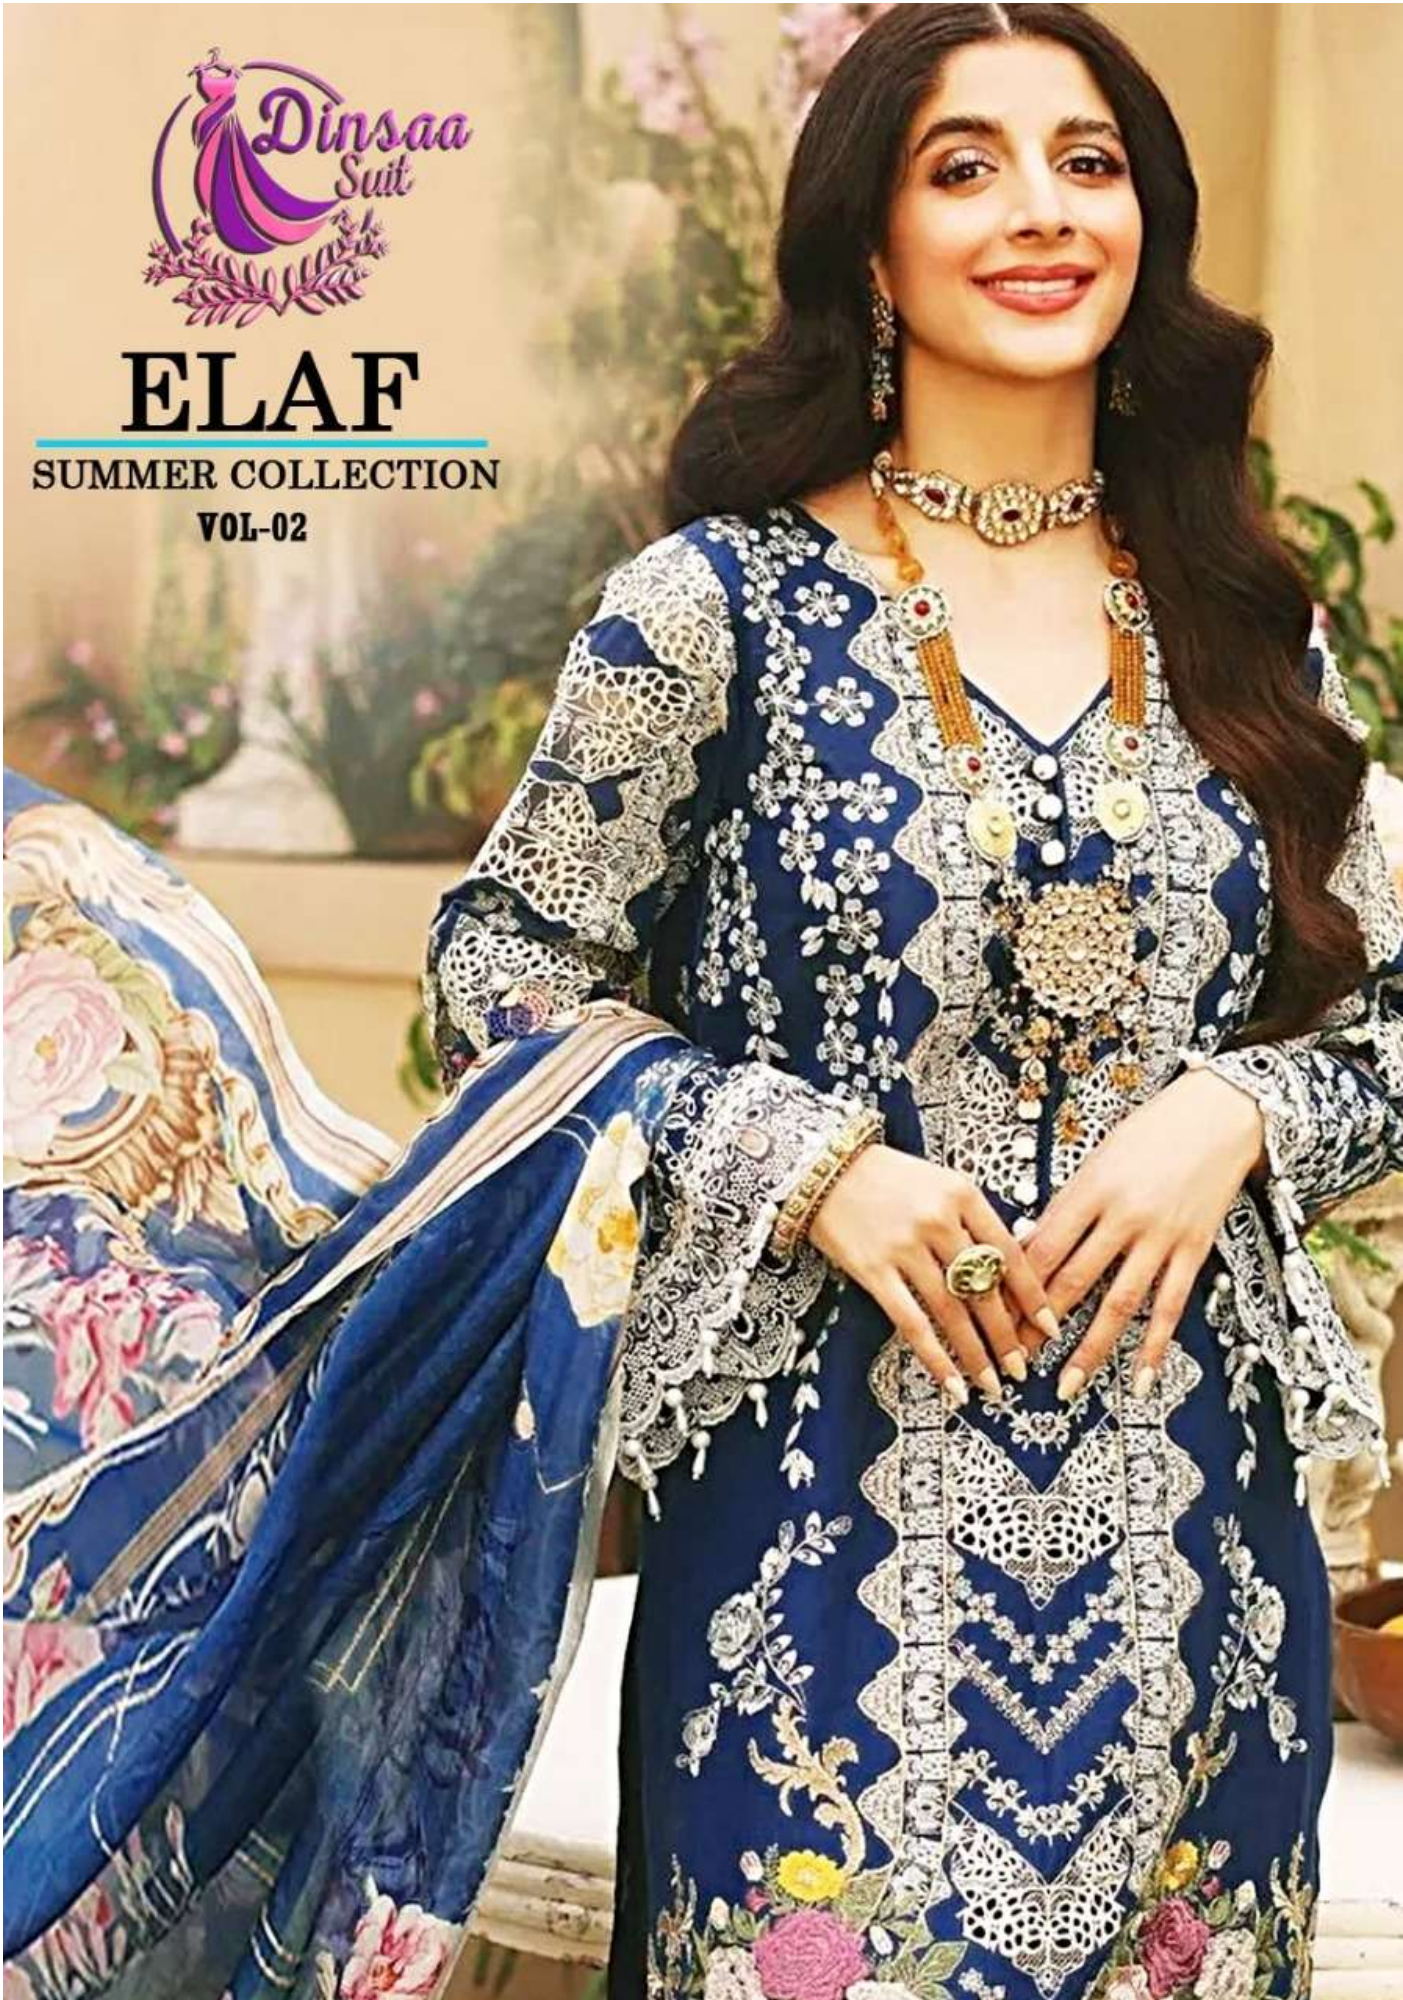

# ELAF

SUMMER COLLECTION

VOL-02

**TOP- PURE COTTON WITH HEAVY  
SELF EMBROIDERY MOTI**  
**DUPATTA - TIBY SILK & NET EMBROIDERY**  
**BOTTOM/INER - SEMILAWN**

**ELAF**  
SUMMER COLLECTION  
VOL-02

DS-125

DS-126