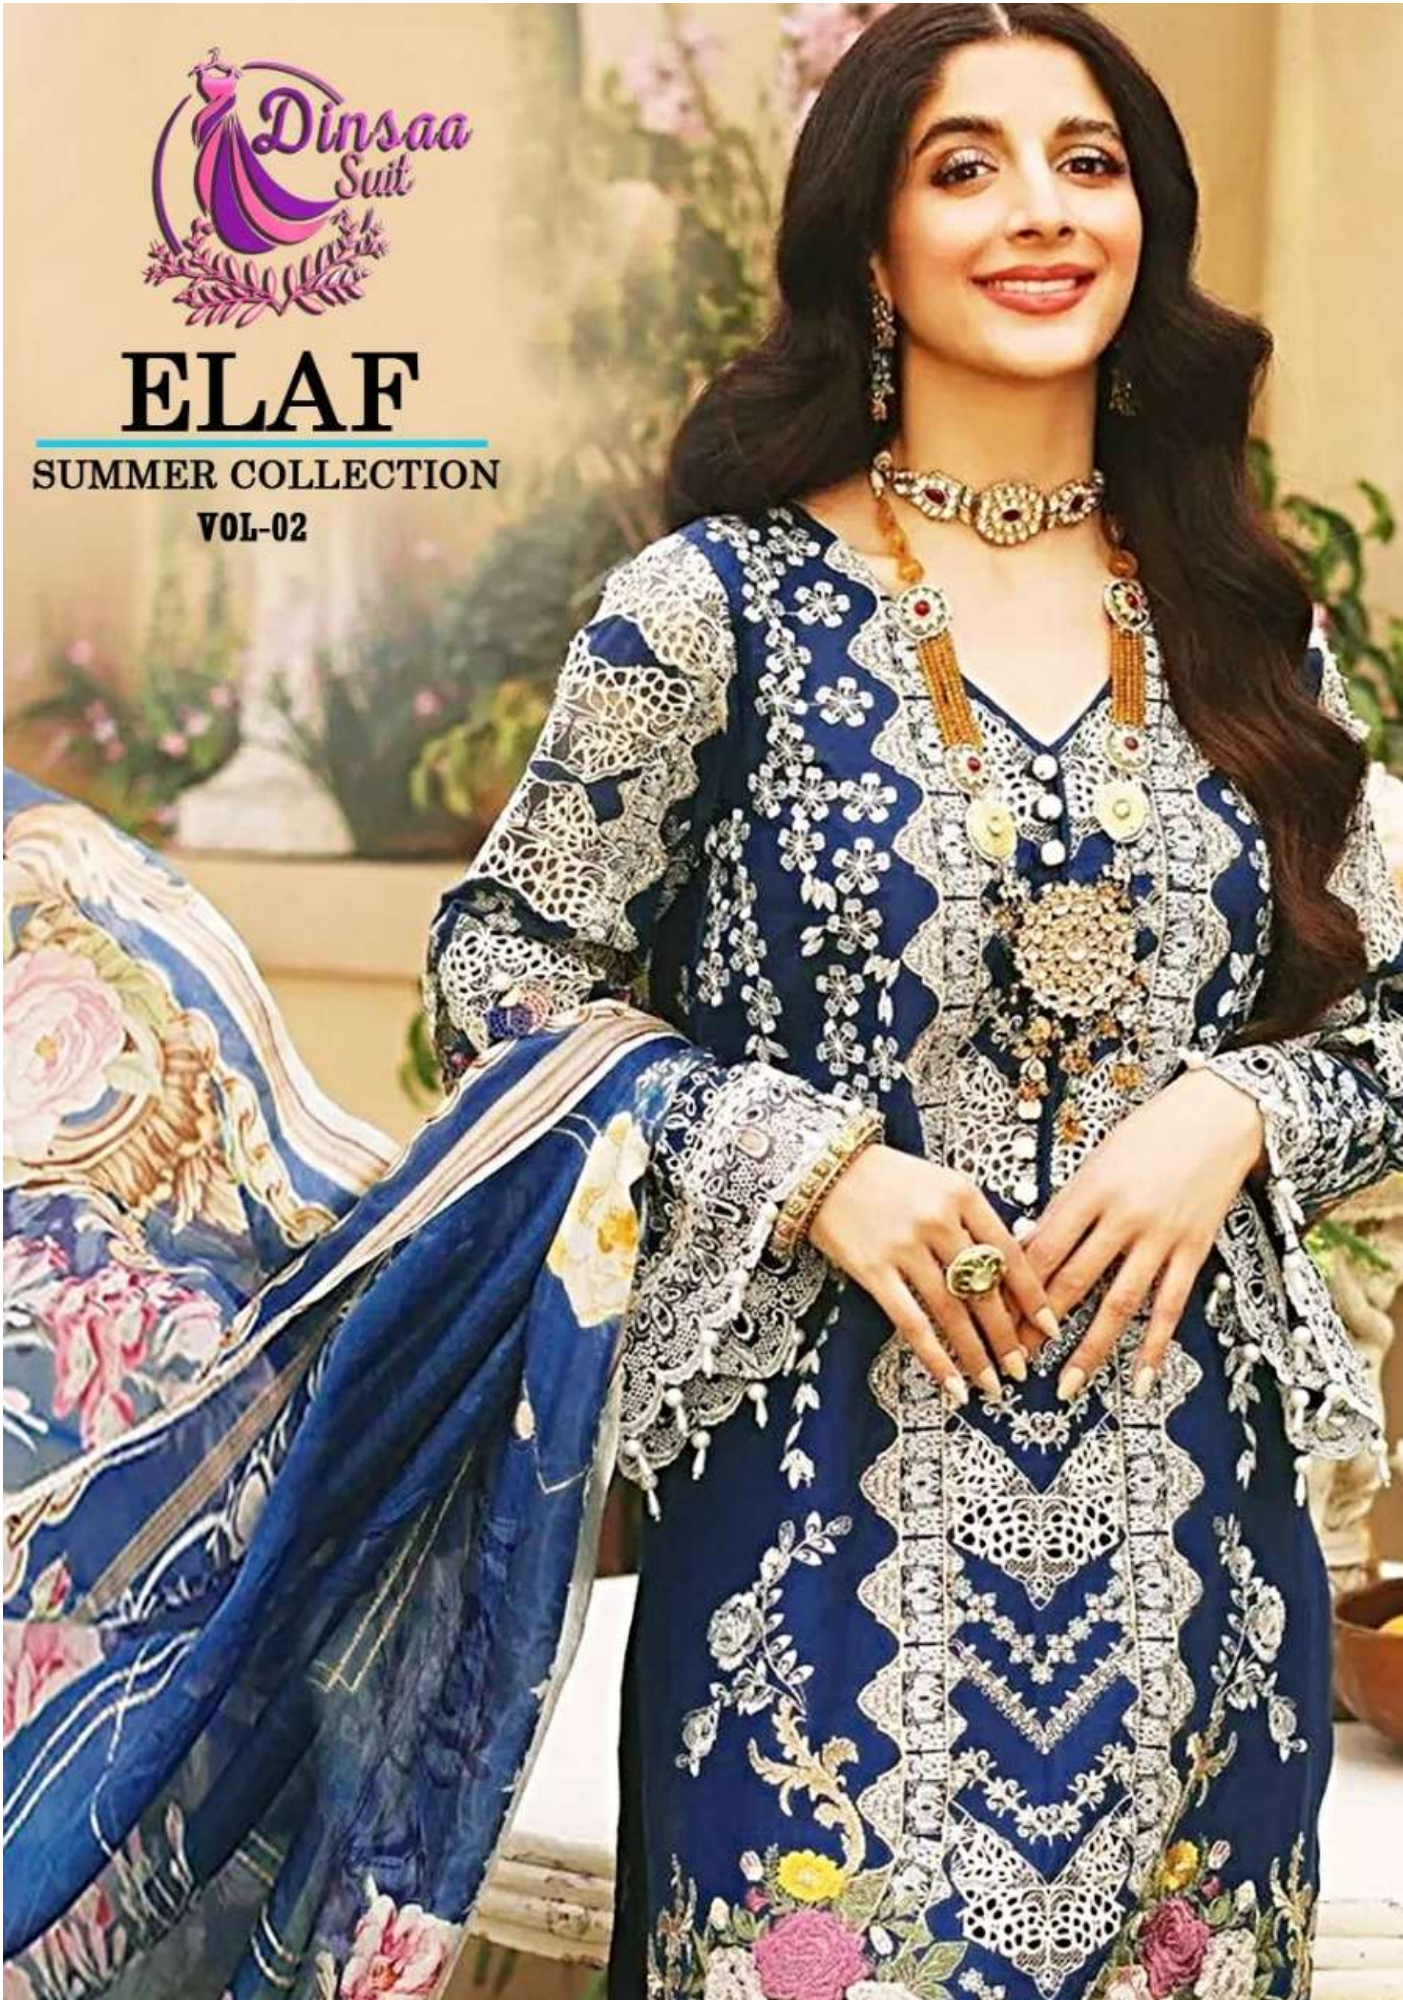

ELAF

SUMMER COLLECTION

VOL-02

**TOP- PURE COTTON WITH HEAVY
SELF EMBROIDERY MOTI**
DUPATTA - TIBY SILK & NET EMBROIDERY
BOTTOM/INER - SEMILAWN

ELAF
SUMMER COLLECTION
VOL-02

DS-125

DS-126

DS-127