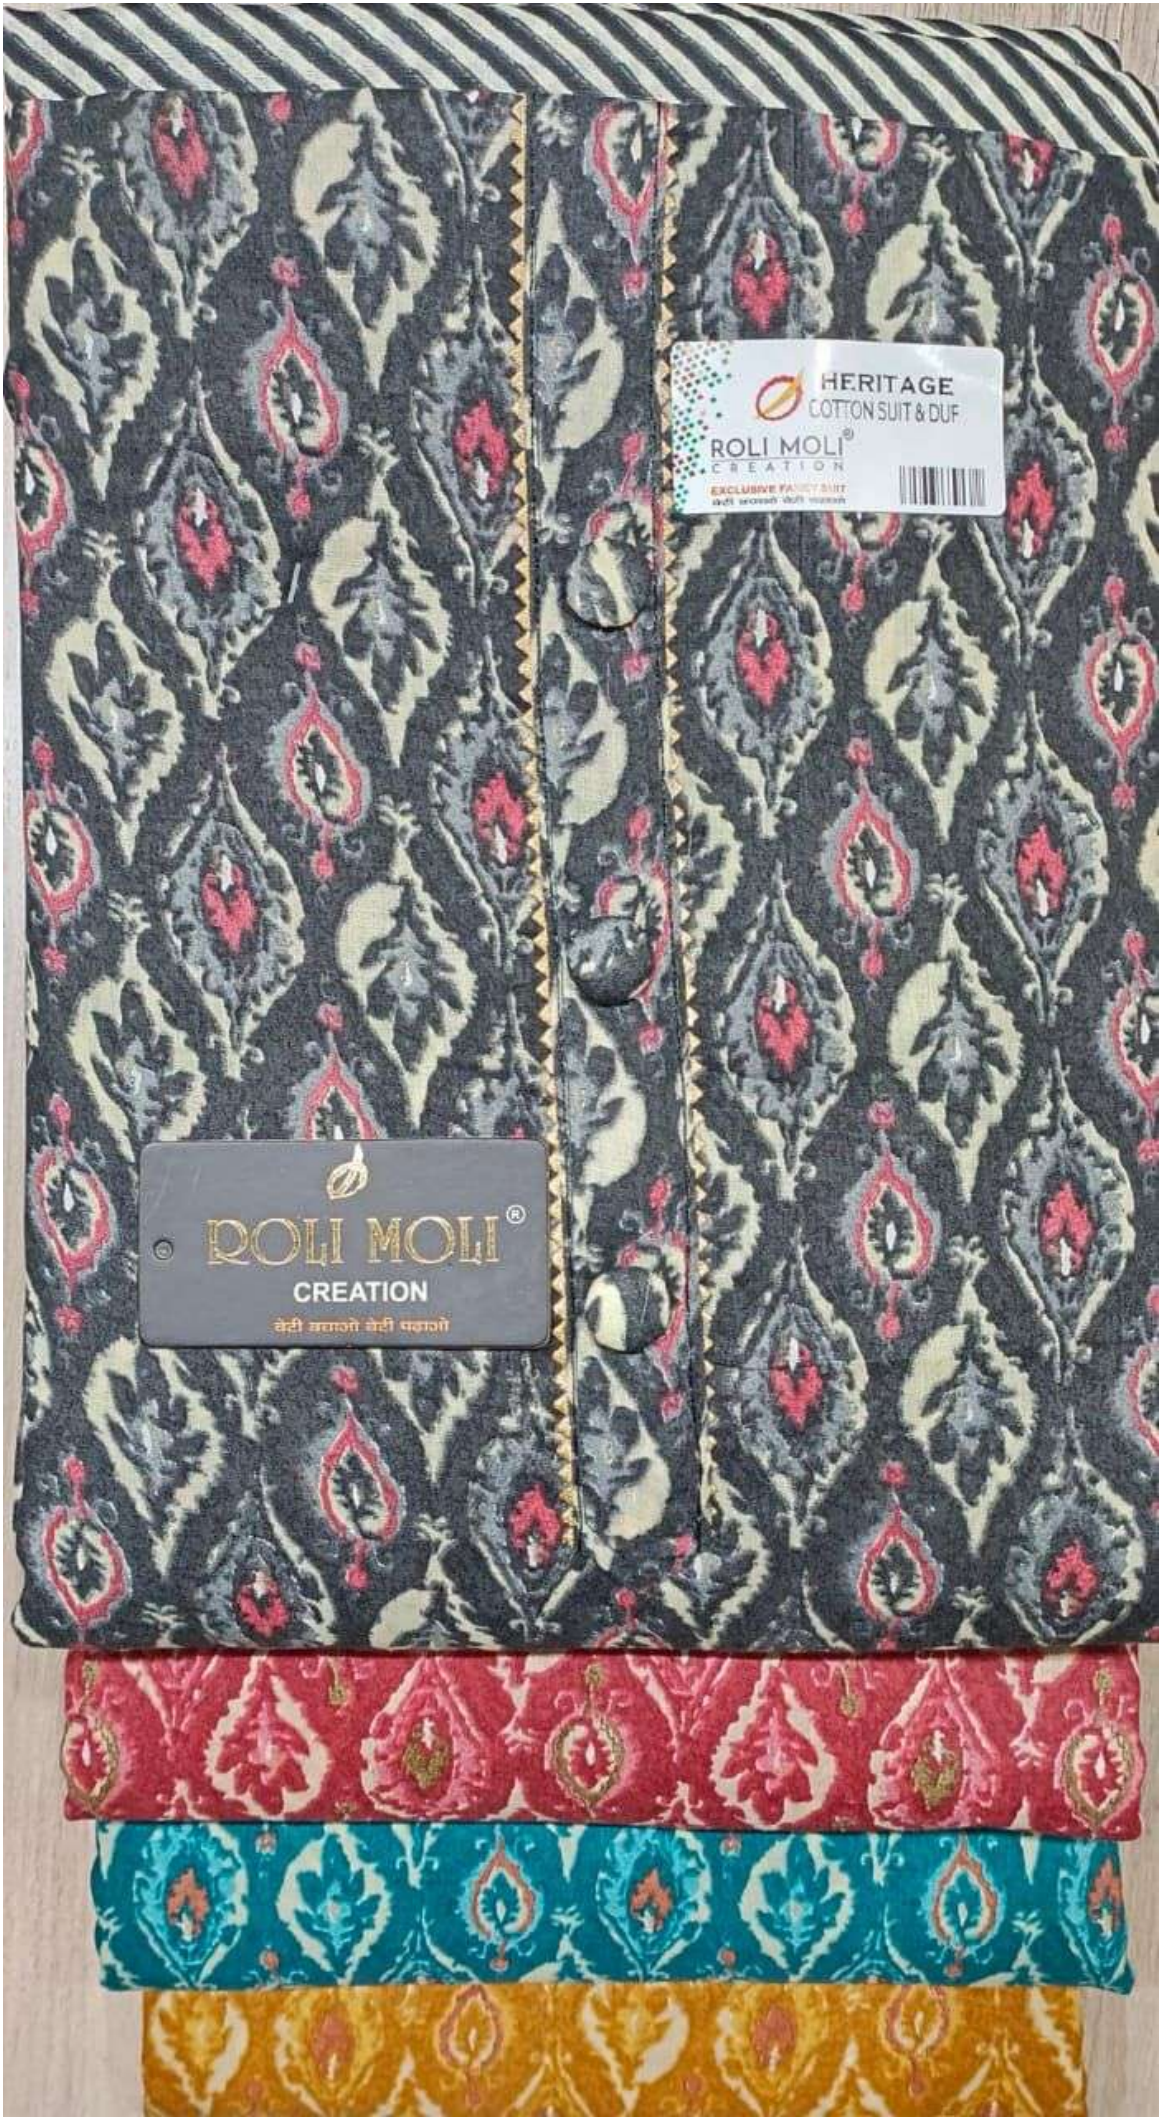

DOLL MON
CREATION
Handmade in India

HERITAGE
DOLL MON
Handmade in India

HERITAGE
COTTON SUIT & DUF
ROLI MOLI[®]
CREATION
EXCLUSIVE FANCY SUIT
dual screen with wash

ROLI MOLI[®]
CREATION
वेदी बजावणे वेदी पदावणे

HERITAGE
COTTON SUIT & DUP
ROLI MOLI®
CREATION
EXCLUSIVE FANCY SUIT
वेटी बचकाली वेटी पदार्थ

ROLI MOLI®
CREATION
वेटी बचकाली वेटी पदार्थ

HERITAGE
 COTTON SUIT & DUF
ROLI MOLI[®]
 CREATION
EXCLUSIVE FANCY SUIT
અનન્ય ફાન્સી સુઈટ