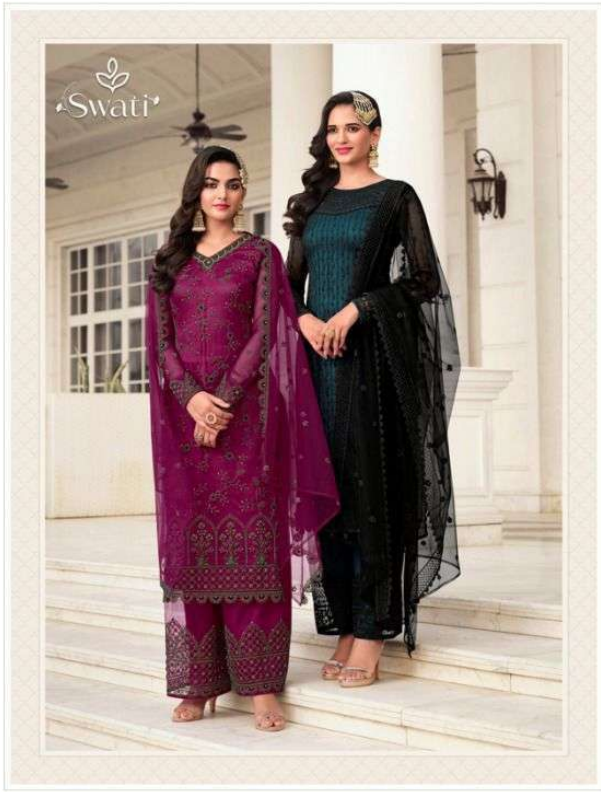

-3407-

Swati
-3401-

 SWAGAT[®]
NX

Swati[®]

 SWAGAT[®]
NX

 Swati

D NO	TOP & BOTTOM	INNER & BOTTOM	DUPATTA	RATE
3401	BUTTERFLY NET	SATIN	BUTTERFLY NET	1830
3402	BUTTERFLY NET	SATIN	BUTTERFLY NET	1930
3403	BUTTERFLY NET	SATIN	BUTTERFLY NET	1860
3404	BUTTERFLY NET	SATIN	BUTTERFLY NET	1860
3405	BUTTERFLY NET	SATIN	BUTTERFLY NET	1880
3406	BUTTERFLY NET	SATIN	BUTTERFLY NET	1860
3407	BUTTERFLY NET	SATIN	BUTTERFLY NET	1880