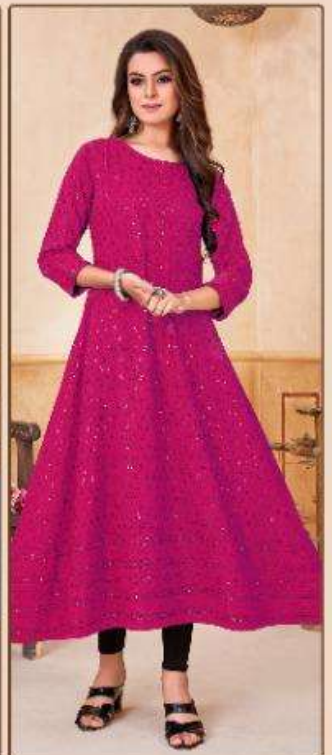

SMIT
CREATION

Chikan Gown

Size Available

S, M, L, XL, 2XL, 3XL, 4XL, 5XL

Chikan Gown

Size Available

S, M, L, XL, **XXL**, 3XL, 4XL, 5XL

Chikan Gown

SIZE:- S, M, L, XL, XXL, 3XL, 4XL, 5XL

1001

1002

1003

1004

1005

1006

1007

1008

Chikan Gown

Size Available

S, M, L, XL, **XXL**, 3XL, 4XL, 5XL

Chikan Gown

Size Available

S, M, L, XL, **XXL**, 3XL, 4XL, 5XL

SMIT
CREATION