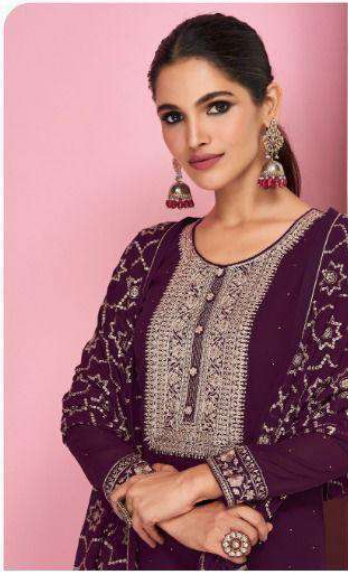

AASHIRWAD[®]
CREATION

GULKAND[®]
A brand by Aashirwad

Sajal

DESIGN	PRICE	DESCRIPTION
9305	1795	~ TOP ~ REAL GEORGETTE
9306	1795	~ INNER ~ SILK SANTOON
9307	1795	~ BOTTOM ~ SILK SANTOON
9308	1795	~ DUPTTA ~ REAL GEORGETTE
9309	1795	