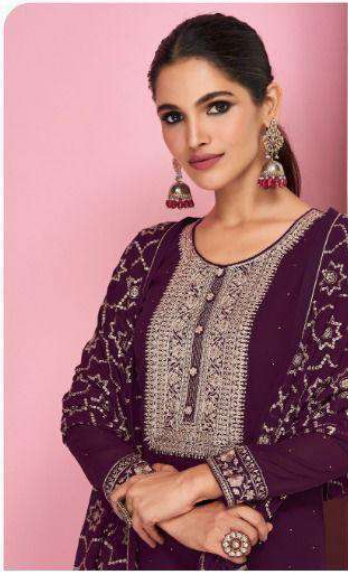

  
**AASHIRWAD**<sup>®</sup>  
CREATION

**GULKAND**<sup>®</sup>  
A brand by Aashirwad

*Sajal*

DESIGN	PRICE	DESCRIPTION
9305	1795	~ TOP ~ REAL GEORGETTE
9306	1795	~ INNER ~ SILK SANTOON
9307	1795	~ BOTTOM ~ SILK SANTOON
9308	1795	~ DUPPTA ~ REAL GEORGETTE
9309	1795	