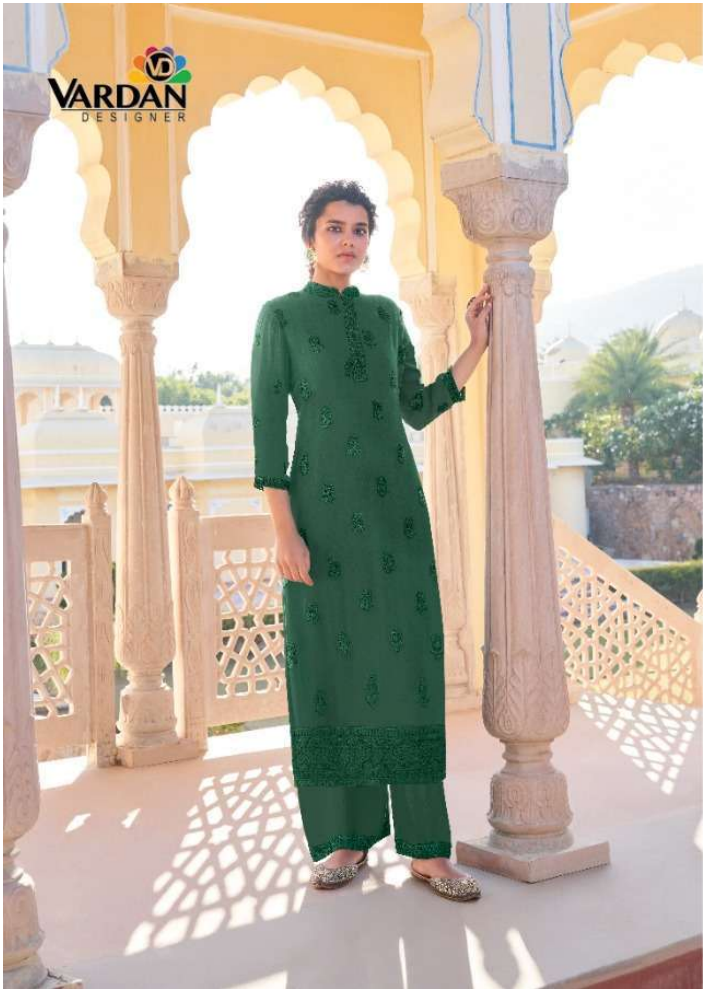

B-E-A-U-T-Y

19021