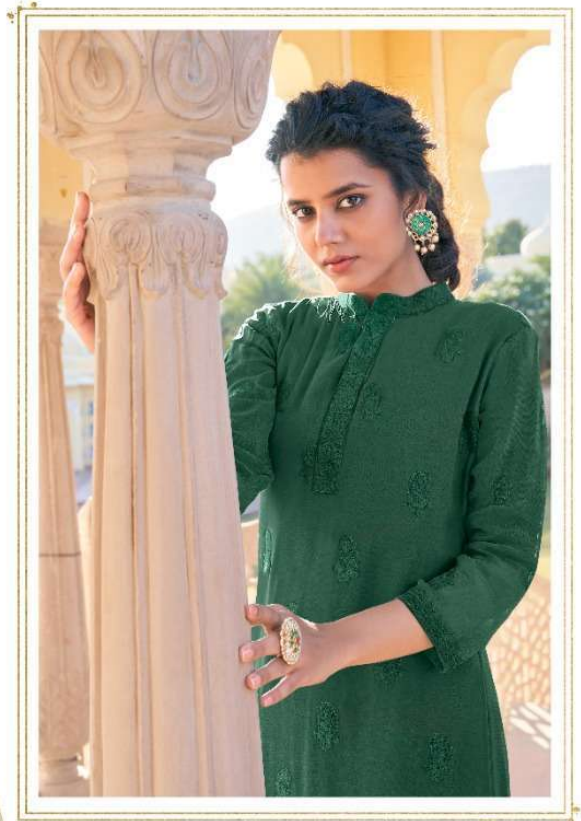

B-E-A-U-T-Y

19021