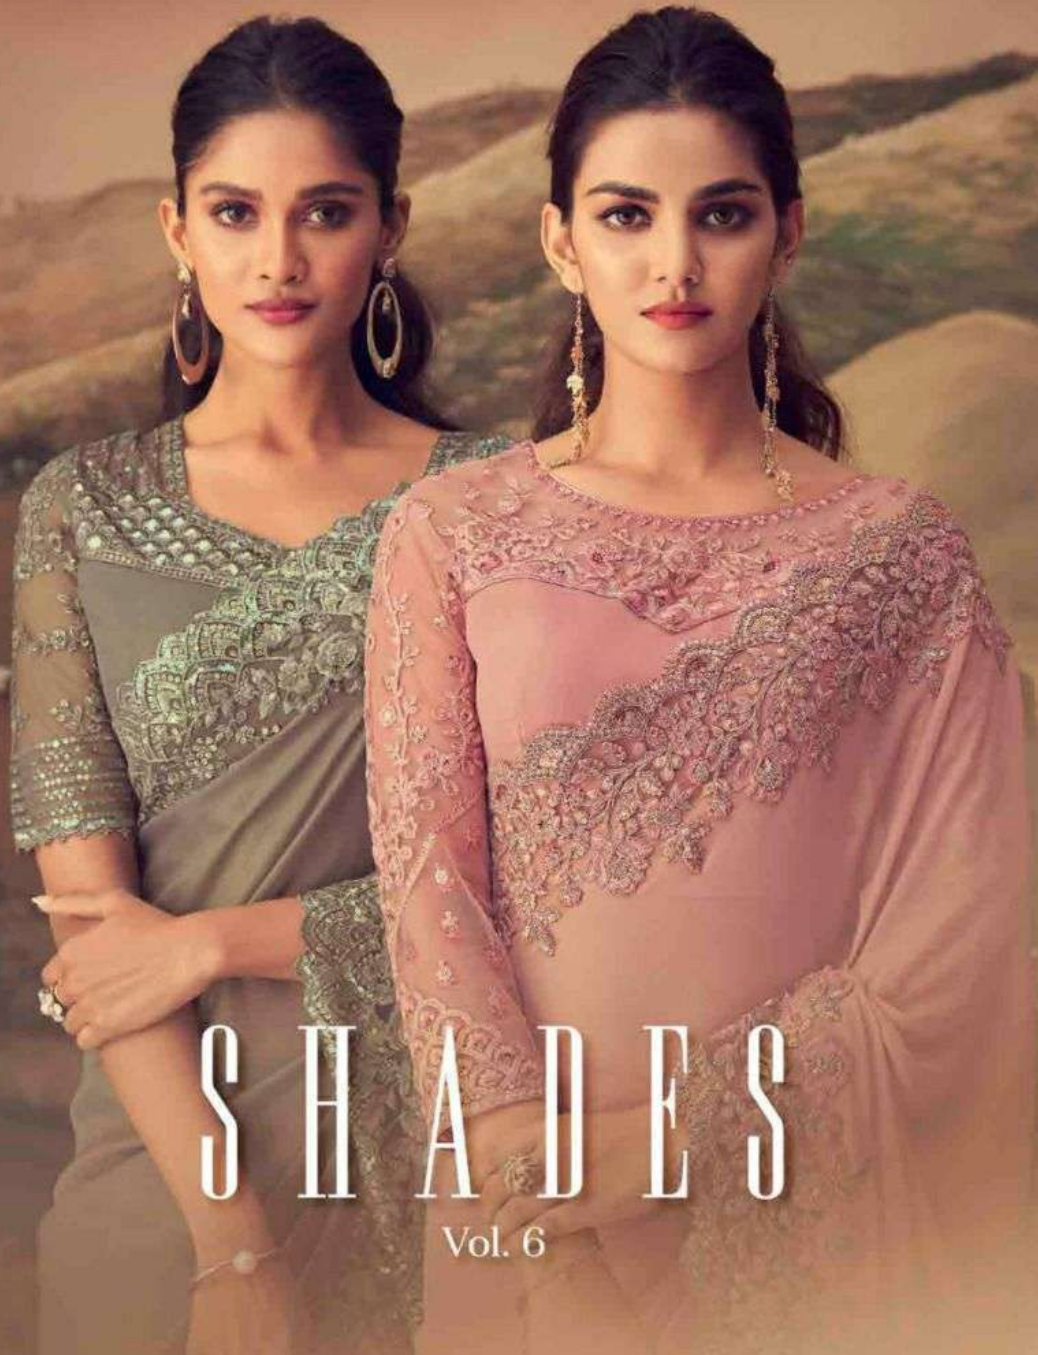

ANMOL™
CREATIONS

SHADES

Vol. 6