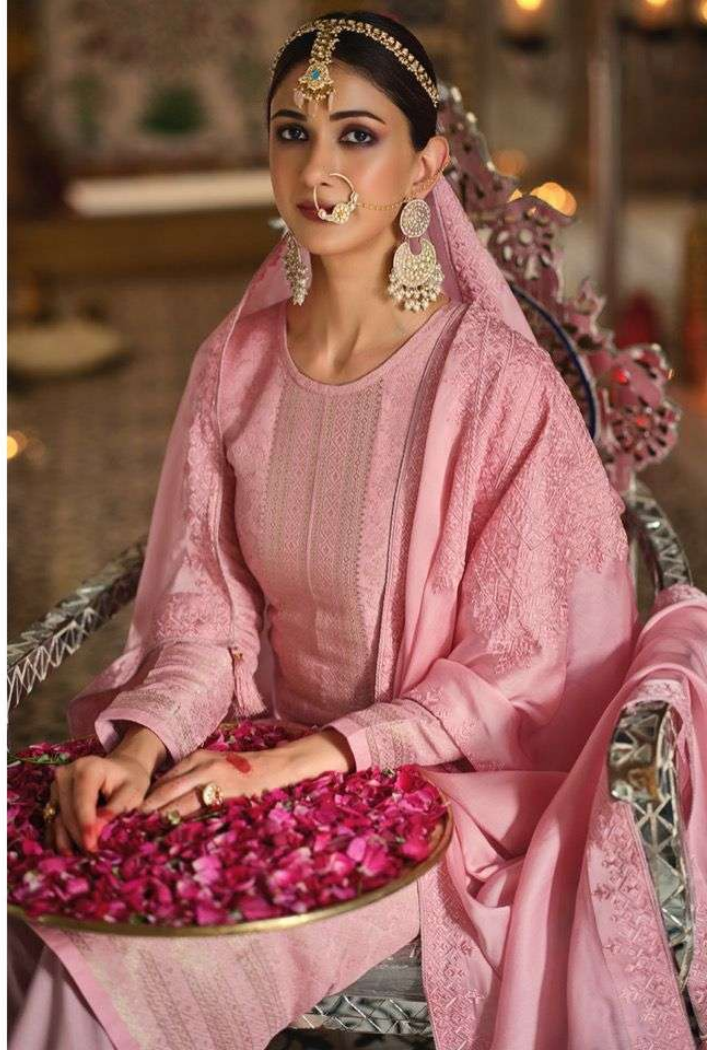

RANG RASIYA

देहदार ए इश्क

RANG RASIYA
305

RANG RASIYA

RANG RASIYA

देहदार ए इश्क

RANG RASIYA

301

RANG RASIYA

देदार 'ए' इहोव

:TOP:

PURE MULBERRY JAMAWAR SILK
WOVEN

:DUPATTA:

PURE ORGENZA SILK WITH
FENCY WORK

:BOTTOM:

PURE JAMM SILK SOLID