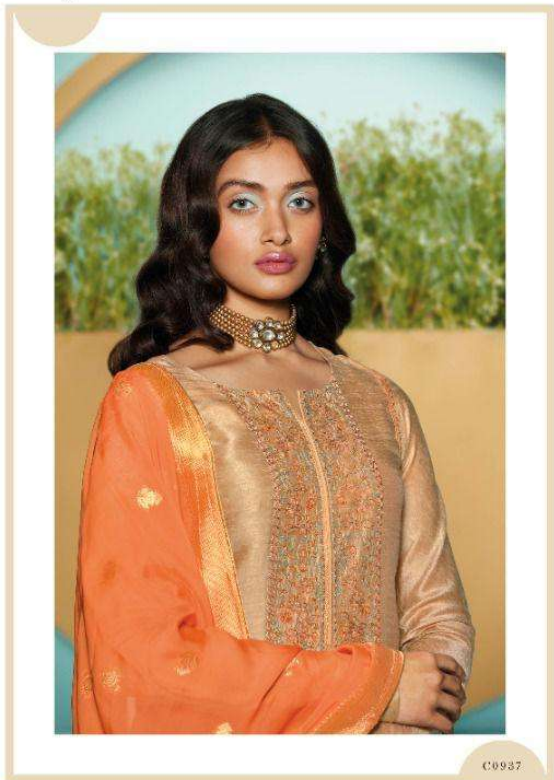

Ganga®
zuri

Ganga®
zuri

Ganga®

Ganga®

Ganga®

Ganga®

C0936

C0937

C0940

C0941

C0938

C0939

Ganga®

Ganga®

Ganga®

PRODUCT NAME	ZURI
D.NO.	C0936 TO C0941
DESCRIPTION	<p>TOP PREMIUM BEMBERG RAW SILK SOLID WITH EMBROIDERY AND HAND WORK</p> <p>BOTTOM PREMIUM COTTON SATIN SOLID</p> <p>DUPATTA FINEST ORGANZA JACQUARD SOLID WITH JACQUARD BORDER LACE</p>
HSN CODE	540834
WHOLESALE PRICE	2380/- EACH+GST(EXTRA)