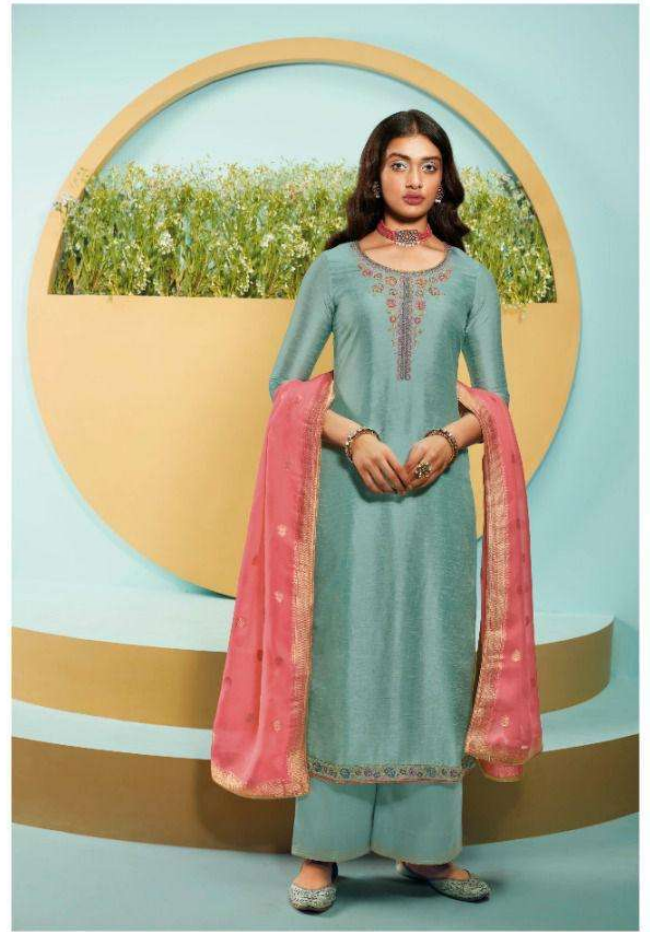

Ganga®
zuri

Ganga®
zuri

Ganga®

Ganga®

Ganga®

Ganga®

C0936

C0937

C0940

C0941

C0938

C0939

Ganga®

Ganga®

Ganga®

PRODUCT NAME	ZURI
D.NO.	C0936 TO C0941
DESCRIPTION	<p>TOP PREMIUM BEMBERG RAW SILK SOLID WITH EMBROIDERY AND HAND WORK</p> <p>BOTTOM PREMIUM COTTON SATIN SOLID</p> <p>DUPATTA FINEST ORGANZA JACQUARD SOLID WITH JACQUARD BORDER LACE</p>
HSN CODE	540834
WHOLESALE PRICE	2380/- EACH+GST(EXTRA)