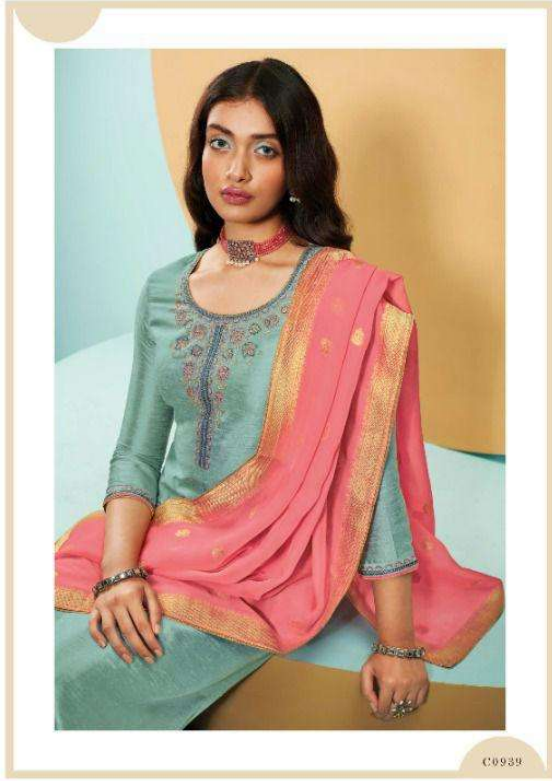

Ganga®
zuri

Ganga®
zuri

Ganga®

Ganga®

Ganga®

Ganga®

C0936

C0937

C0940

C0941

C0938

C0939

Ganga®

Ganga®

Ganga®

PRODUCT NAME	ZURI
D.NO.	C0936 TO C0941
DESCRIPTION	<p>TOP PREMIUM BEMBERG RAW SILK SOLID WITH EMBROIDERY AND HAND WORK</p> <p>BOTTOM PREMIUM COTTON SATIN SOLID</p> <p>DUPATTA FINEST ORGANZA JACQUARD SOLID WITH JACQUARD BORDER LACE</p>
HSN CODE	540834
WHOLESALE PRICE	2380/- EACH+GST(EXTRA)