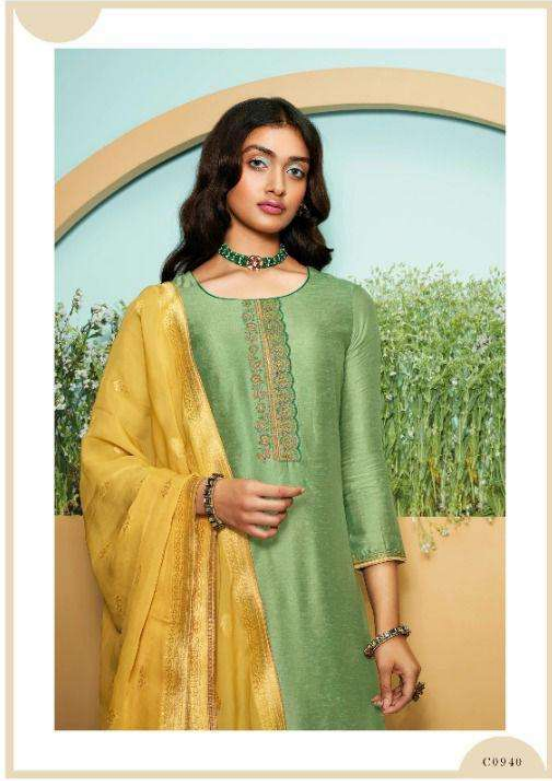

Ganga®
zuri

Ganga®
zuri

Ganga®

Ganga®

Ganga®

Ganga®

C0936

C0937

C0940

C0941

C0938

C0939

Ganga®

Ganga®

Ganga®

PRODUCT NAME	ZURI
D.NO.	C0936 TO C0941
DESCRIPTION	<p>TOP PREMIUM BEMBERG RAW SILK SOLID WITH EMBROIDERY AND HAND WORK</p> <p>BOTTOM PREMIUM COTTON SATIN SOLID</p> <p>DUPATTA FINEST ORGANZA JACQUARD SOLID WITH JACQUARD BORDER LACE</p>
HSN CODE	540834
WHOLESALE PRICE	2380/- EACH+GST(EXTRA)