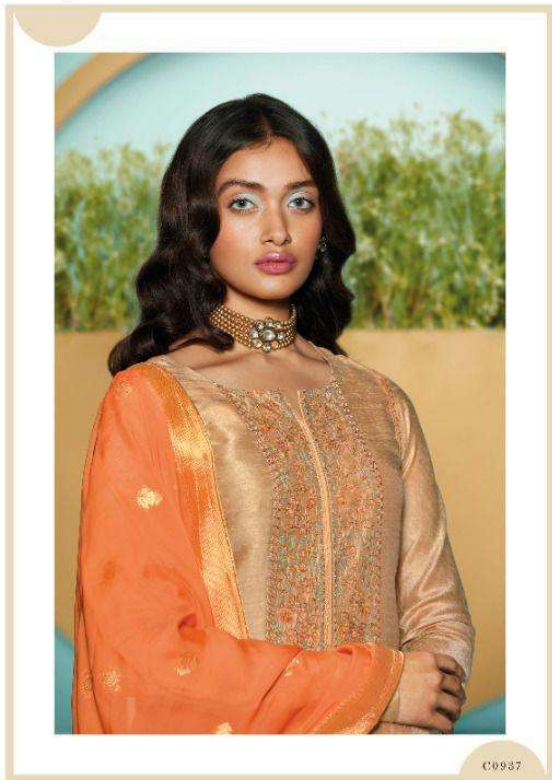

Ganga®
zuri

Ganga®
zuri

Ganga®

Ganga®

Ganga®

Ganga®

C0936

C0937

C0940

C0941

C0938

C0939

Ganga®

Ganga®

Ganga®

PRODUCT NAME	ZURI
D.NO.	C0936 TO C0941
DESCRIPTION	<p>TOP PREMIUM BEMBERG RAW SILK SOLID WITH EMBROIDERY AND HAND WORK</p> <p>BOTTOM PREMIUM COTTON SATIN SOLID</p> <p>DUPATTA FINEST ORGANZA JACQUARD SOLID WITH JACQUARD BORDER LACE</p>
HSN CODE	540834
WHOLESALE PRICE	2380/- EACH+GST(EXTRA)