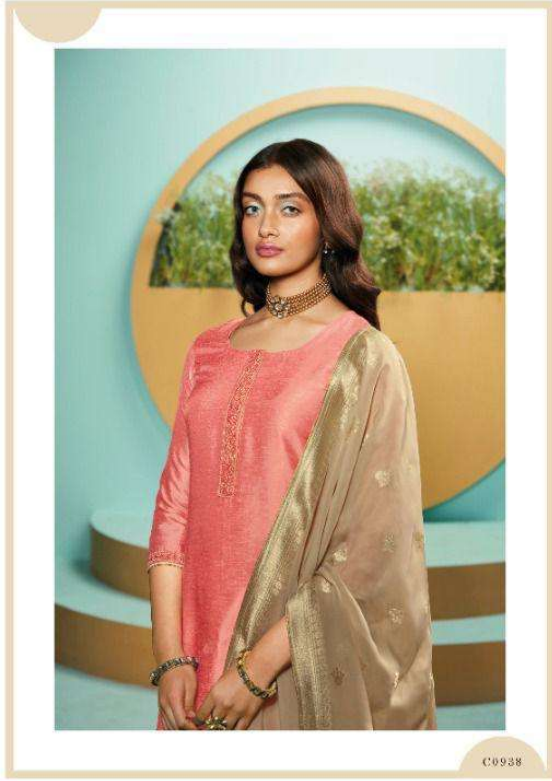

Ganga®
zuri

Ganga®
zuri

Ganga®

Ganga®

Ganga®

Ganga®

C0936

C0937

C0940

C0941

C0938

C0939

Ganga®

Ganga®

Ganga®

PRODUCT NAME	ZURI
D.NO.	C0936 TO C0941
DESCRIPTION	<p>TOP PREMIUM BEMBERG RAW SILK SOLID WITH EMBROIDERY AND HAND WORK</p> <p>BOTTOM PREMIUM COTTON SATIN SOLID</p> <p>DUPATTA FINEST ORGANZA JACQUARD SOLID WITH JACQUARD BORDER LACE</p>
HSN CODE	540834
WHOLESALE PRICE	2380/- EACH+GST(EXTRA)