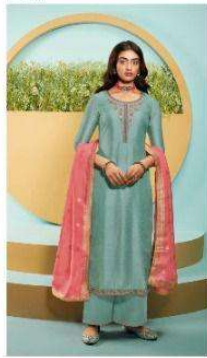

Ganga®
zuri

Ganga®
zuri

Ganga®

Ganga®

Ganga®

Ganga®

C0936

C0937

C0940

C0941

C0938

C0939

Ganga®

Ganga®

Ganga®

PRODUCT NAME	ZURI
D.NO.	C0936 TO C0941
DESCRIPTION	<p>TOP PREMIUM BEMBERG RAW SILK SOLID WITH EMBROIDERY AND HAND WORK</p> <p>BOTTOM PREMIUM COTTON SATIN SOLID</p> <p>DUPATTA FINEST ORGANZA JACQUARD SOLID WITH JACQUARD BORDER LACE</p>
HSN CODE	540834
WHOLESALE PRICE	2380/- EACH+GST(EXTRA)