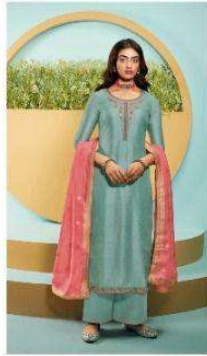

Ganga®
zuri

Ganga®
zuri

Ganga®

Ganga®

Ganga®

Ganga®

C0936

C0937

C0940

C0941

C0938

C0939

Ganga®

Ganga®

Ganga®

PRODUCT NAME	ZURI
D.NO.	C0936 TO C0941
DESCRIPTION	<p>TOP PREMIUM BEMBERG RAW SILK SOLID WITH EMBROIDERY AND HAND WORK</p> <p>BOTTOM PREMIUM COTTON SATIN SOLID</p> <p>DUPATTA FINEST ORGANZA JACQUARD SOLID WITH JACQUARD BORDER LACE</p>
HSN CODE	540834
WHOLESALE PRICE	2380/- EACH+GST(EXTRA)