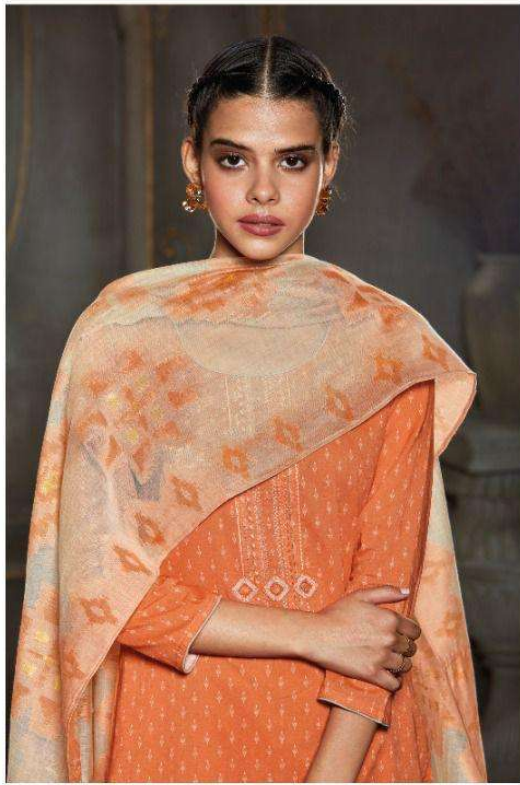

Ganga® / C0611