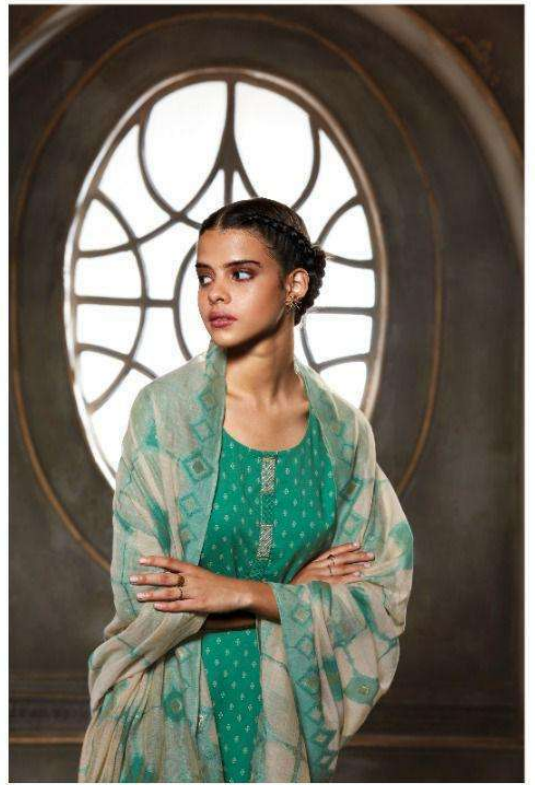

Ganga® / C0609