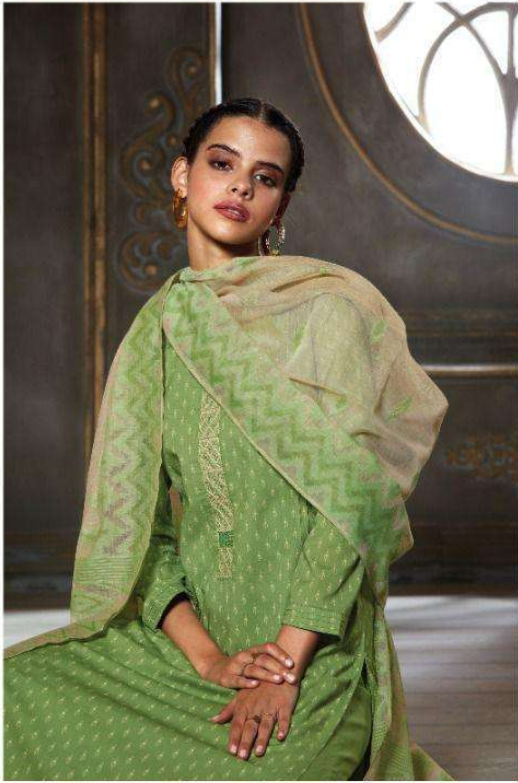

Ganga® / C6608