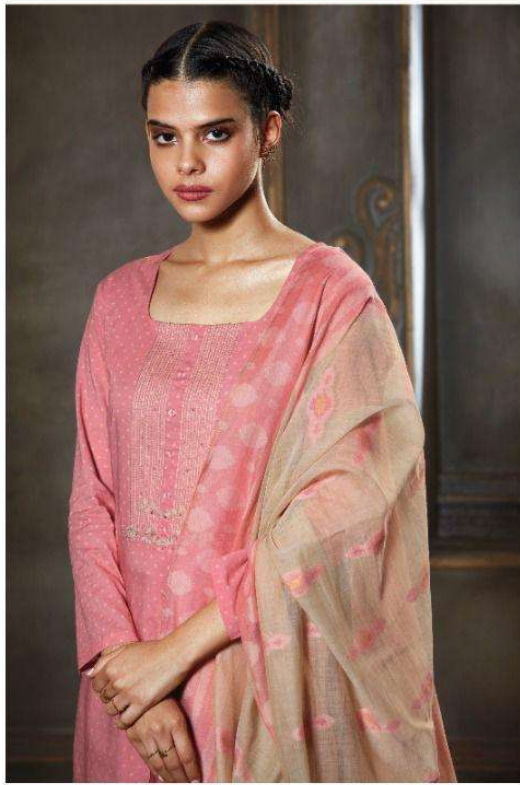

Ganga®

Caleo

Ganga® / C0612

C0607

C0608

Gangotri
Caleö

C0609

C0610

C0611

C0612

PRODUCT NAME	NEW CALEO
D.NO.	C0607 TO C0612
DESCRIPTION	TOP PREMIUM COTTON PRINTED WITH EMBROIDERY & HAND WORK BOTTOM COTTON SOLID DUPATTA FINEST WOVEN COTTON JACQUARD
HSN CODE	520851
PRICE	1470/- EACH+GST(EXTRA)