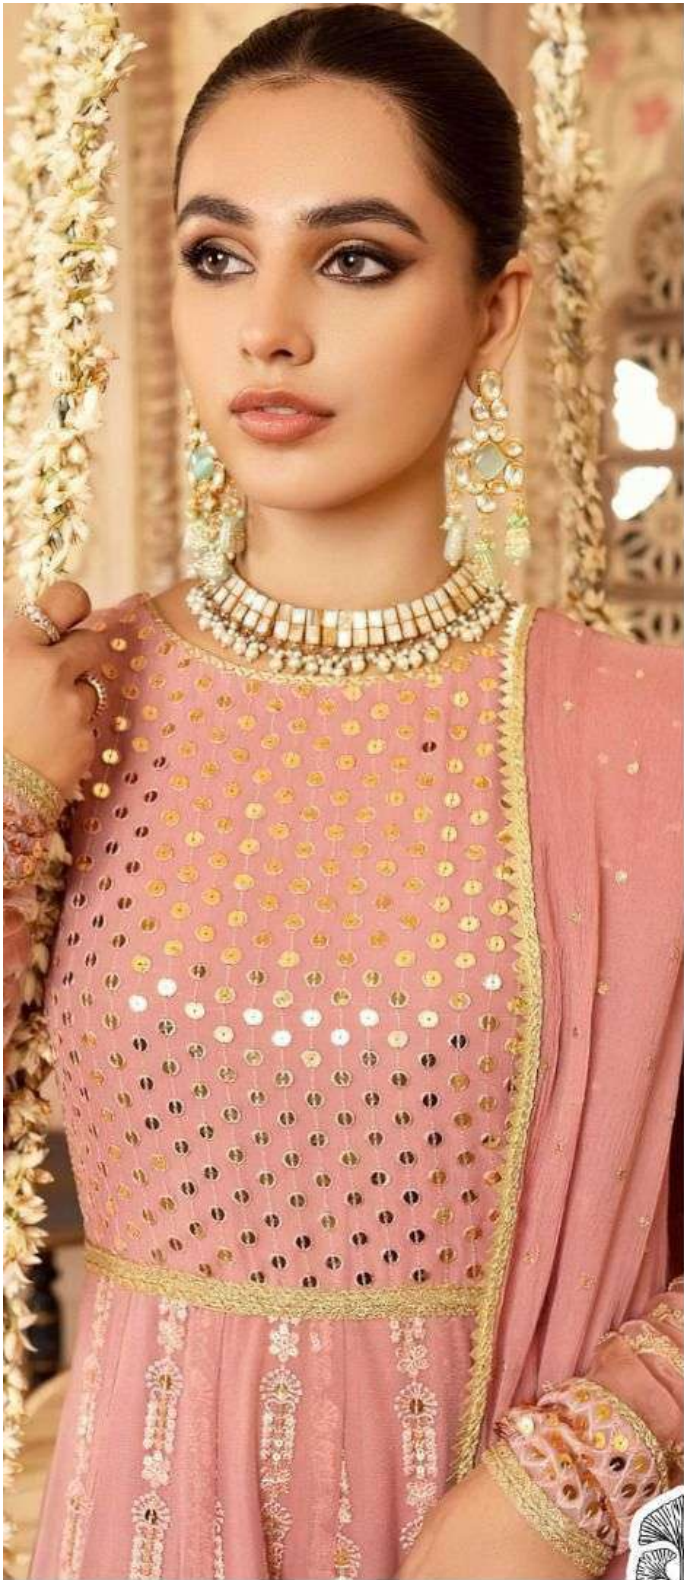

  
ZAHARA  
ZARIN

ZAHA  
ZARIN

ZARIN

**TOP** Fox Georgette  
with Embroidery

ZAHA

**BOTTOM-INNER** Dull Santoon

D.No.10040

**DUPATTA** Nazmin  
with Embroidery

ZARIN

ZAHA

D.No.10041

**TOP** Fox Georgette with Embroidery

**BOTTOM-INNER** Dull Santoon

**DUPATTA** Butterfly Net with Embroidery

ZARIN

ZAHA

D.No.10042

**TOP** Fox Georgette with Embroidery

**BOTTOM-INNER** Dull Santoon

**DUPATTA** Nazmin with Embroidery

ZAHA

ZARIN

10040

10041