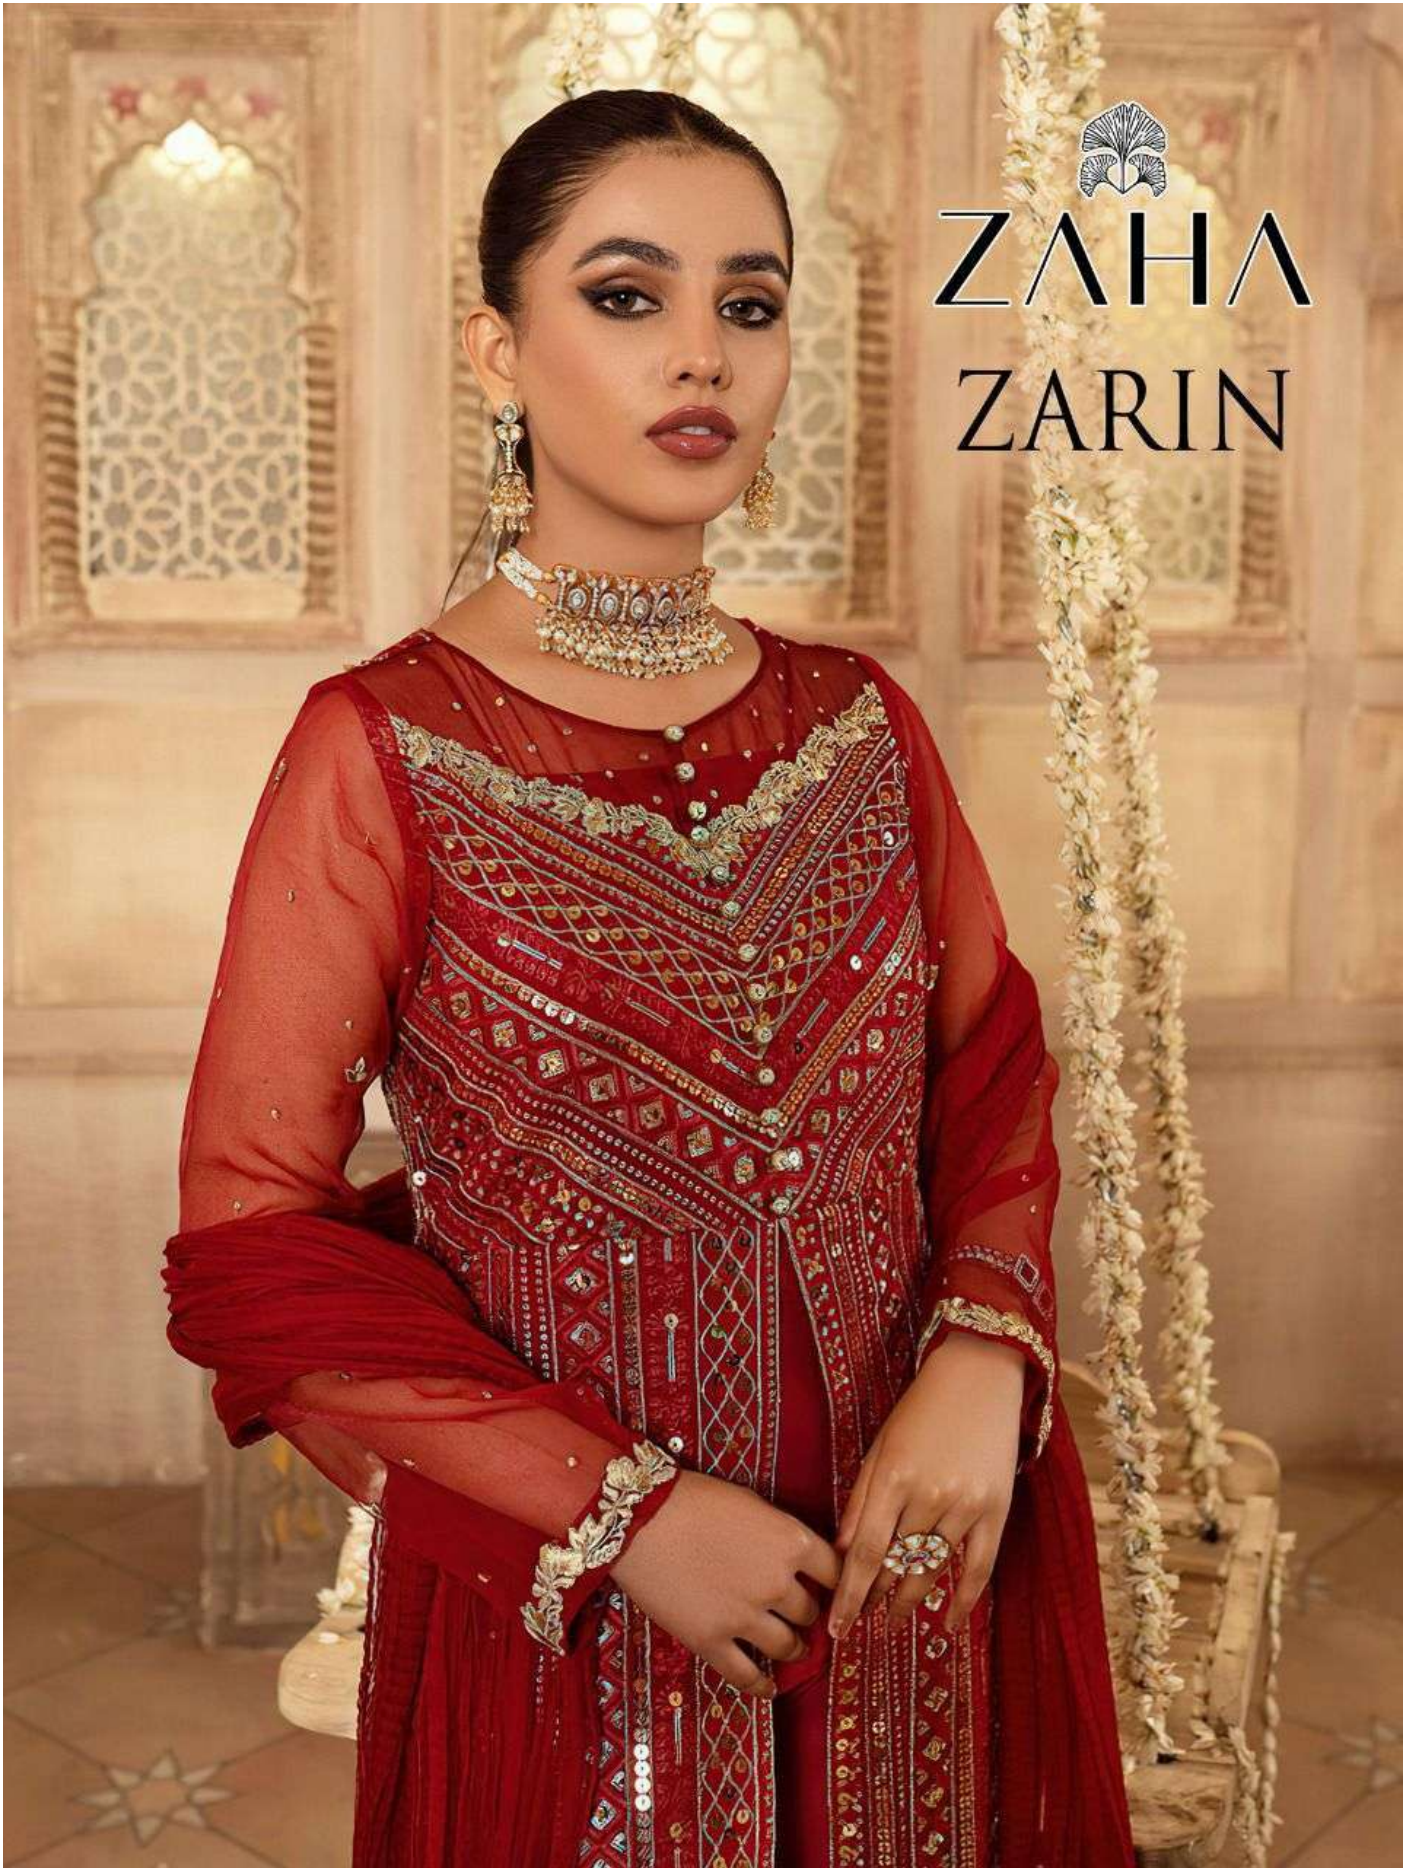

  
ZAHARA  
ZARIN

ZAHA  
ZARIN

ZARIN

**TOP** Fox Georgette  
with Embroidery

ZAHA

**BOTTOM-INNER** Dull Santoon

D.No.10040

**DUPATTA** Nazmin  
with Embroidery

ZARIN

ZAHA

D.No.10041

**TOP** Fox Georgette with Embroidery

**BOTTOM-INNER** Dull Santoon

**DUPATTA** Butterfly Net with Embroidery

ZARIN

ZAHA

D.No.10042

**TOP** Fox Georgette with Embroidery

**BOTTOM-INNER** Dull Santoon

**DUPATTA** Nazmin with Embroidery

ZAHA

ZARIN

10040

10041