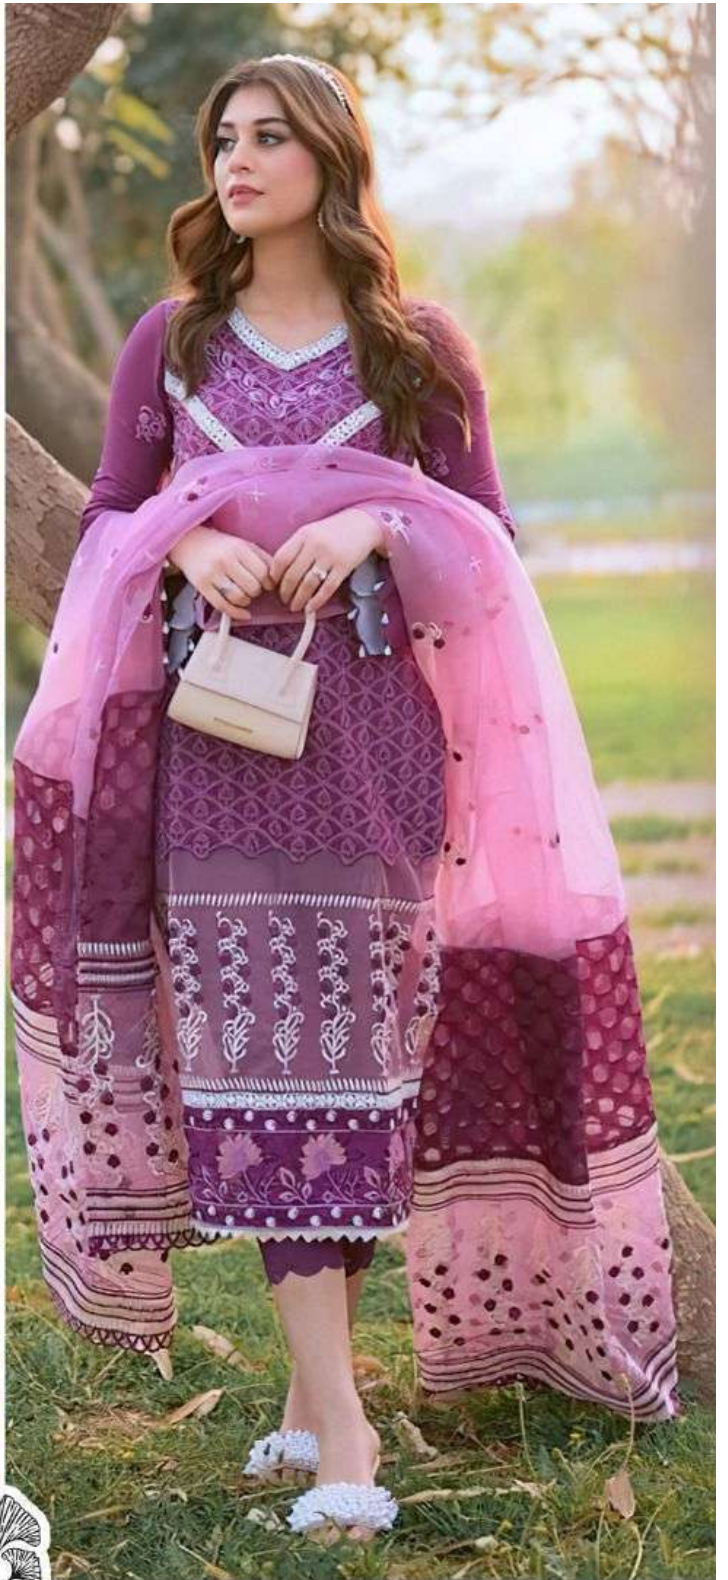

  
ZAHARA  
ZARIN

ZAHA  
ZARIN

ZARIN

**TOP** Fox Georgette  
with Embroidery

ZAHA

**BOTTOM-INNER** Dull Santoon

D.No.10040

**DUPATTA** Nazmin  
with Embroidery

ZARIN

ZAHA

D.No.10041

**TOP** Fox Georgette with Embroidery

**BOTTOM-INNER** Dull Santoon

**DUPATTA** Butterfly Net with Embroidery

ZARIN

ZAHA

D.No.10042

**TOP** Fox Georgette with Embroidery

**BOTTOM-INNER** Dull Santoon

**DUPATTA** Nazmin with Embroidery

ZAHA

ZARIN

10040

10041