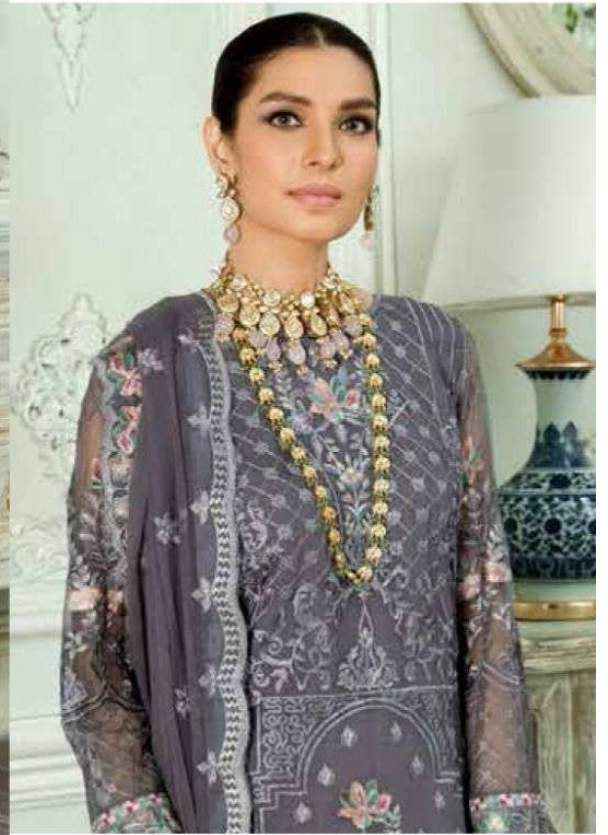

## Farmaish

TOP - FOX GEORGETTE HEAVY EMBROIDERED

INNER BOTTOM - HEAVY SANTOON

DUPATTA - NAZNEEN HEAVY EMBROIDERED

*Serina*<sup>TM</sup>  
Pakistani Suit  
A BRAND BY MEGHA EXPORT

D.NO.47005